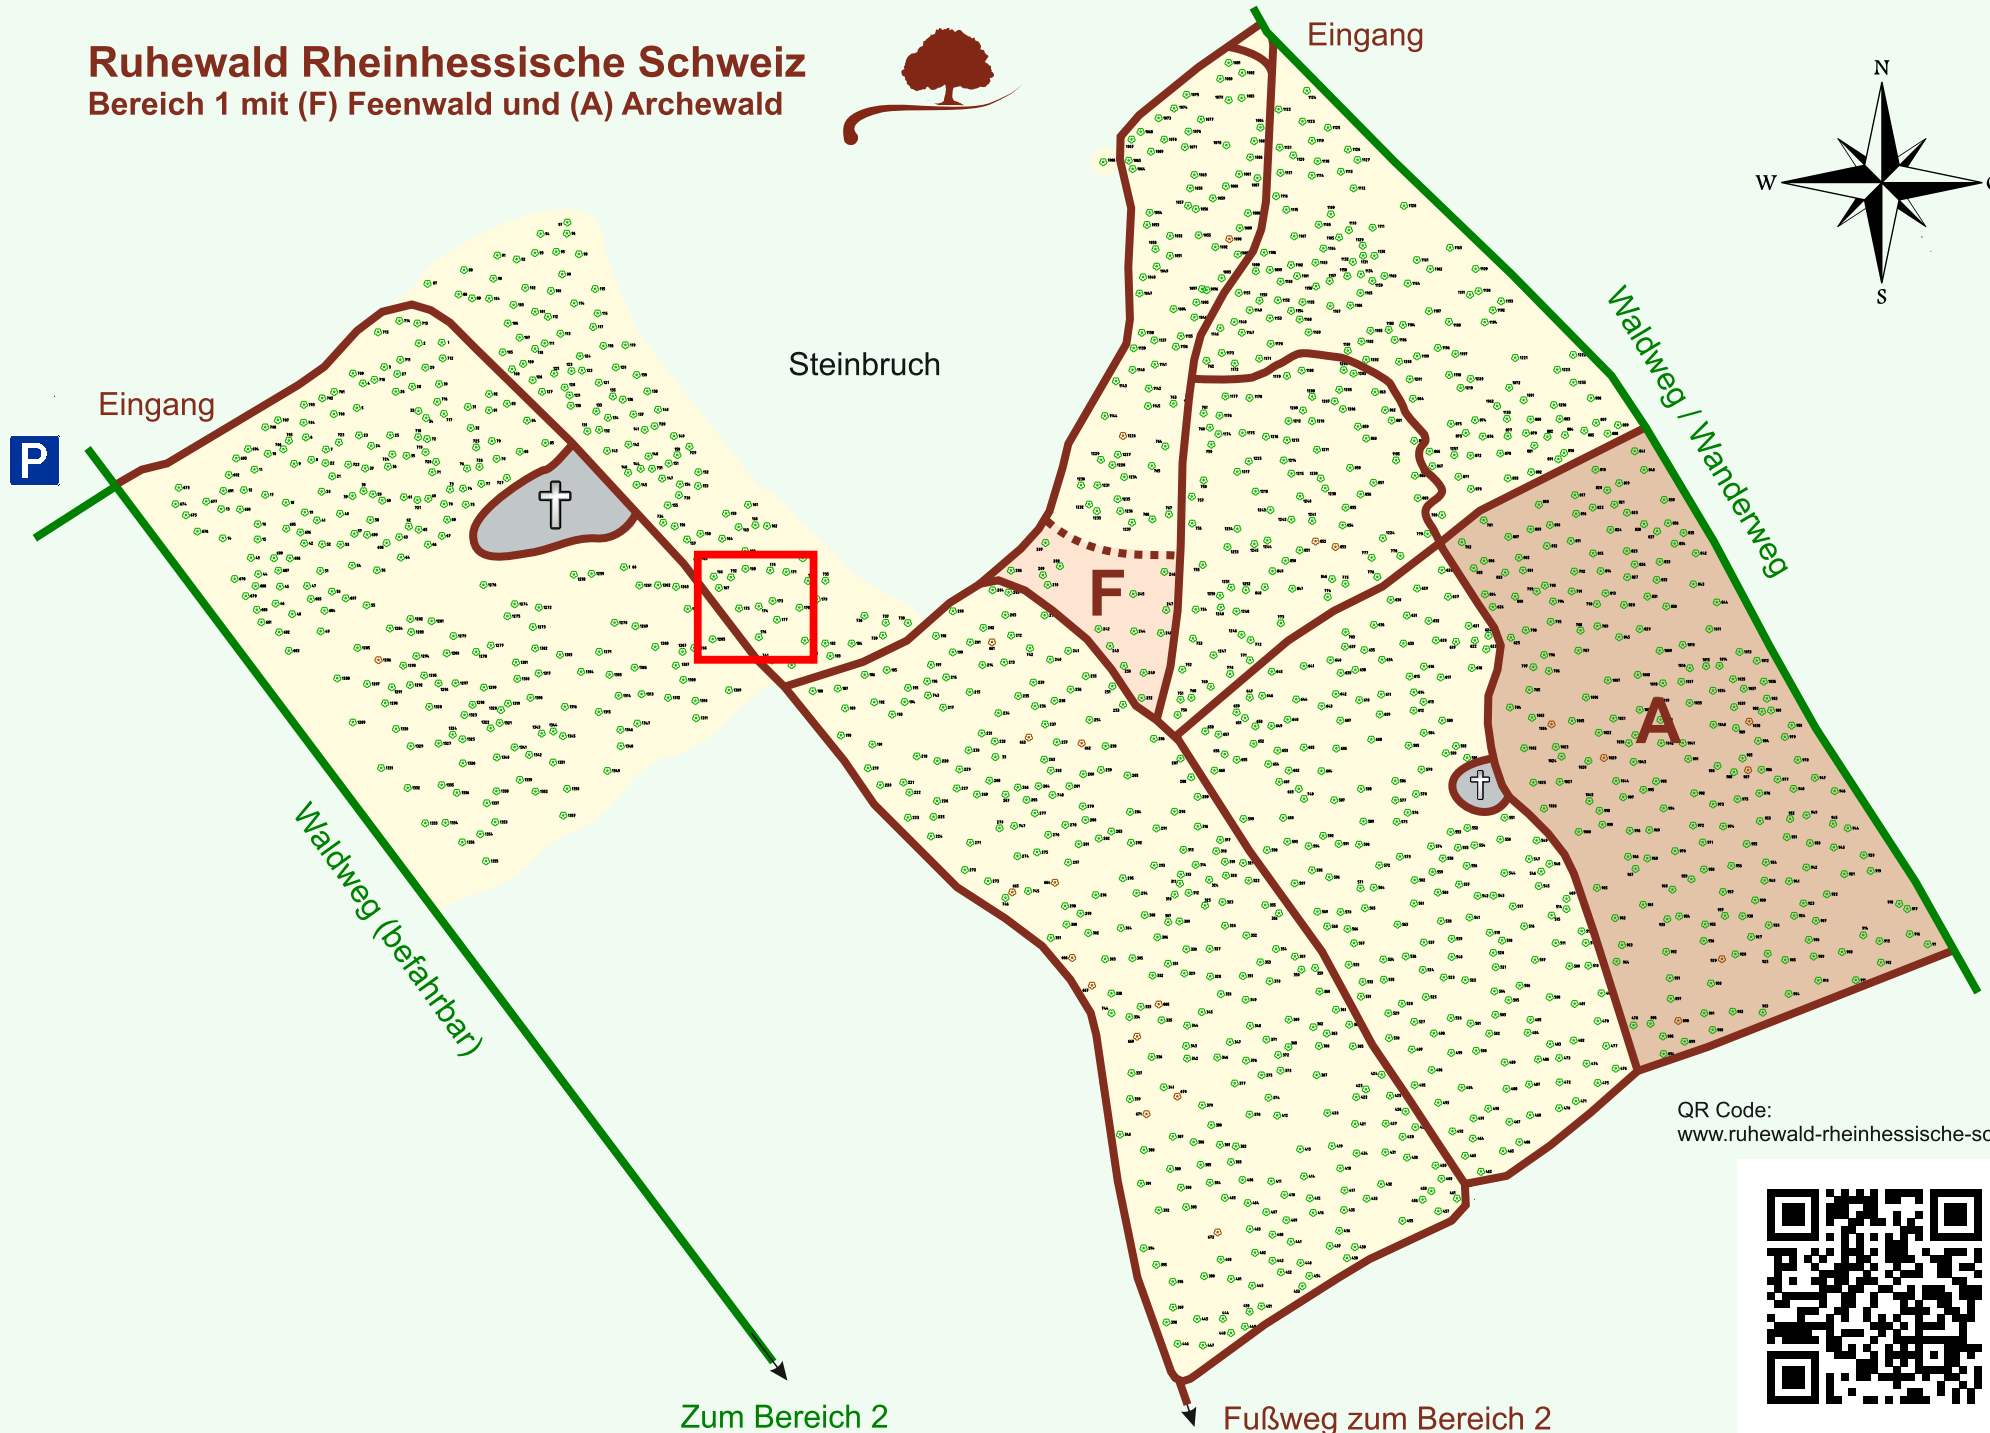

Ruhewald Rhein Hessische Schweiz

Bereich 1 mit (F) Feenwald und (A) Archewald

QR Code:
www.ruhewald-rhein Hessische-schweiz.de