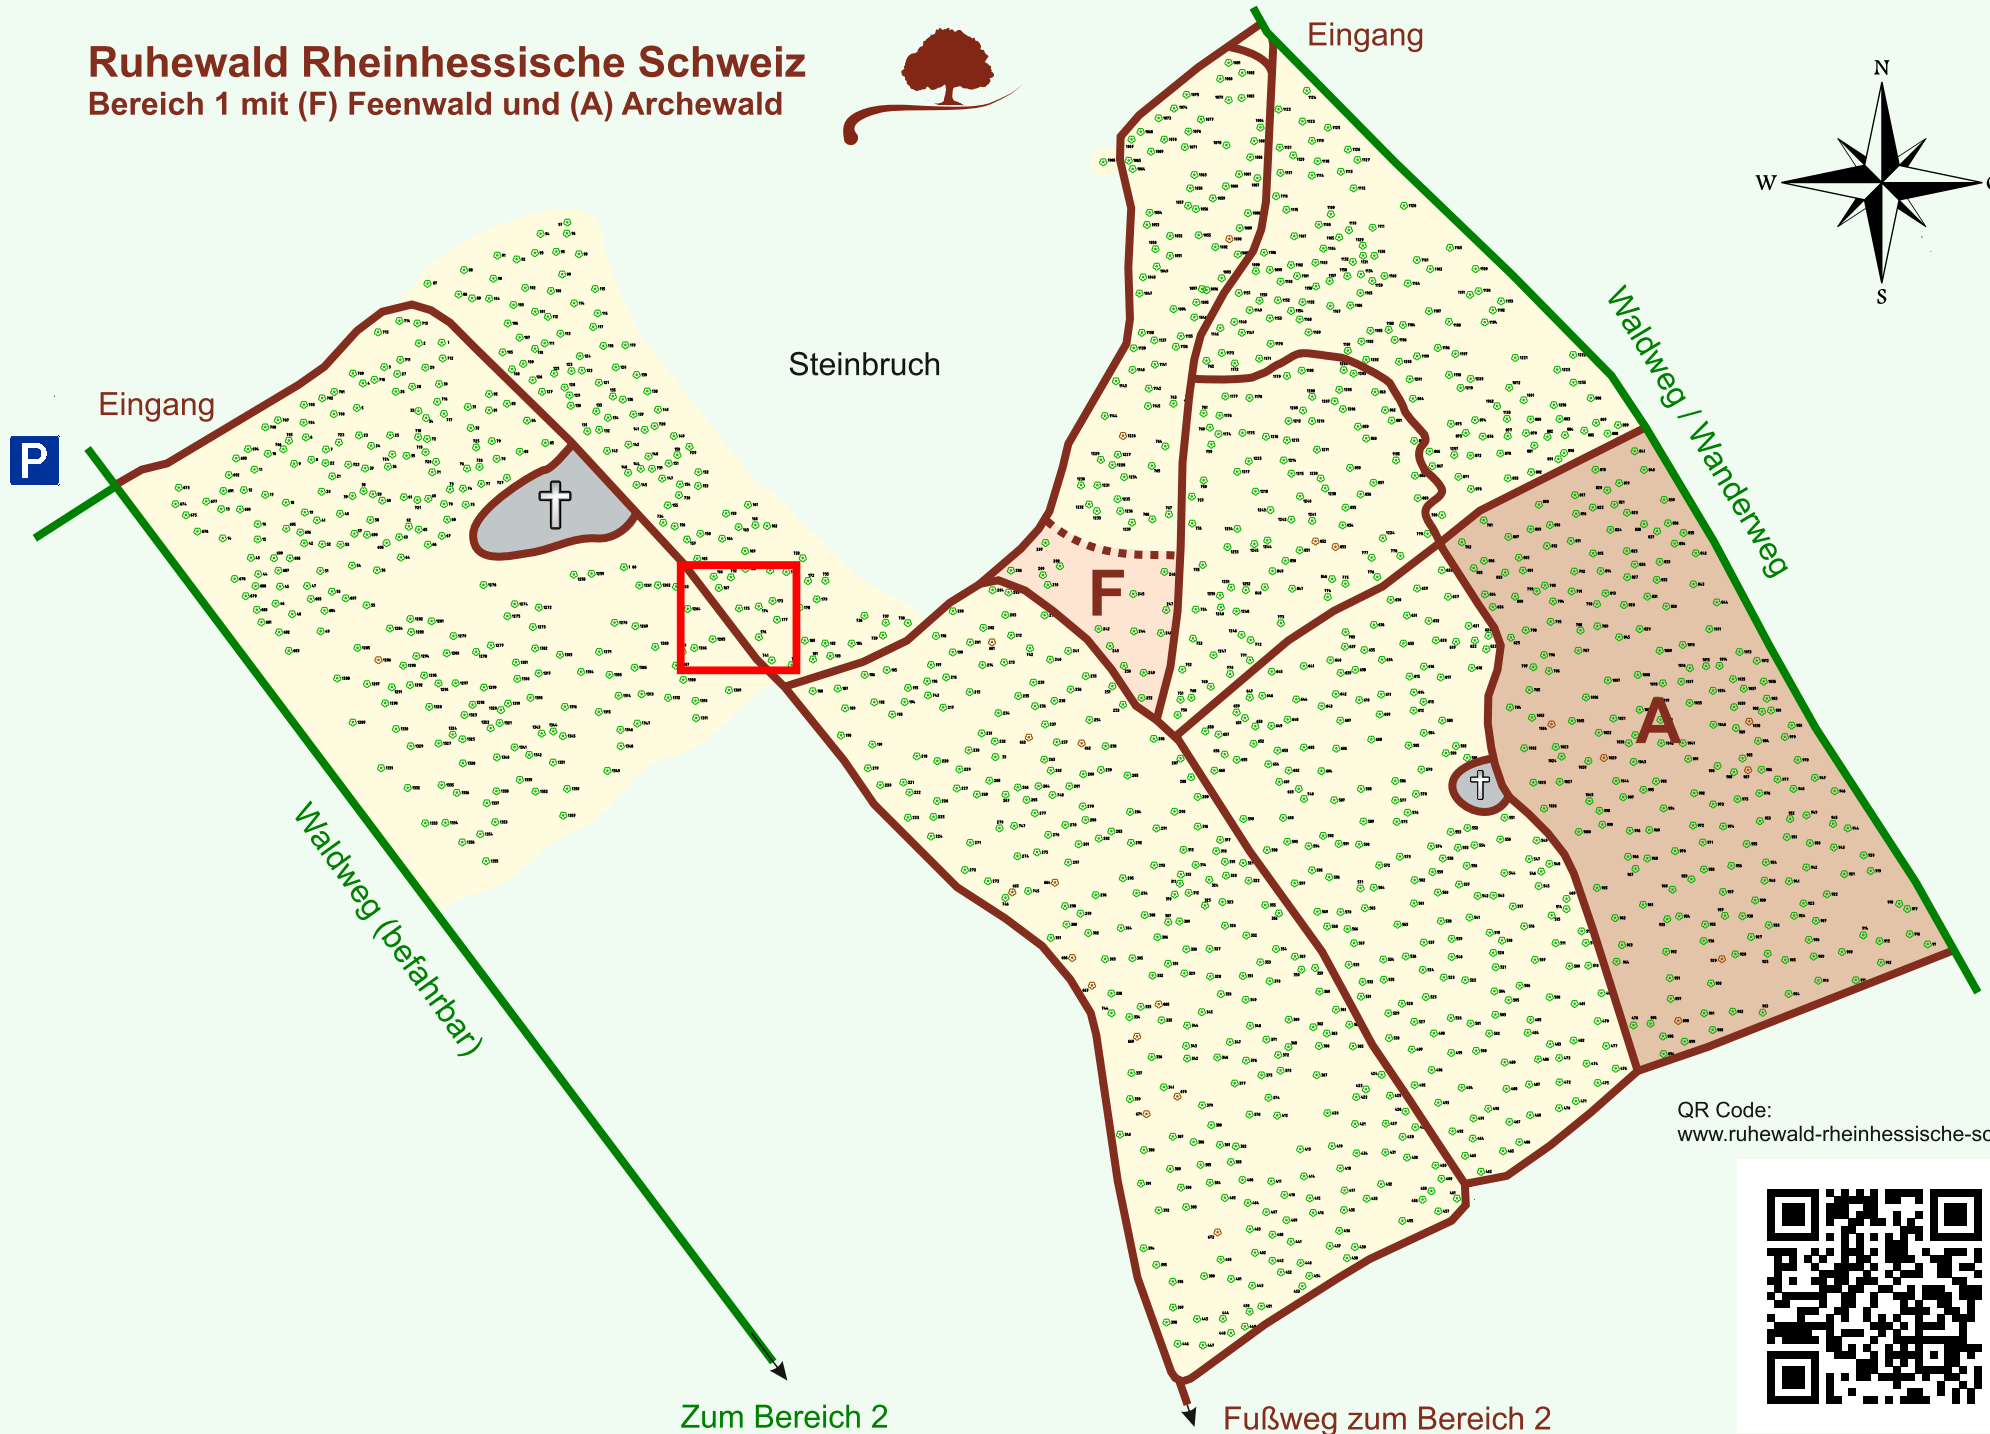

Ruhewald Rhein Hessische Schweiz

Bereich 1 mit (F) Feenwald und (A) Archewald

QR Code:
www.ruhewald-rhein Hessische-schweiz.de