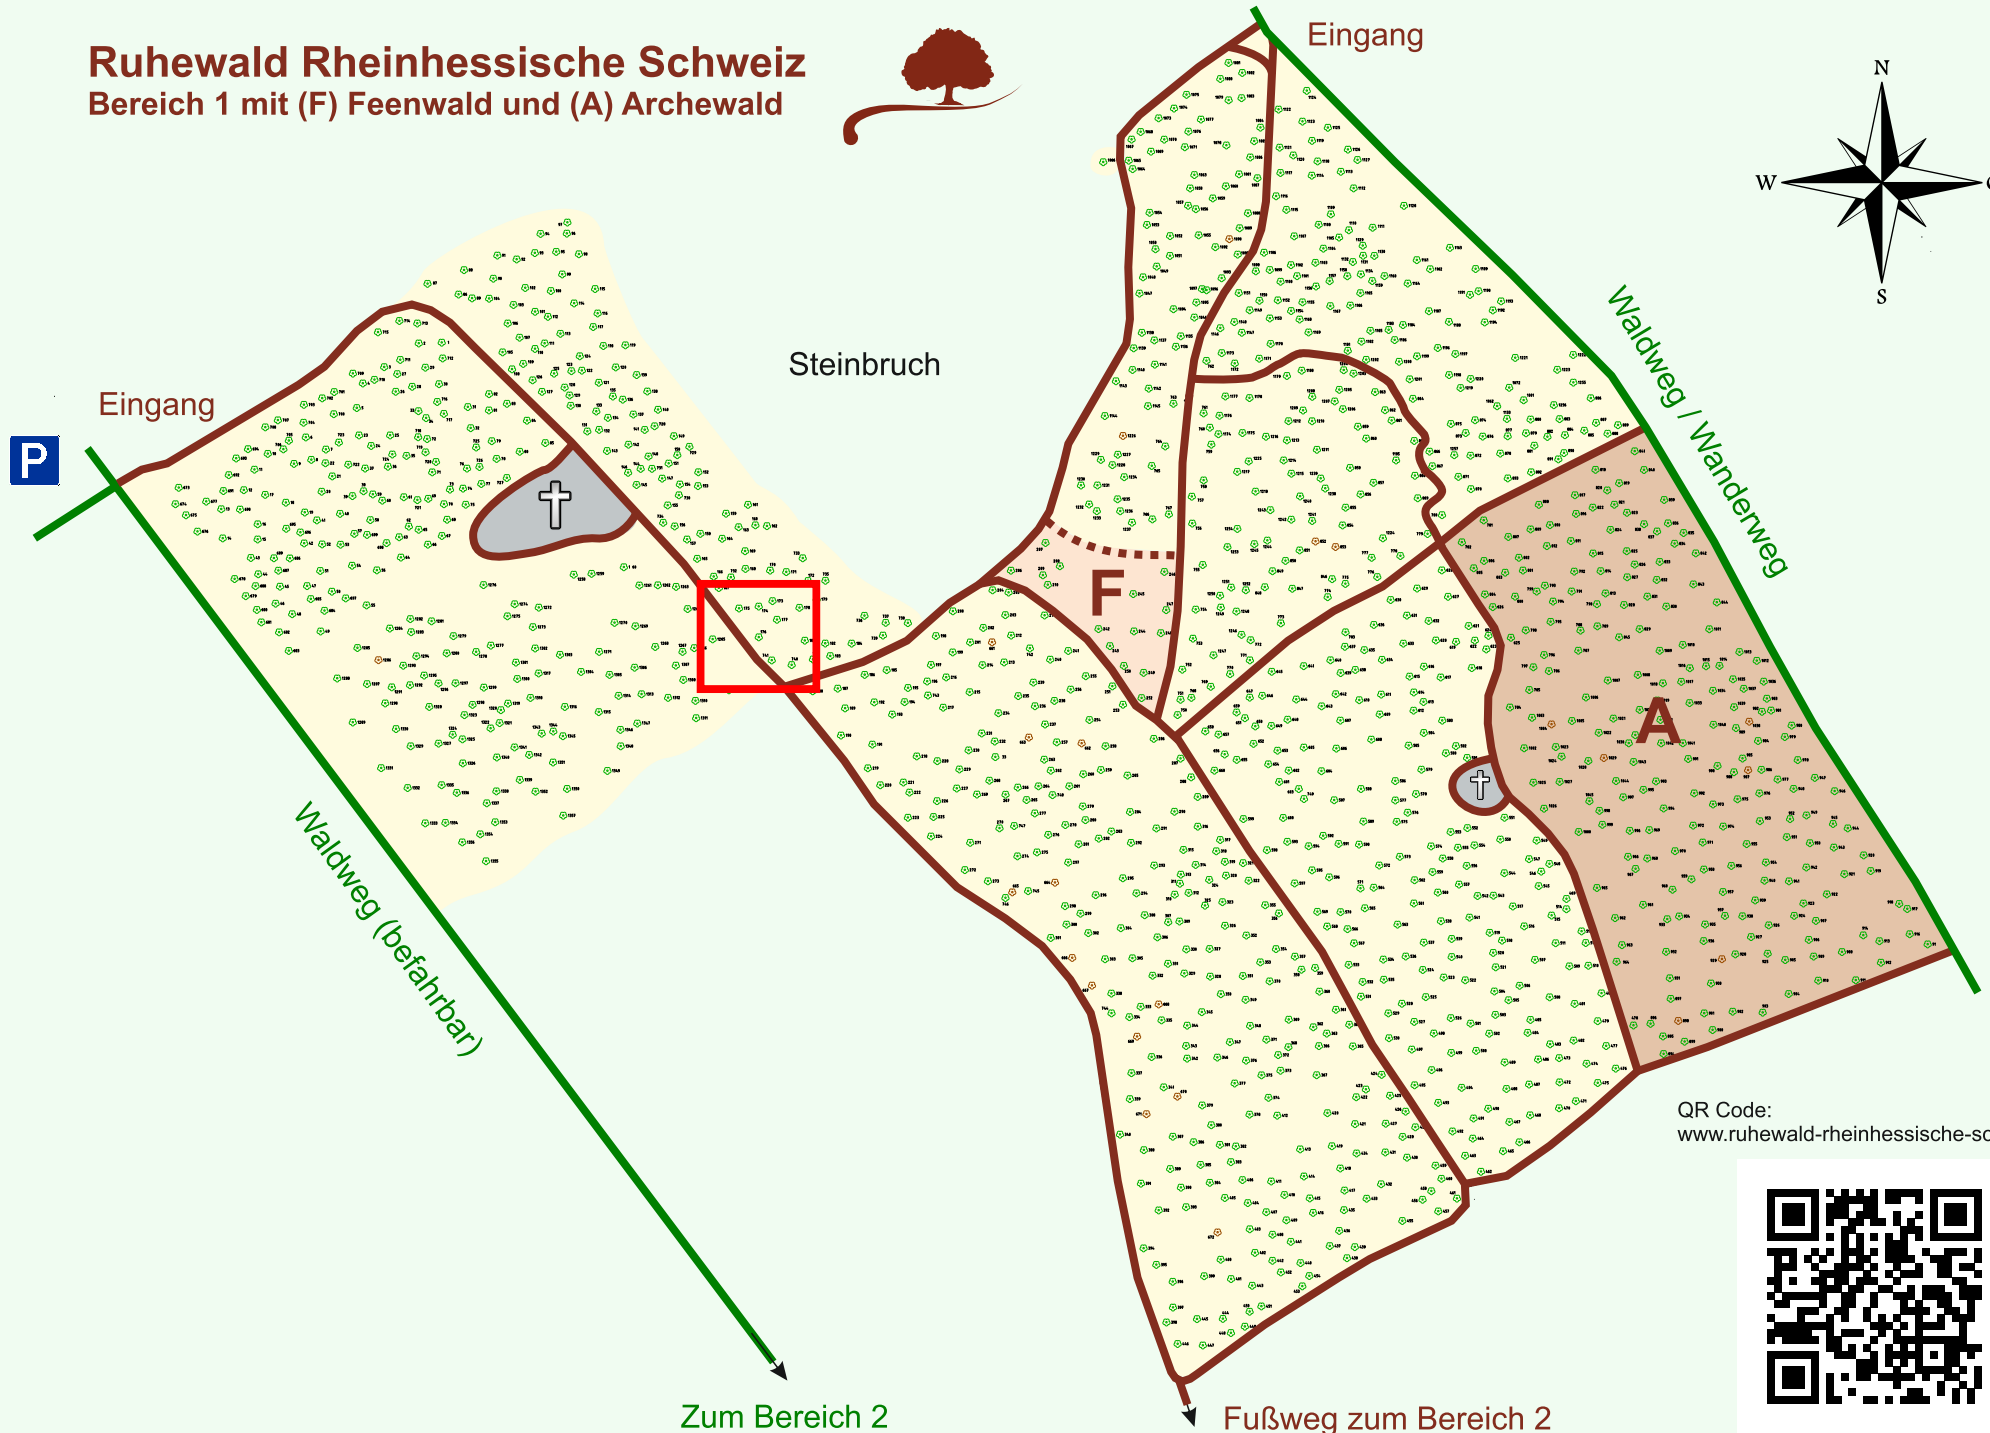

Ruhewald Rhein Hessische Schweiz

Bereich 1 mit (F) Feenwald und (A) Archewald

QR Code:
www.ruhewald-rhein Hessische-schweiz.de