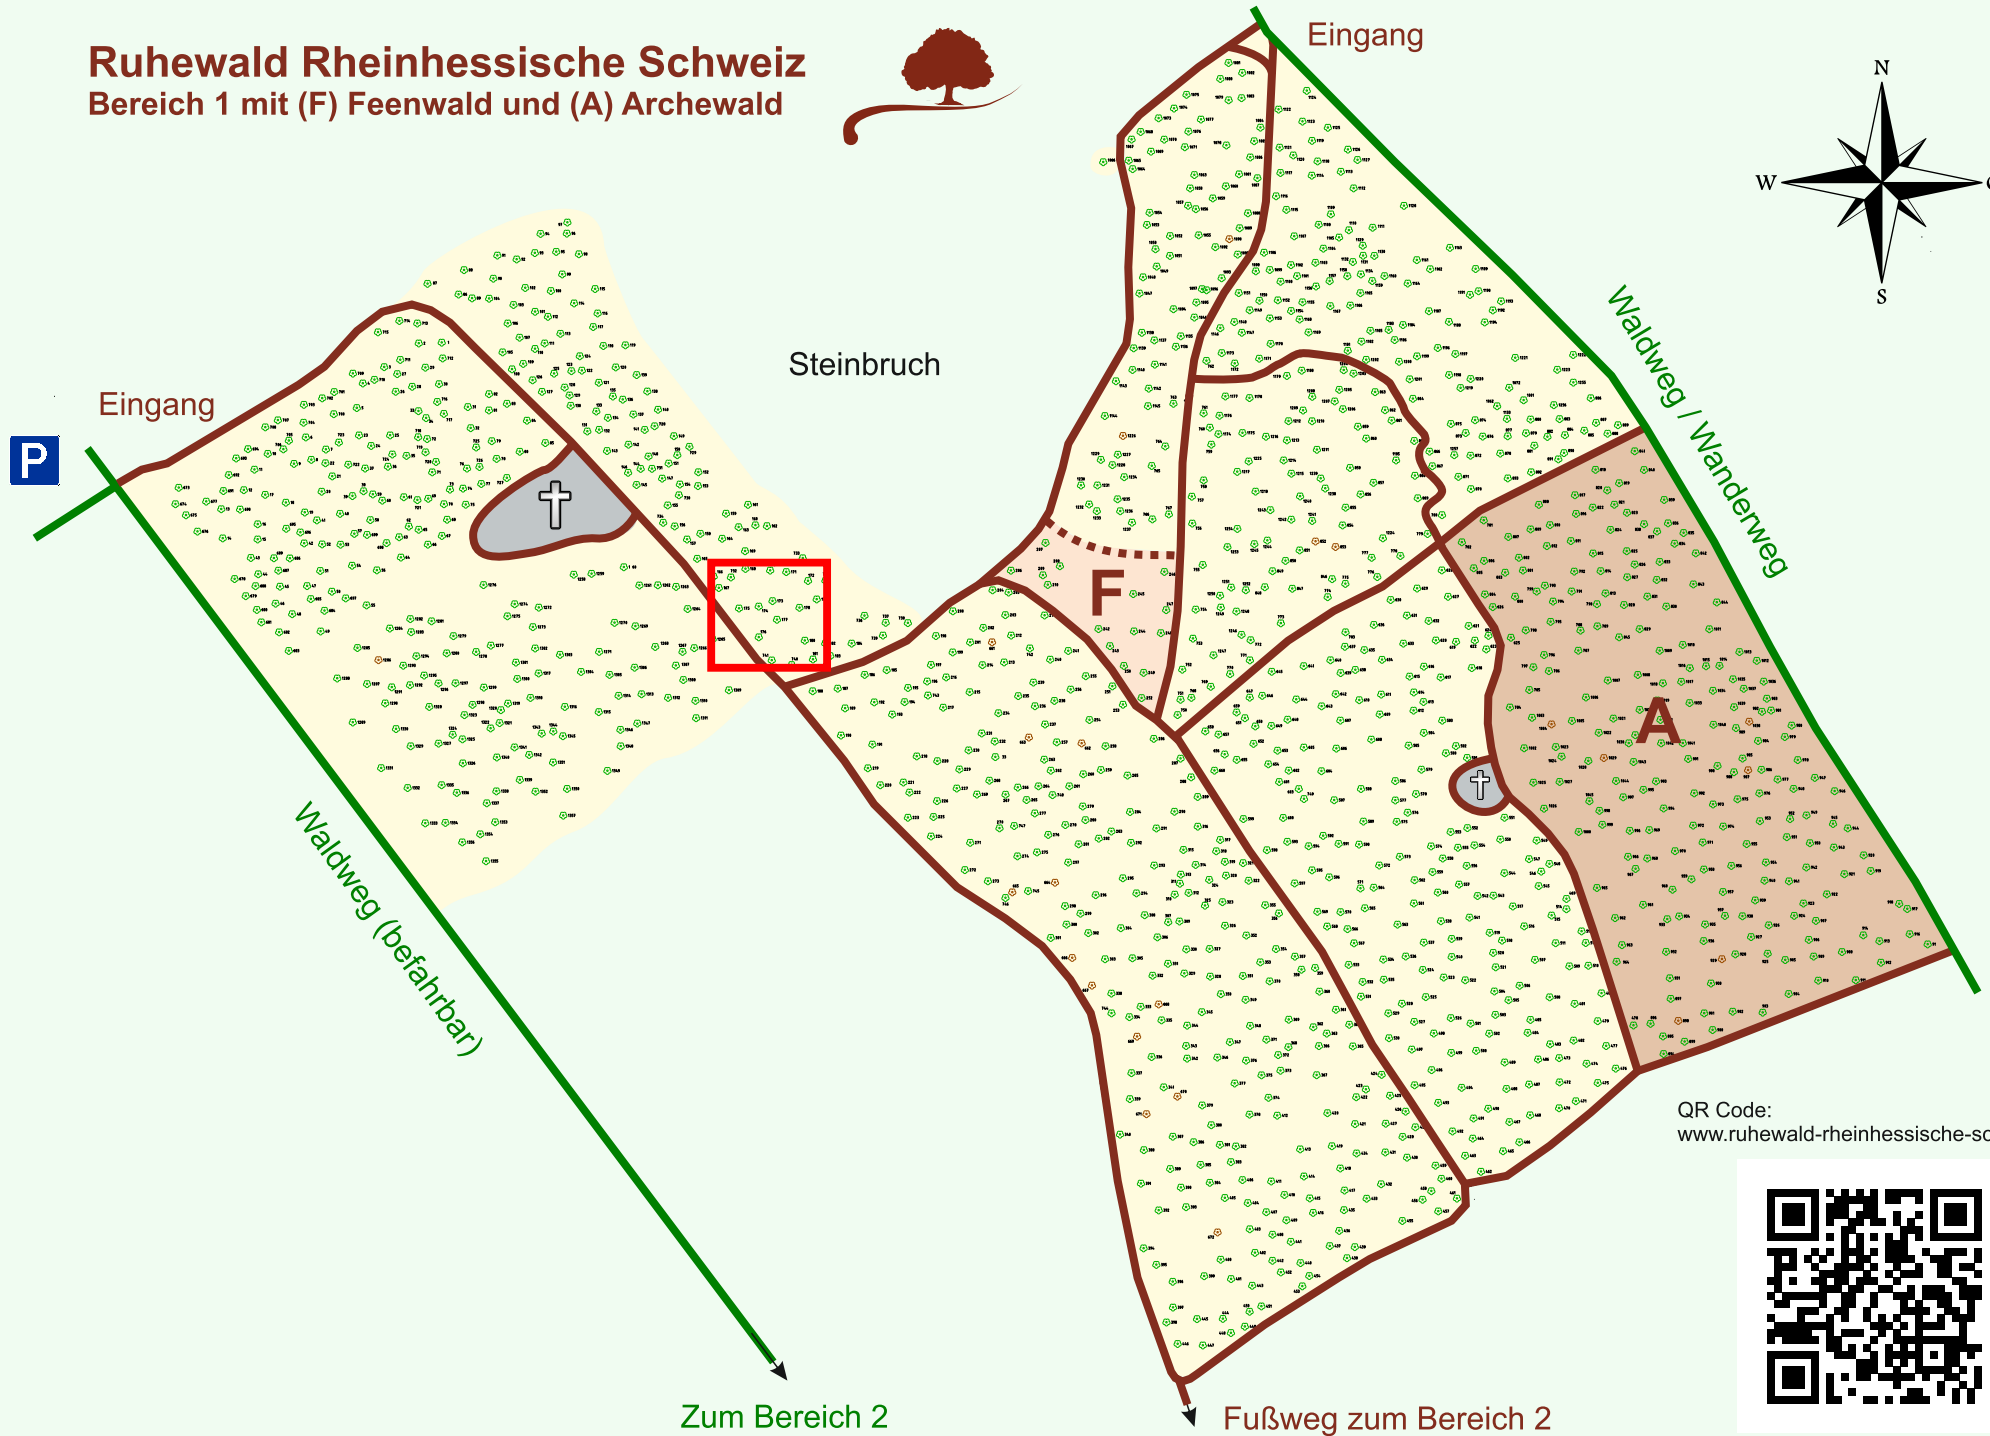

Ruhewald Rhein Hessische Schweiz

Bereich 1 mit (F) Feenwald und (A) Archewald

QR Code:
www.ruhewald-rhein Hessische-schweiz.de