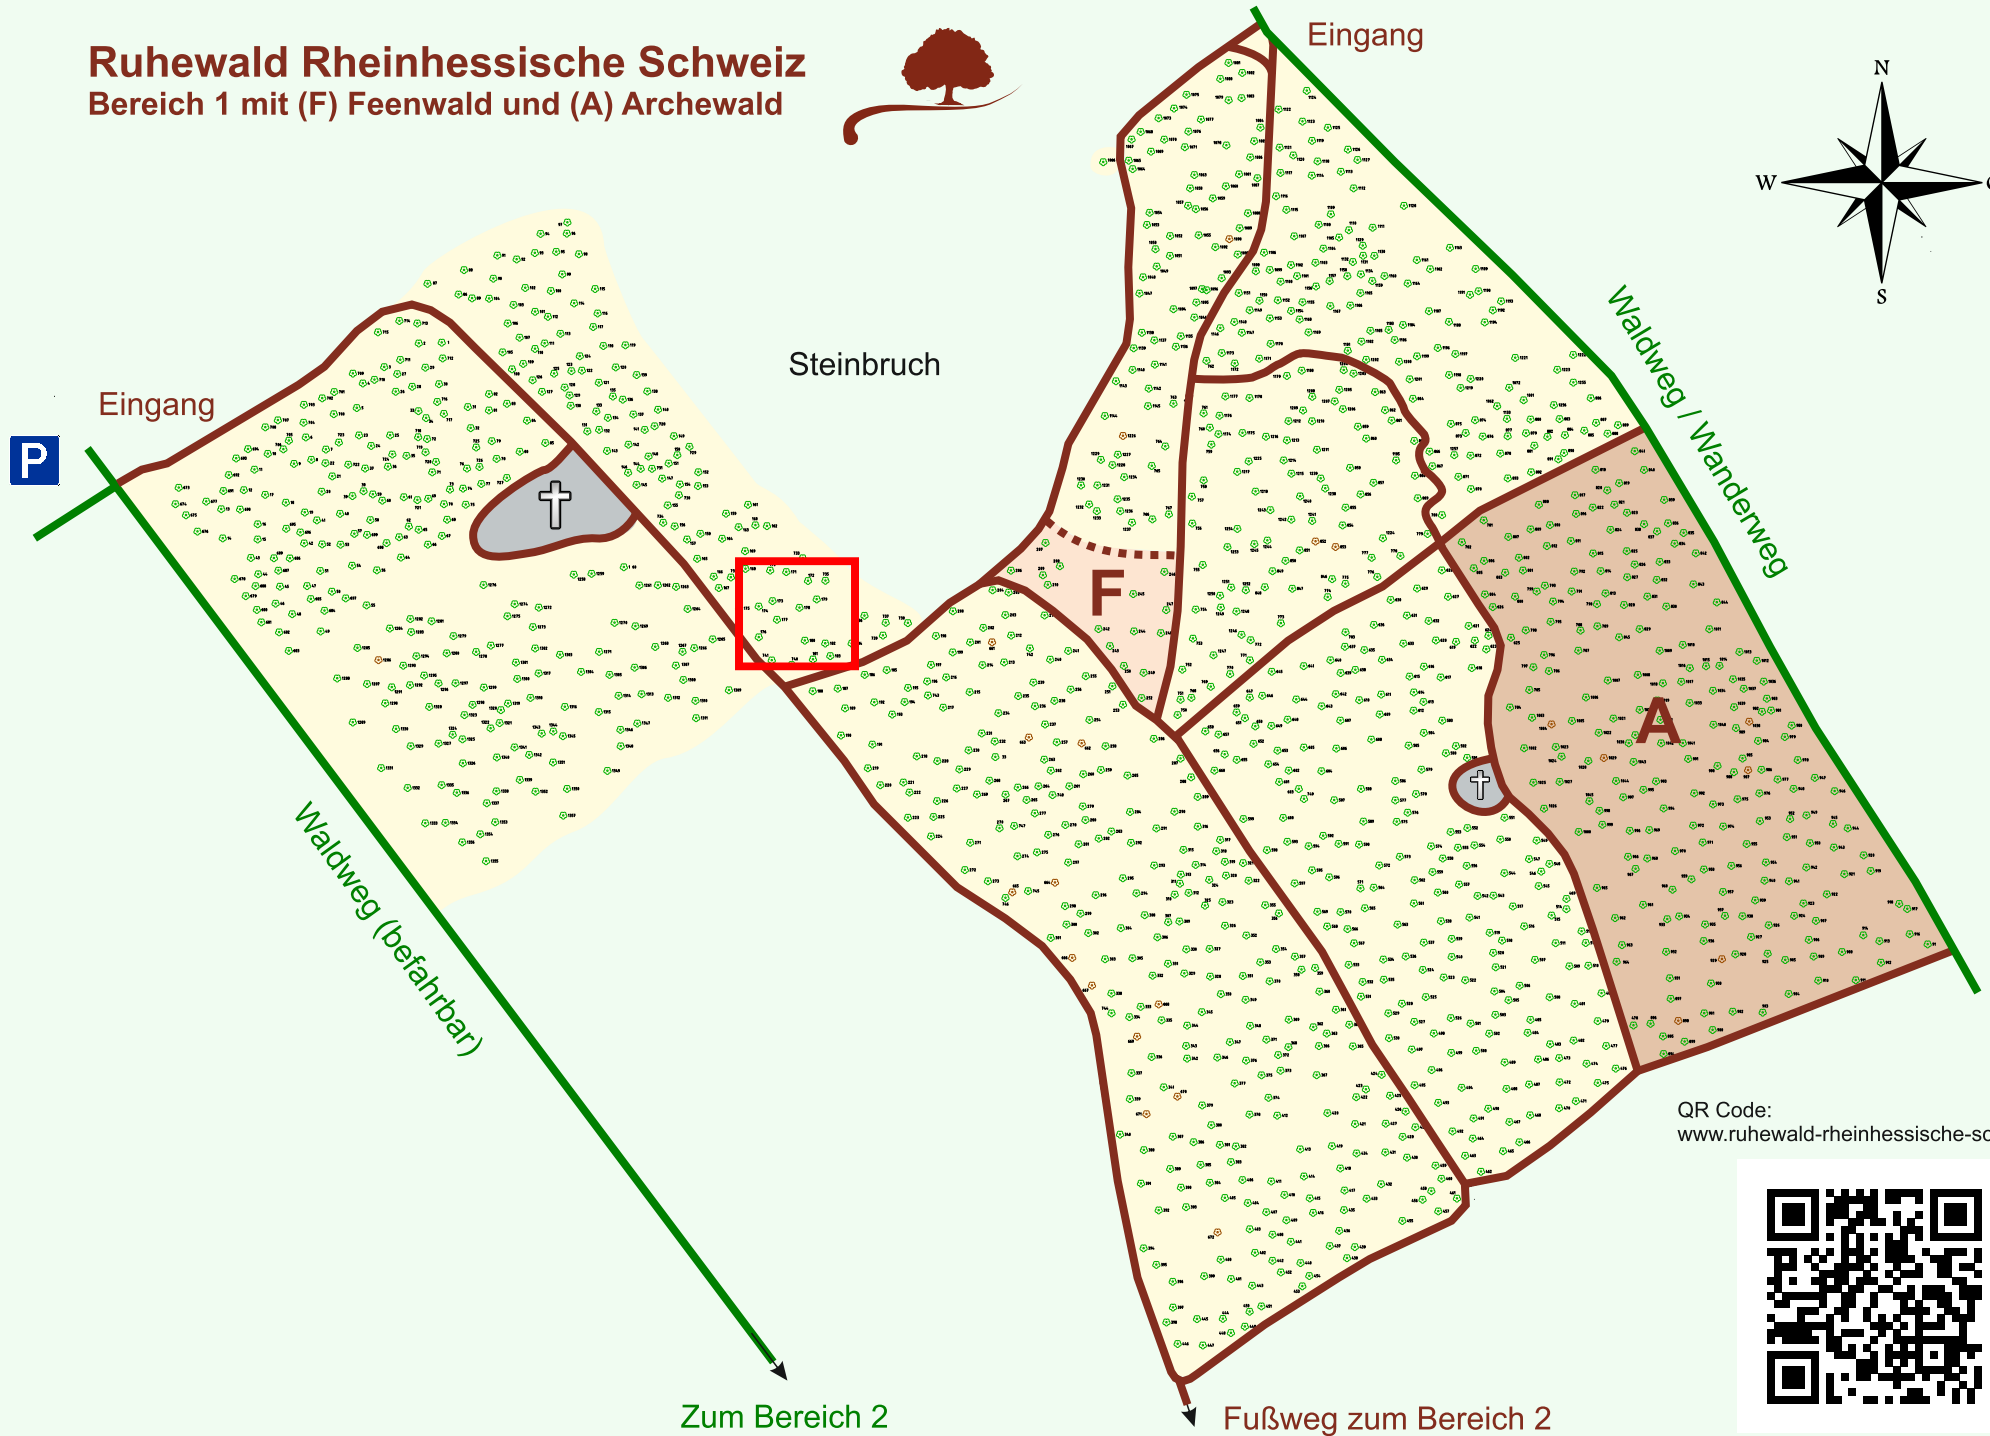

Ruhewald Rhein Hessische Schweiz

Bereich 1 mit (F) Feenwald und (A) Archewald

QR Code:
www.ruhewald-rhein Hessische-schweiz.de