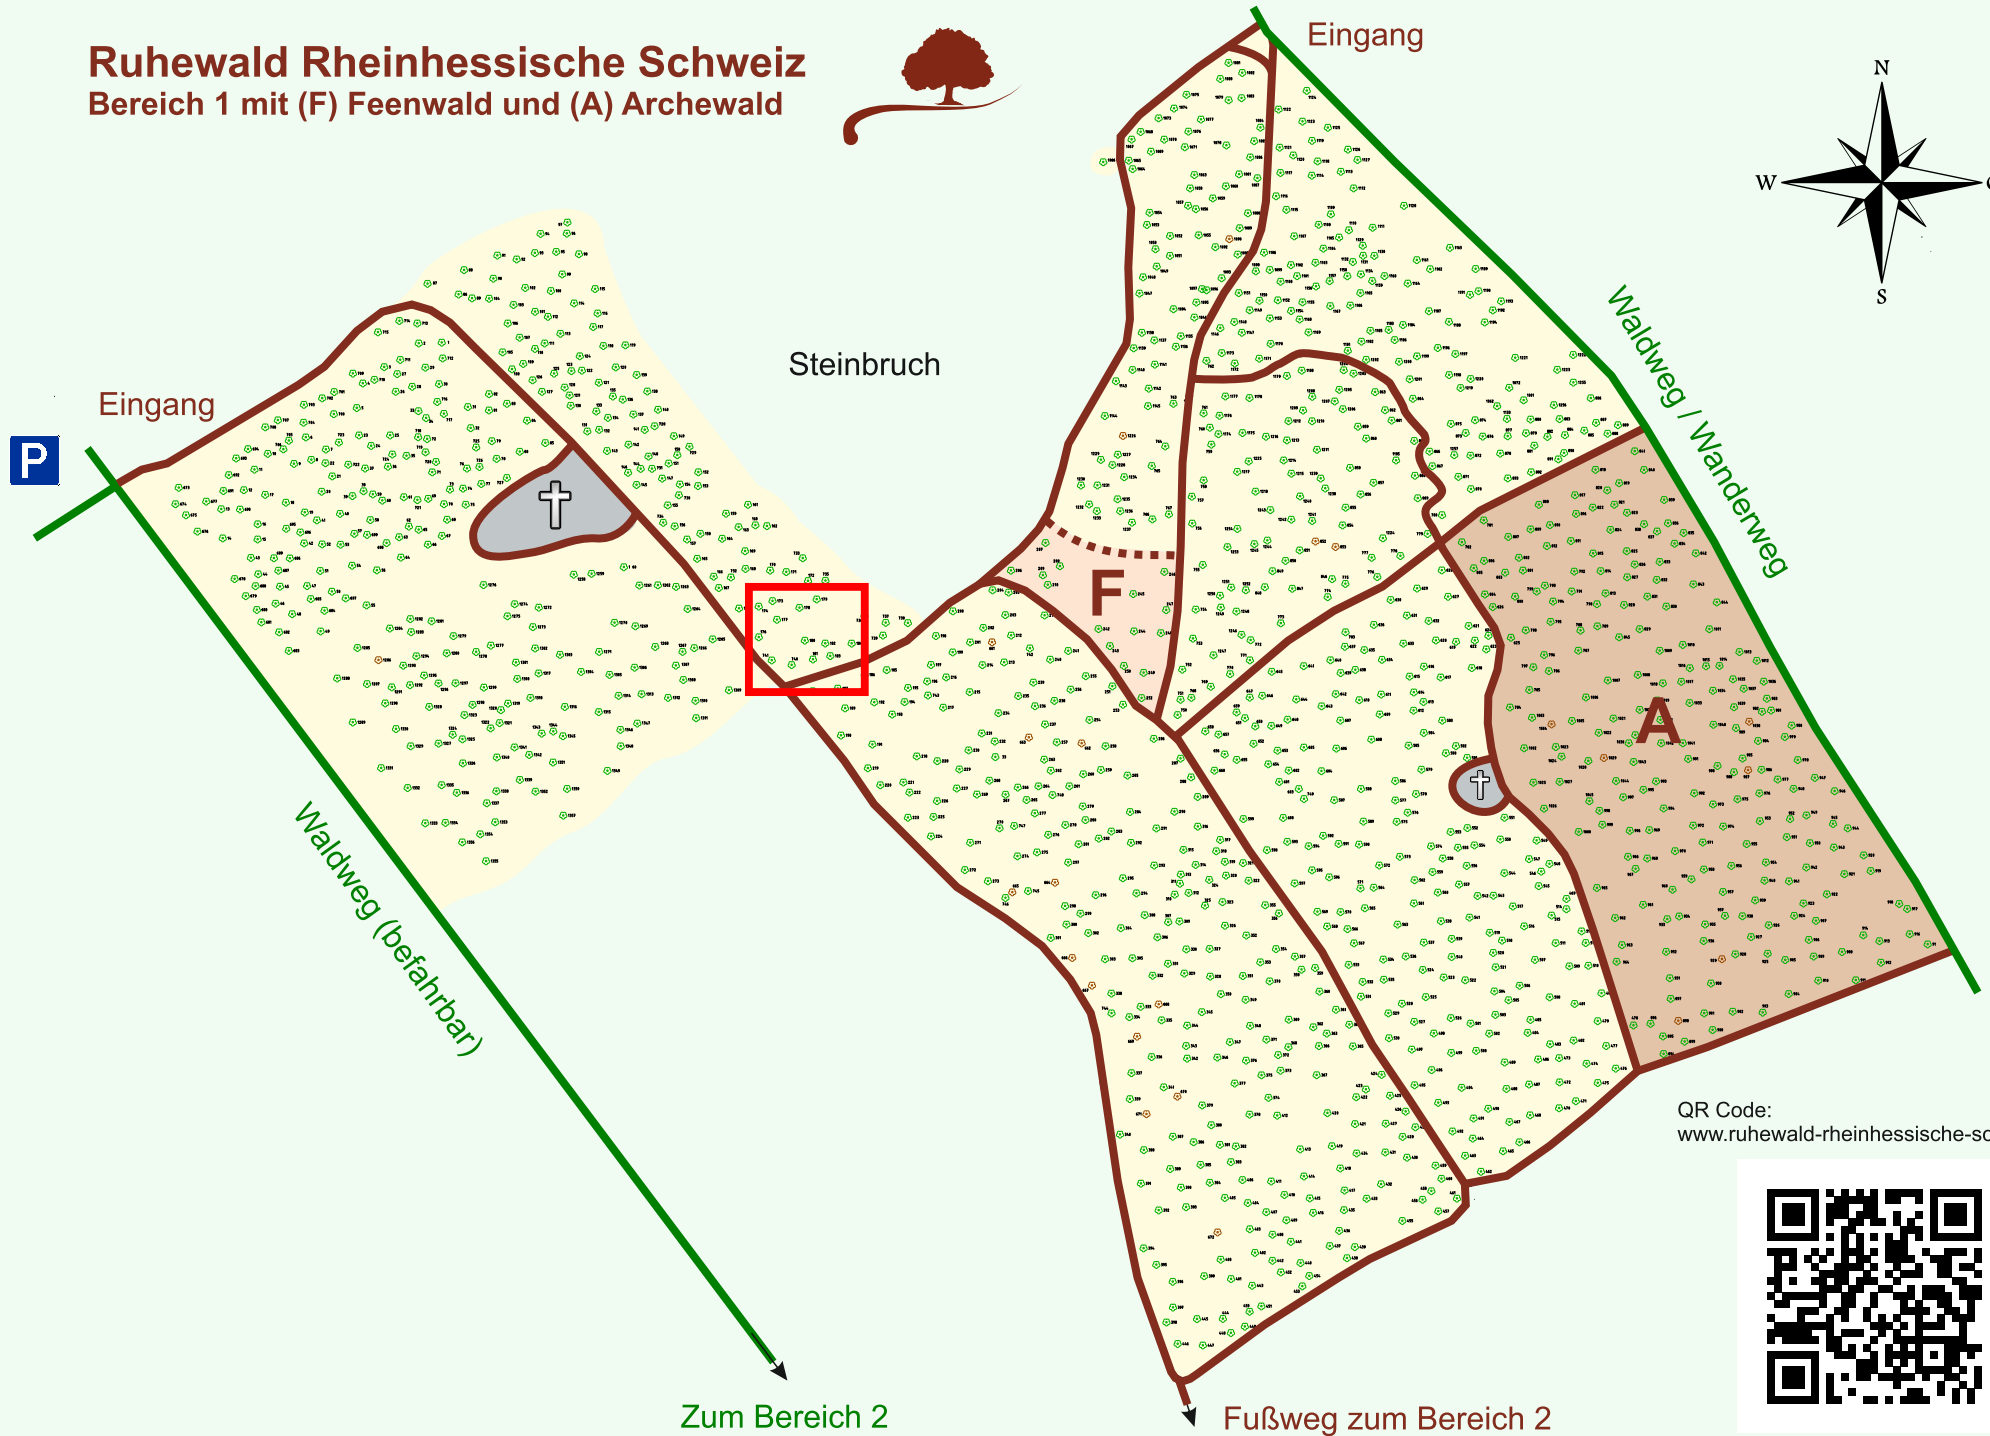

Ruhewald Rhein Hessische Schweiz

Bereich 1 mit (F) Feenwald und (A) Archewald

QR Code:
www.ruhewald-rhein Hessische-schweiz.de

- 734
- 155
- 730
- 154
- 153
- 152
- 156
- 157
- 158
- 159
- 161
- 165
- 164
- 163
- 160
- 162
- 166
- 732
- 168
- 169
- 170
- 733
- 175
- 174
- 173
- 172
- 735
- 176
- 177
- 178
- 179

- 741
- 180
- 740
- 181
- 182
- 736
- 188
- 187
- 186
- 185
- 184
- 739
- 190
- 189
- 192
- 195
- 198
- 197
- 199
- 201
- 202
- 203
- 737
- 738
- 200
- 196
- 194
- 193
- 191
- 190

- 204
- 205
- 206
- 207
- 209
- 208
- 210

- 1230
- 1232
- 1233