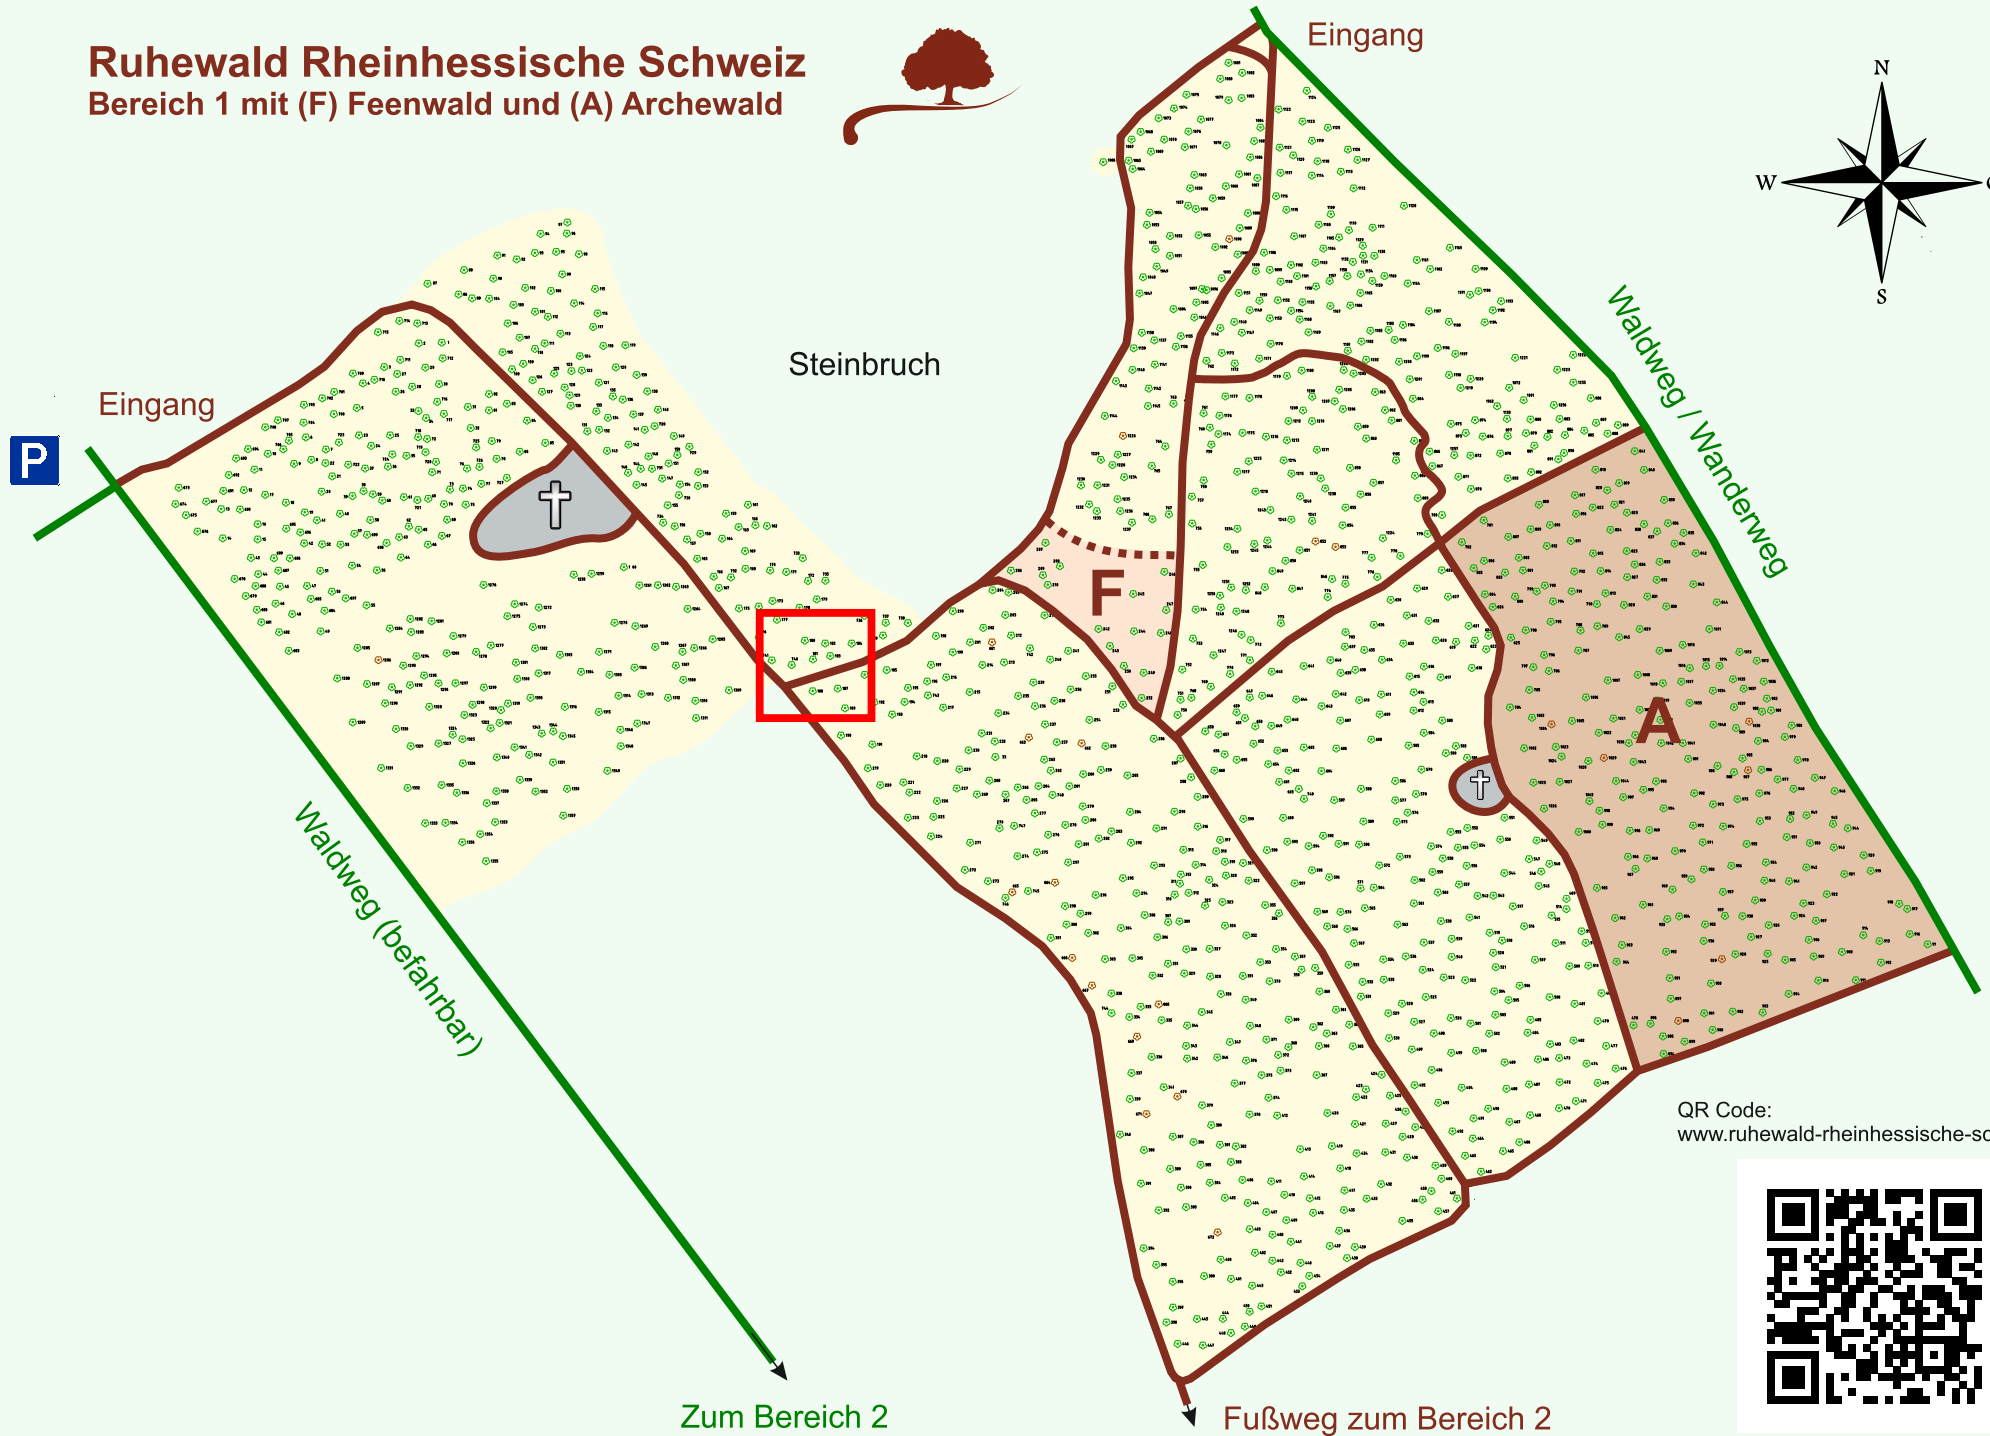

Ruhewald Rhein Hessische Schweiz

Bereich 1 mit (F) Feenwald und (A) Archewald

QR Code:
www.ruhewald-rhein Hessische-schweiz.de

- 734
- 155
- 730
- 154
- 153
- 152
- 156
- 157
- 158
- 159
- 161
- 165
- 164
- 163
- 160
- 162
- 166
- 732
- 168
- 169
- 170
- 733
- 175
- 174
- 173
- 172
- 735
- 176
- 177
- 178
- 179

- 741
- 180
- 181
- 182
- 736
- 183
- 184
- 739
- 185
- 186
- 187
- 188
- 189
- 190
- 192
- 195
- 197
- 198
- 199
- 200
- 201
- 202
- 203
- 204
- 205
- 206
- 207
- 208
- 209
- 210

- 1230
- 1232
- 1233