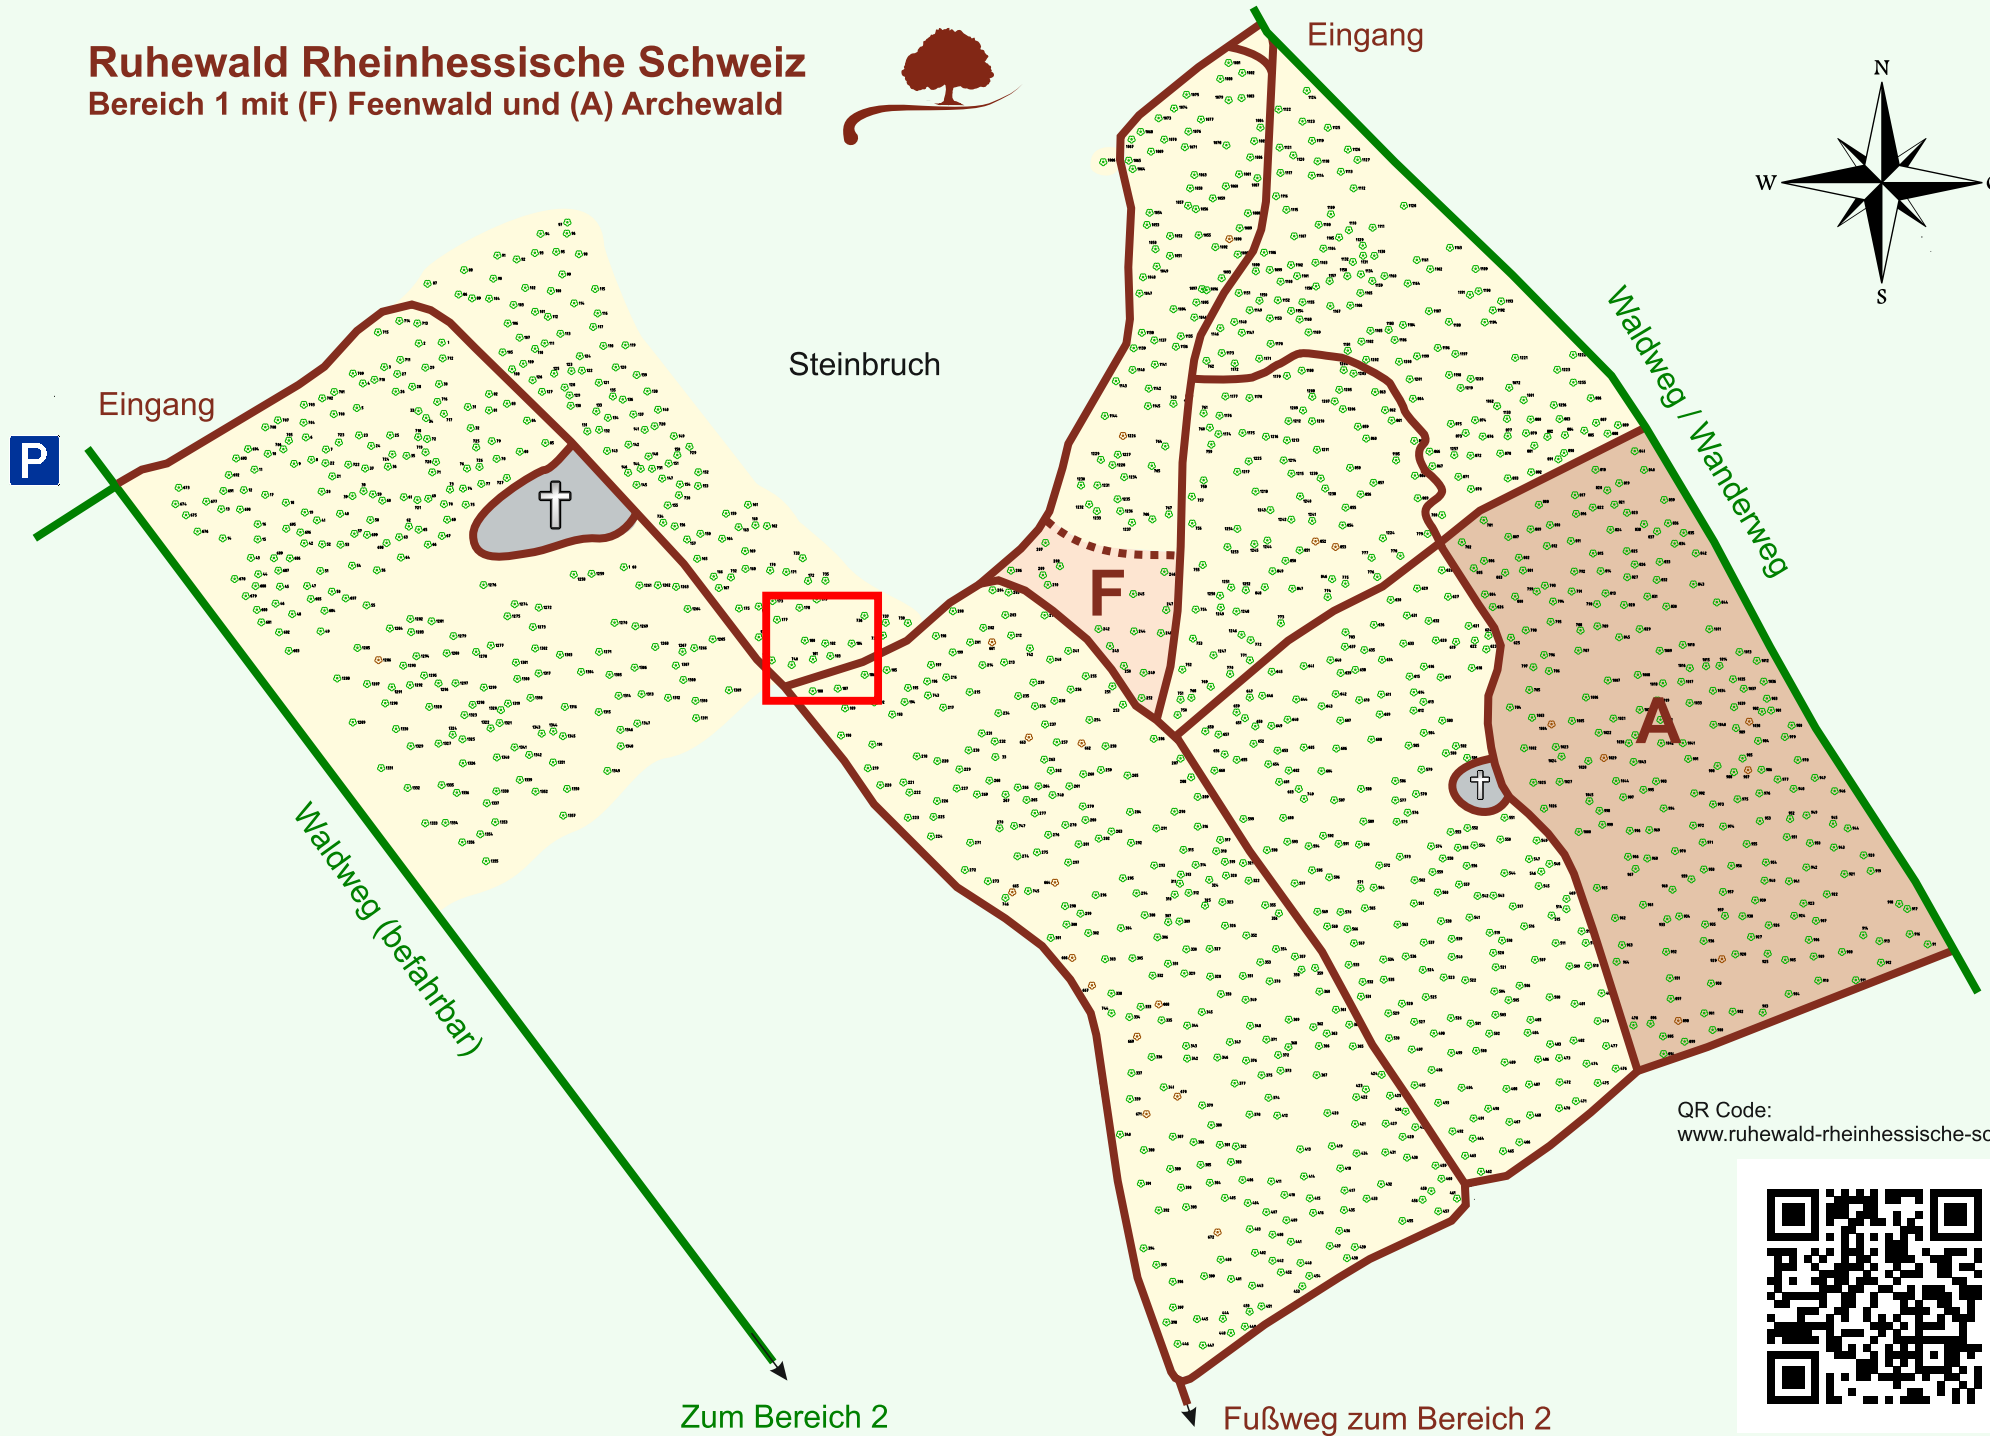

# Ruhewald Rhein Hessische Schweiz

## Bereich 1 mit (F) Feenwald und (A) Archewald

QR Code:  
[www.ruhewald-rhein Hessische-schweiz.de](http://www.ruhewald-rhein Hessische-schweiz.de)

- 734
- 155
- 730
- 154
- 153
- 152
- 156
- 157
- 158
- 159
- 161
- 165
- 164
- 163
- 160
- 162
- 166
- 732
- 168
- 169
- 170
- 733
- 175
- 174
- 173
- 172
- 735
- 176
- 177
- 178
- 179

- 741
- 180
- 182
- 183
- 184
- 736
- 737
- 738
- 739
- 188
- 187
- 186
- 185
- 190
- 189
- 192
- 195
- 197
- 198
- 199
- 201
- 202
- 203
- 200
- 204
- 205
- 206
- 207
- 208
- 209
- 210

- 1230
- 1232
- 1233