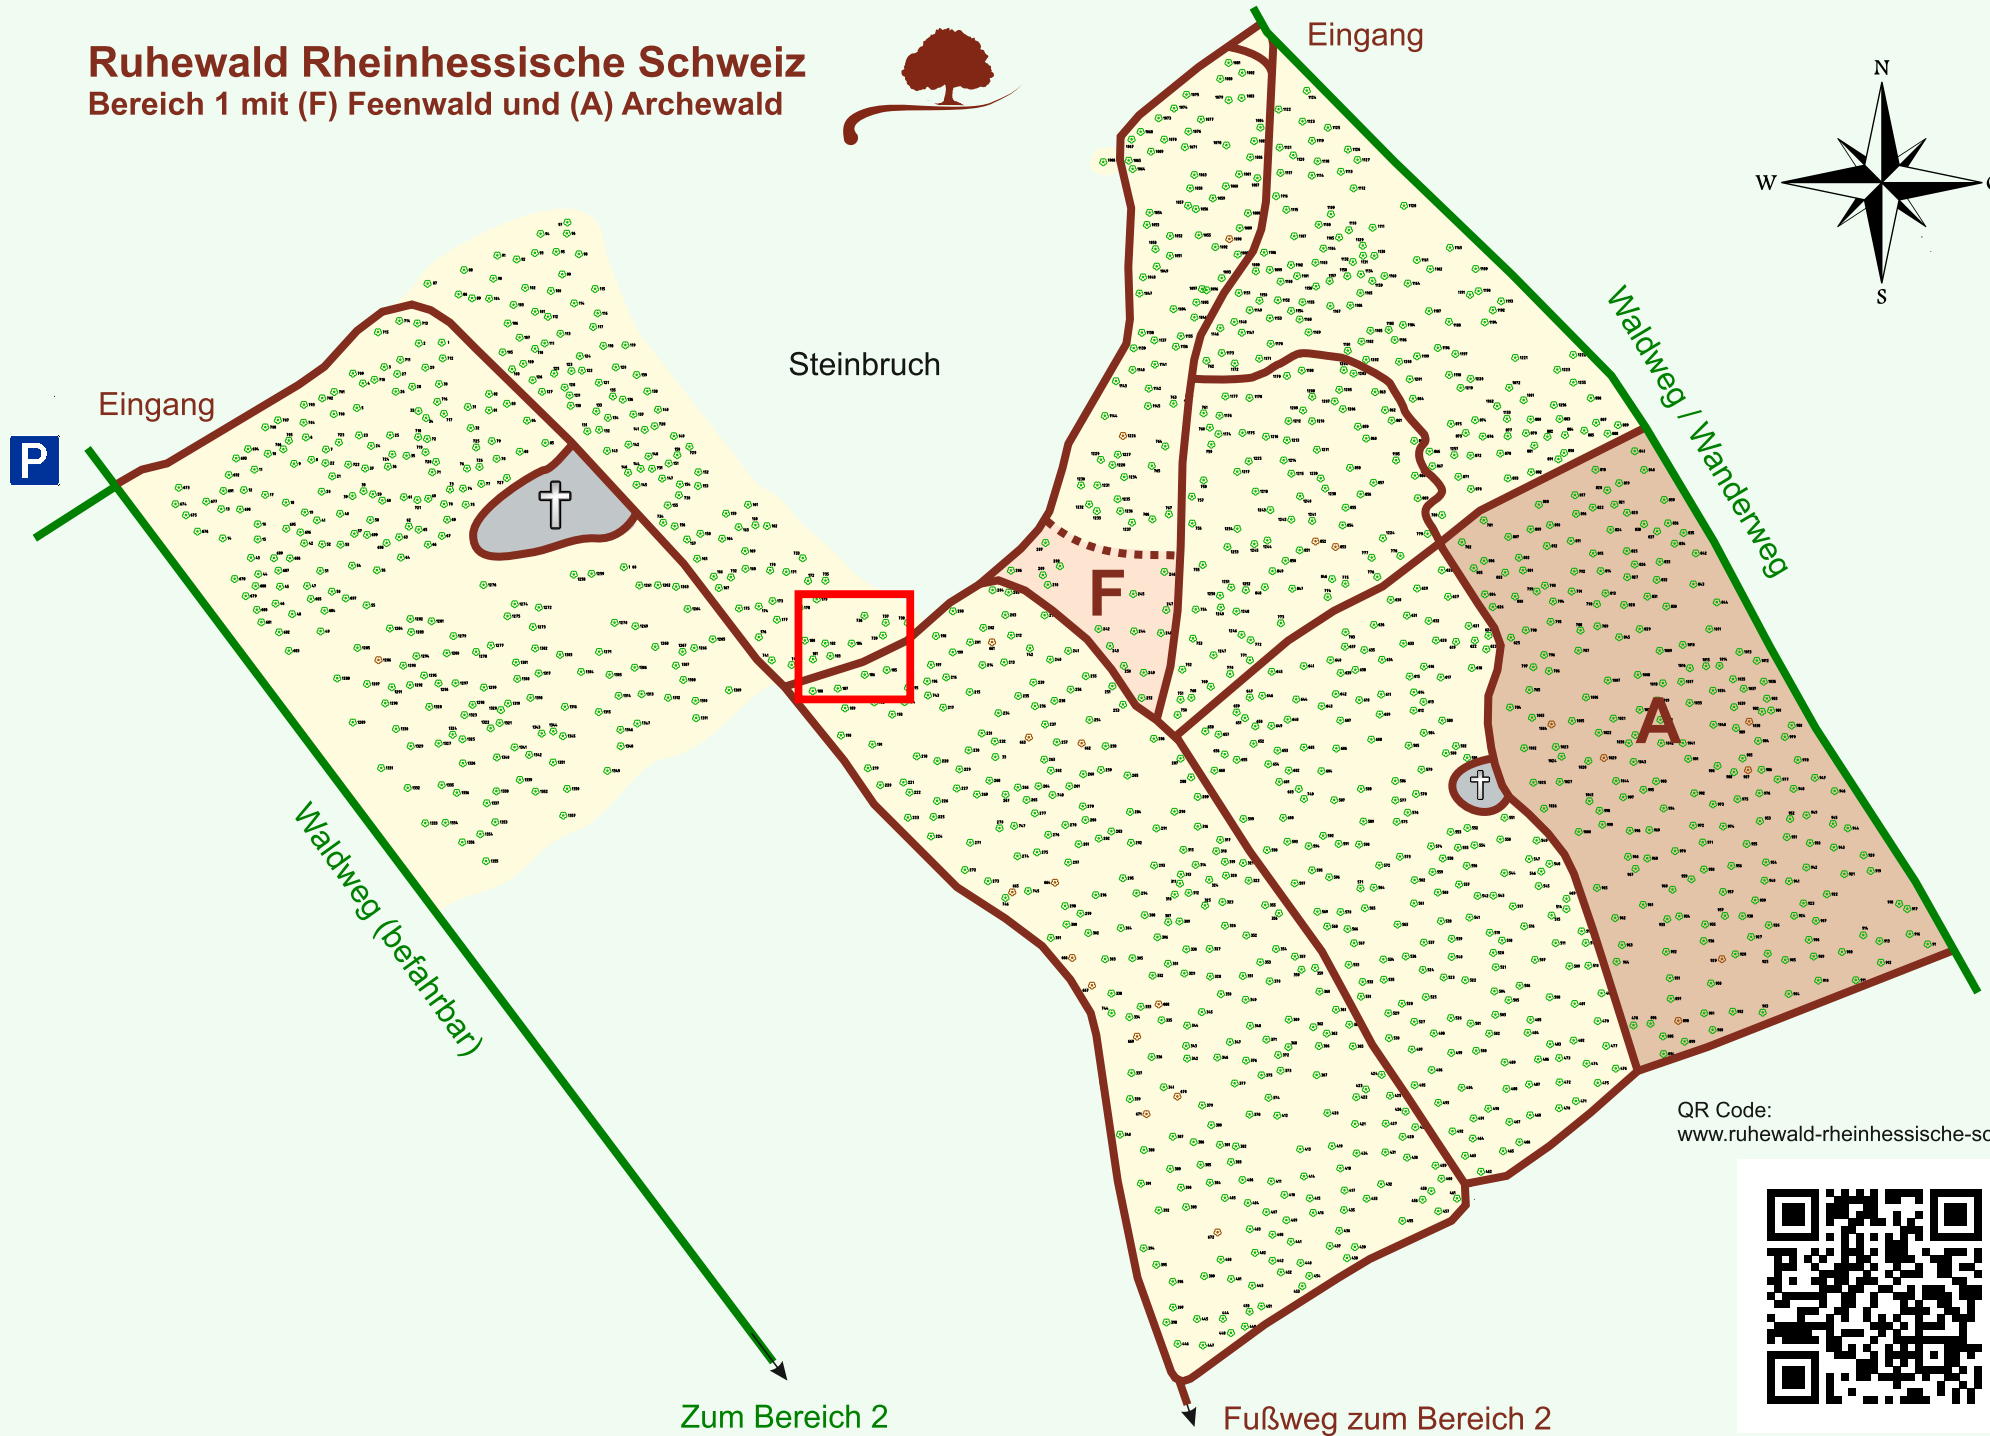

Ruhewald Rhein Hessische Schweiz

Bereich 1 mit (F) Feenwald und (A) Archewald

QR Code:
www.ruhewald-rhein Hessische-schweiz.de

- 734
- 155
- 730
- 154
- 153
- 152
- 156
- 157
- 158
- 159
- 161
- 165
- 164
- 163
- 160
- 162
- 166
- 732
- 168
- 169
- 167
- 170
- 733
- 175
- 174
- 173
- 172
- 735
- 176
- 177
- 178
- 179

- 741
- 180
- 736
- 181
- 182
- 737
- 183
- 184
- 738
- 188
- 187
- 739
- 186
- 185
- 189
- 190
- 192
- 195
- 197
- 198
- 199
- 200
- 201
- 202
- 203
- 204
- 205
- 206
- 207
- 208
- 209
- 210

- 1230
- 1232
- 1233