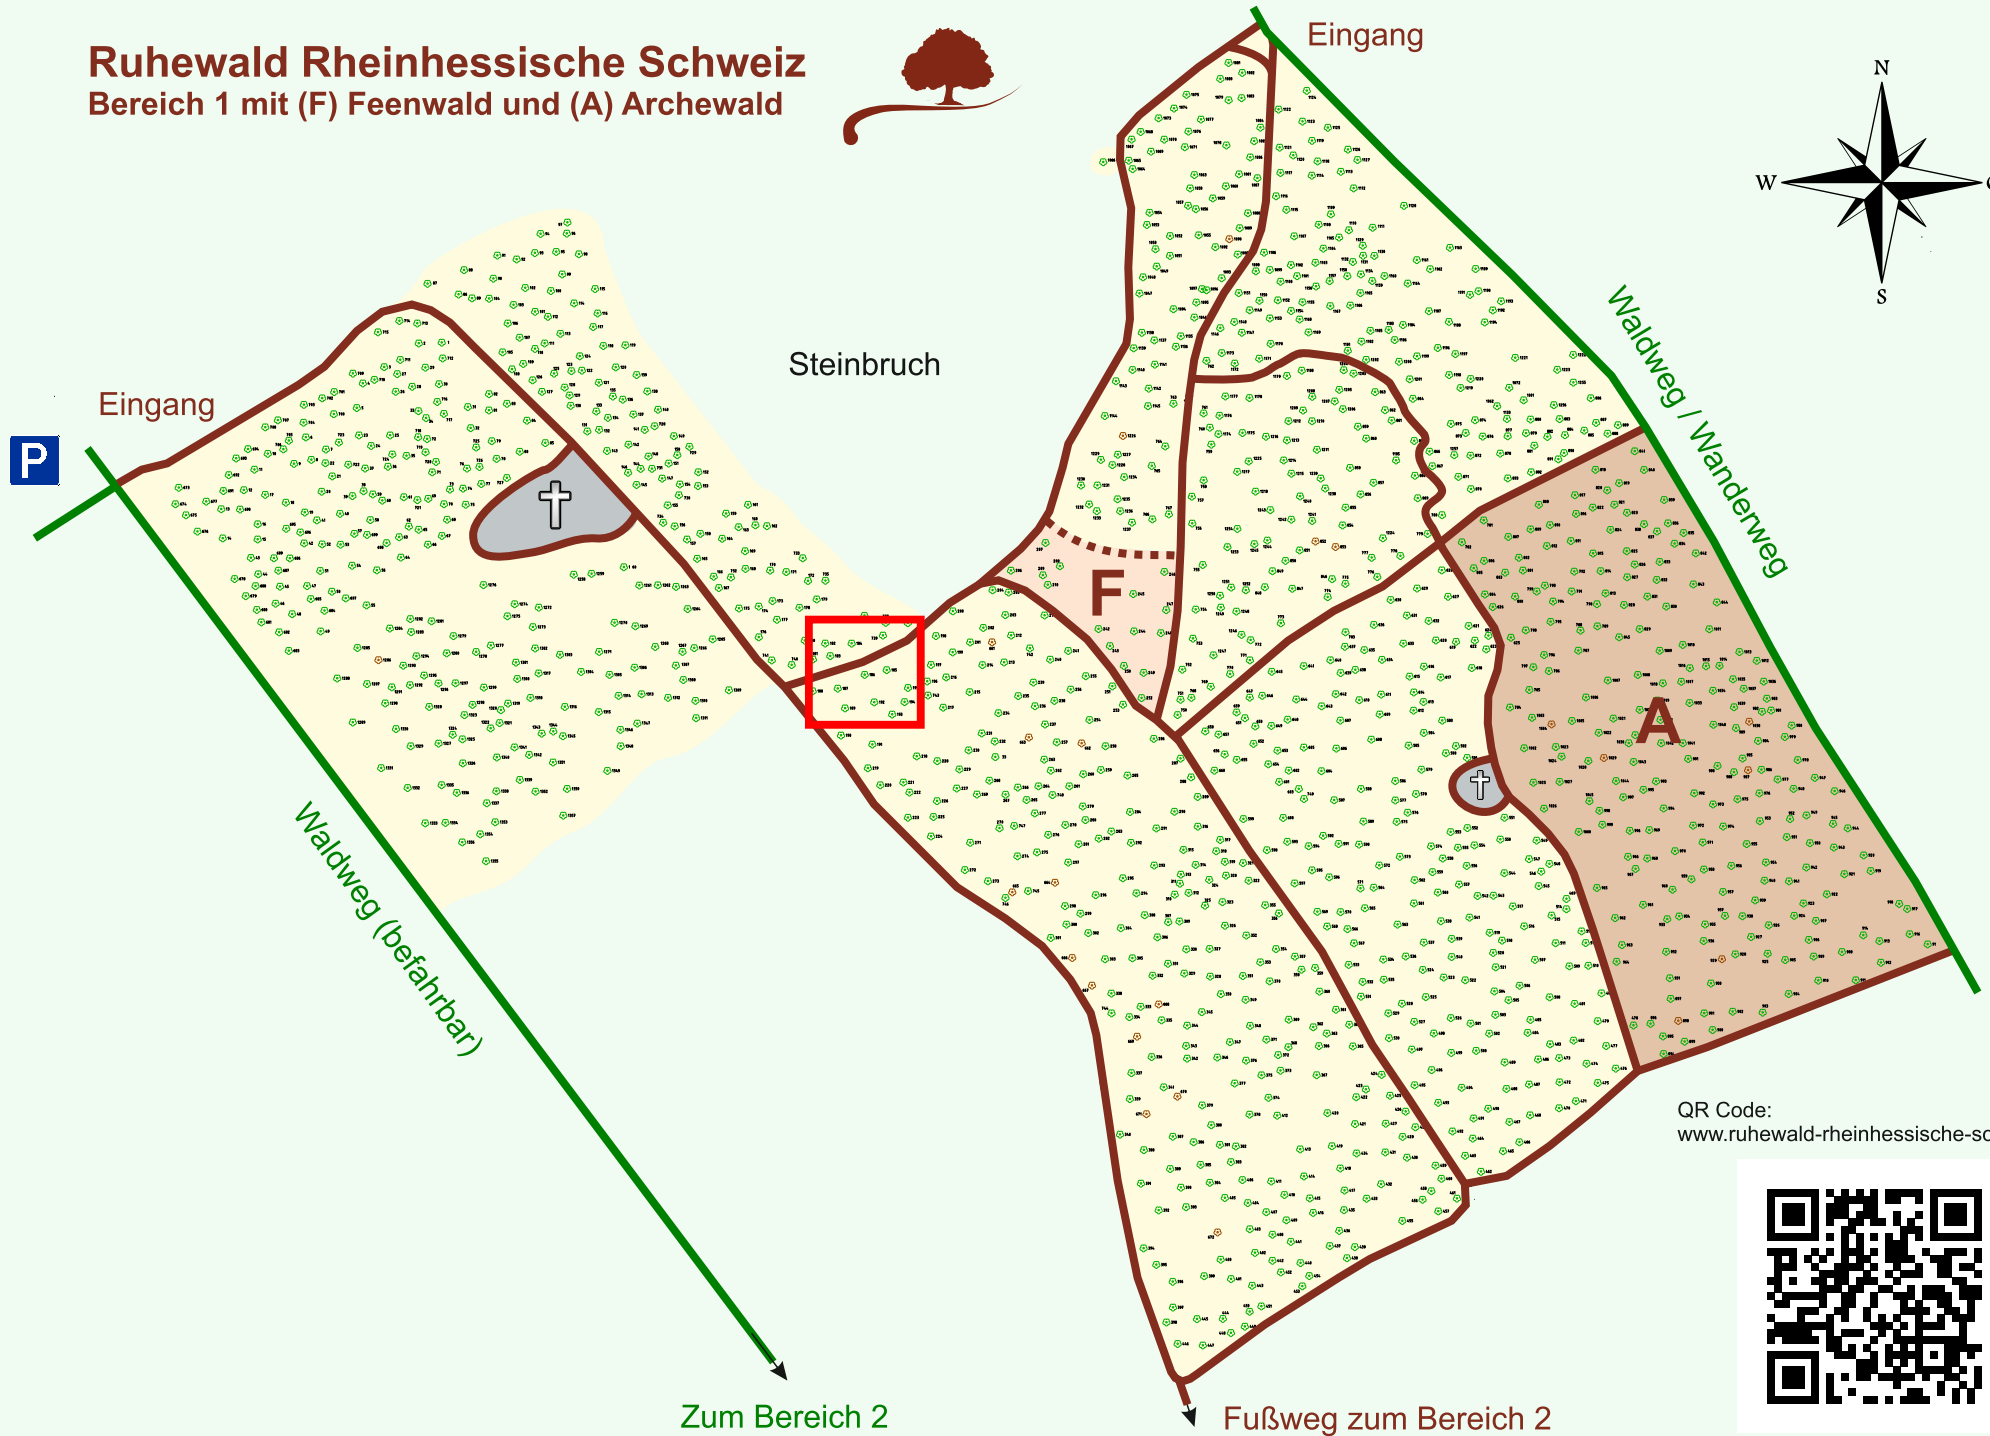

# Ruhewald Rhein Hessische Schweiz

## Bereich 1 mit (F) Feenwald und (A) Archewald

QR Code:  
[www.ruhewald-rhein Hessische-schweiz.de](http://www.ruhewald-rhein Hessische-schweiz.de)