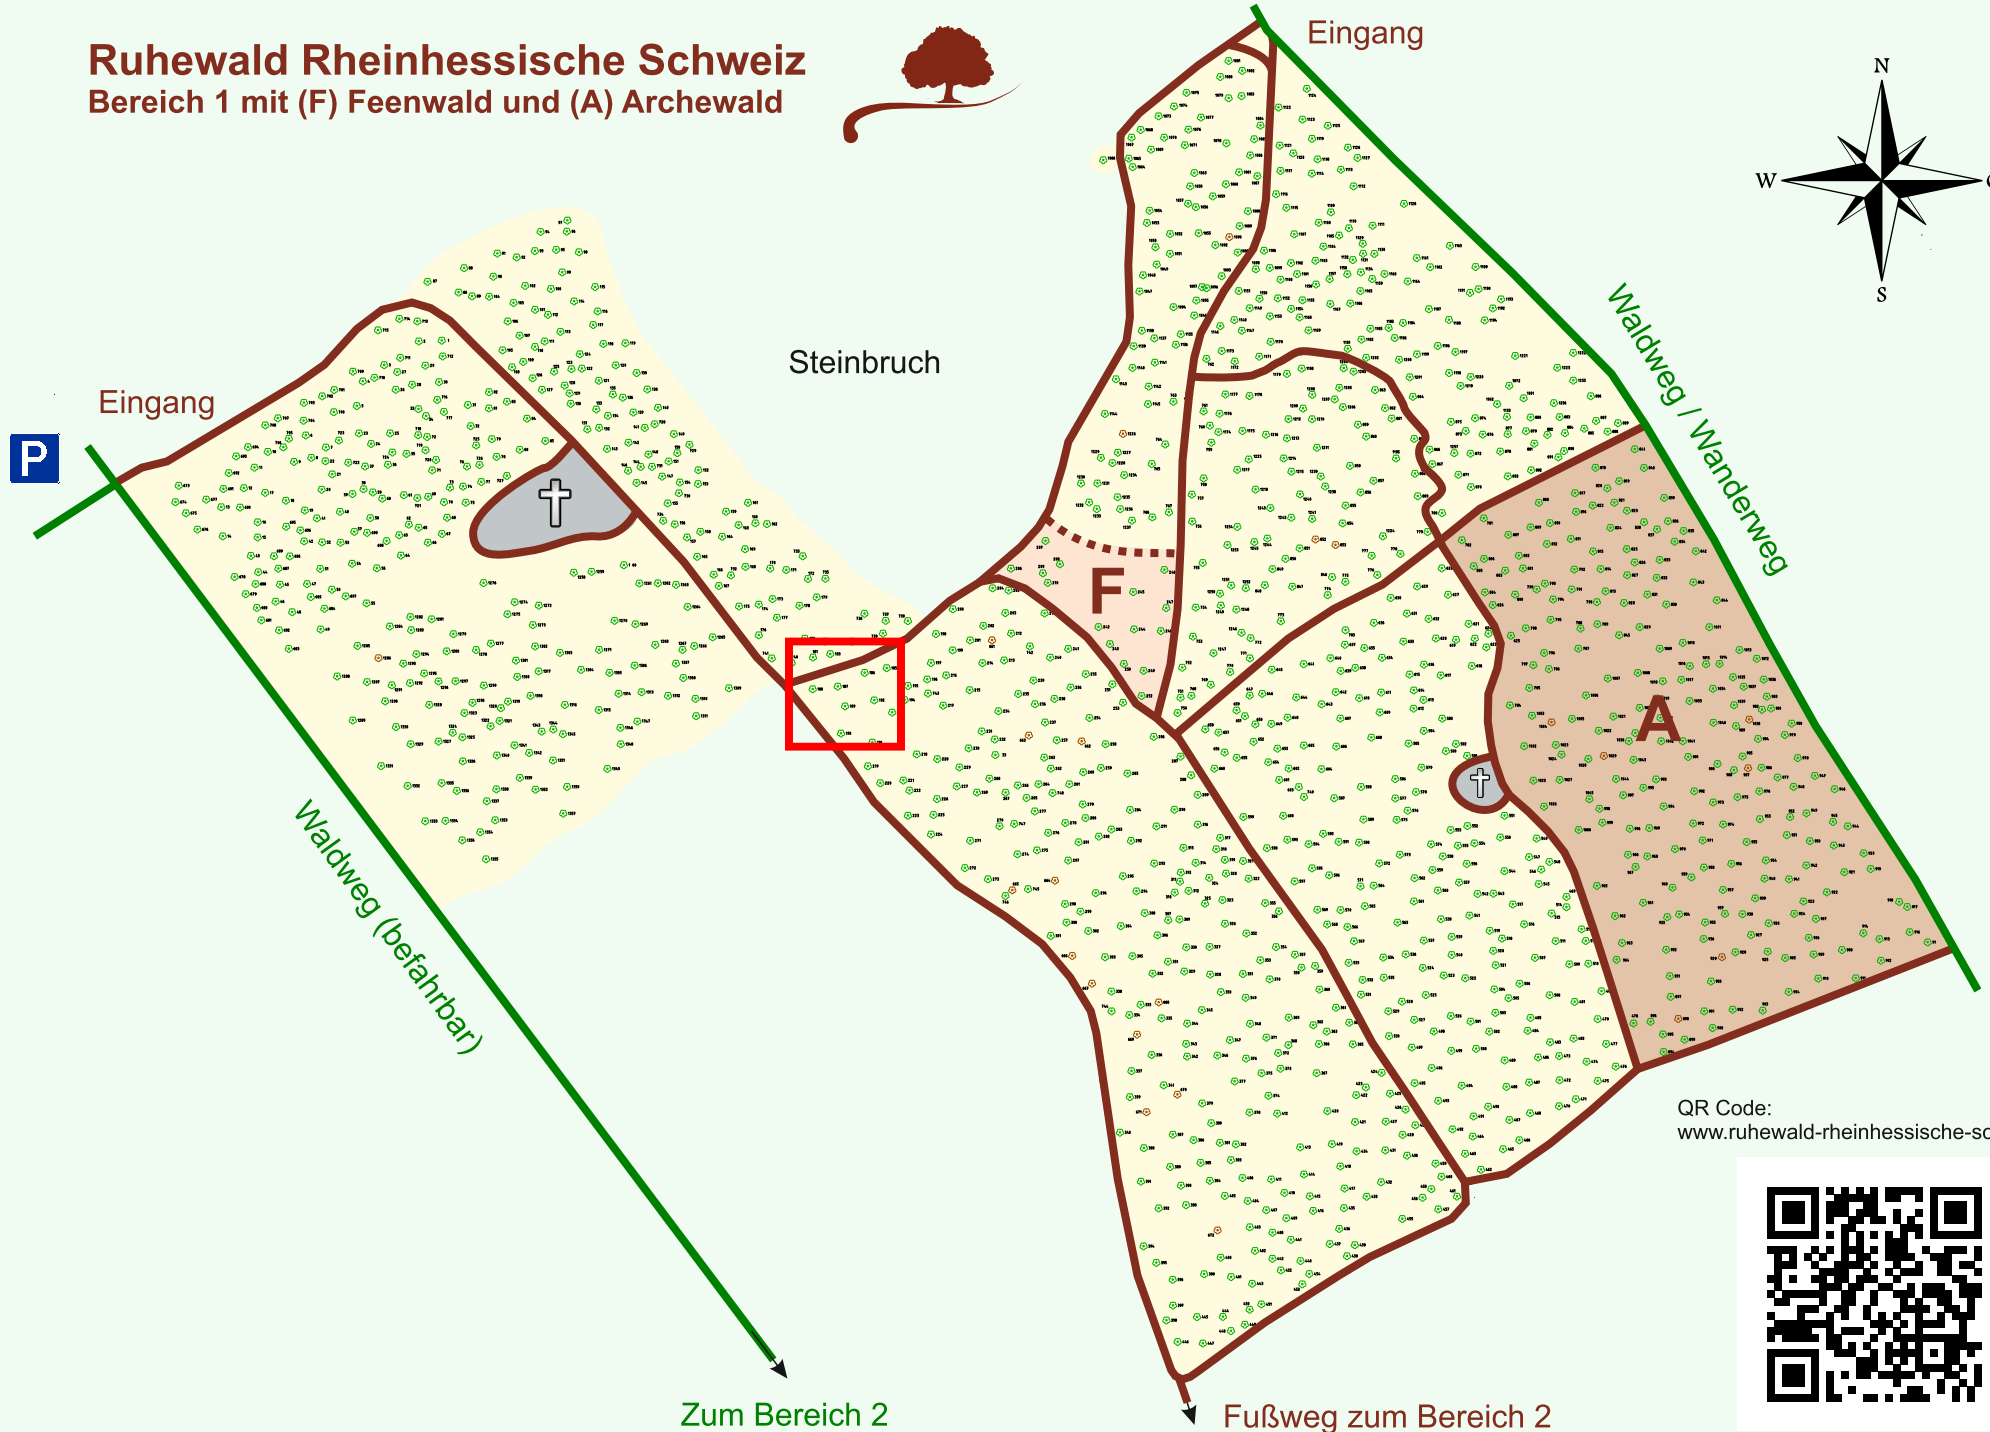

Ruhewald Rhein Hessische Schweiz

Bereich 1 mit (F) Feenwald und (A) Archewald

QR Code:
www.ruhewald-rhein Hessische-schweiz.de

- 734
- 155
- 730
- 154
- 153
- 152
- 156
- 157
- 158
- 159
- 161
- 165
- 164
- 163
- 160
- 162
- 166
- 732
- 168
- 169
- 167
- 170
- 733
- 175
- 174
- 173
- 172
- 735
- 176
- 177
- 178
- 179

- 741
- 180
- 736
- 181
- 182
- 737
- 183
- 184
- 738
- 188
- 739
- 186
- 185
- 187
- 189
- 190
- 192
- 195
- 197
- 199
- 201
- 202
- 203
- 200
- 204
- 205
- 206
- 207
- 208
- 209
- 210

- 1230
- 1232
- 1233