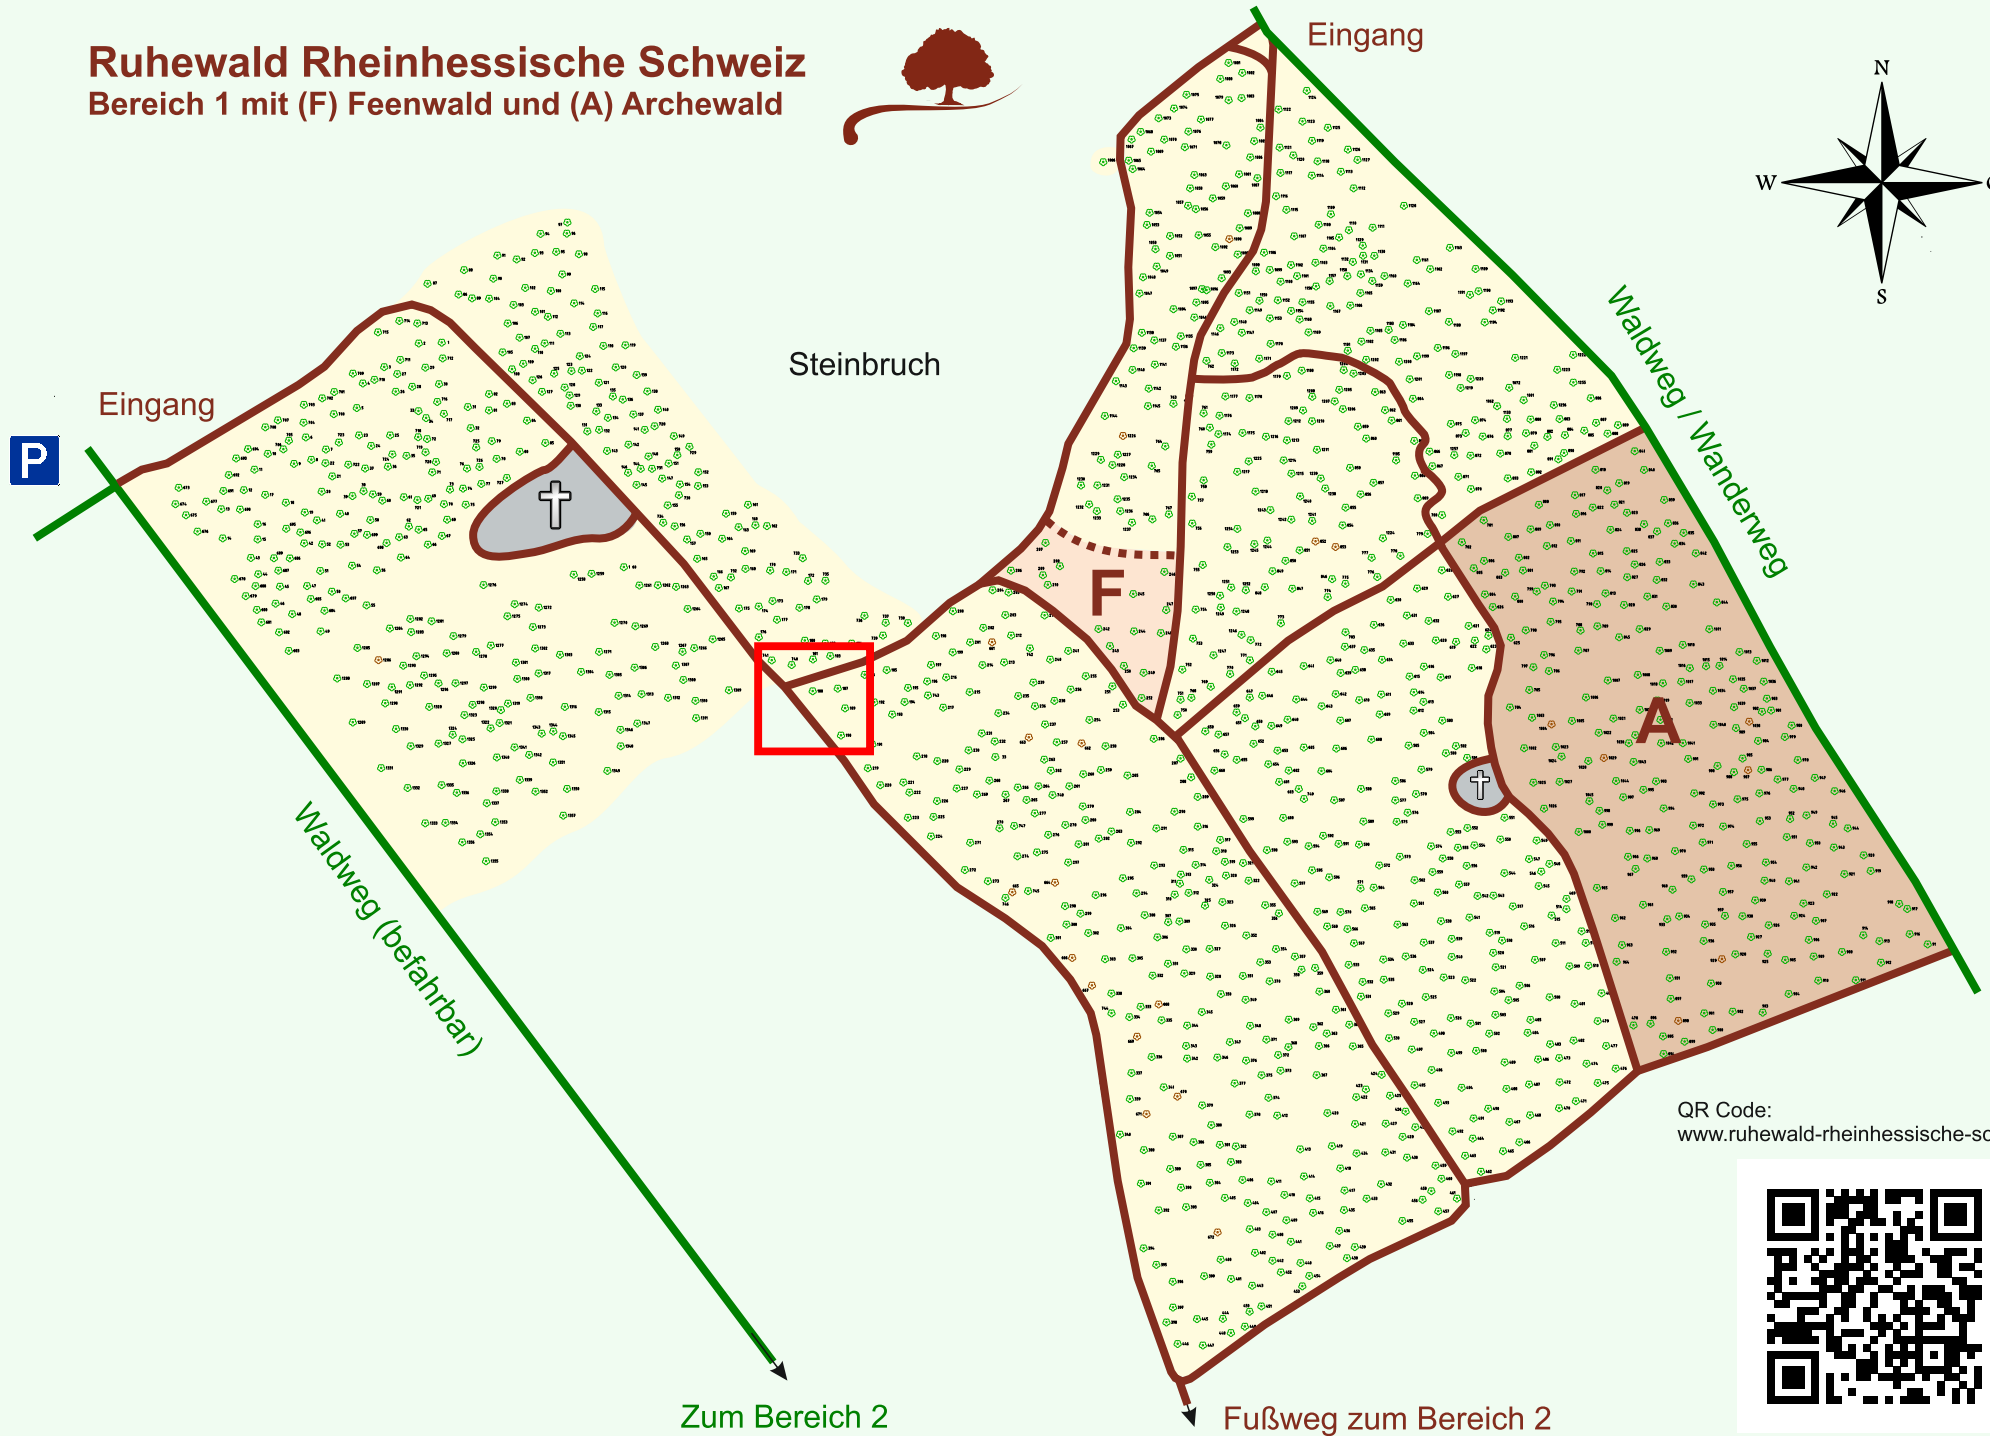

# Ruhewald Rhein Hessische Schweiz

## Bereich 1 mit (F) Feenwald und (A) Archewald

QR Code:  
[www.ruhewald-rhein Hessische-schweiz.de](http://www.ruhewald-rhein Hessische-schweiz.de)