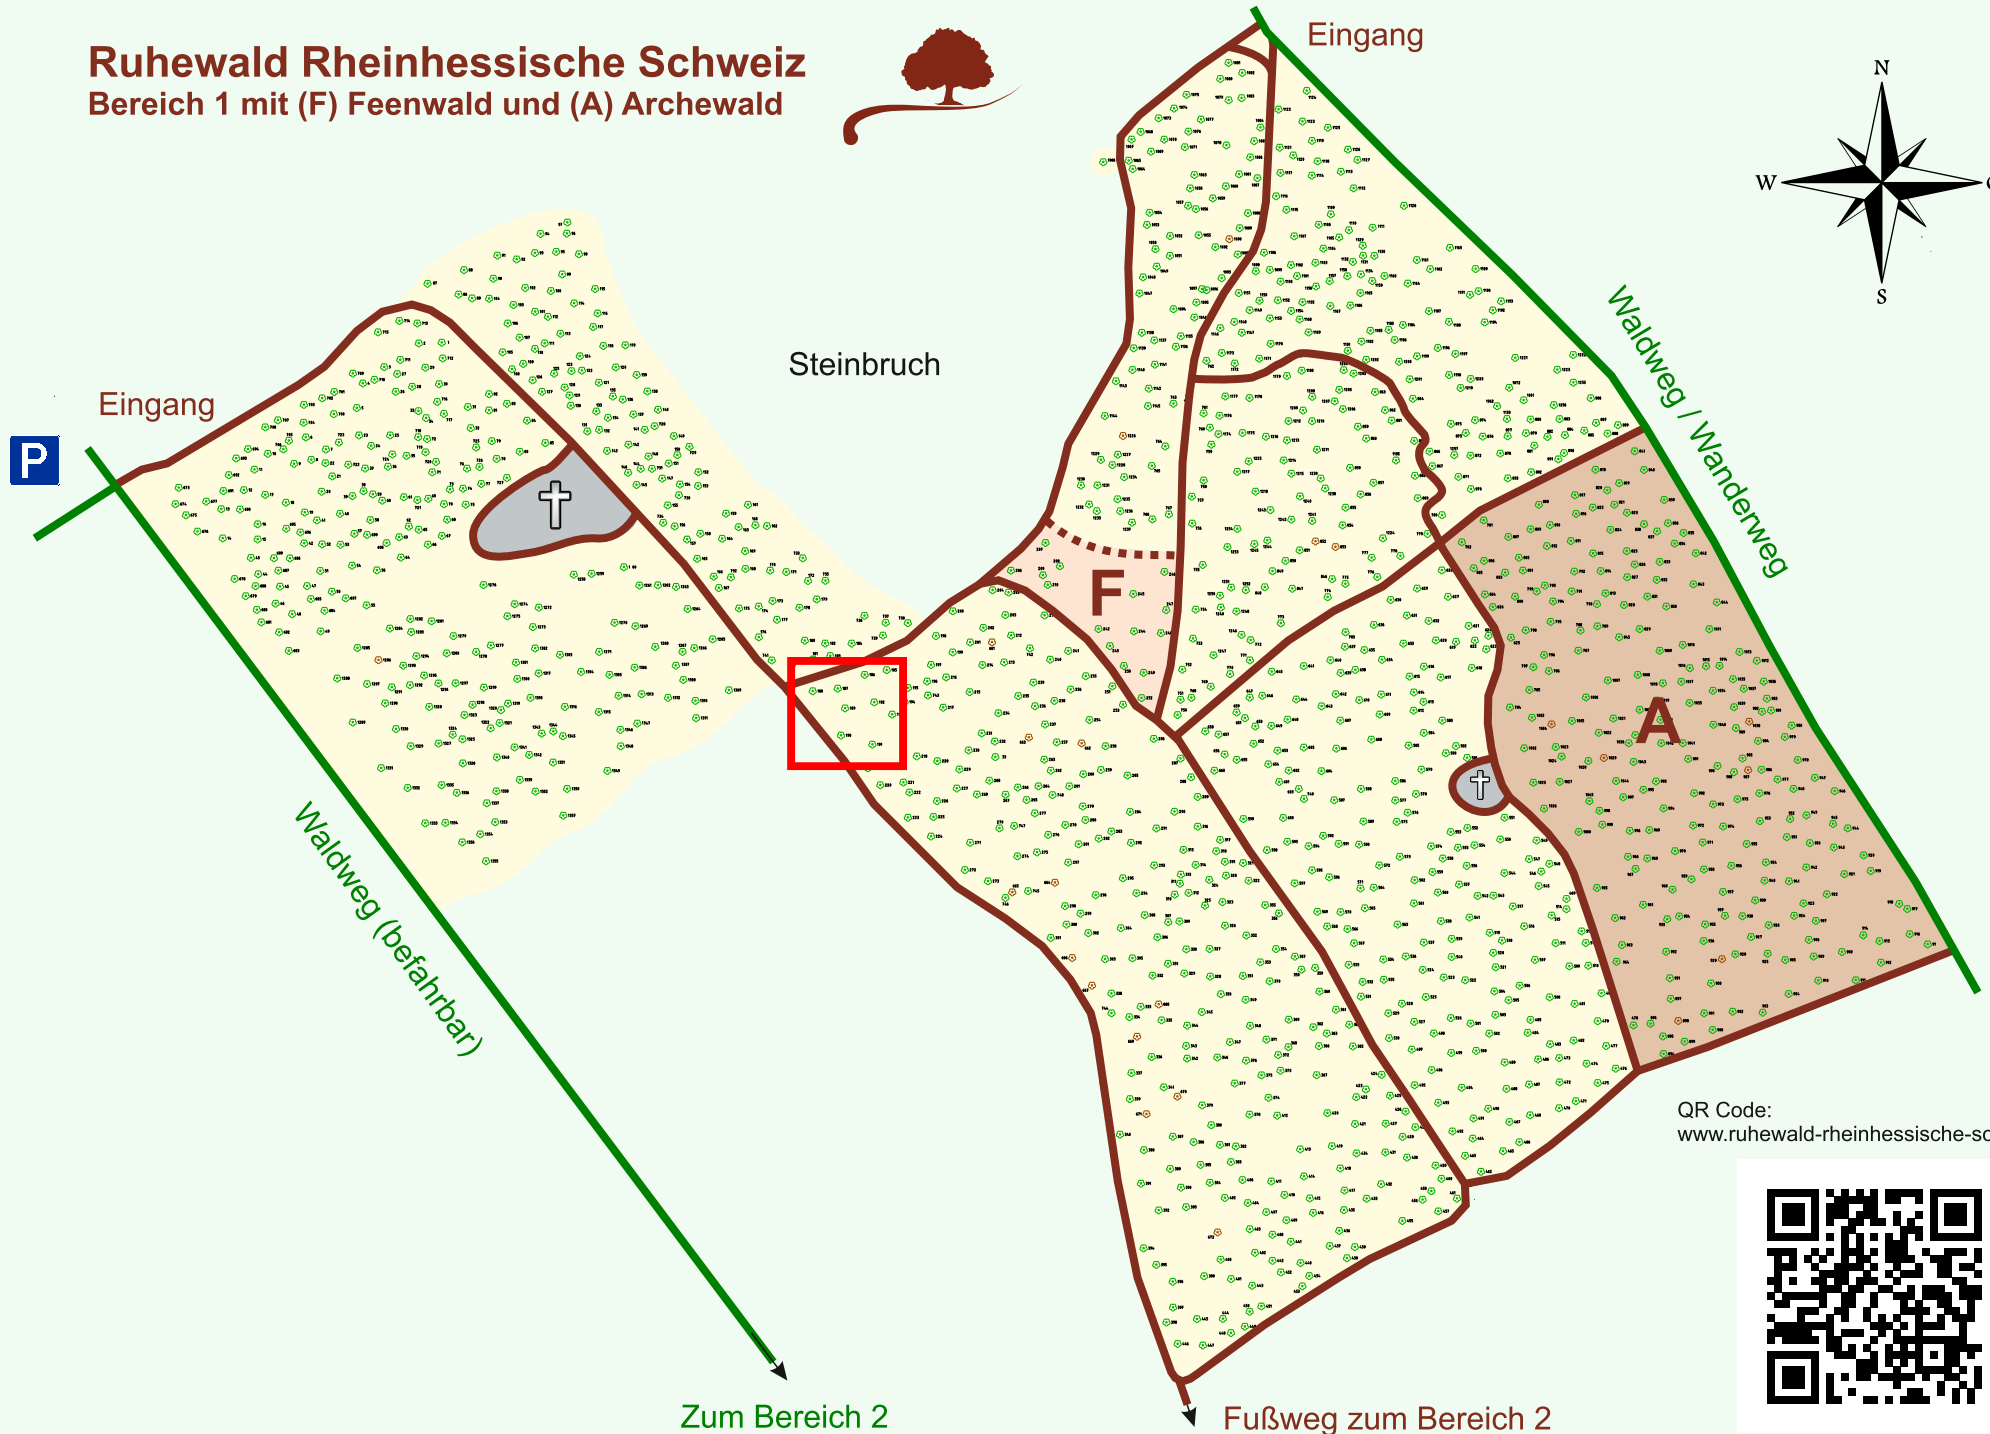

Ruhewald Rhein Hessische Schweiz

Bereich 1 mit (F) Feenwald und (A) Archewald

QR Code:
www.ruhewald-rhein Hessische-schweiz.de