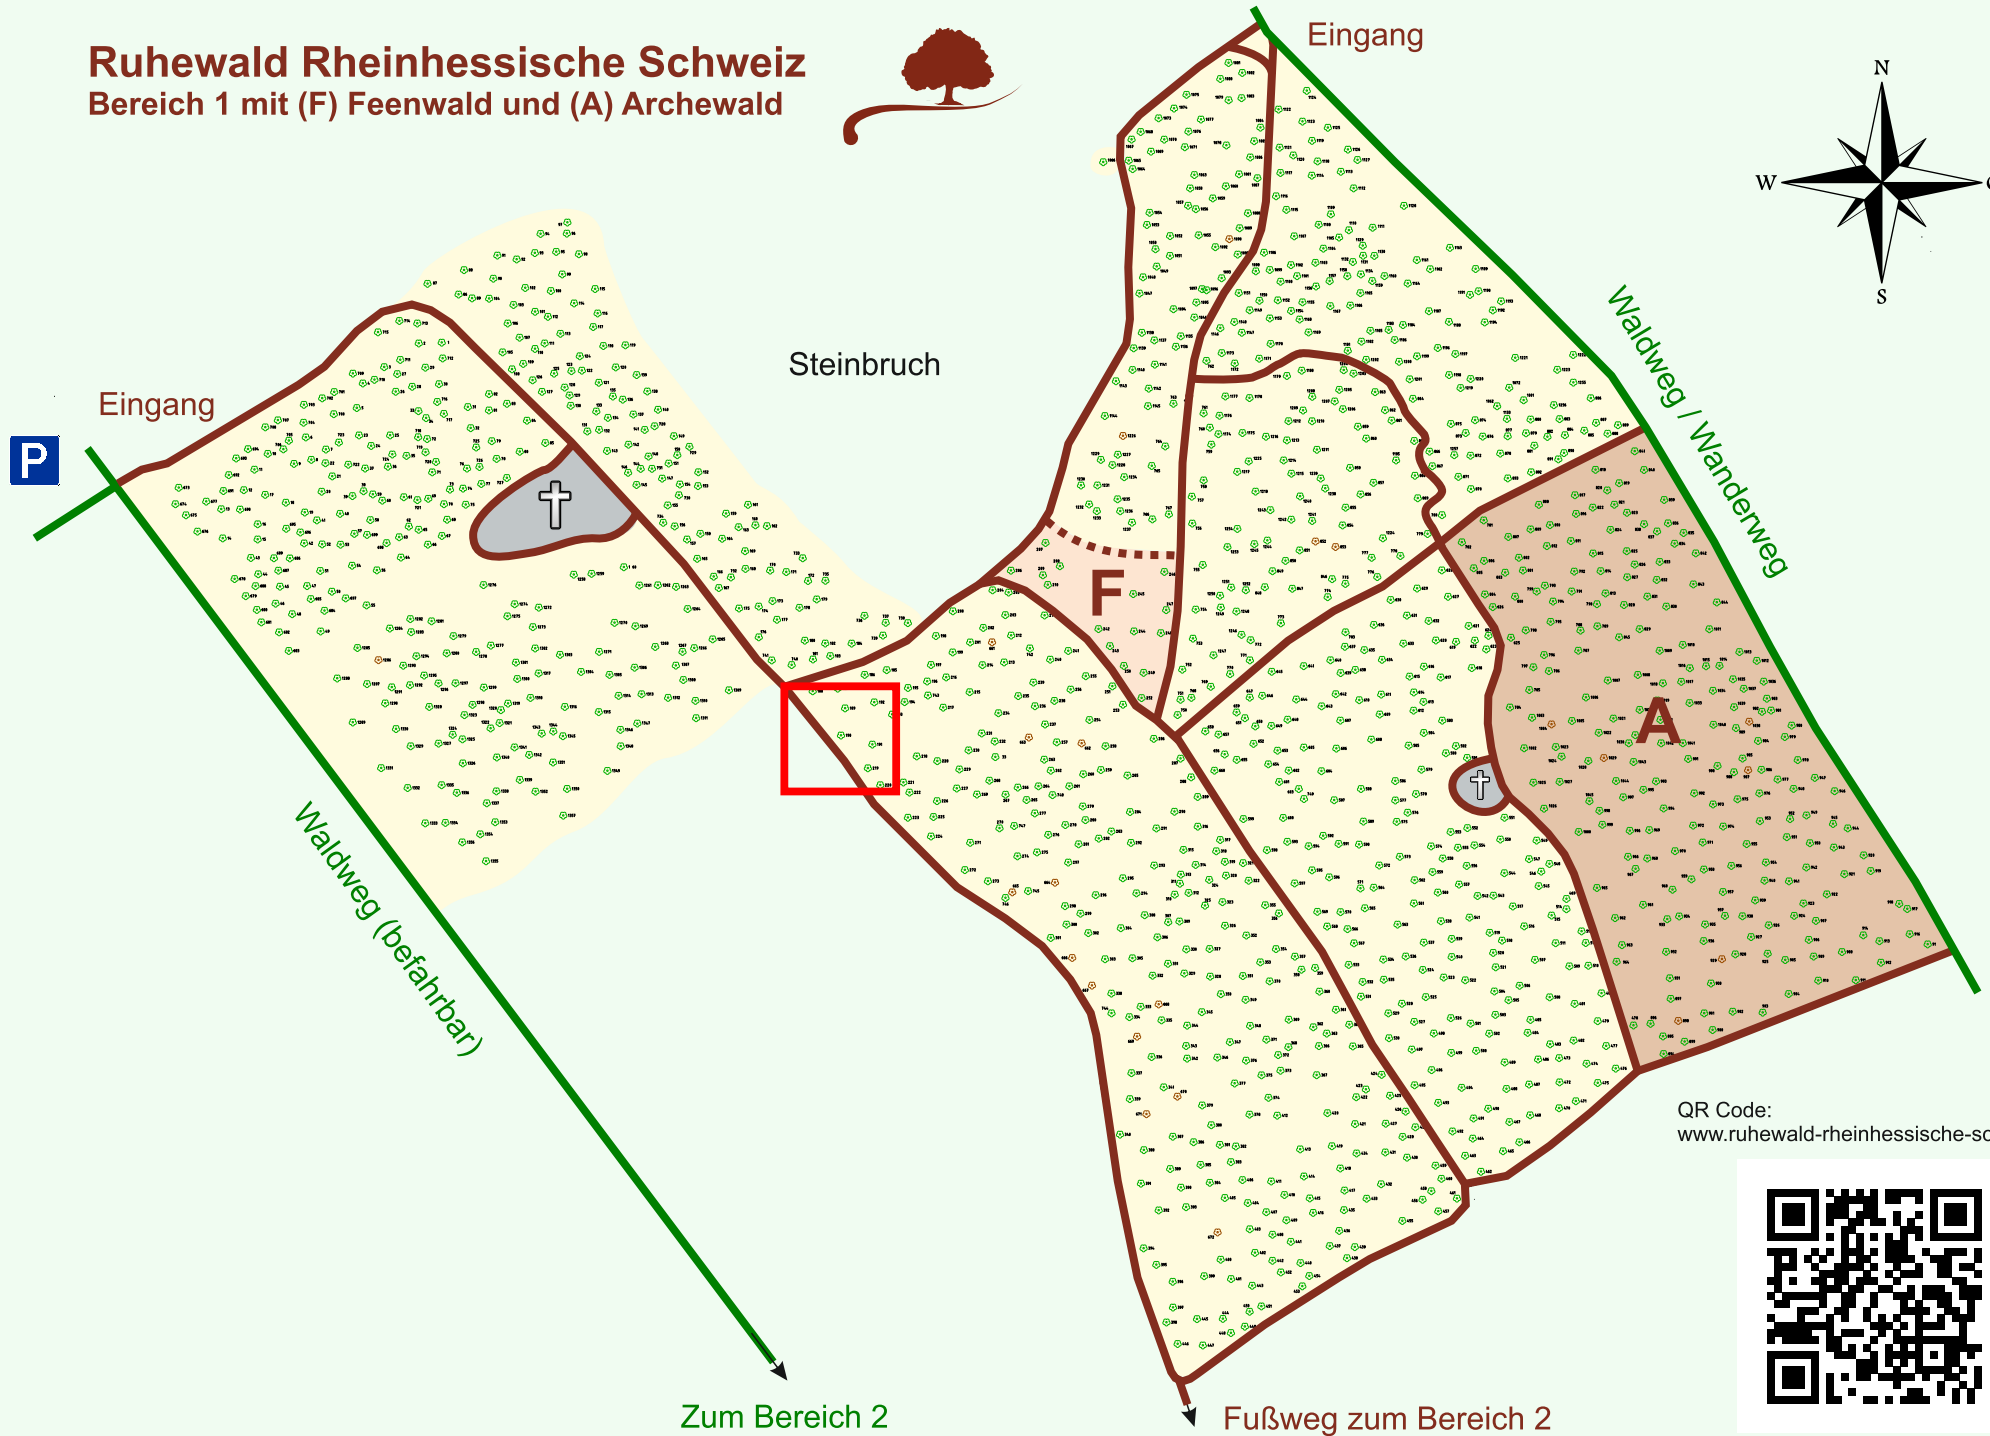

Ruhewald Rhein Hessische Schweiz

Bereich 1 mit (F) Feenwald und (A) Archewald

QR Code:
www.ruhewald-rhein Hessische-schweiz.de