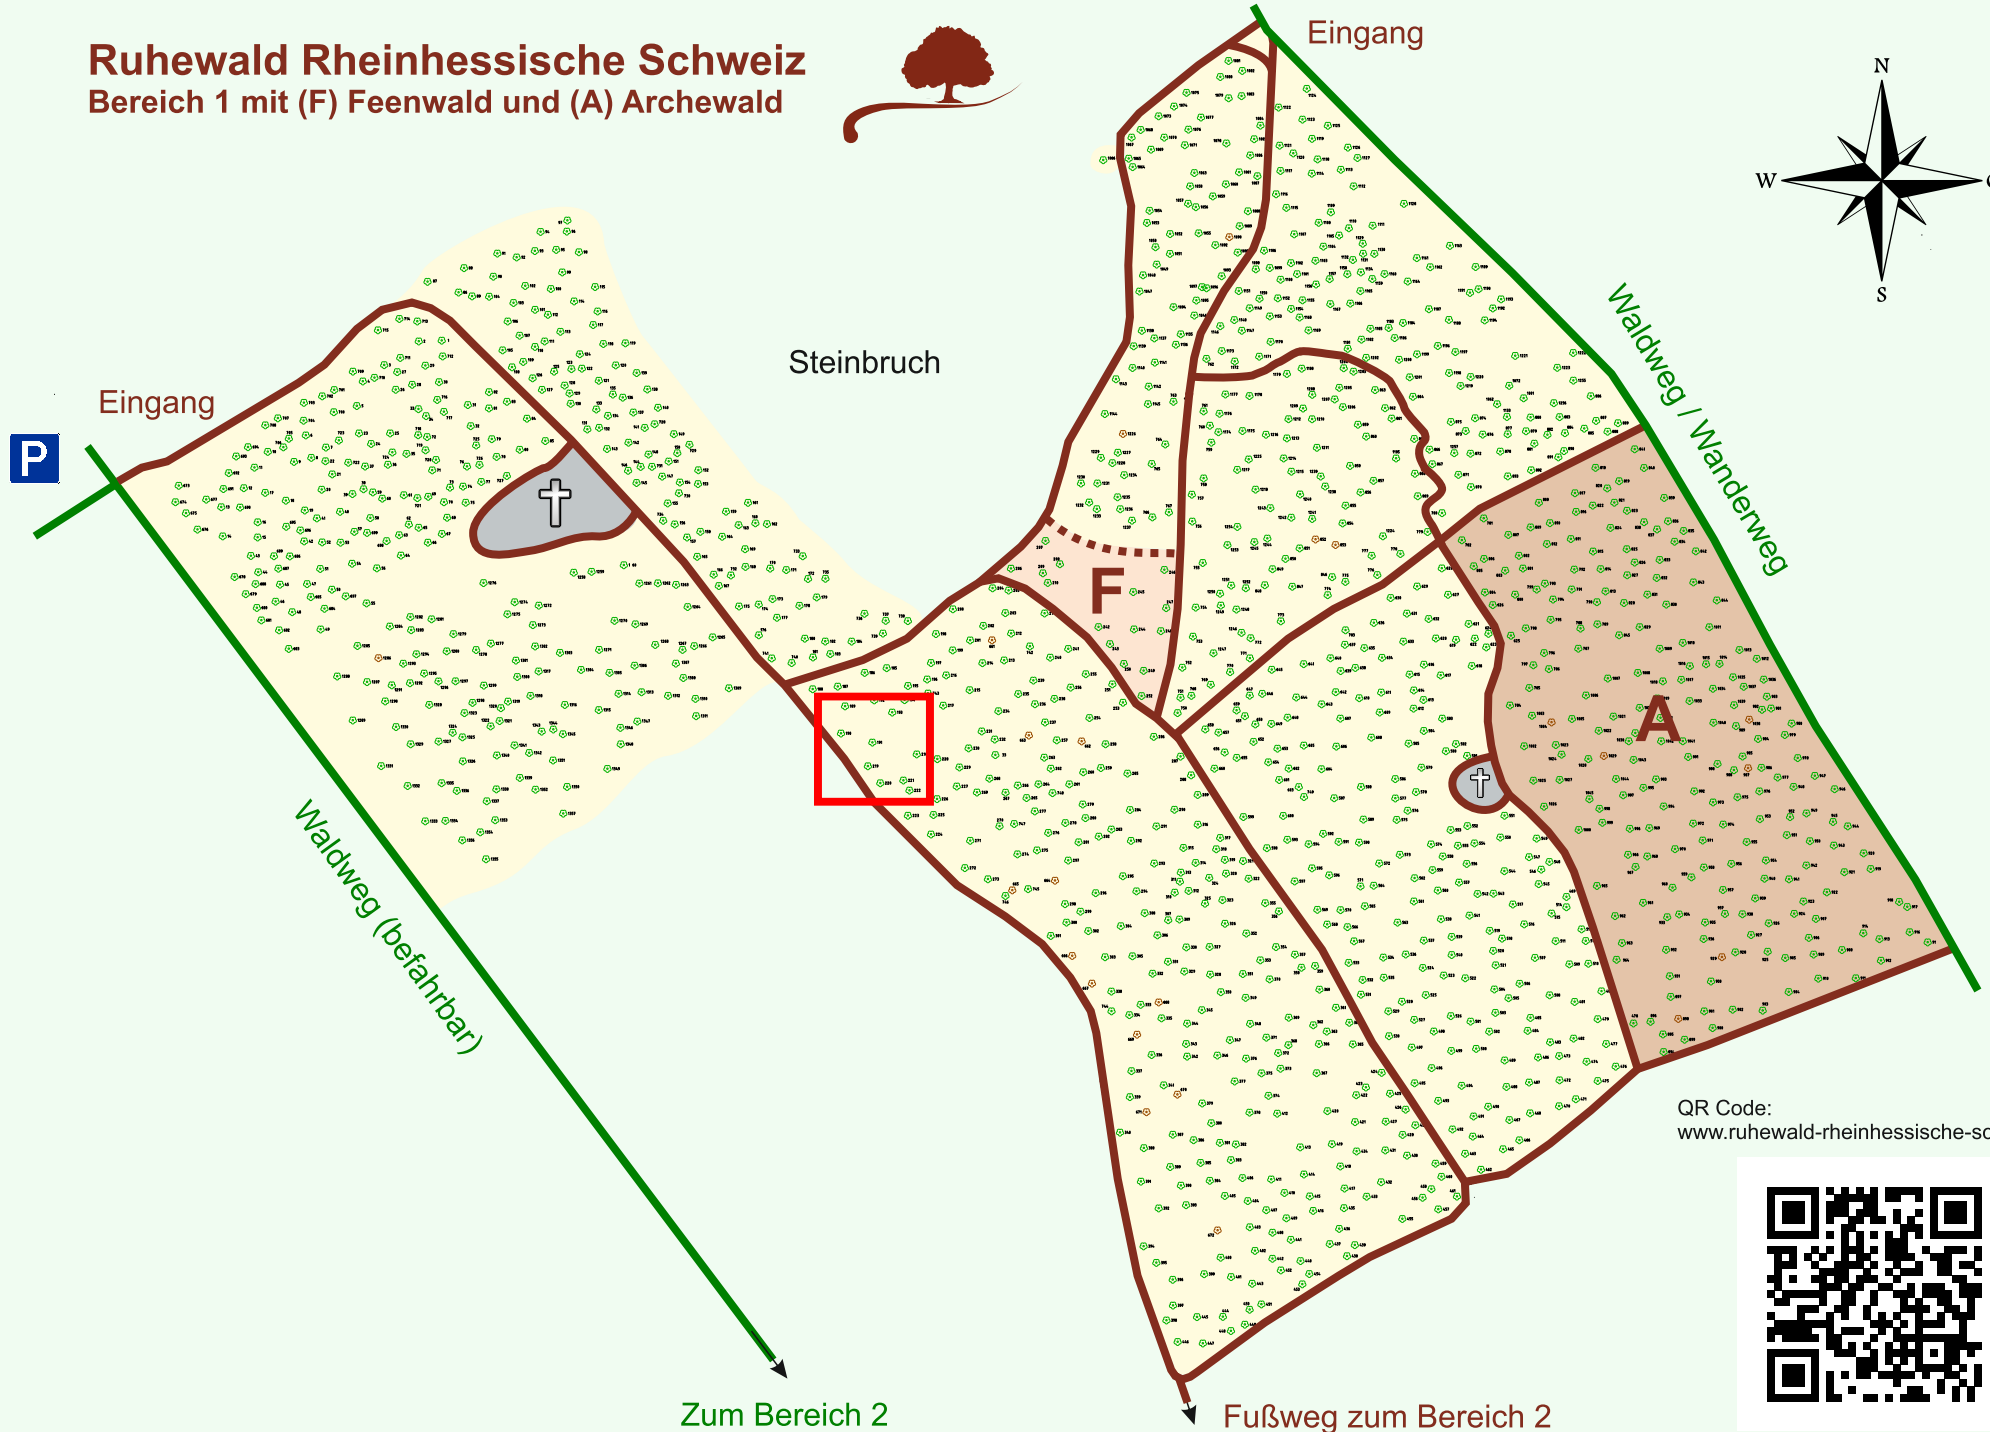

Ruhewald Rhein Hessische Schweiz

Bereich 1 mit (F) Feenwald und (A) Archewald

QR Code:
www.ruhewald-rhein Hessische-schweiz.de