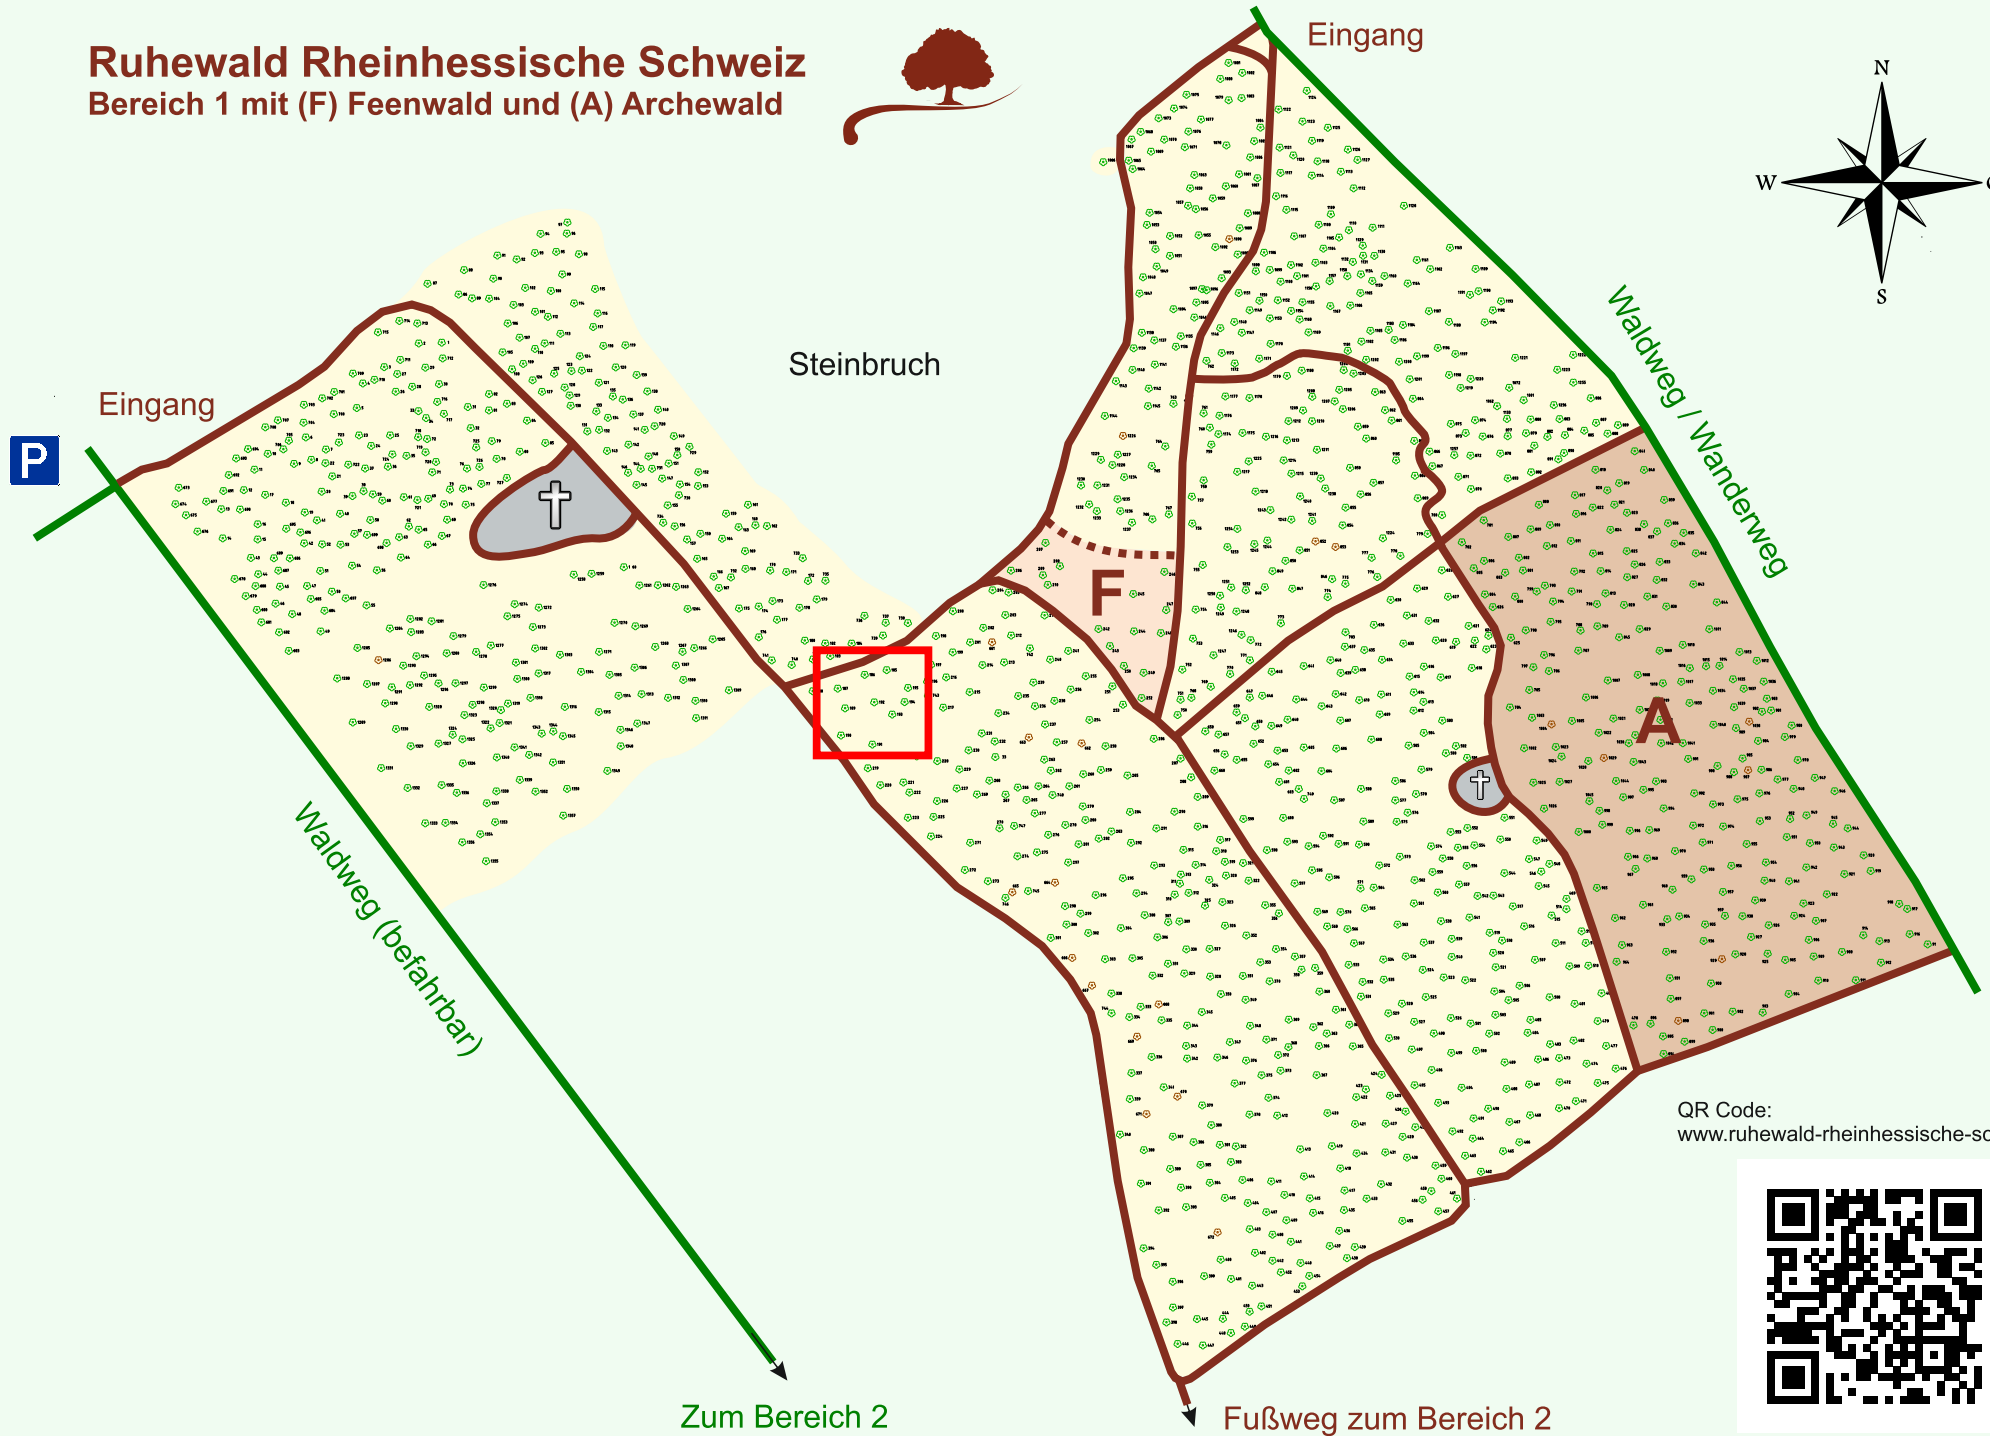

Ruhewald Rhein Hessische Schweiz

Bereich 1 mit (F) Feenwald und (A) Archewald

QR Code:
www.ruhewald-rhein Hessische-schweiz.de