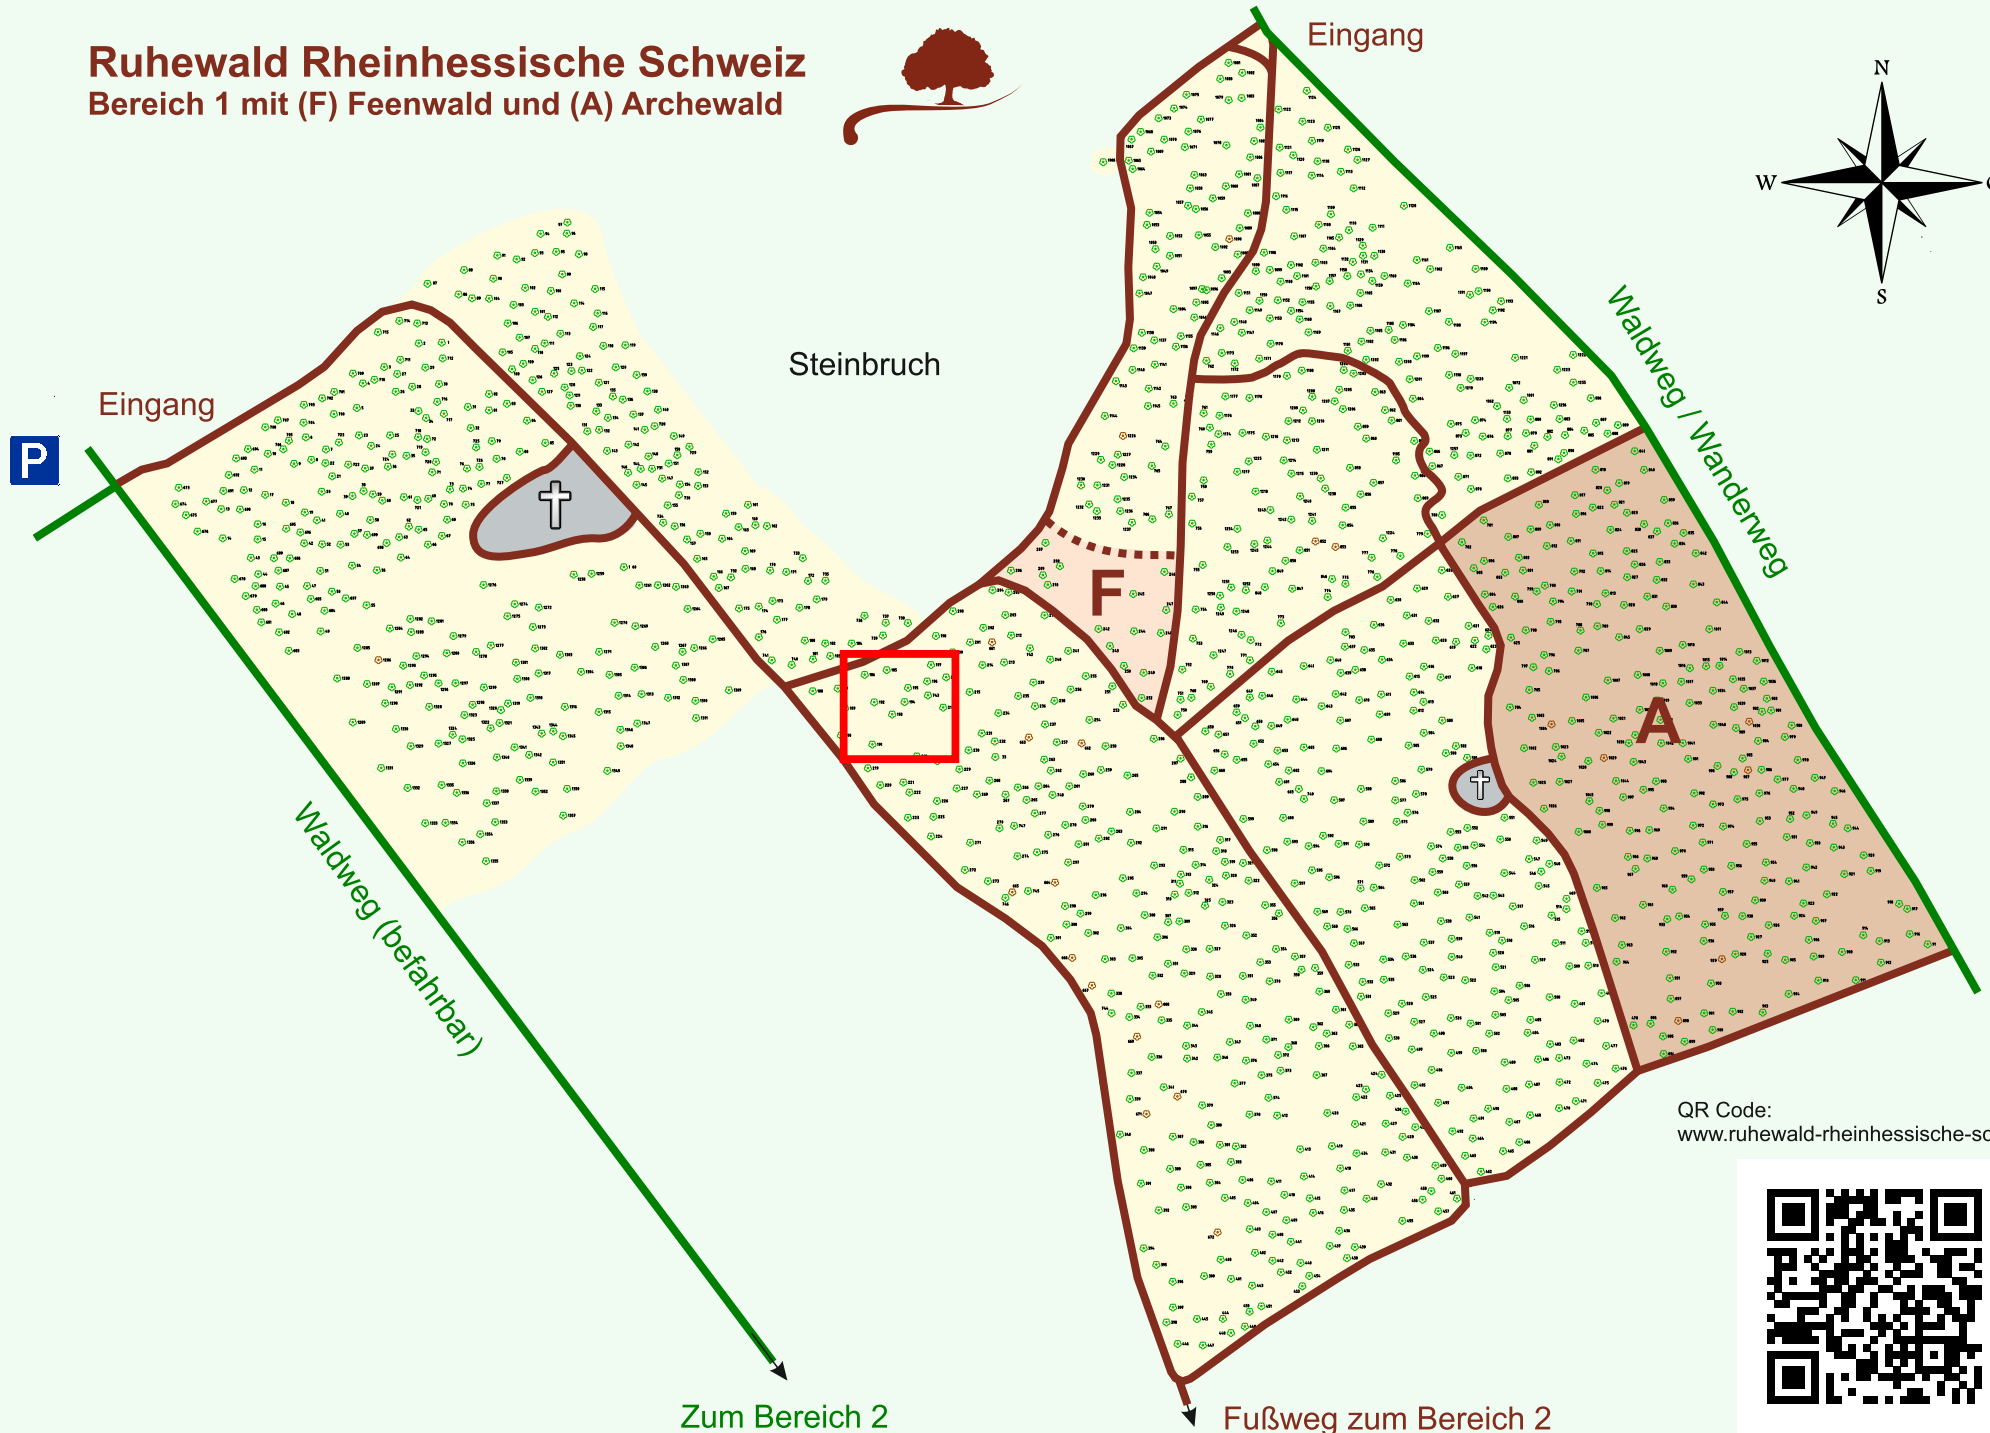

Ruhewald Rhein Hessische Schweiz

Bereich 1 mit (F) Feenwald und (A) Archewald

QR Code:
www.ruhewald-rhein Hessische-schweiz.de