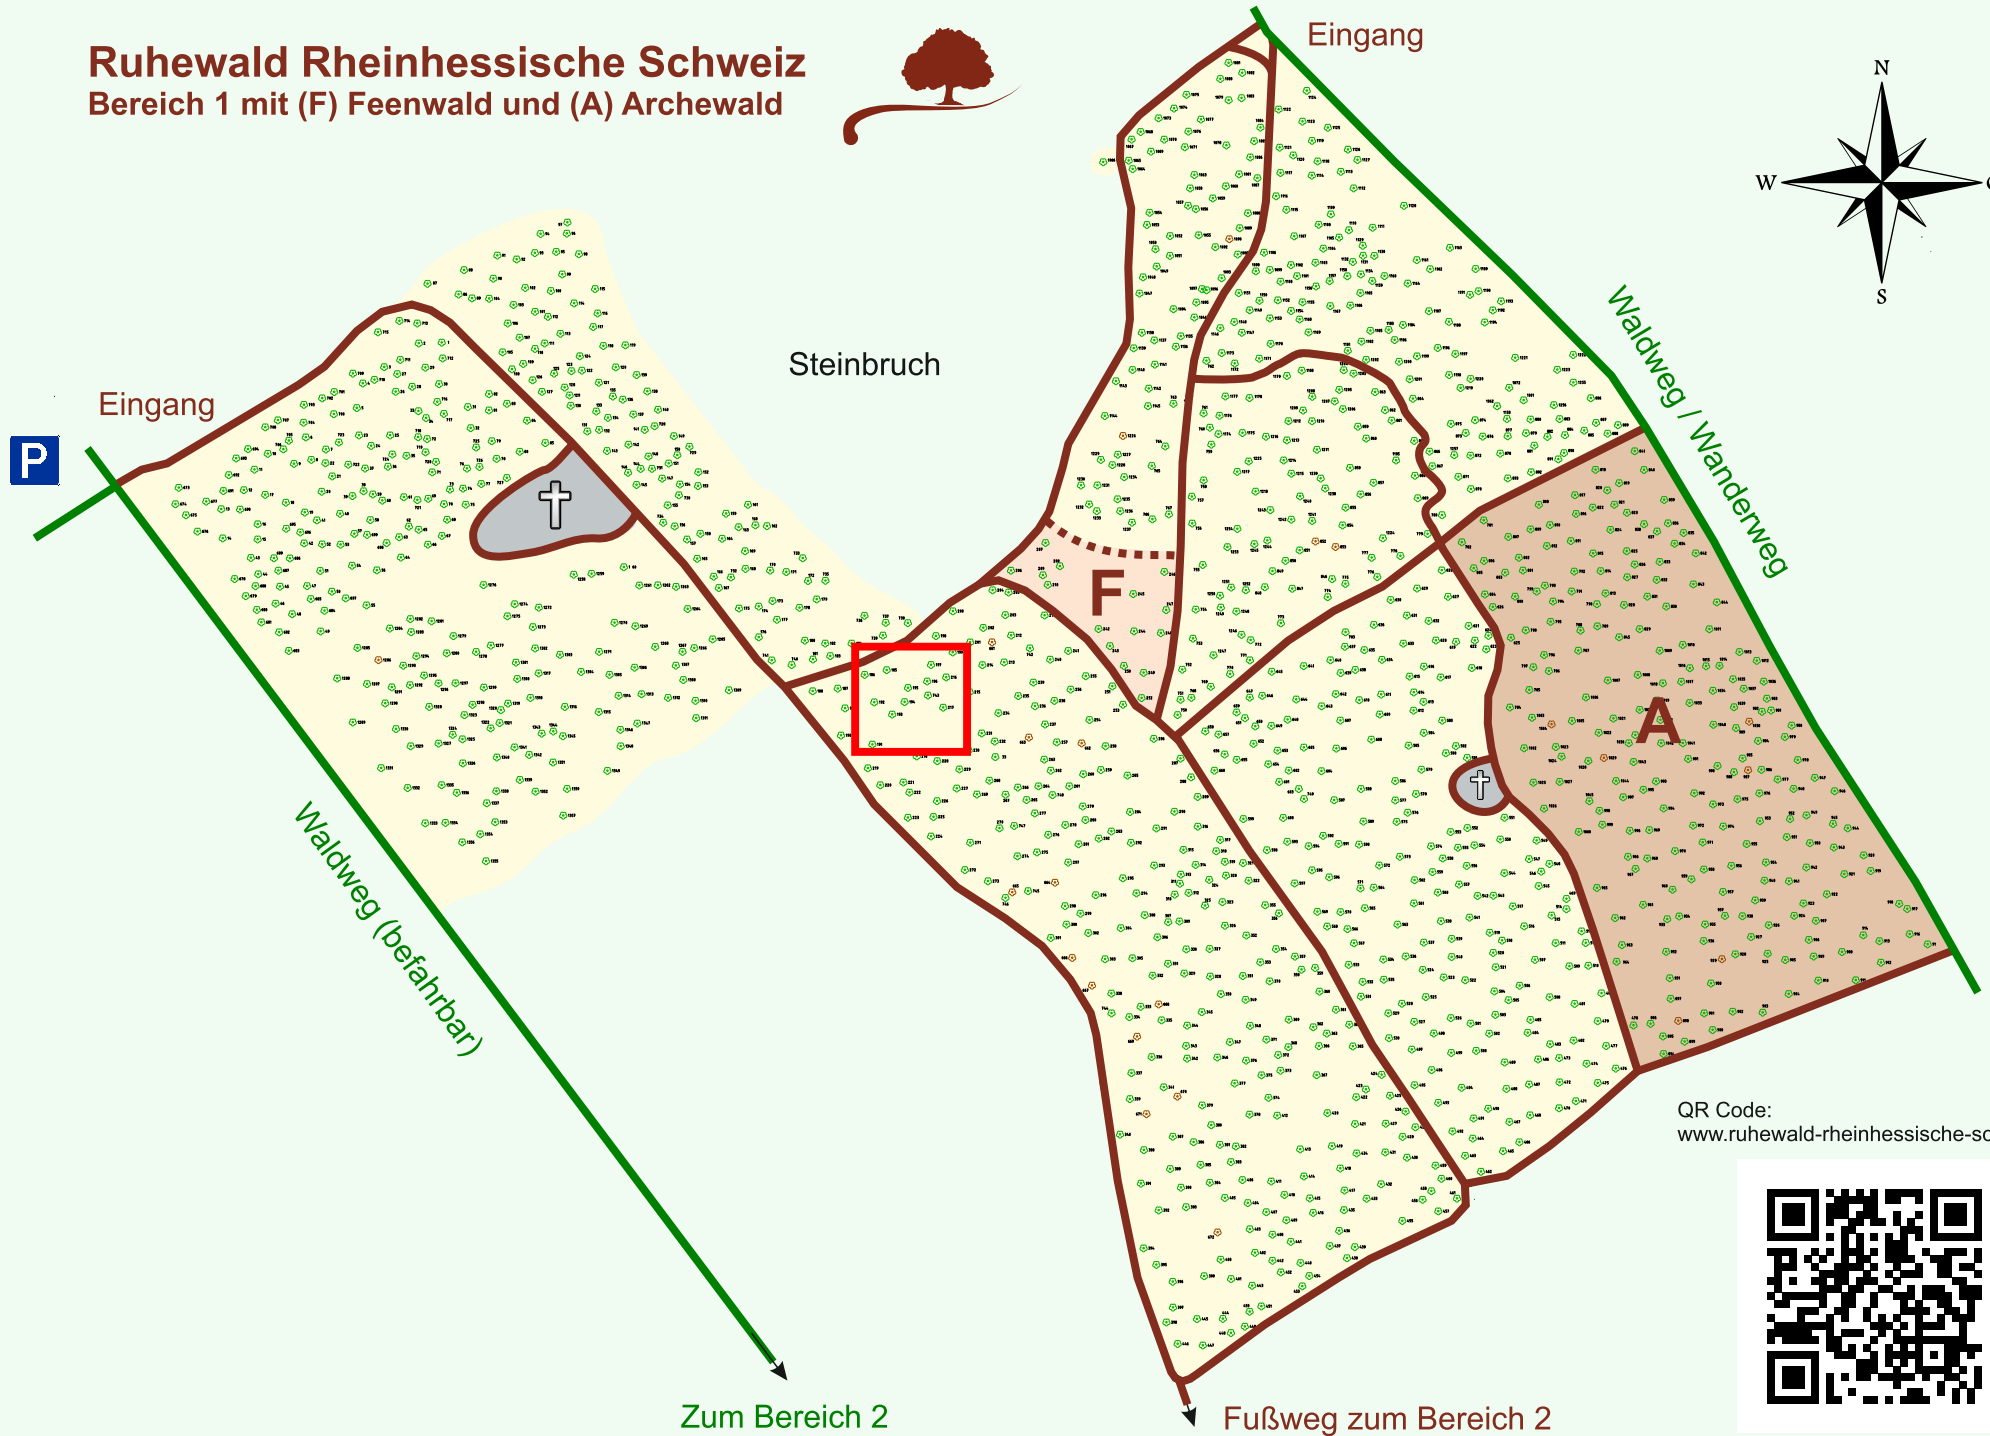

Ruhewald Rhein Hessische Schweiz

Bereich 1 mit (F) Feenwald und (A) Archewald

QR Code:
www.ruhewald-rhein Hessische-schweiz.de