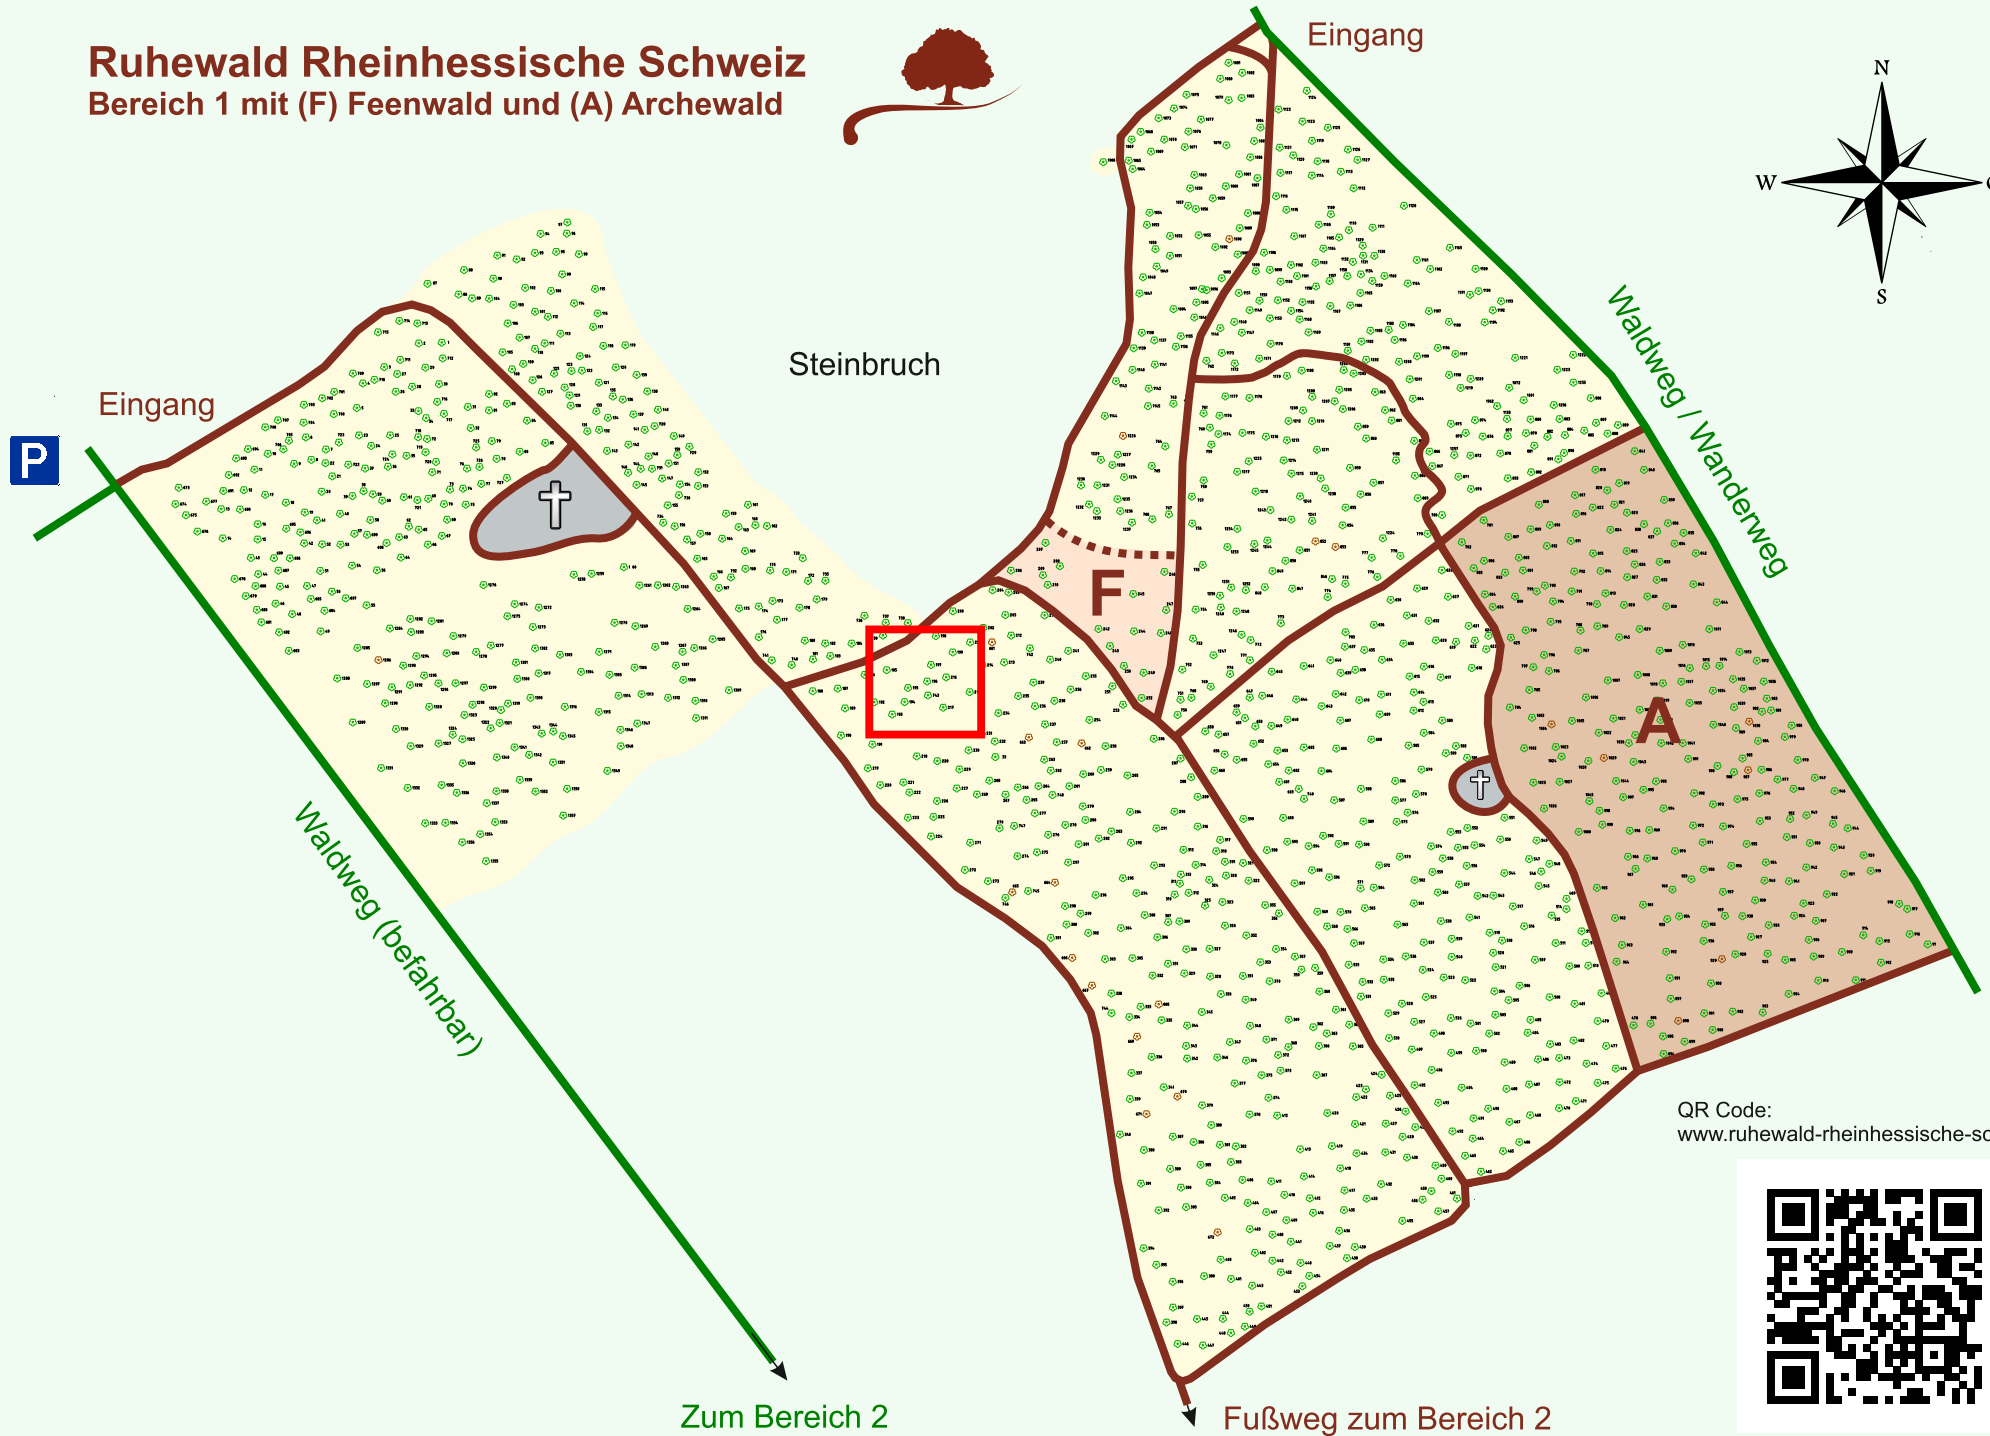

# Ruhewald Rhein Hessische Schweiz

## Bereich 1 mit (F) Feenwald und (A) Archewald

QR Code:  
[www.ruhewald-rhein Hessische-schweiz.de](http://www.ruhewald-rhein Hessische-schweiz.de)