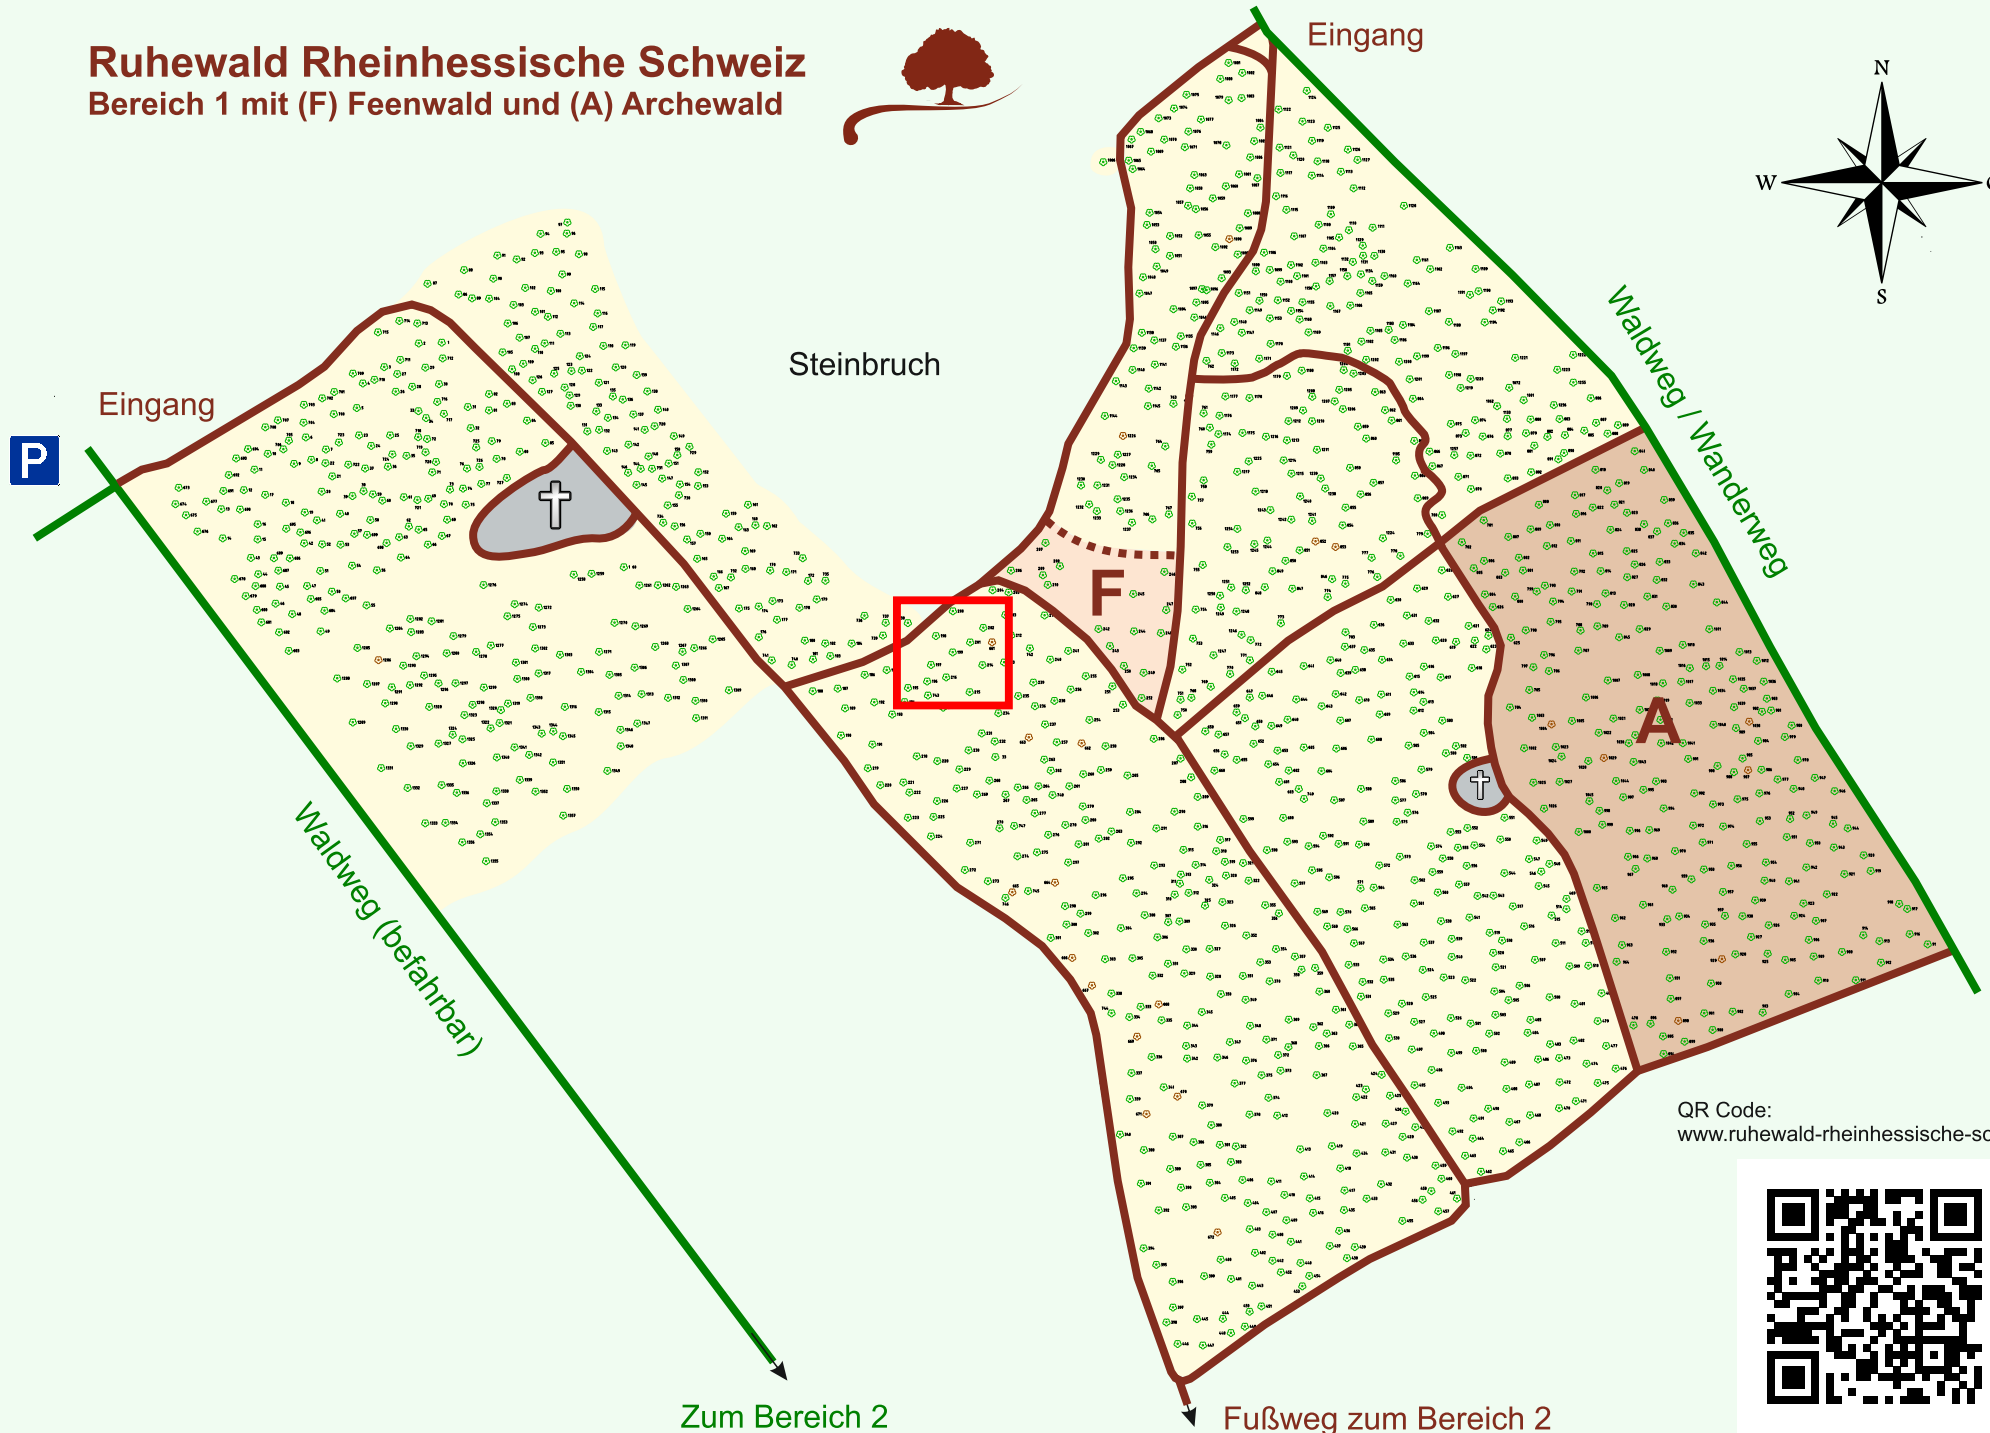

# Ruhewald Rhein Hessische Schweiz

## Bereich 1 mit (F) Feenwald und (A) Archewald

QR Code:  
[www.ruhewald-rhein Hessische-schweiz.de](http://www.ruhewald-rhein Hessische-schweiz.de)