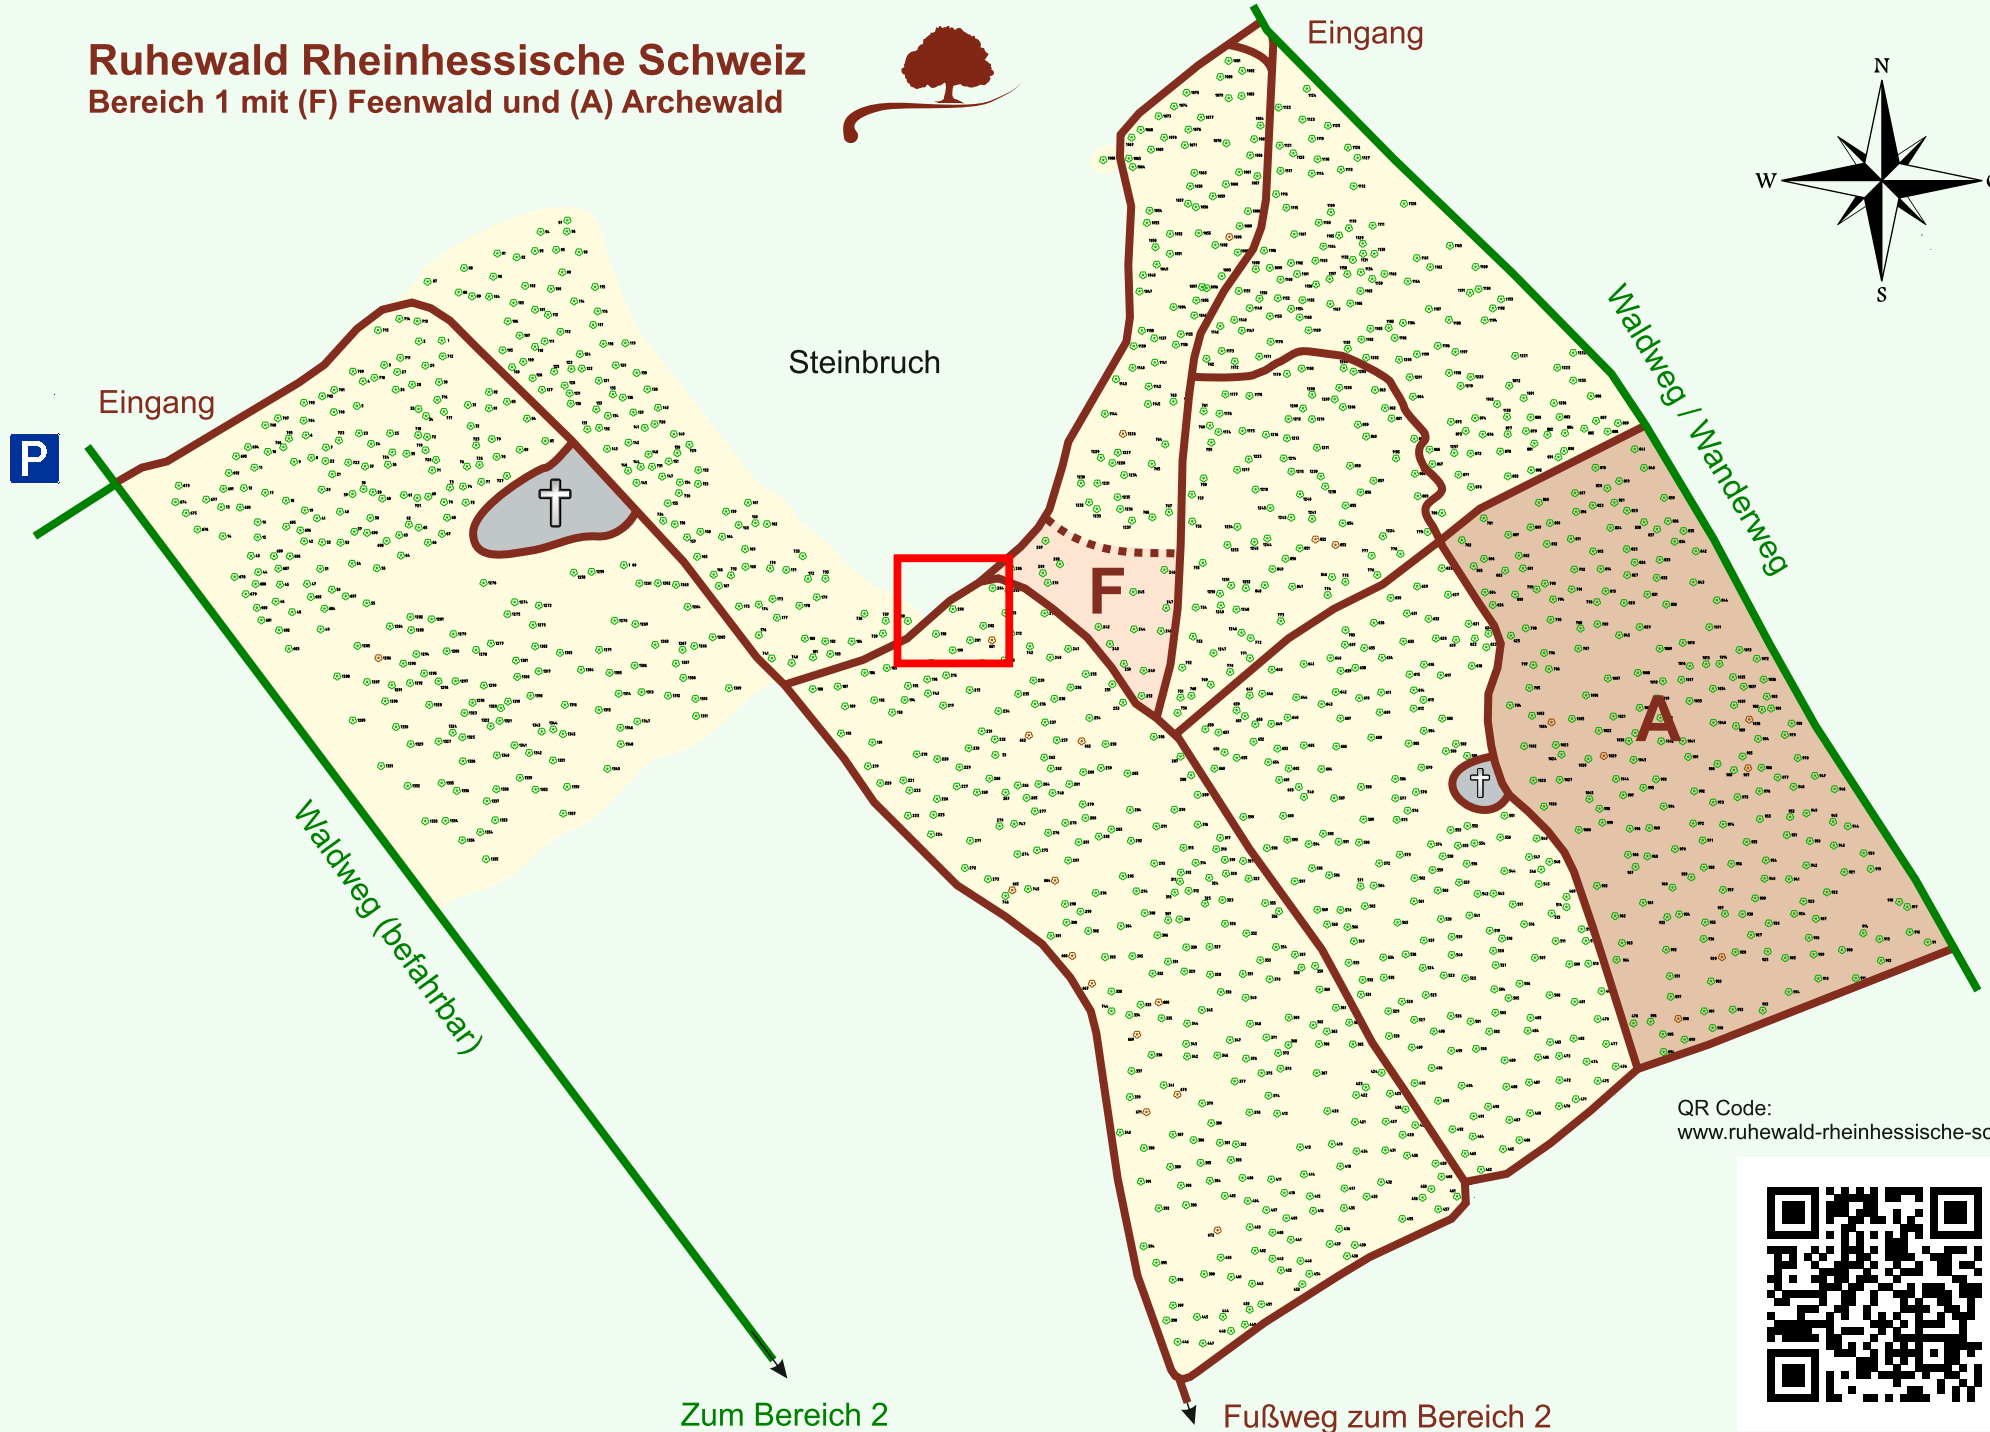

Ruhewald Rhein Hessische Schweiz

Bereich 1 mit (F) Feenwald und (A) Archewald

QR Code:
www.ruhewald-rhein Hessische-schweiz.de

- 734
- 155
- 730
- 154
- 153
- 152
- 156
- 157
- 158
- 159
- 161
- 165
- 164
- 163
- 160
- 162
- 166
- 732
- 168
- 169
- 167
- 170
- 733
- 175
- 174
- 173
- 172
- 735
- 176
- 177
- 178
- 179

- 741
- 180
- 740
- 181
- 182
- 736
- 183
- 184
- 737
- 738
- 188
- 187
- 186
- 739
- 185
- 189
- 192
- 190
- 195
- 197
- 199
- 201
- 202

- 204
- 205
- 206
- 207
- 209
- 208
- 210

- 1230
- 1232
- 1233