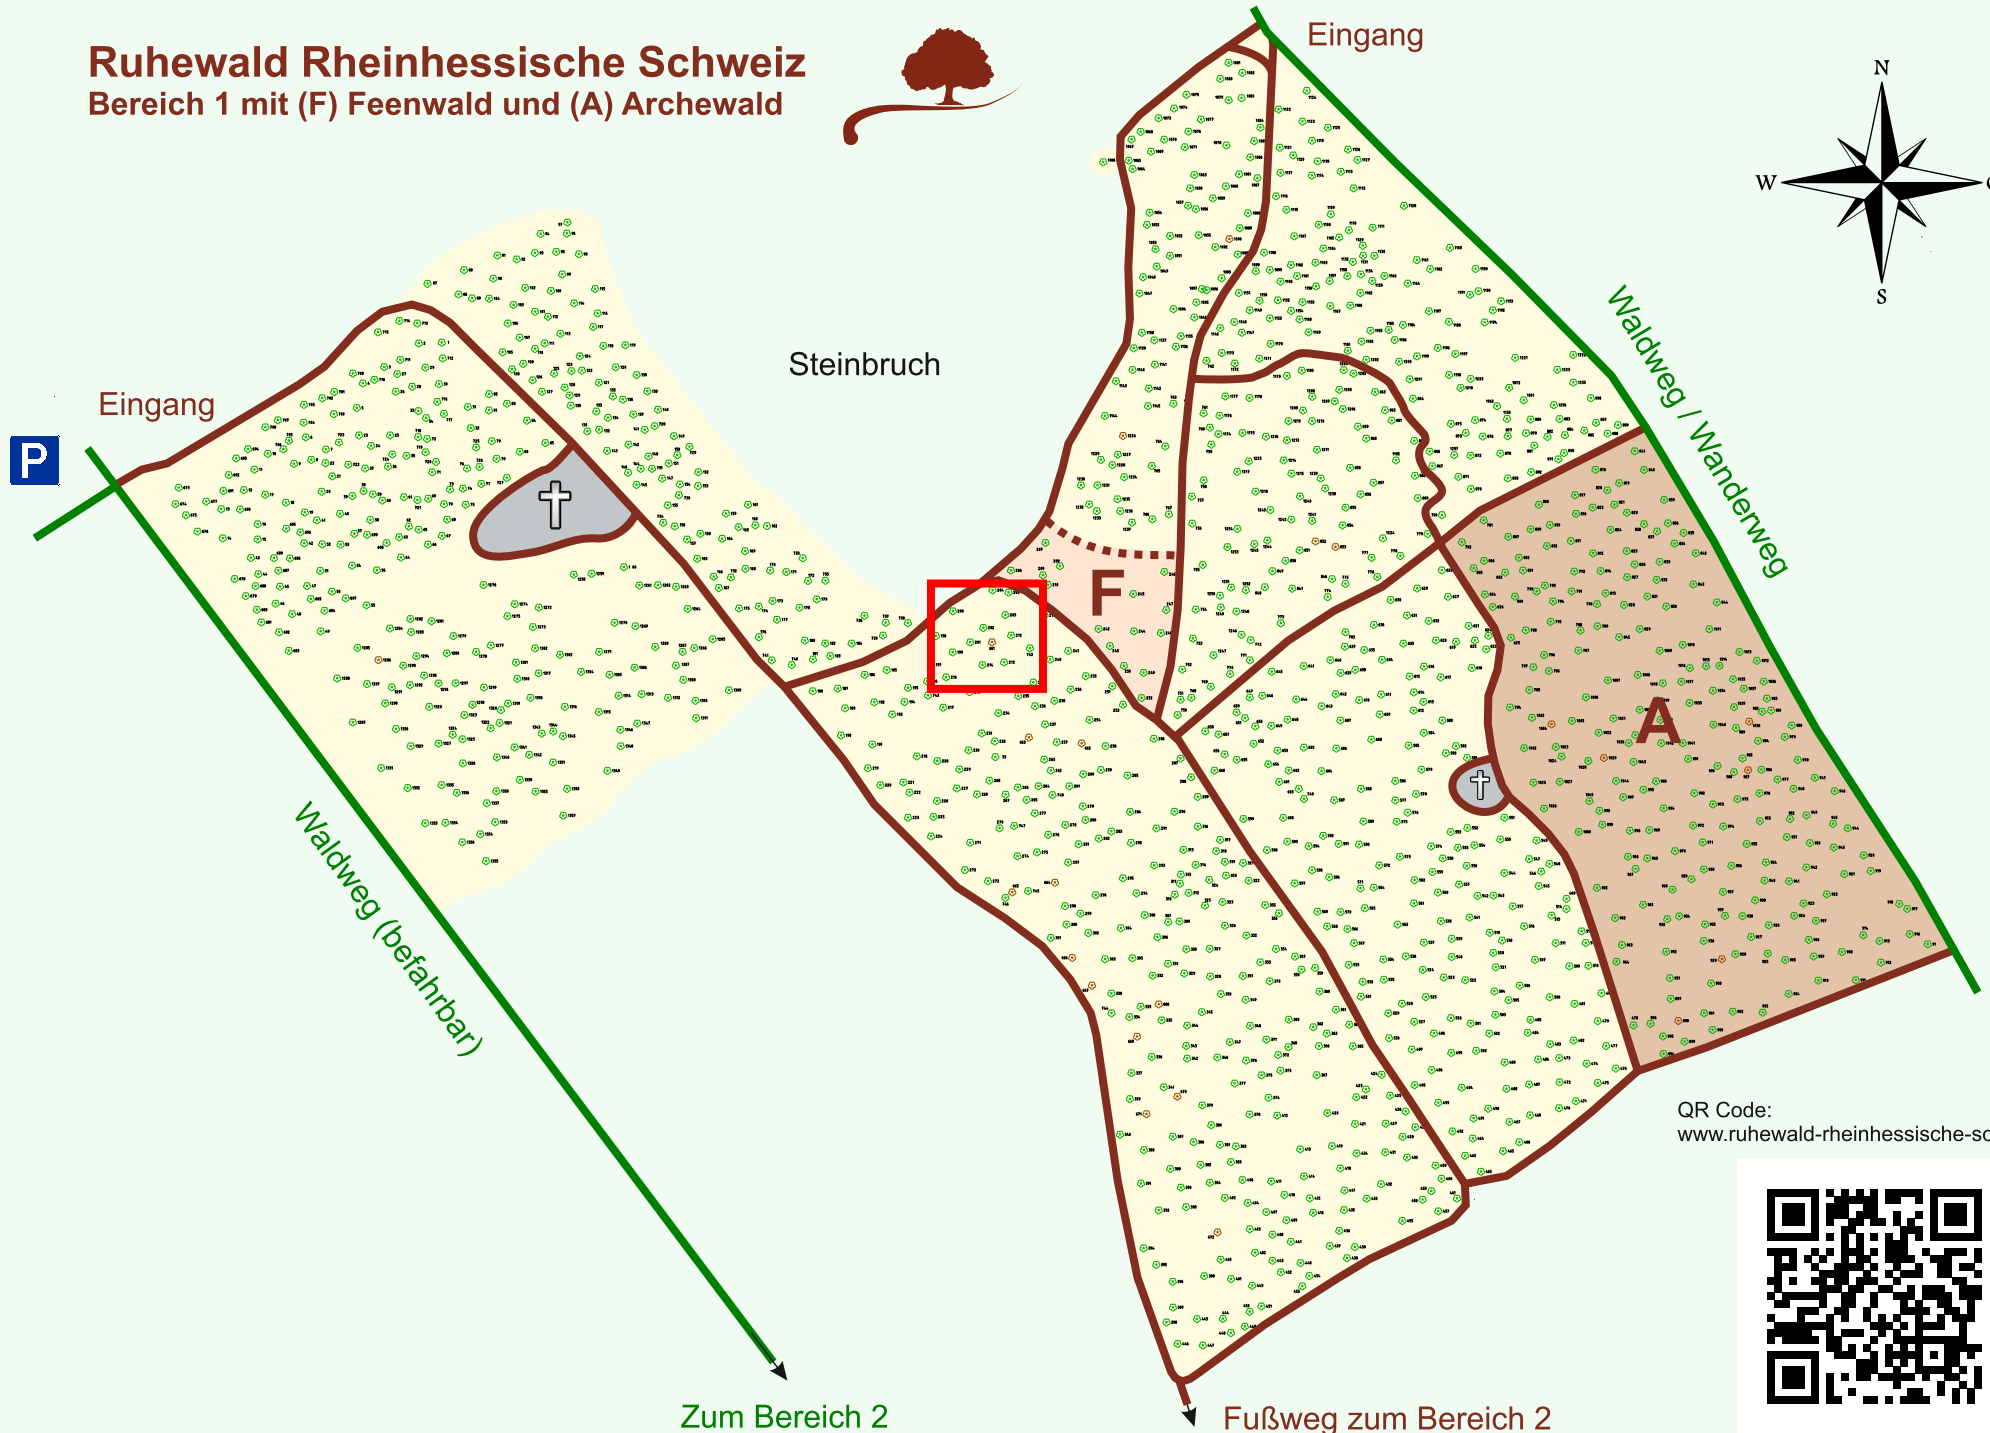

# Ruhewald Rhein Hessische Schweiz

## Bereich 1 mit (F) Feenwald und (A) Archewald

QR Code:  
[www.ruhewald-rhein Hessische-schweiz.de](http://www.ruhewald-rhein Hessische-schweiz.de)