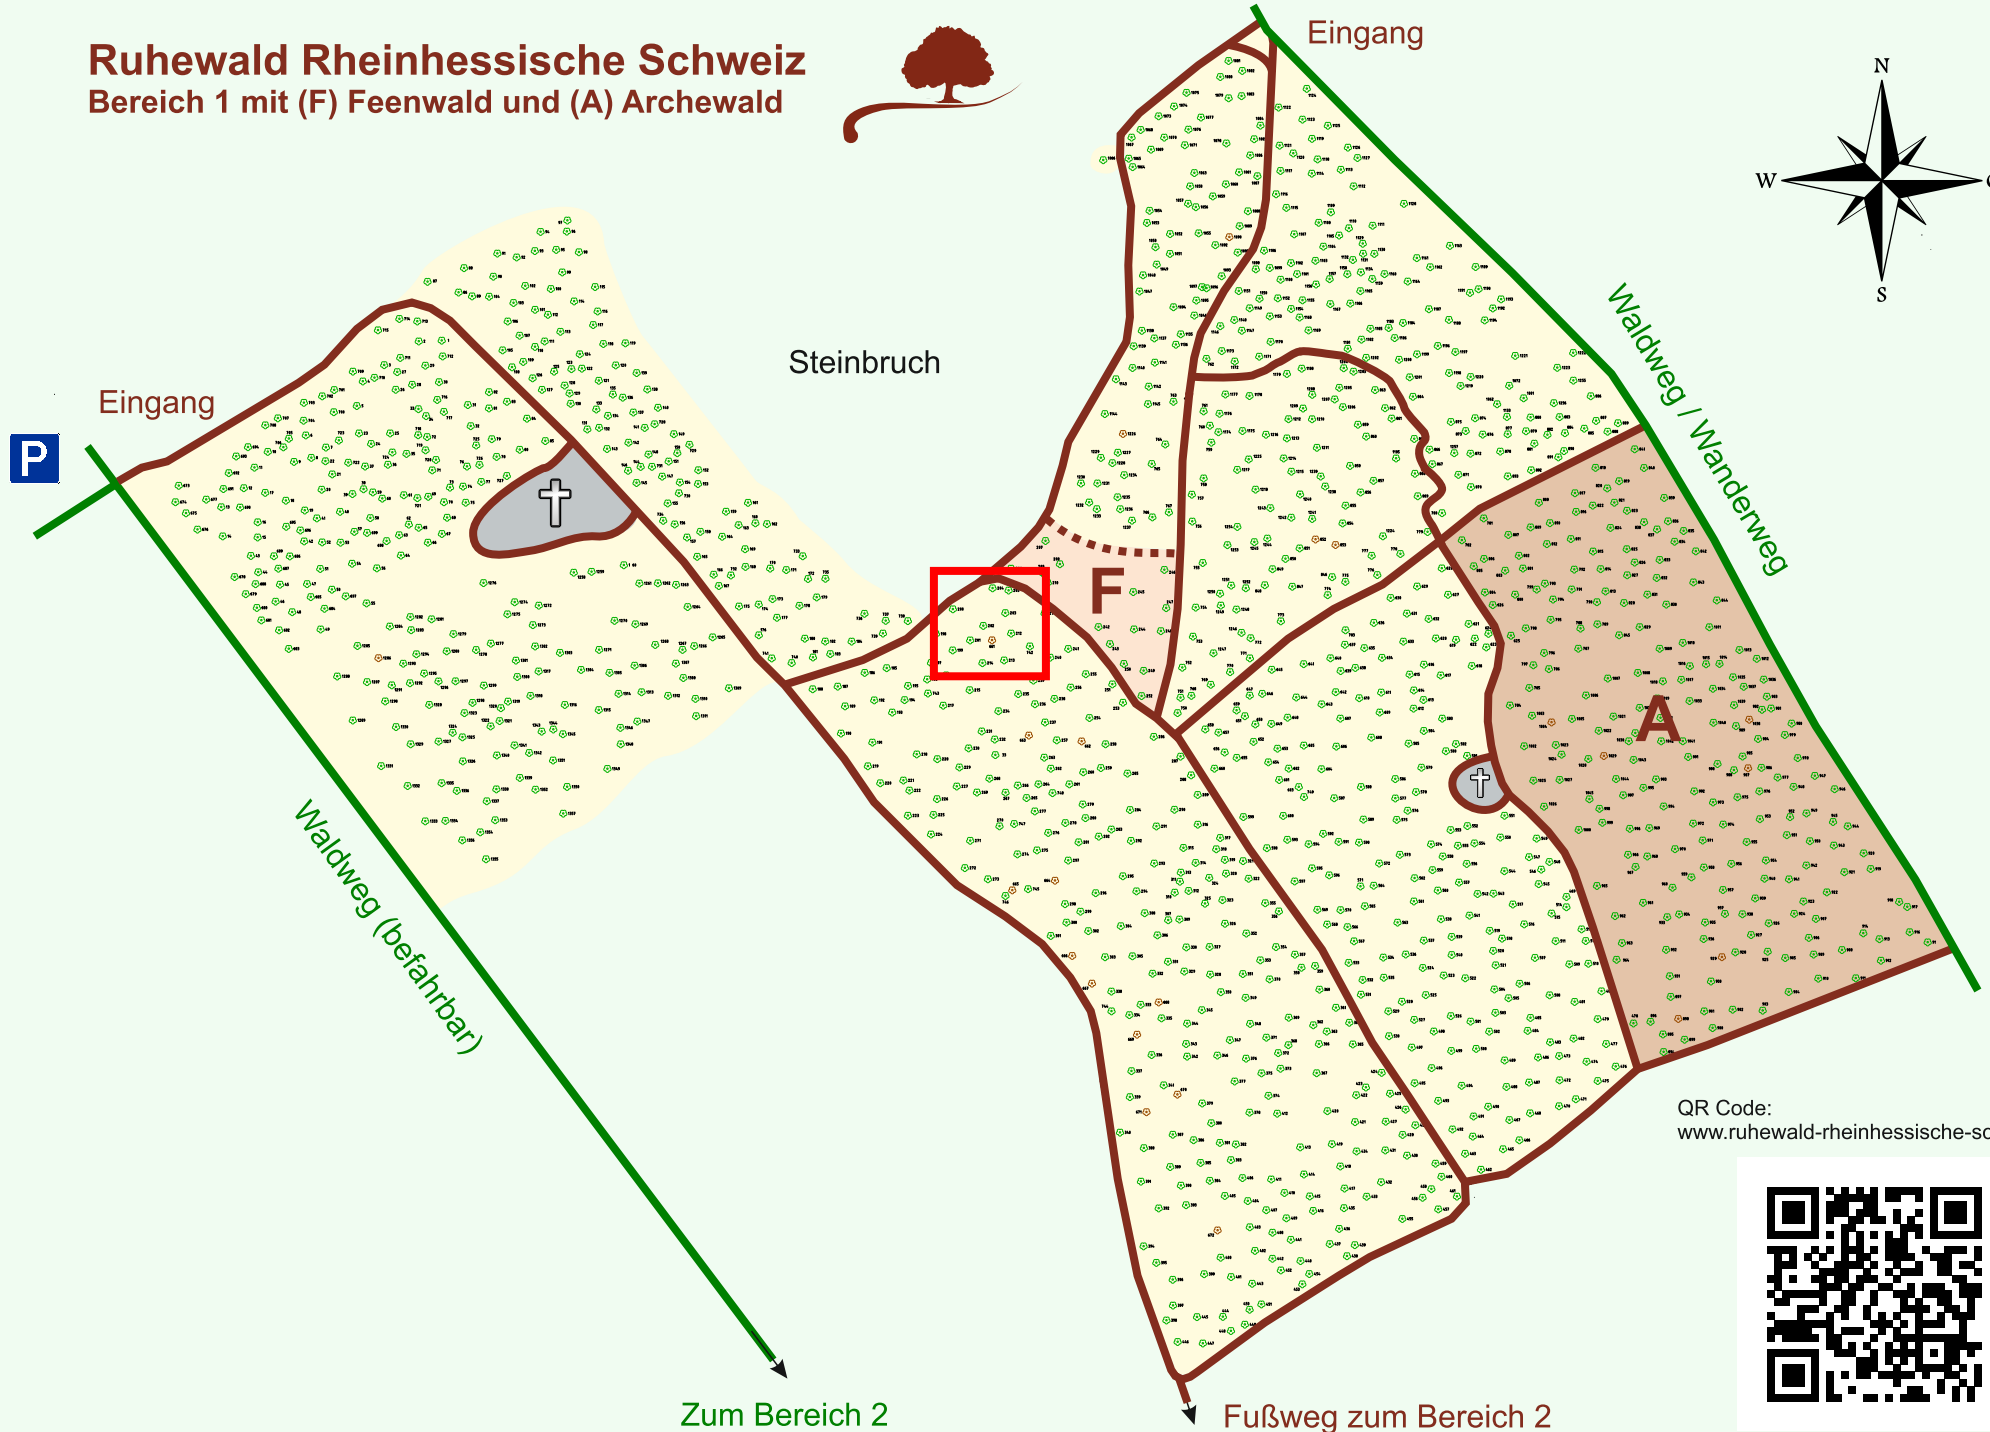

Ruhewald Rhein Hessische Schweiz

Bereich 1 mit (F) Feenwald und (A) Archewald

QR Code:
www.ruhewald-rhein Hessische-schweiz.de

- 734
- 155
- 730
- 154
- 153
- 152
- 156
- 157
- 158
- 159
- 161
- 165
- 164
- 163
- 160
- 162
- 166
- 732
- 168
- 169
- 167
- 170
- 733
- 175
- 174
- 173
- 172
- 735
- 176
- 177
- 178
- 179

- 741
- 180
- 736
- 181
- 182
- 737
- 183
- 184
- 738
- 188
- 187
- 186
- 739
- 185
- 189
- 192
- 190
- 191
- 195
- 197
- 198
- 199
- 200
- 201
- 202
- 203
- 204
- 205
- 206
- 207
- 208
- 209
- 210

- 1230
- 1232
- 1233