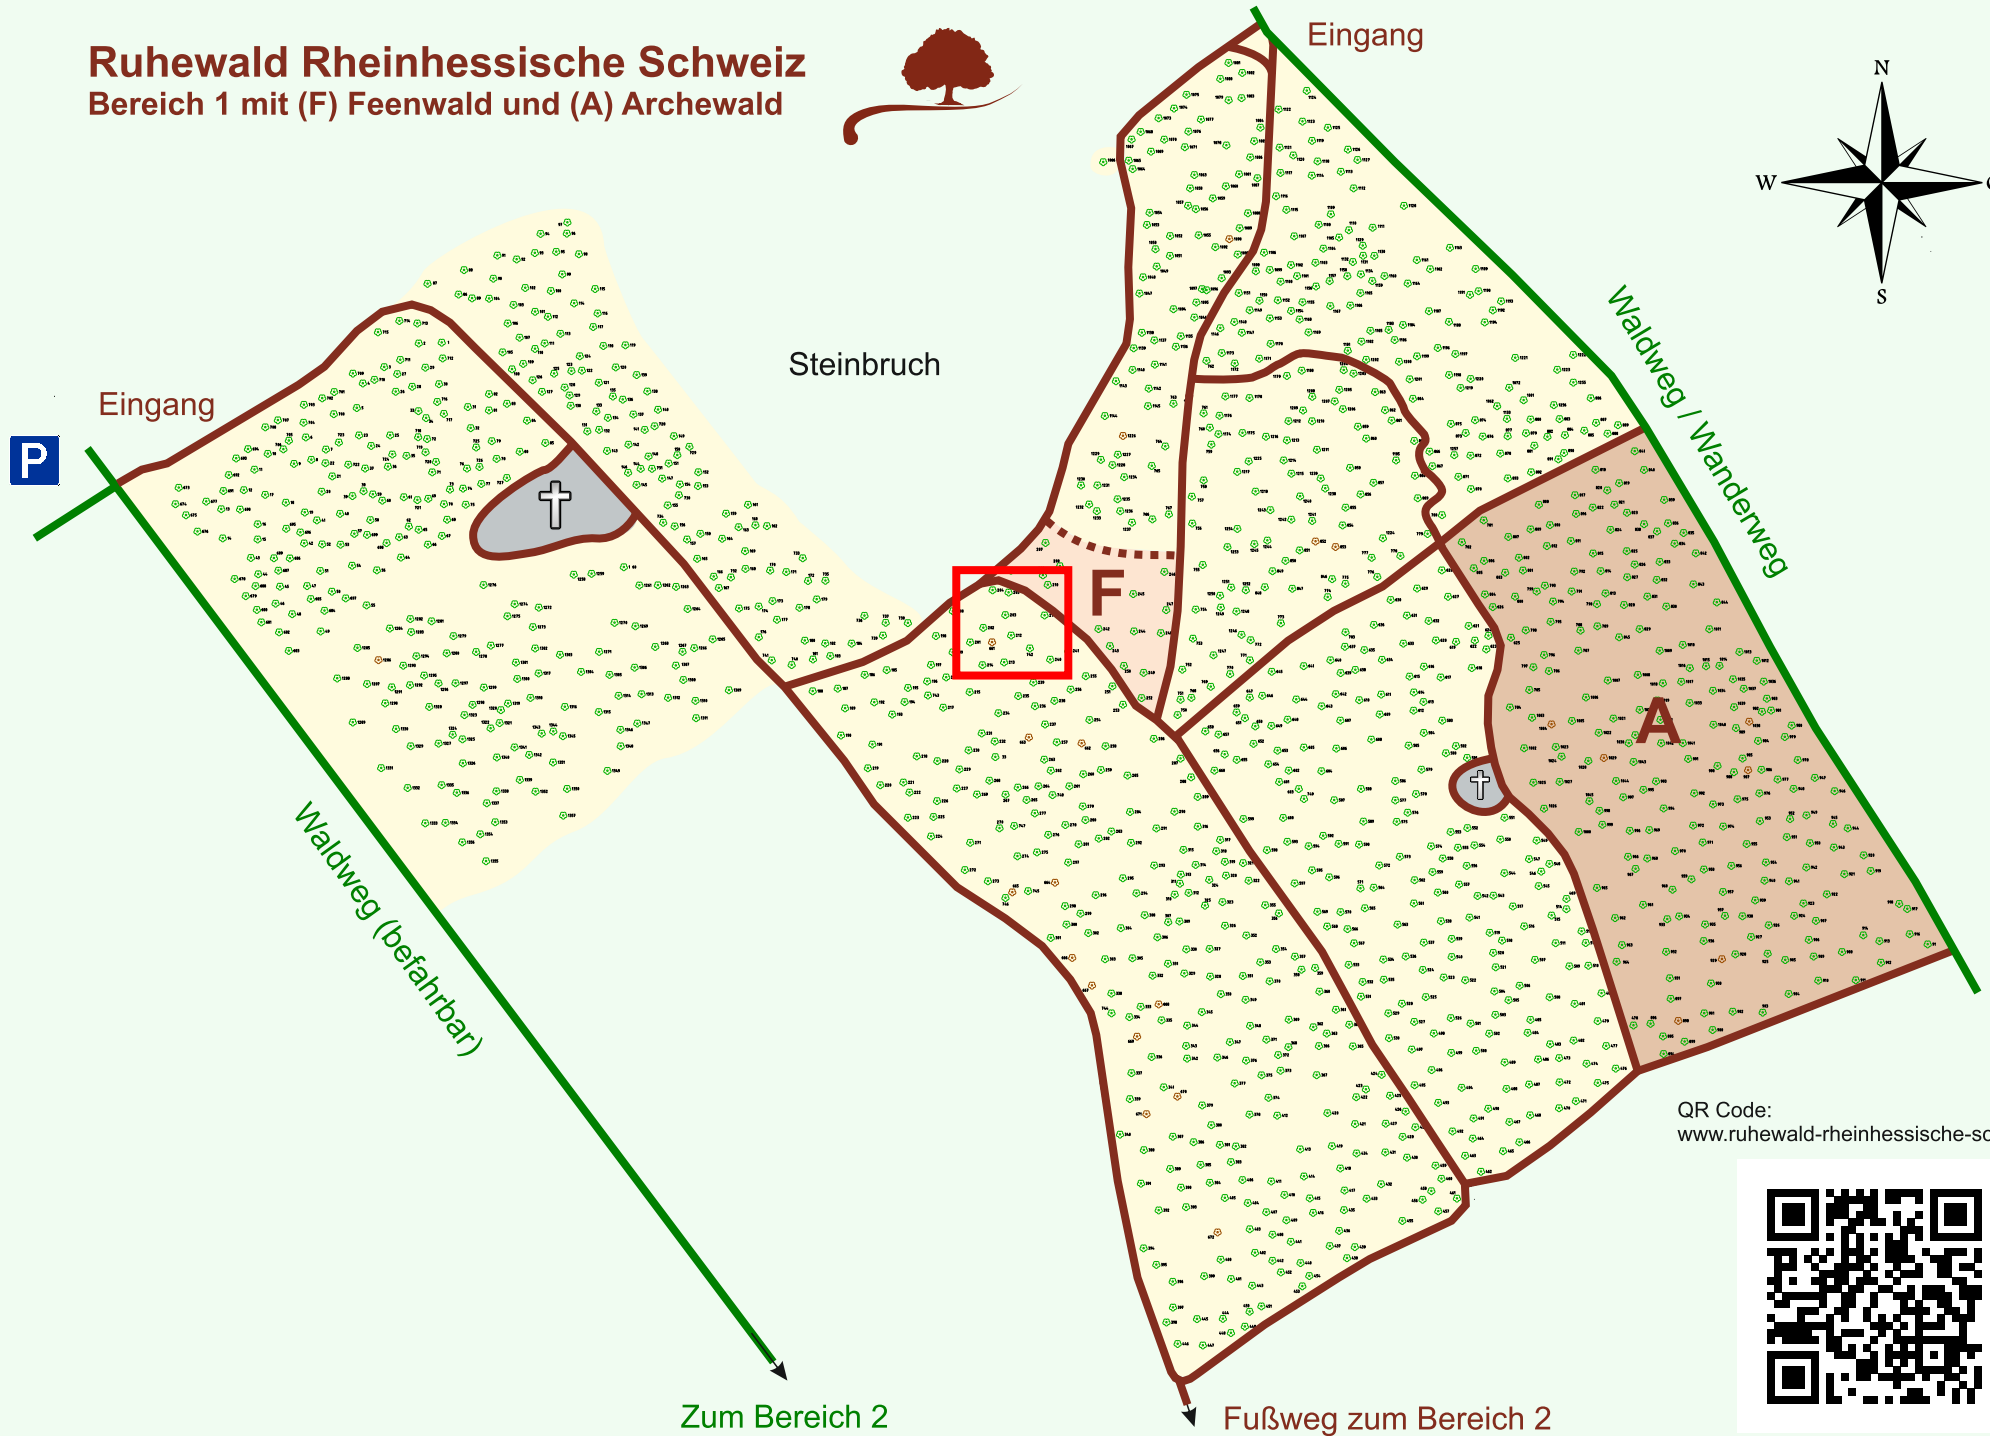

Ruhewald Rhein Hessische Schweiz

Bereich 1 mit (F) Feenwald und (A) Archewald

QR Code:
www.ruhewald-rhein Hessische-schweiz.de