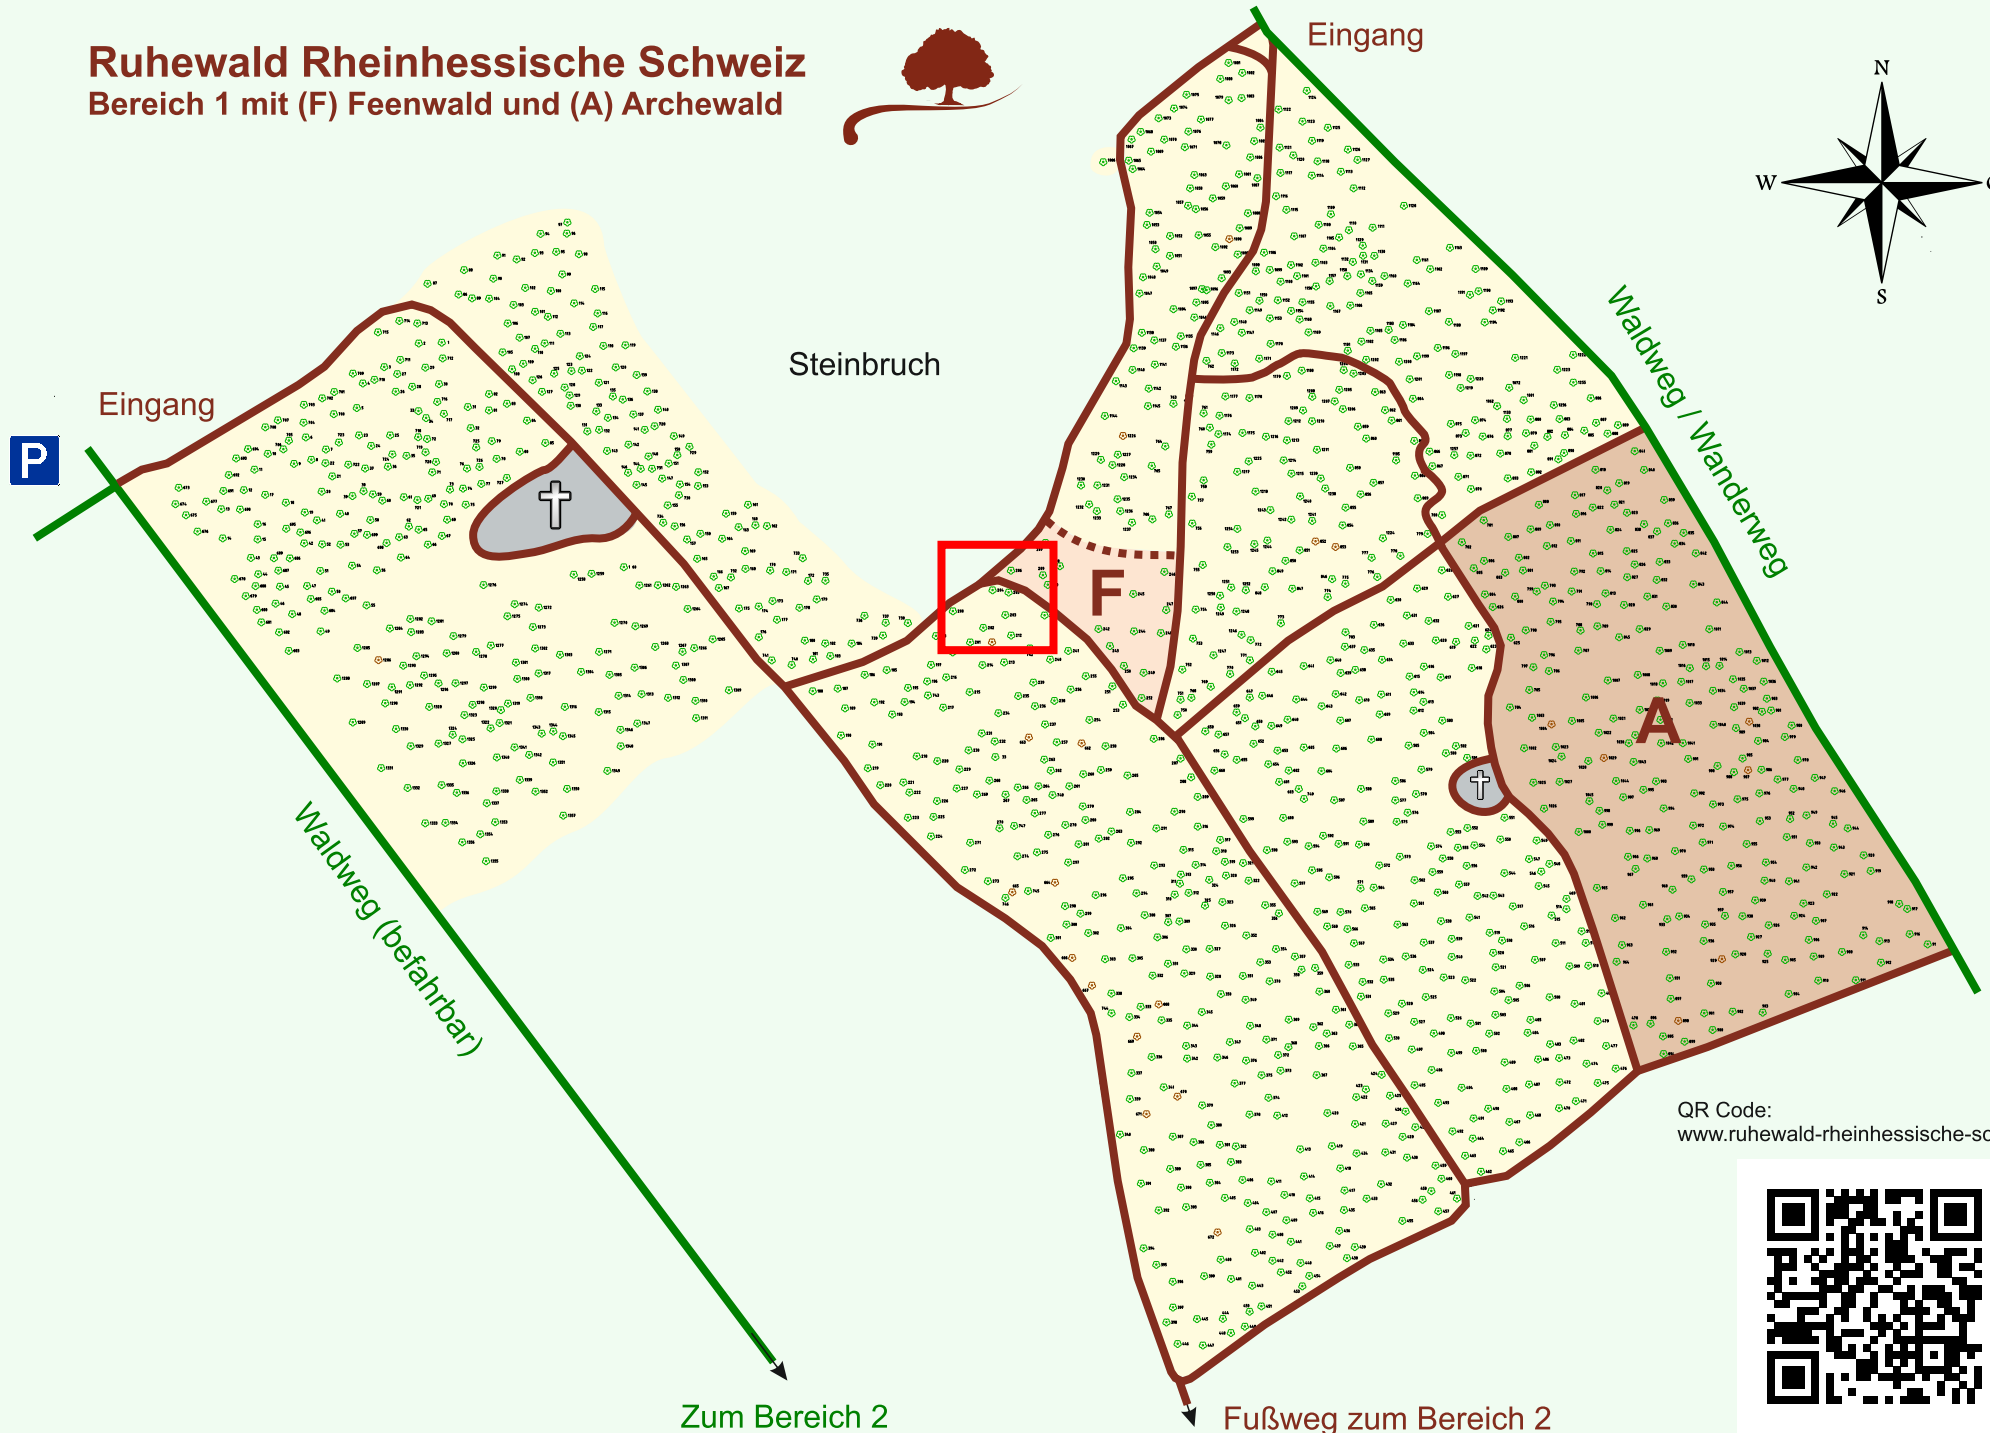

Ruhewald Rhein Hessische Schweiz

Bereich 1 mit (F) Feenwald und (A) Archewald

QR Code:
www.ruhewald-rhein Hessische-schweiz.de