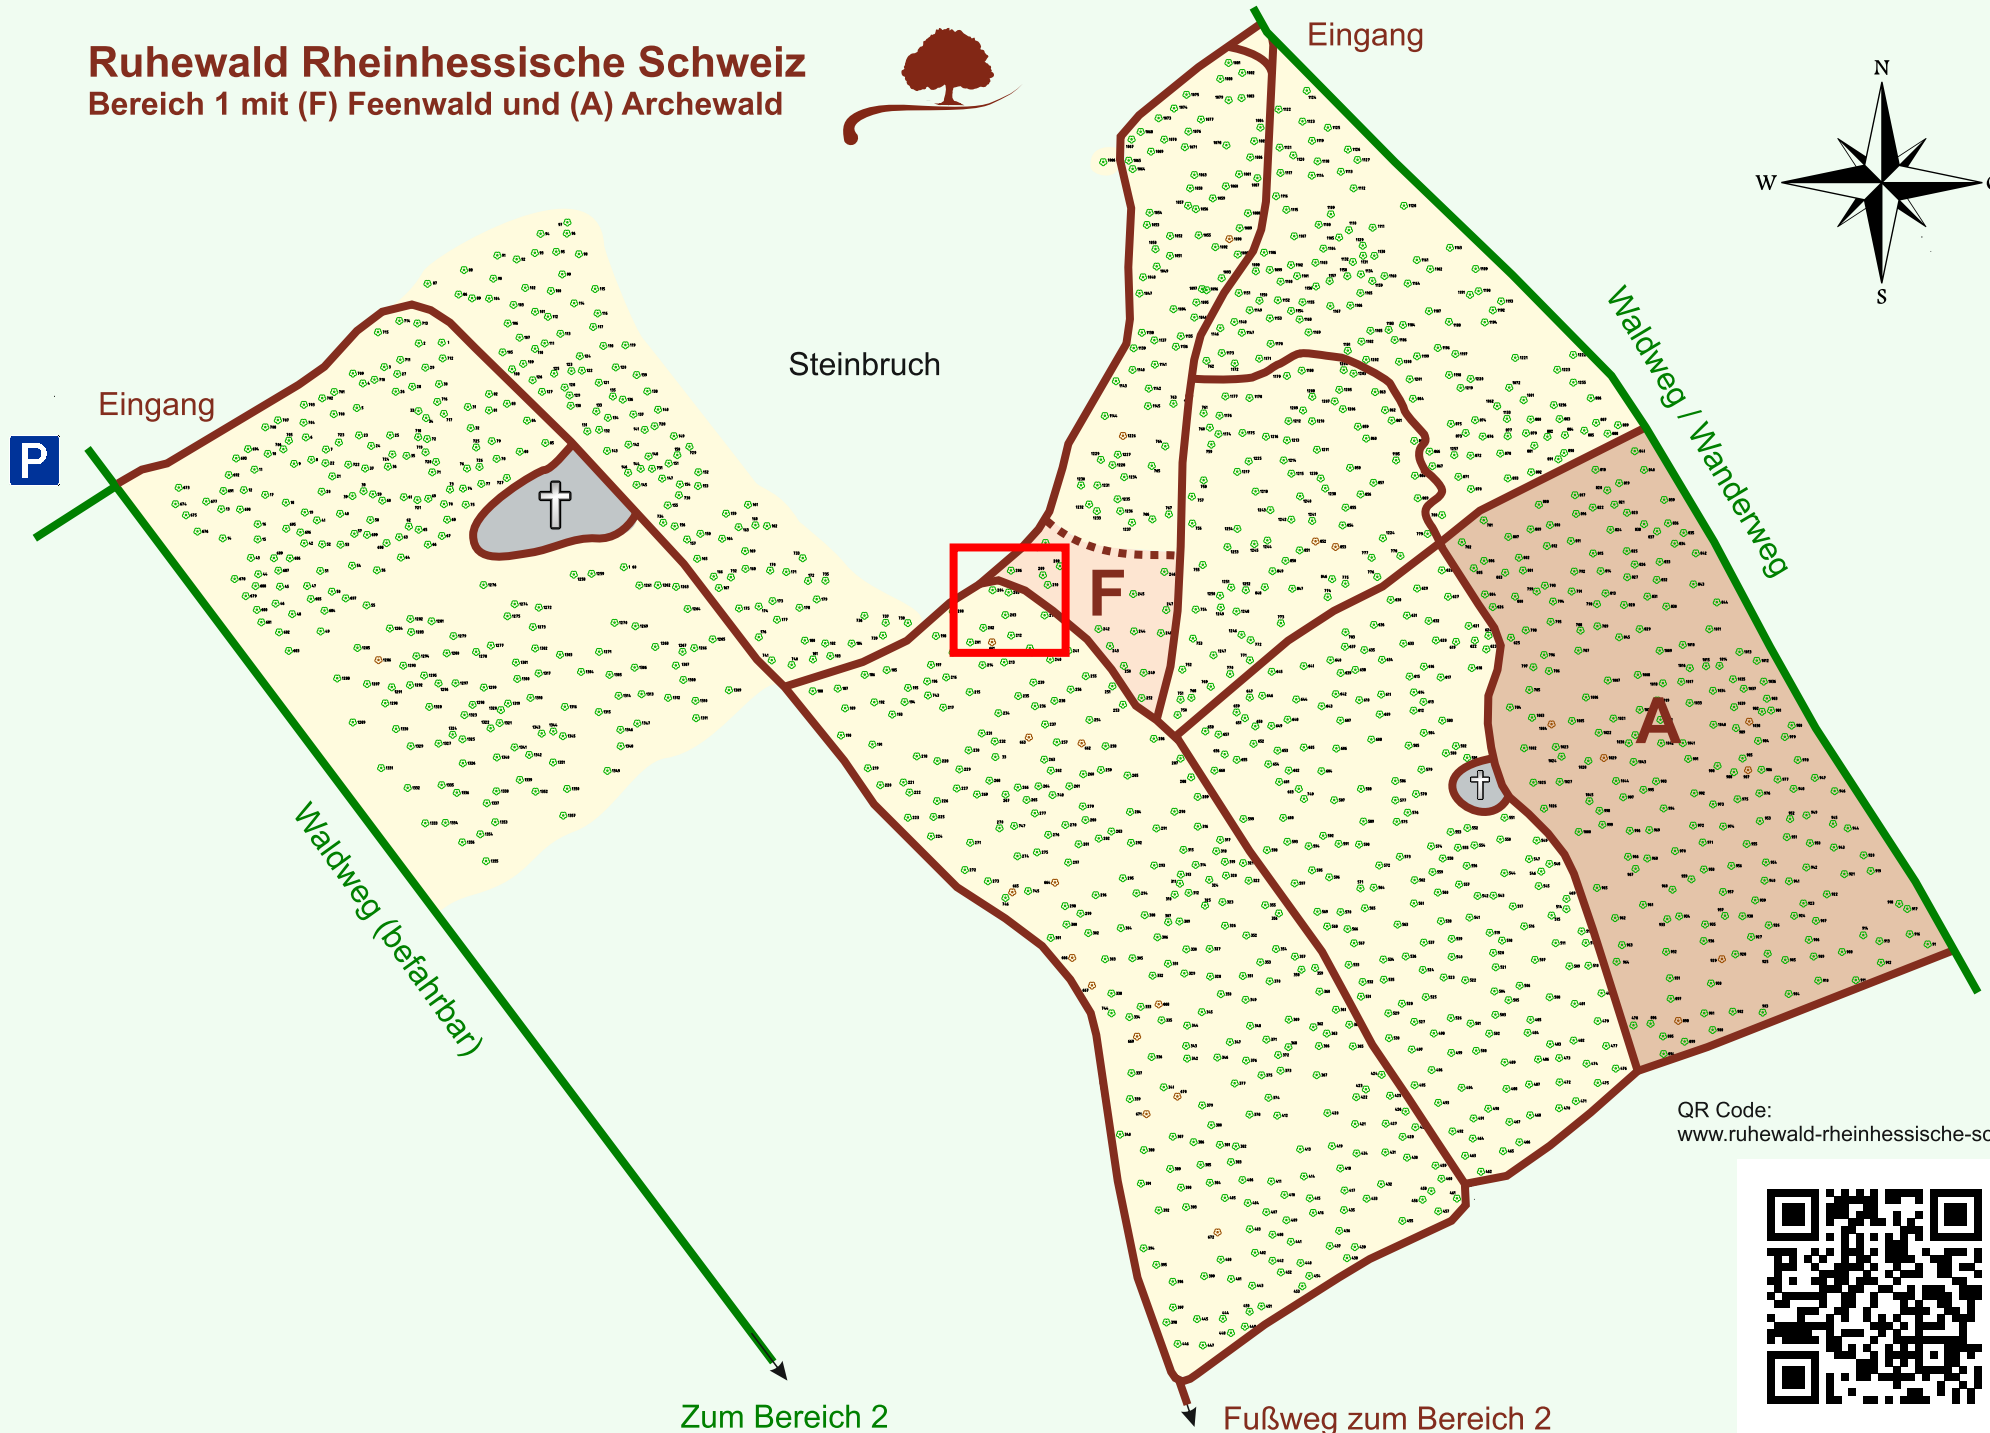

Ruhewald Rhein Hessische Schweiz

Bereich 1 mit (F) Feenwald und (A) Archewald

QR Code:
www.ruhewald-rhein Hessische-schweiz.de

204
205