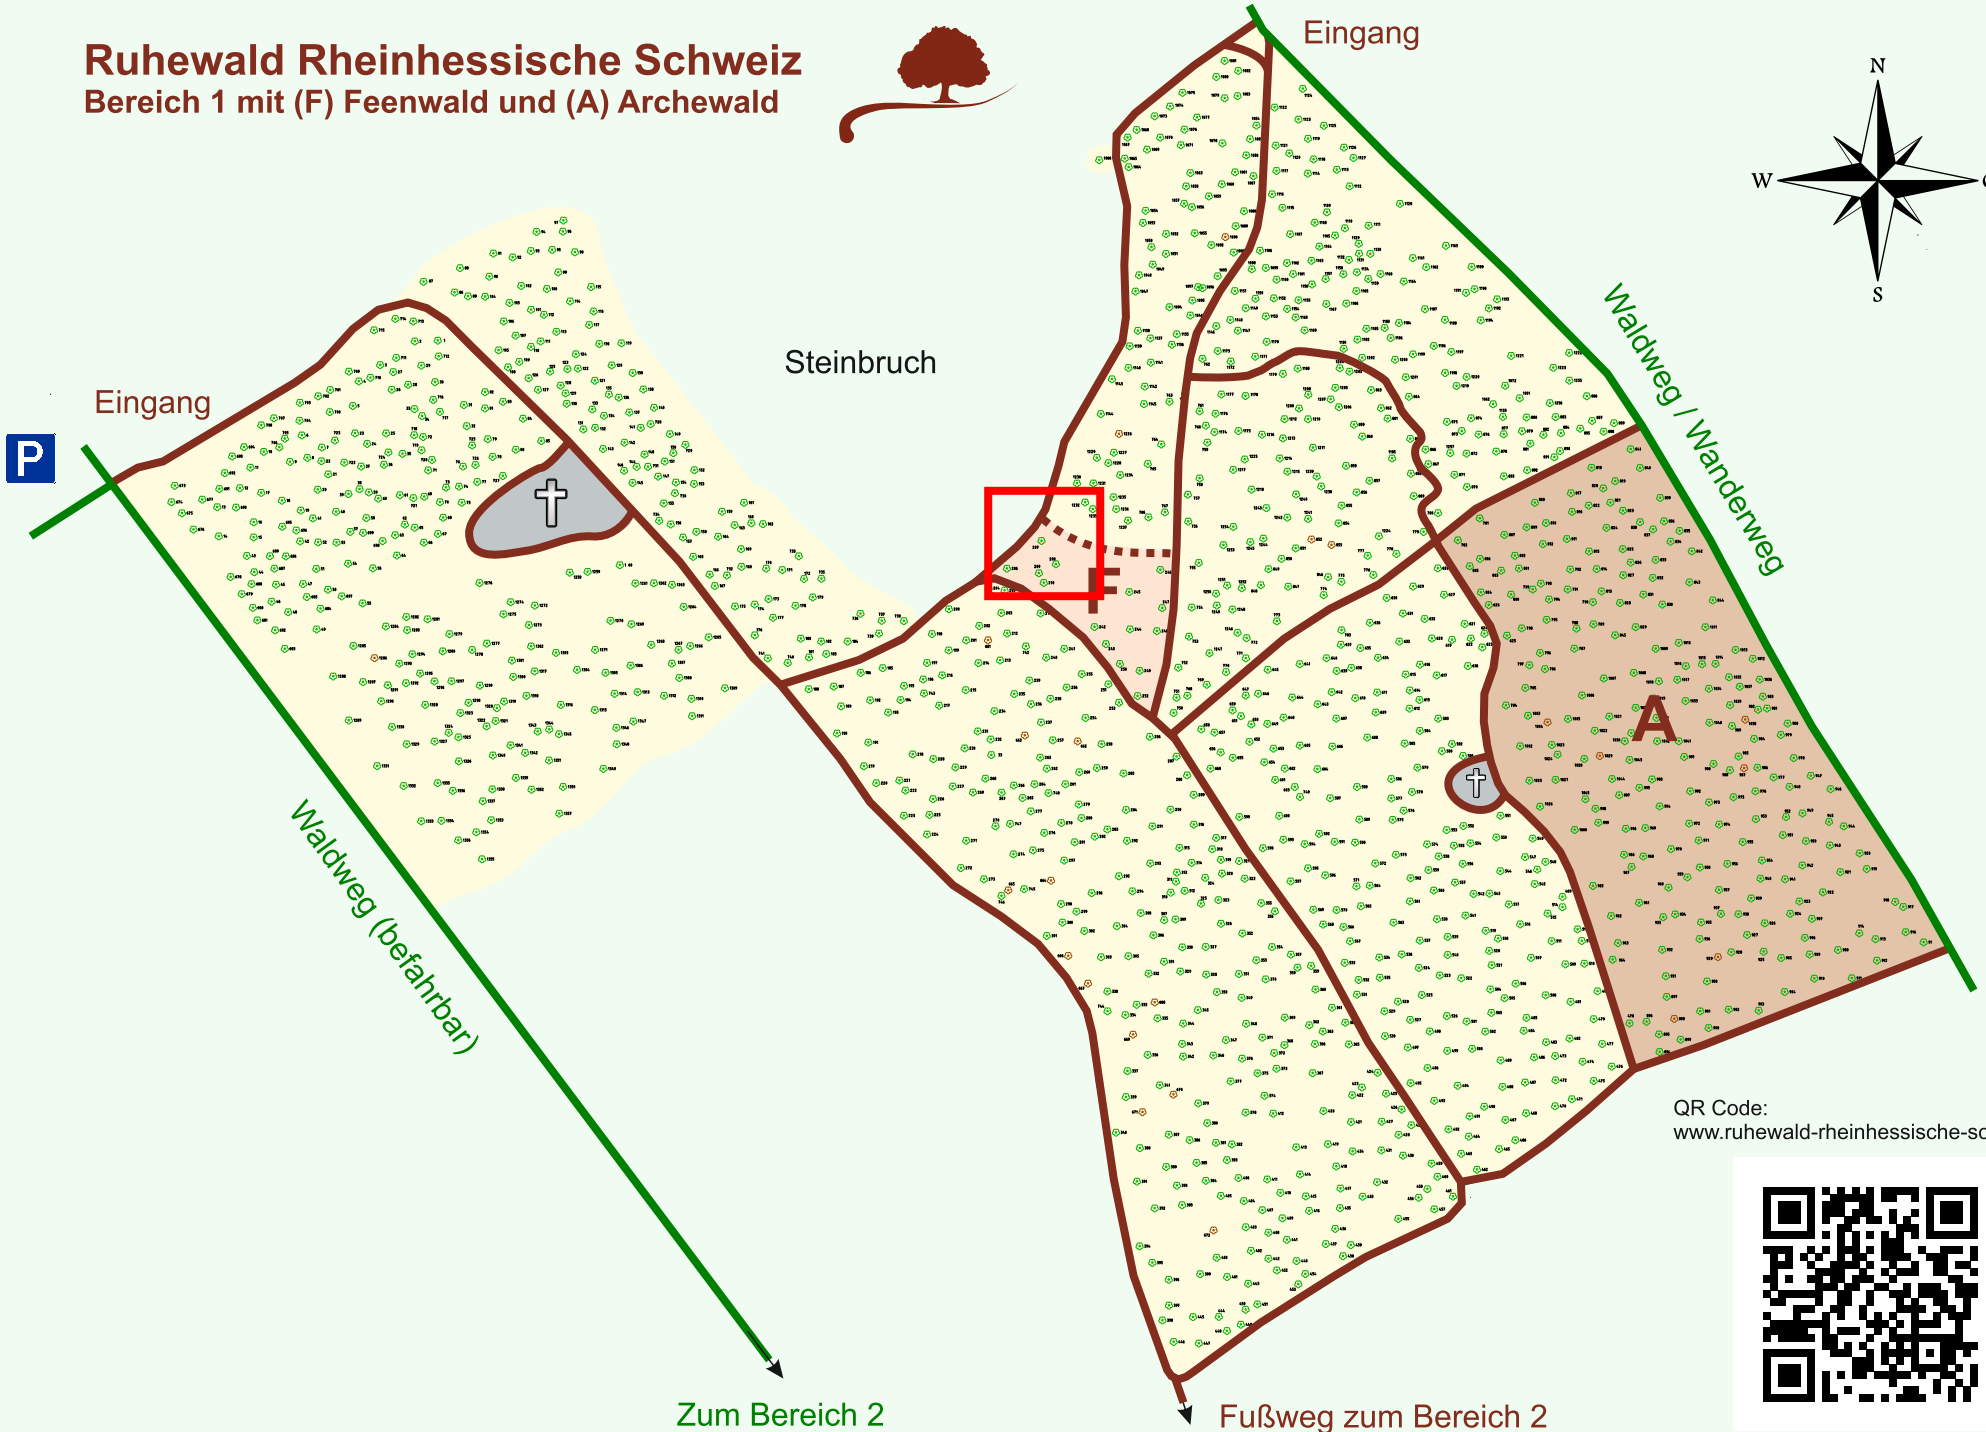

Ruhewald Rhein Hessische Schweiz

Bereich 1 mit (F) Feenwald und (A) Archewald

QR Code:
www.ruhewald-rhein Hessische-schweiz.de