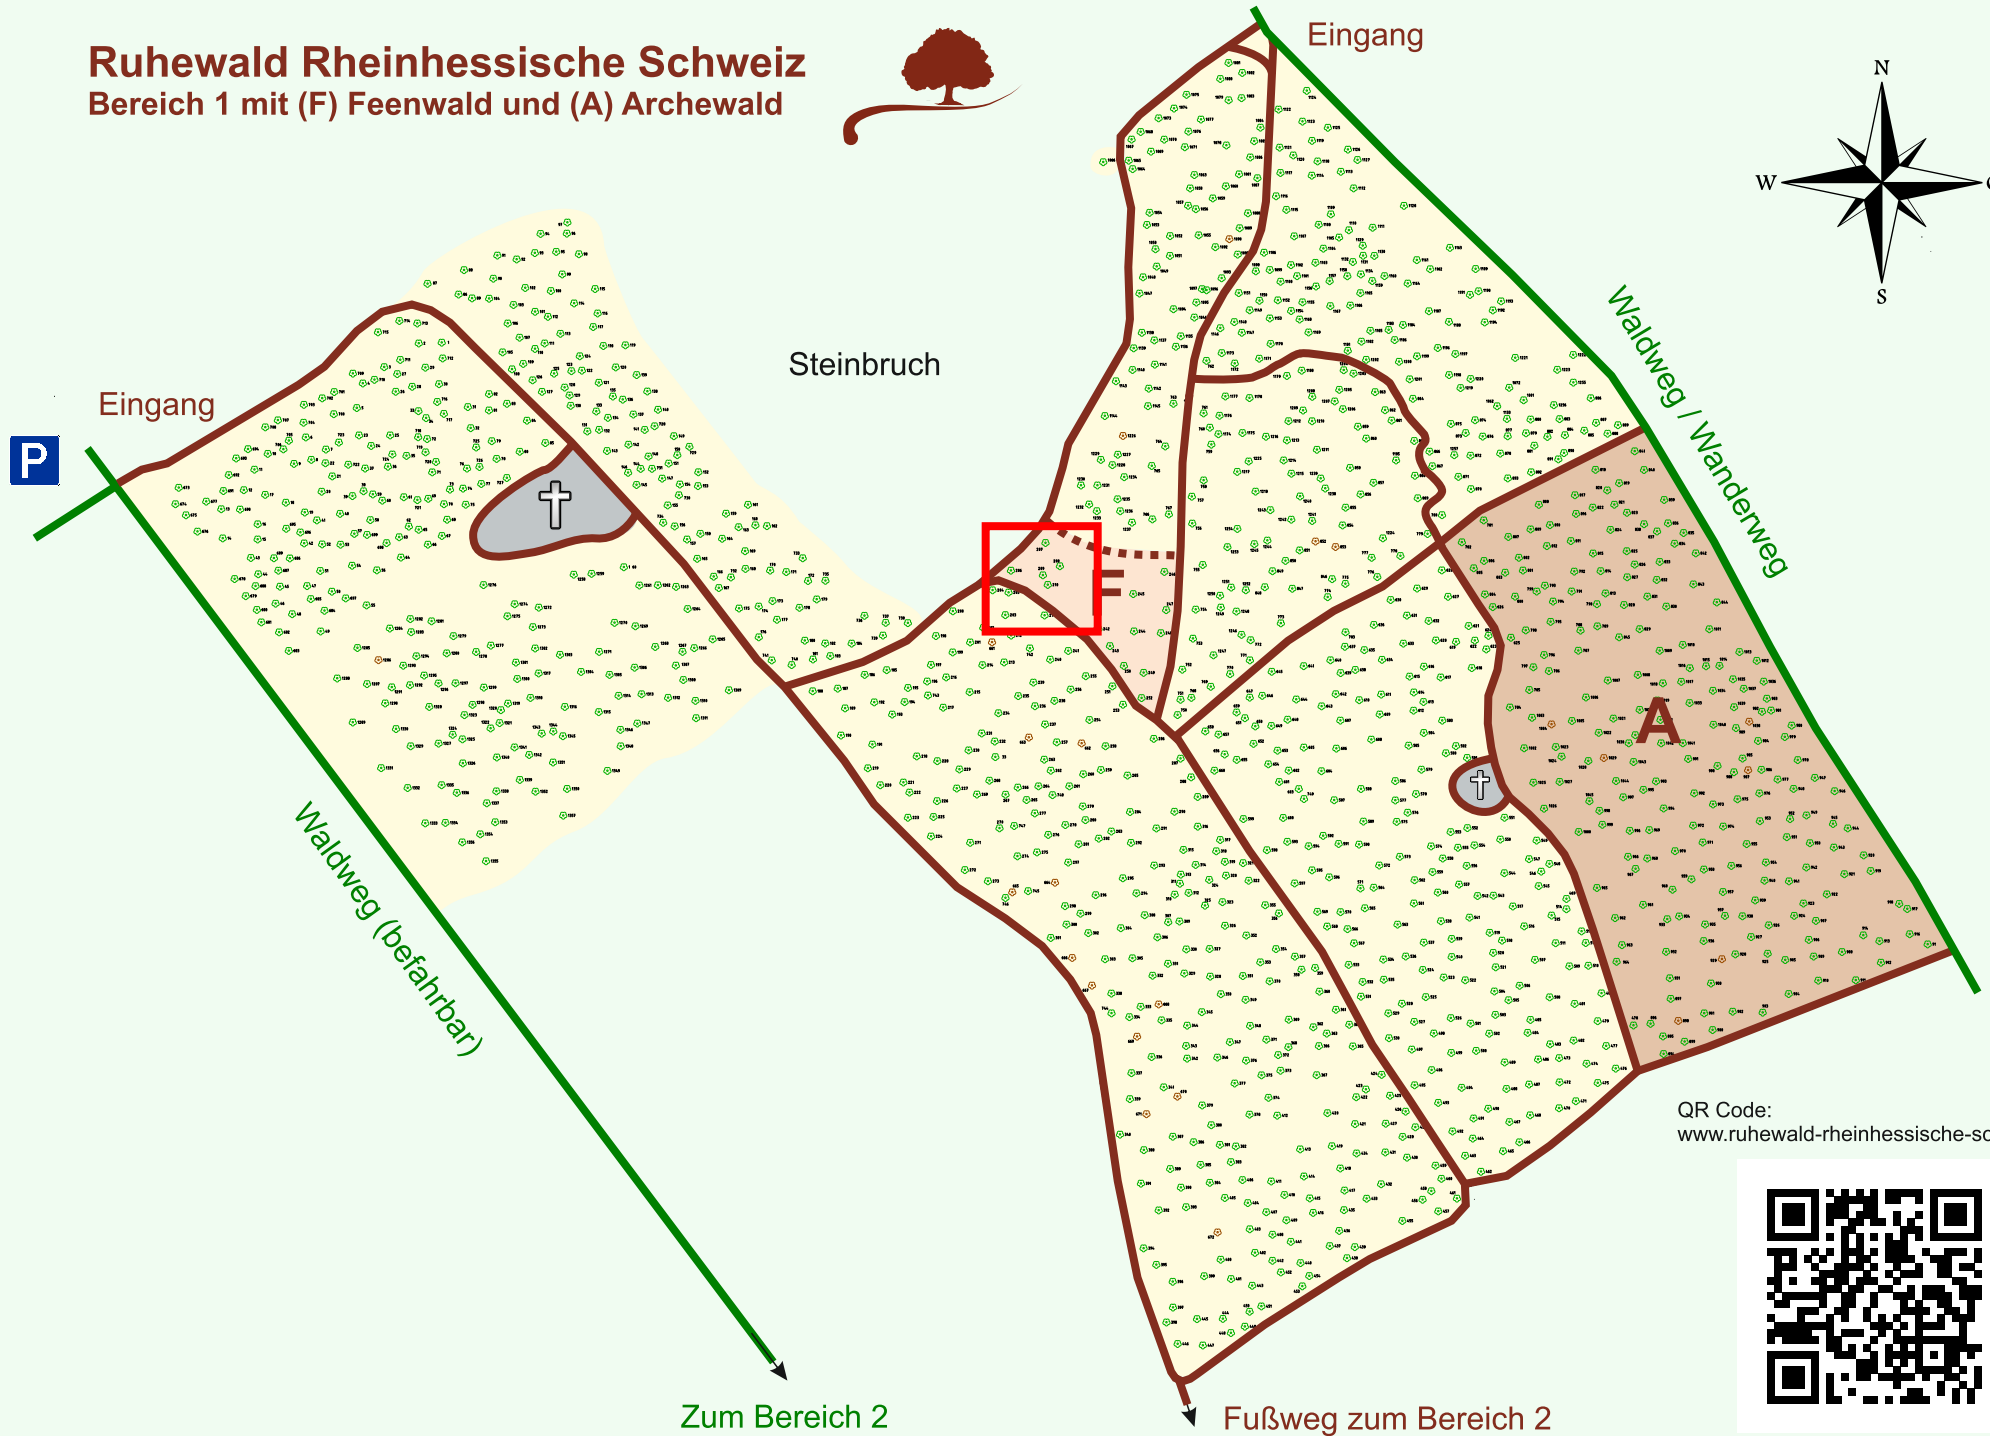

Ruhewald Rhein Hessische Schweiz

Bereich 1 mit (F) Feenwald und (A) Archewald

QR Code:
www.ruhewald-rhein Hessische-schweiz.de