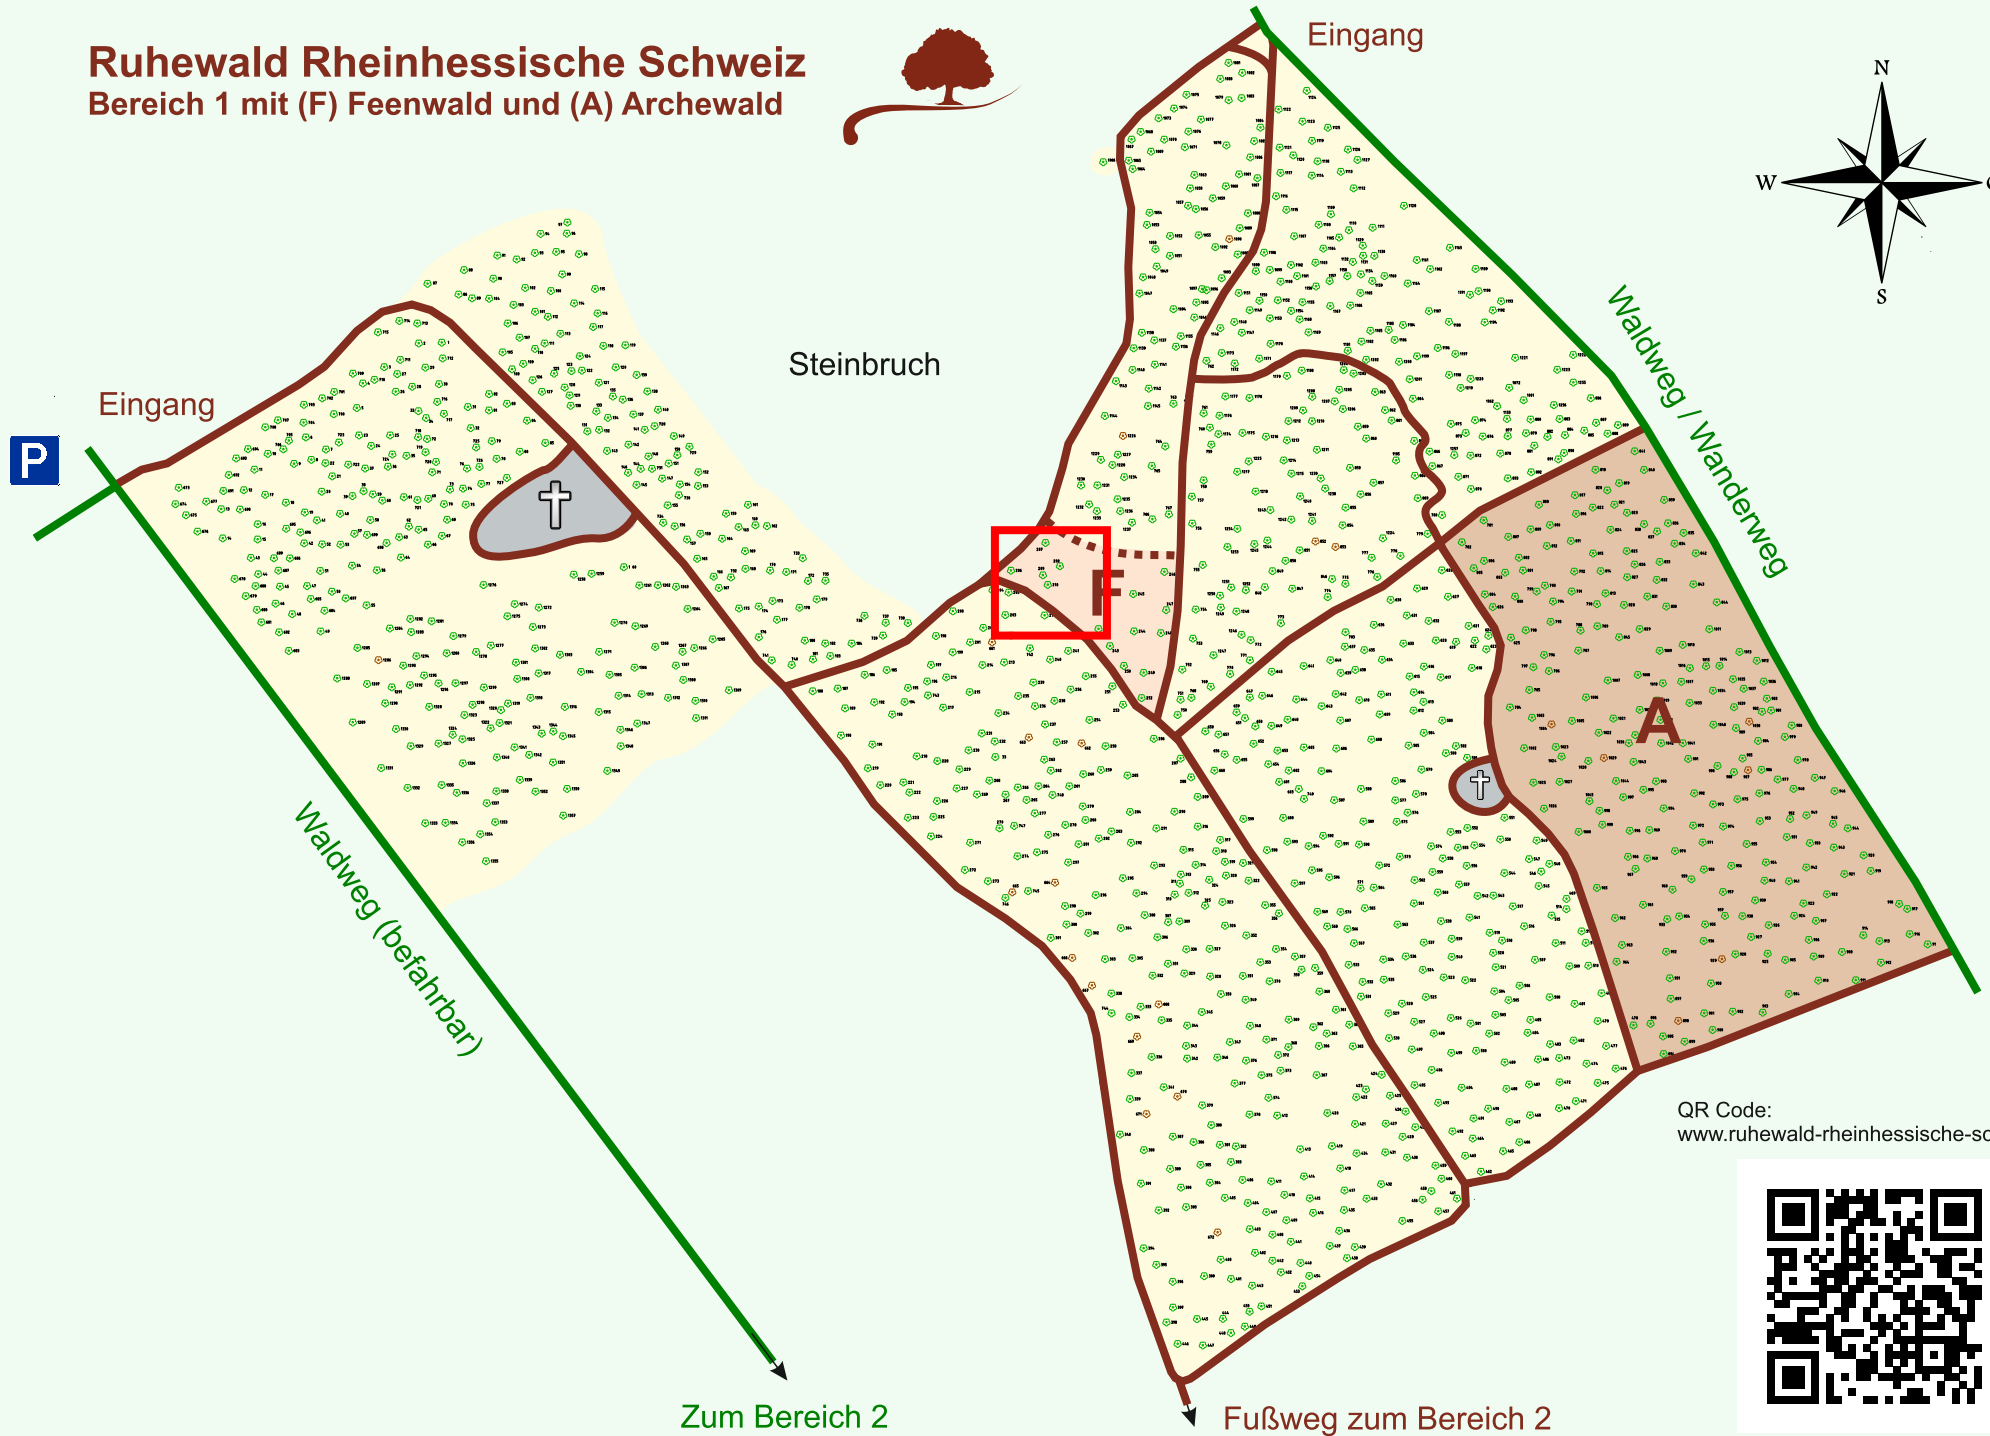

# Ruhewald Rhein Hessische Schweiz

## Bereich 1 mit (F) Feenwald und (A) Archewald

QR Code:  
[www.ruhewald-rhein Hessische-schweiz.de](http://www.ruhewald-rhein Hessische-schweiz.de)