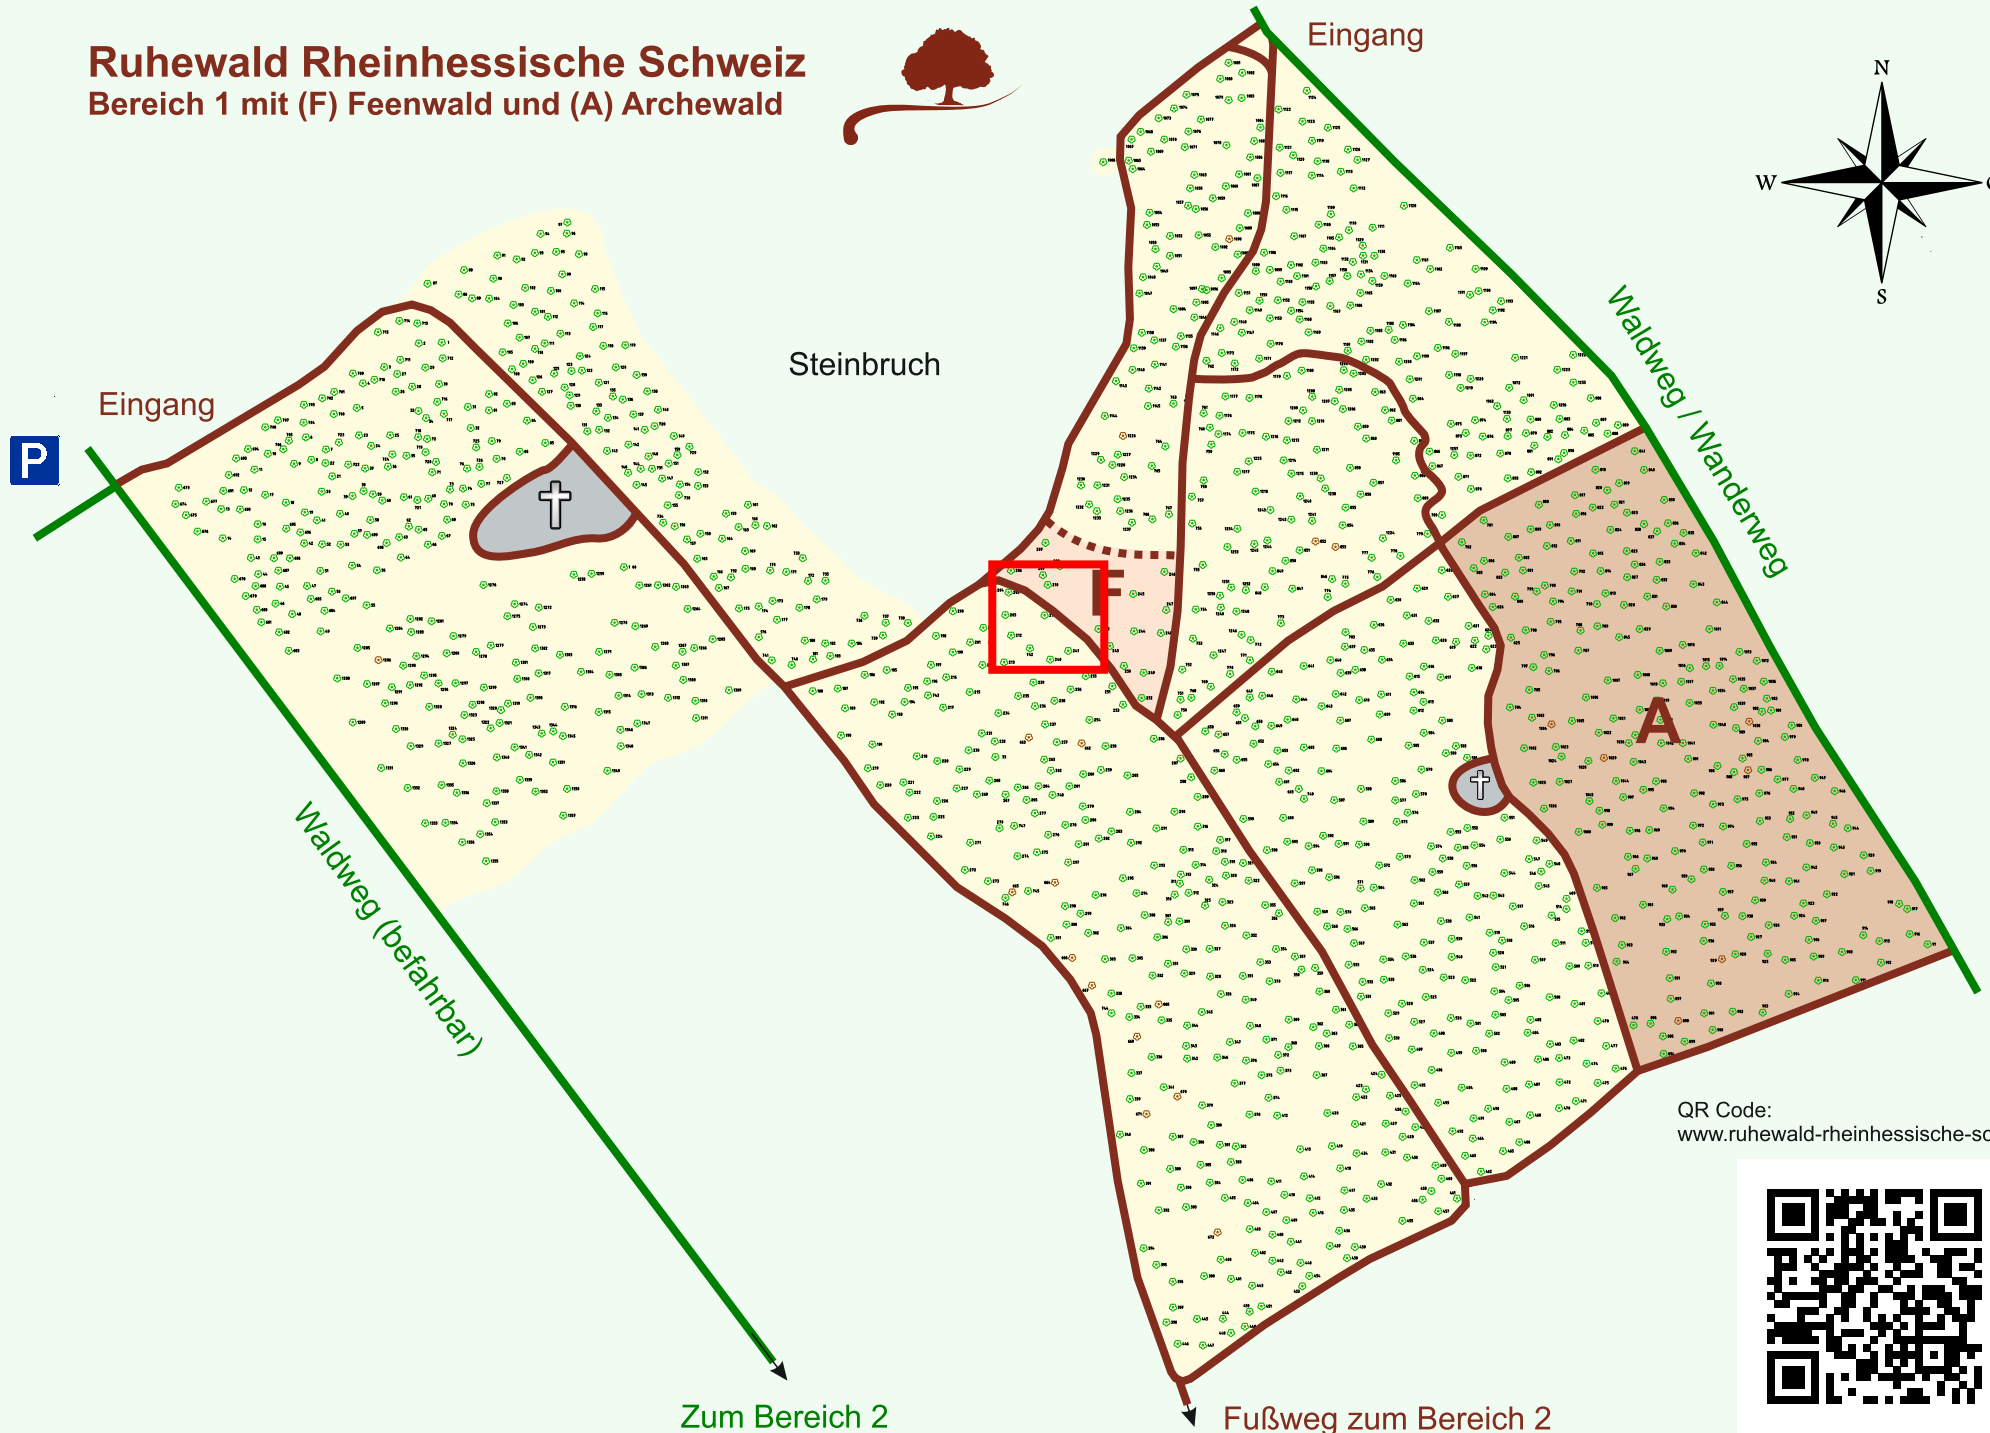

Ruhewald Rhein Hessische Schweiz

Bereich 1 mit (F) Feenwald und (A) Archewald

QR Code:
www.ruhewald-rhein Hessische-schweiz.de