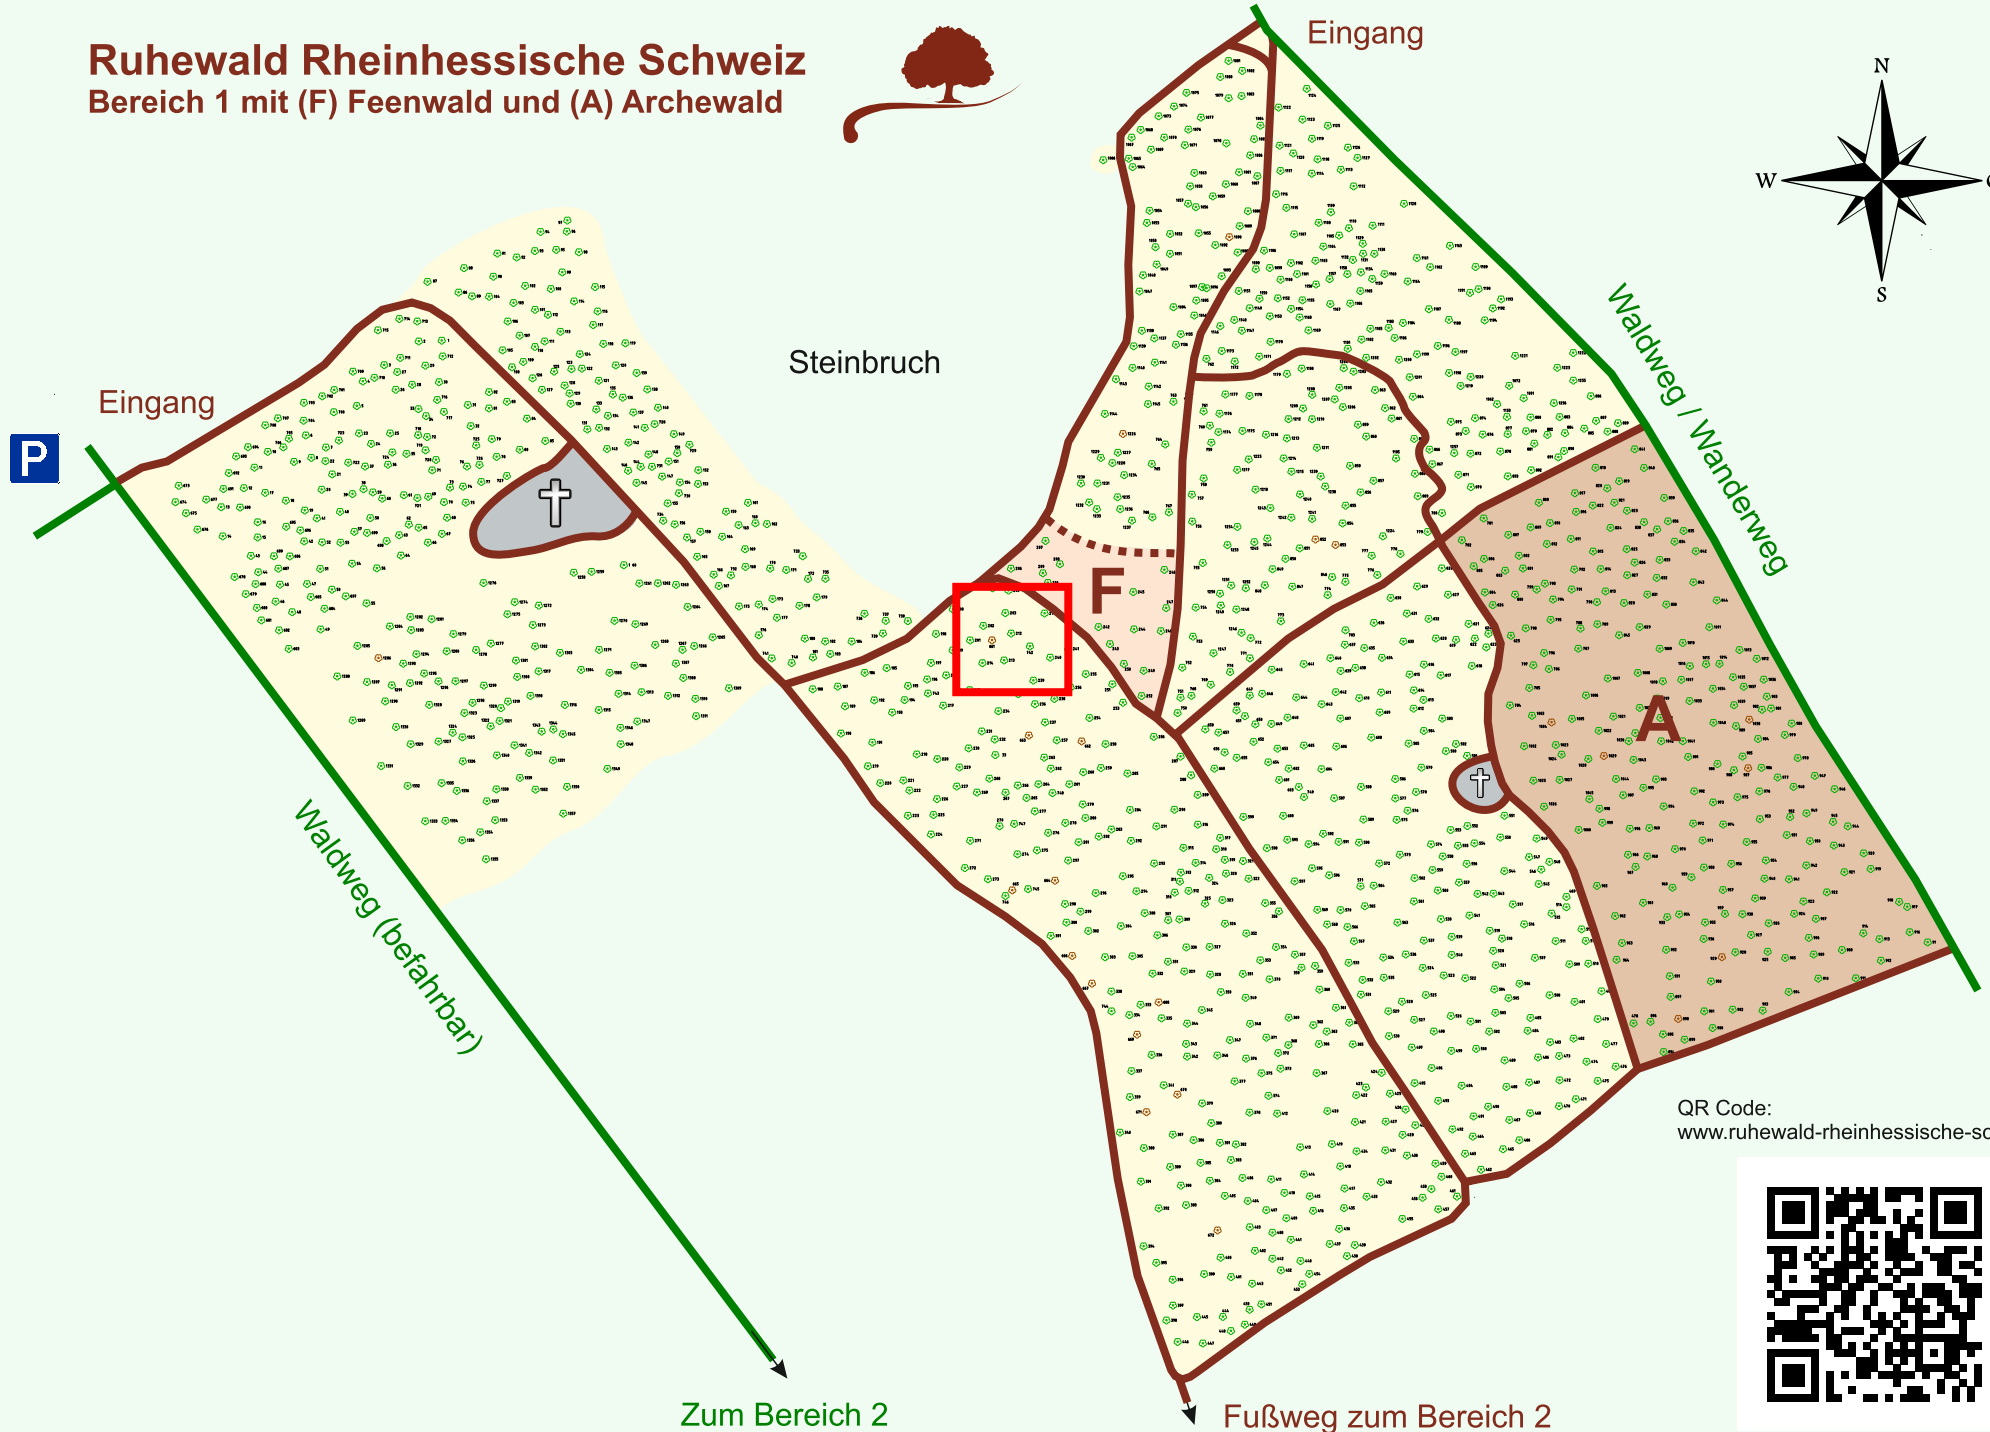

Ruhewald Rhein Hessische Schweiz

Bereich 1 mit (F) Feenwald und (A) Archewald

QR Code:
www.ruhewald-rhein Hessische-schweiz.de