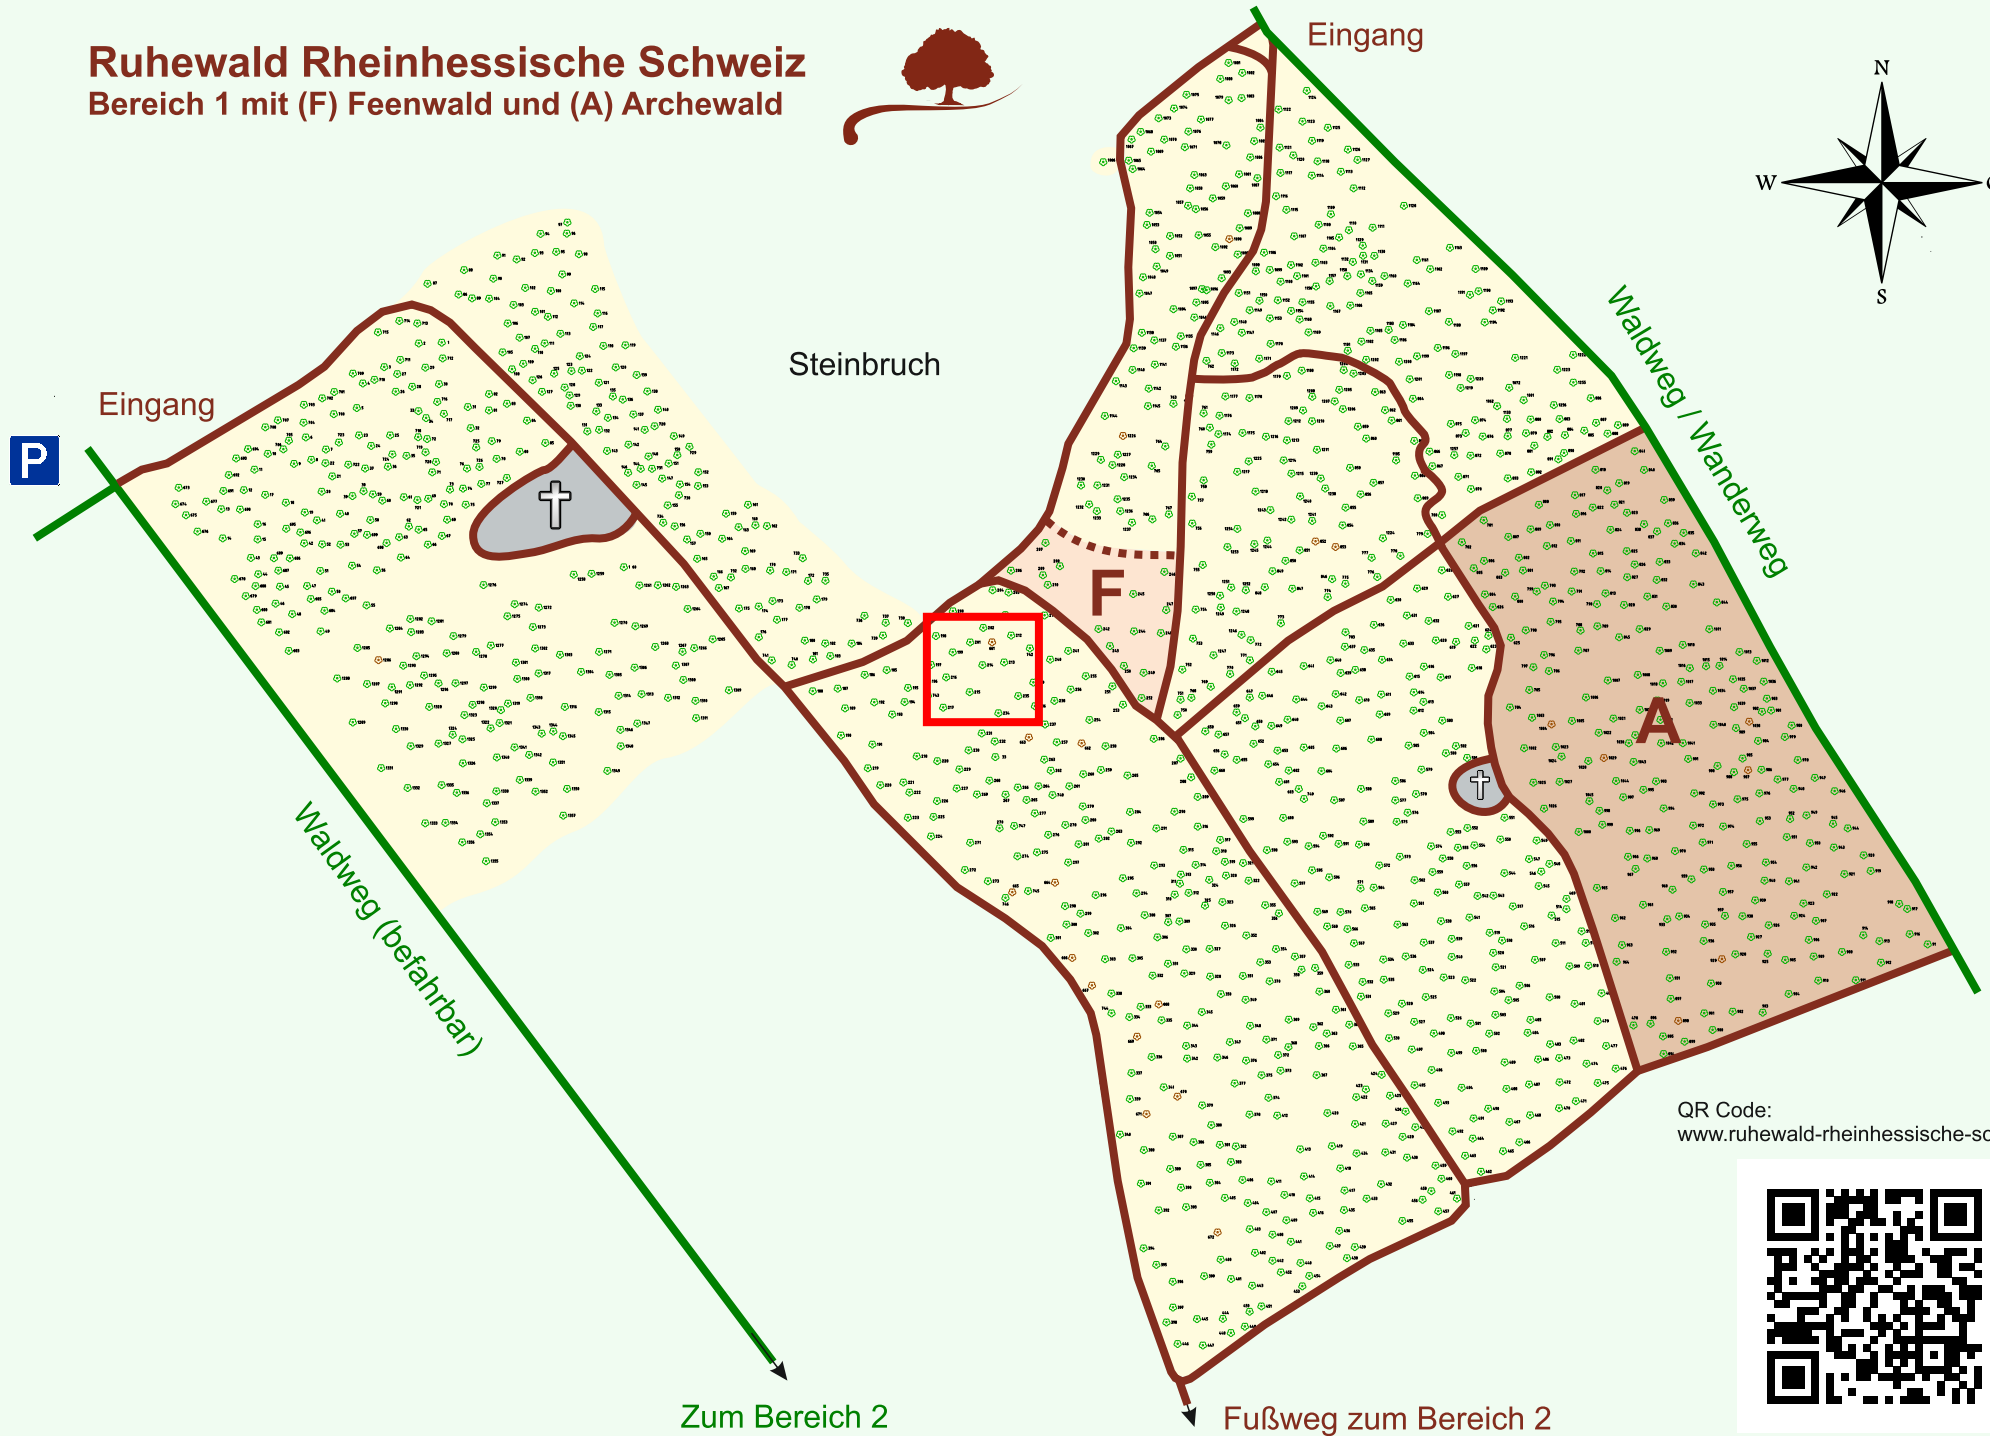

Ruhewald Rhein Hessische Schweiz

Bereich 1 mit (F) Feenwald und (A) Archewald

QR Code:
www.ruhewald-rhein Hessische-schweiz.de