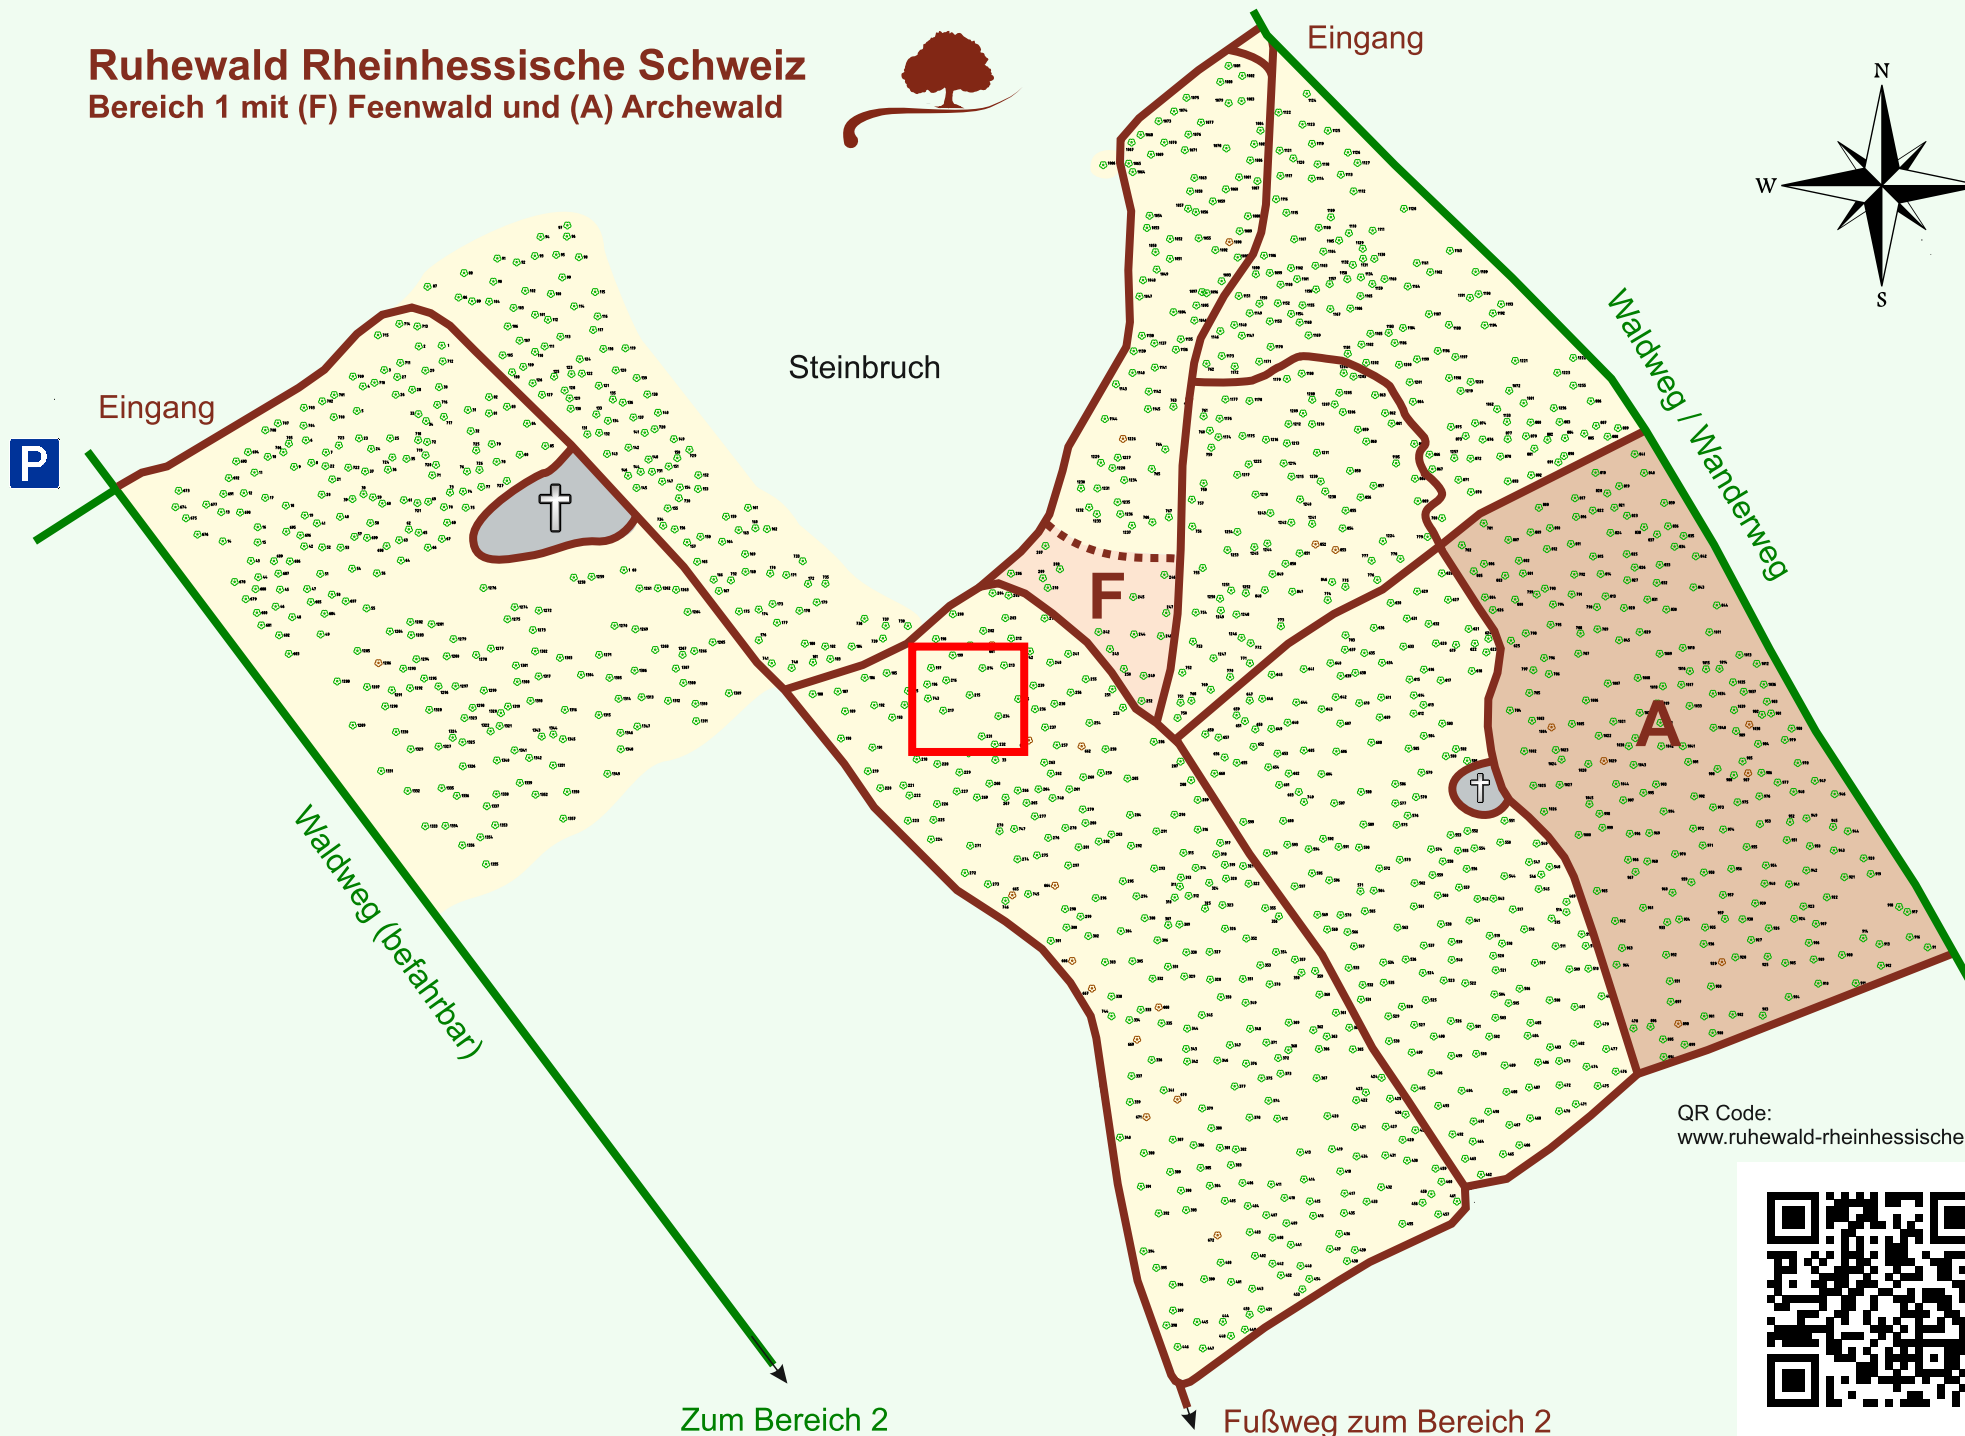

Ruhewald Rhein Hessische Schweiz

Bereich 1 mit (F) Feenwald und (A) Archewald

QR Code:
www.ruhewald-rhein Hessische-schweiz.de