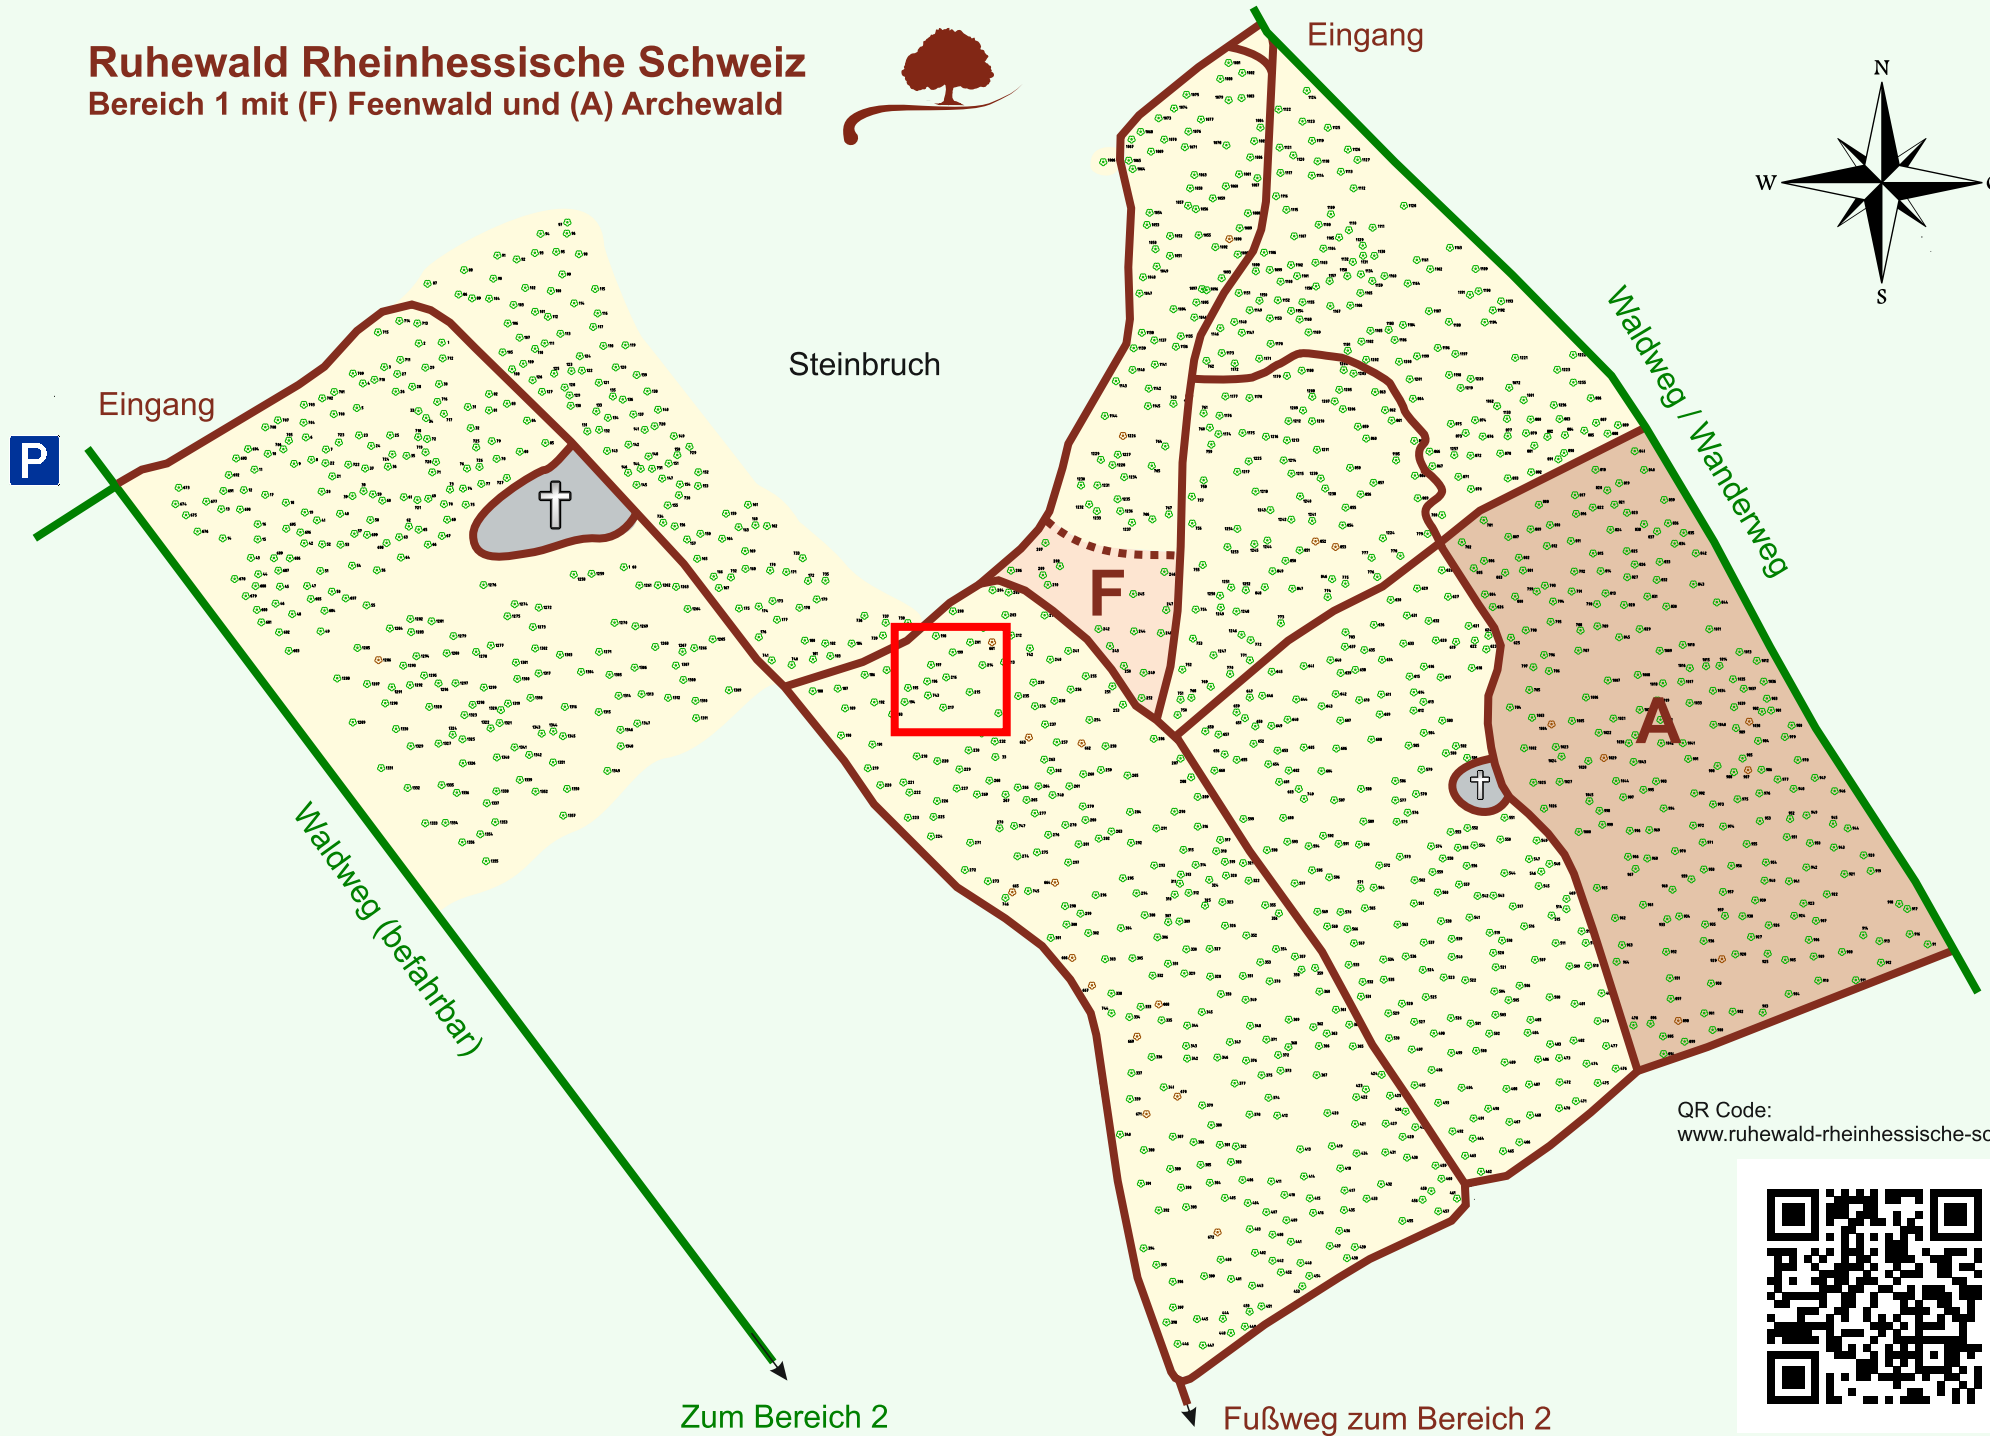

Ruhewald Rhein Hessische Schweiz

Bereich 1 mit (F) Feenwald und (A) Archewald

QR Code:
www.ruhewald-rhein Hessische-schweiz.de