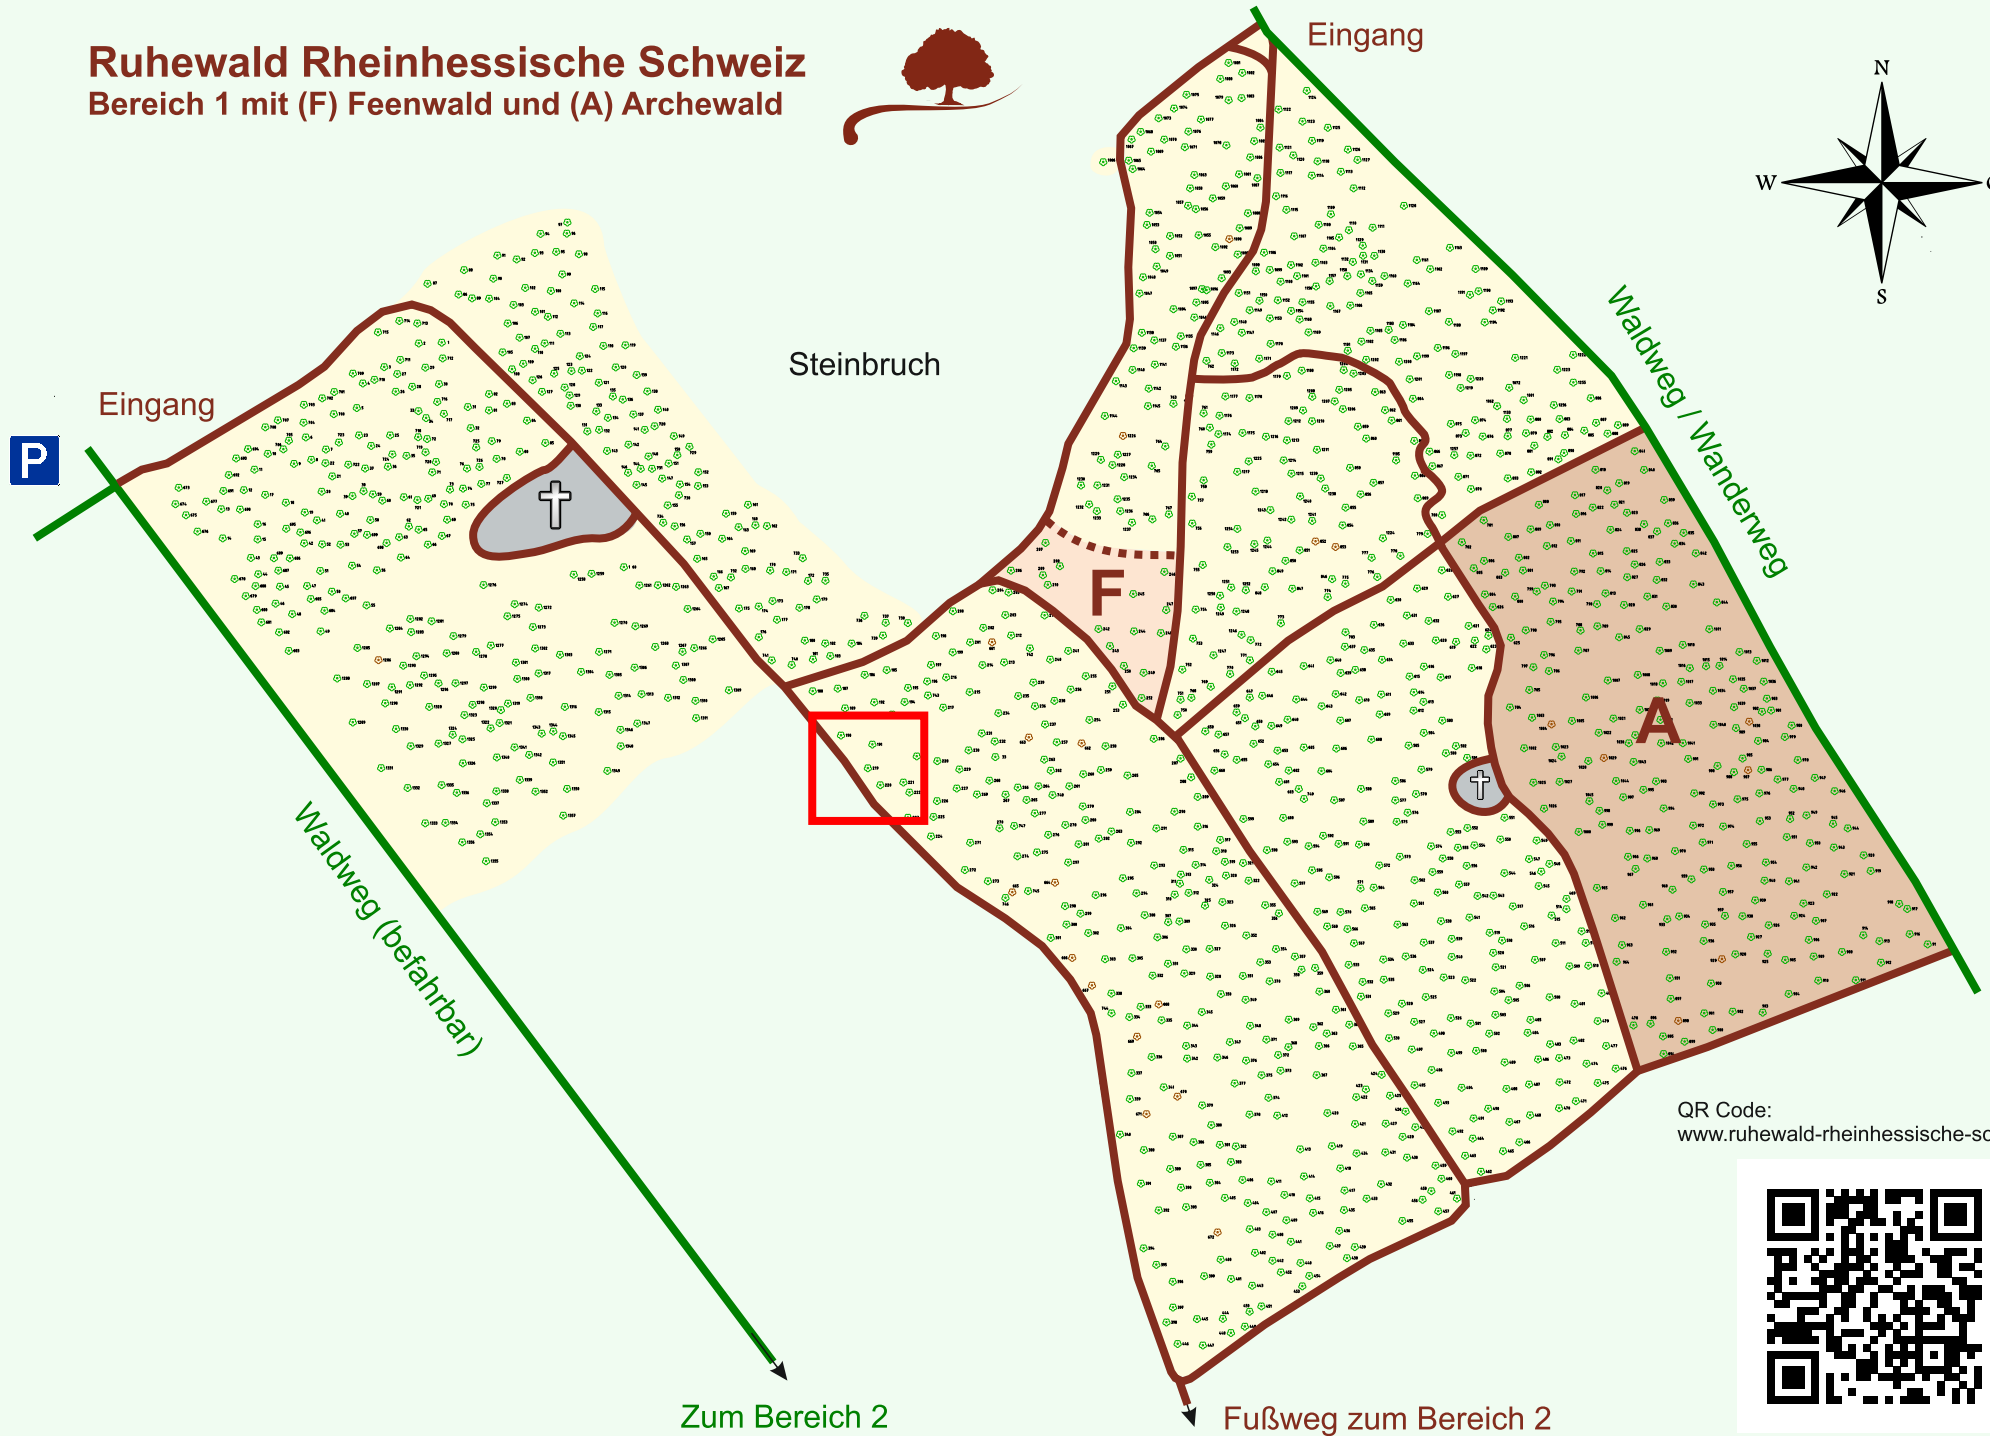

Ruhewald Rhein Hessische Schweiz

Bereich 1 mit (F) Feenwald und (A) Archewald

QR Code:
www.ruhewald-rhein Hessische-schweiz.de