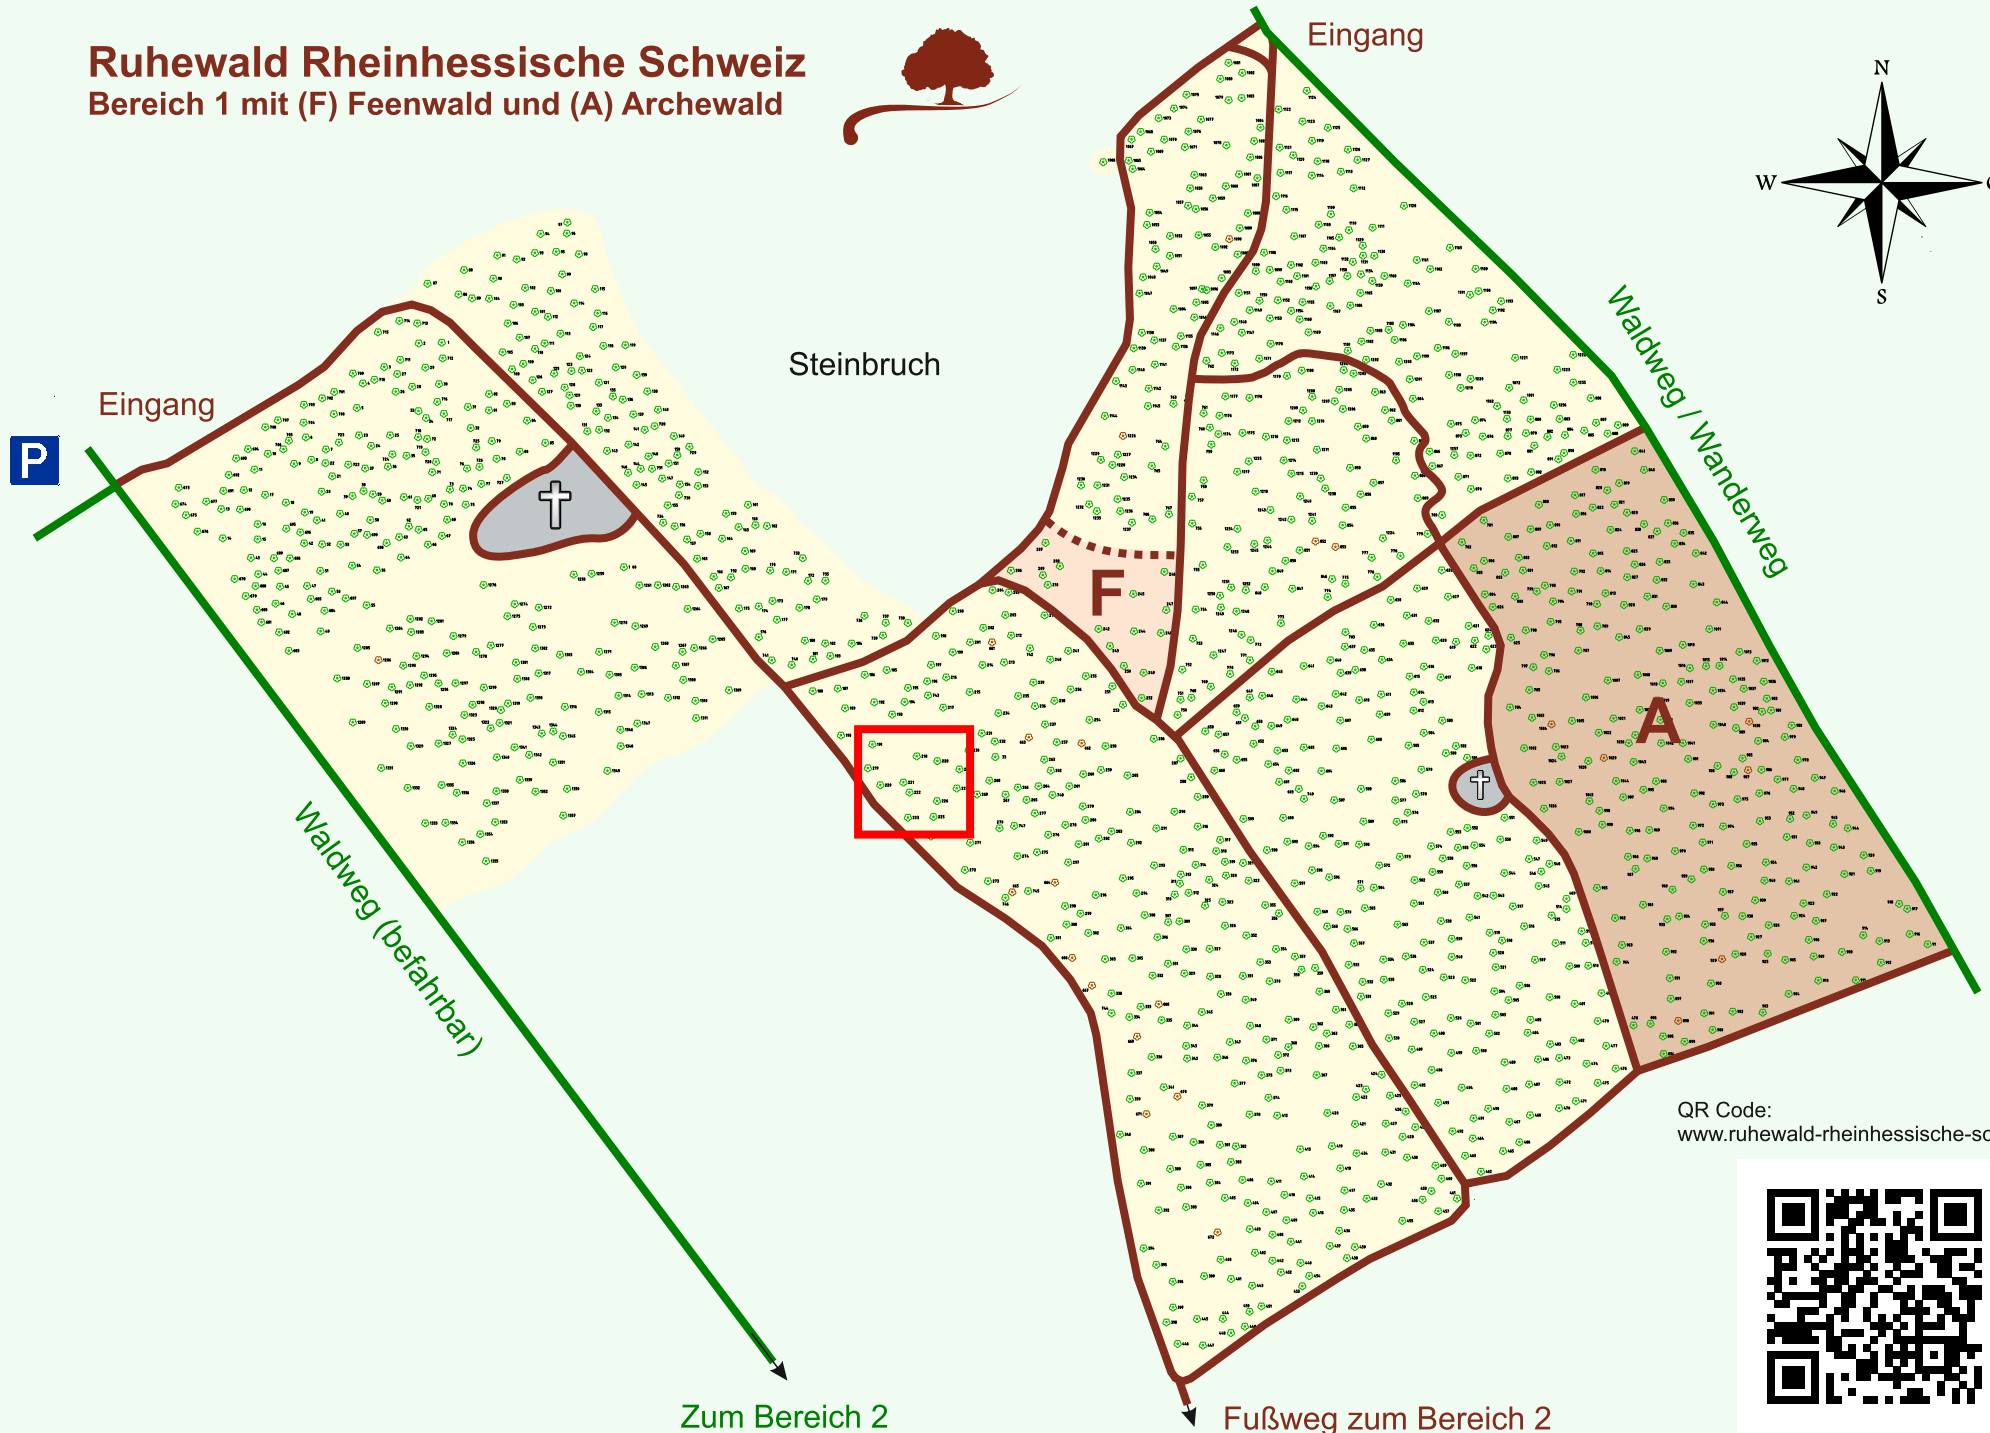

# Ruhewald Rhein Hessische Schweiz

## Bereich 1 mit (F) Feenwald und (A) Archewald

QR Code:  
[www.ruhewald-rhein Hessische-schweiz.de](http://www.ruhewald-rhein Hessische-schweiz.de)