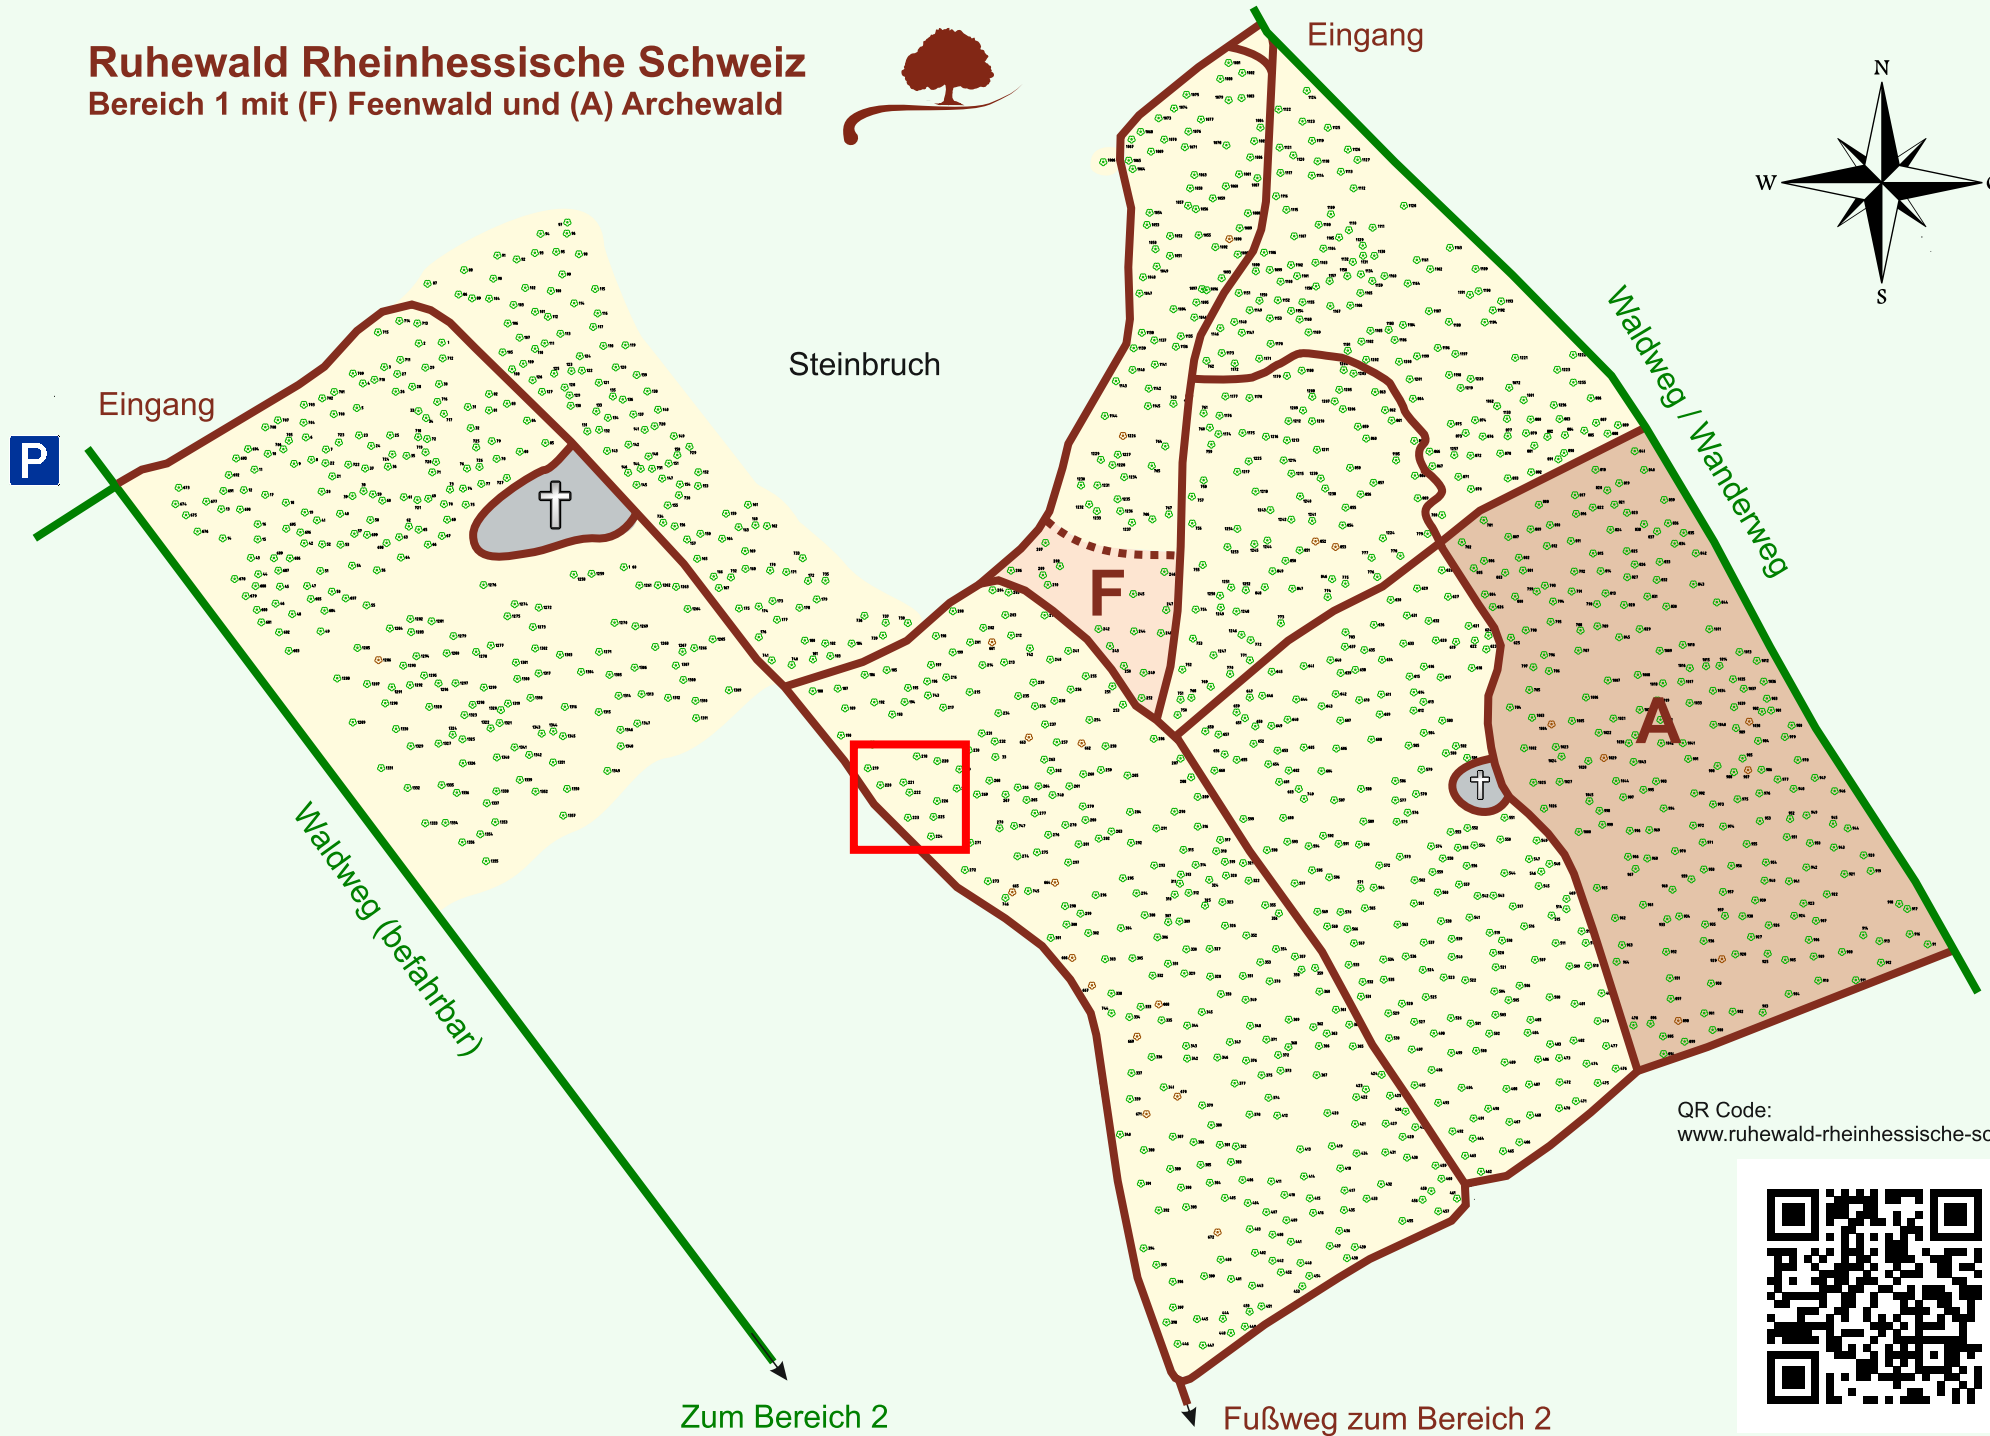

Ruhewald Rhein Hessische Schweiz

Bereich 1 mit (F) Feenwald und (A) Archewald

QR Code:
www.ruhewald-rhein Hessische-schweiz.de