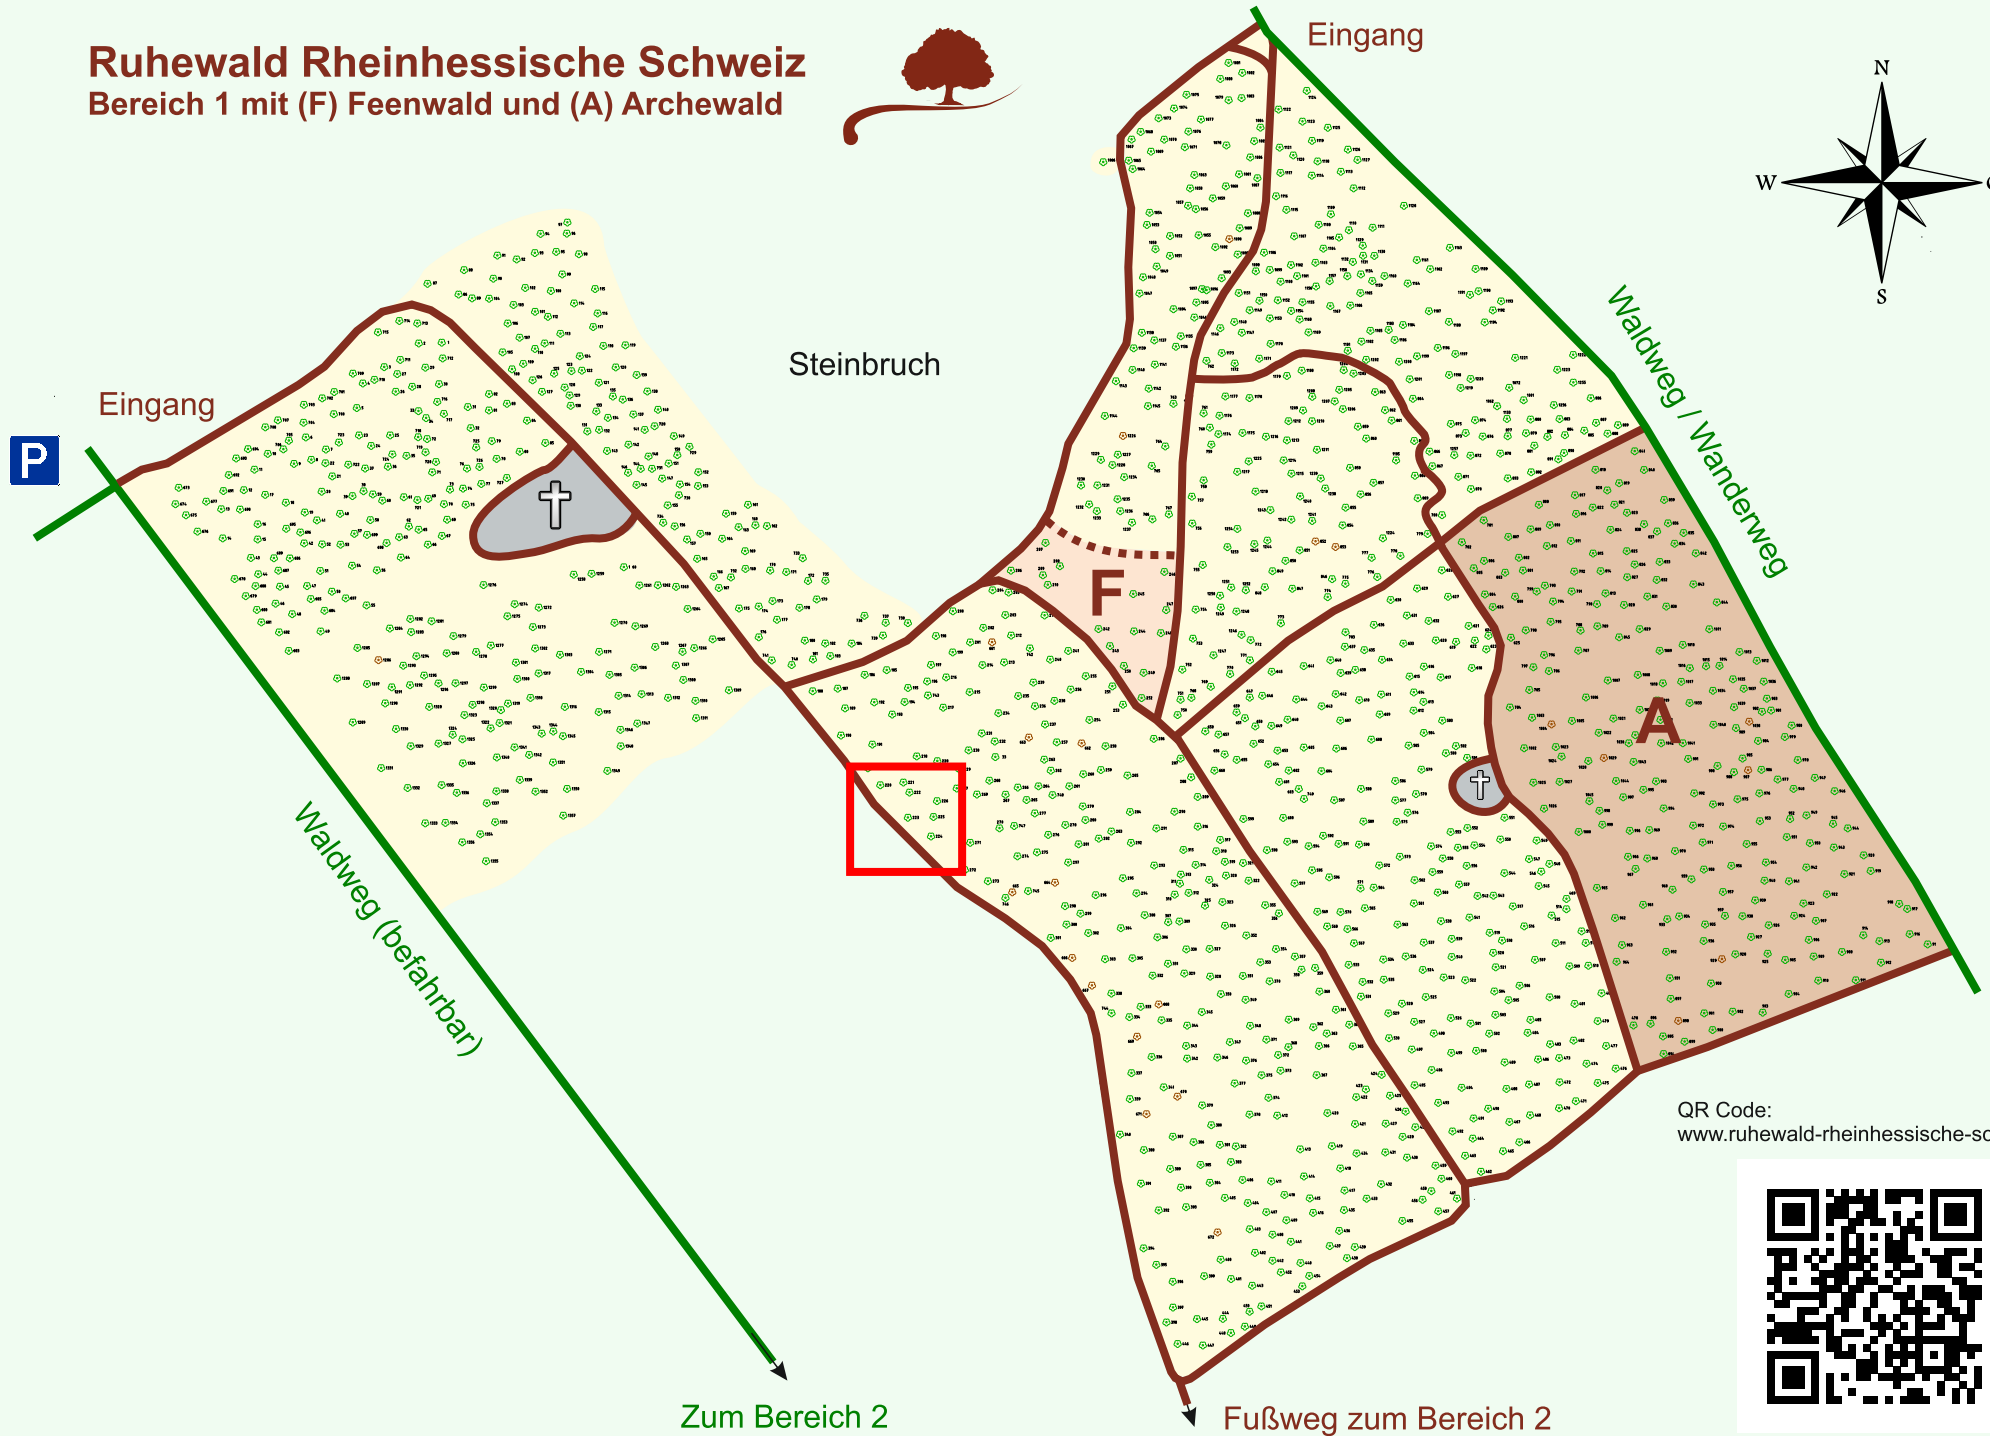

Ruhewald Rhein Hessische Schweiz

Bereich 1 mit (F) Feenwald und (A) Archewald

QR Code:
www.ruhewald-rhein Hessische-schweiz.de