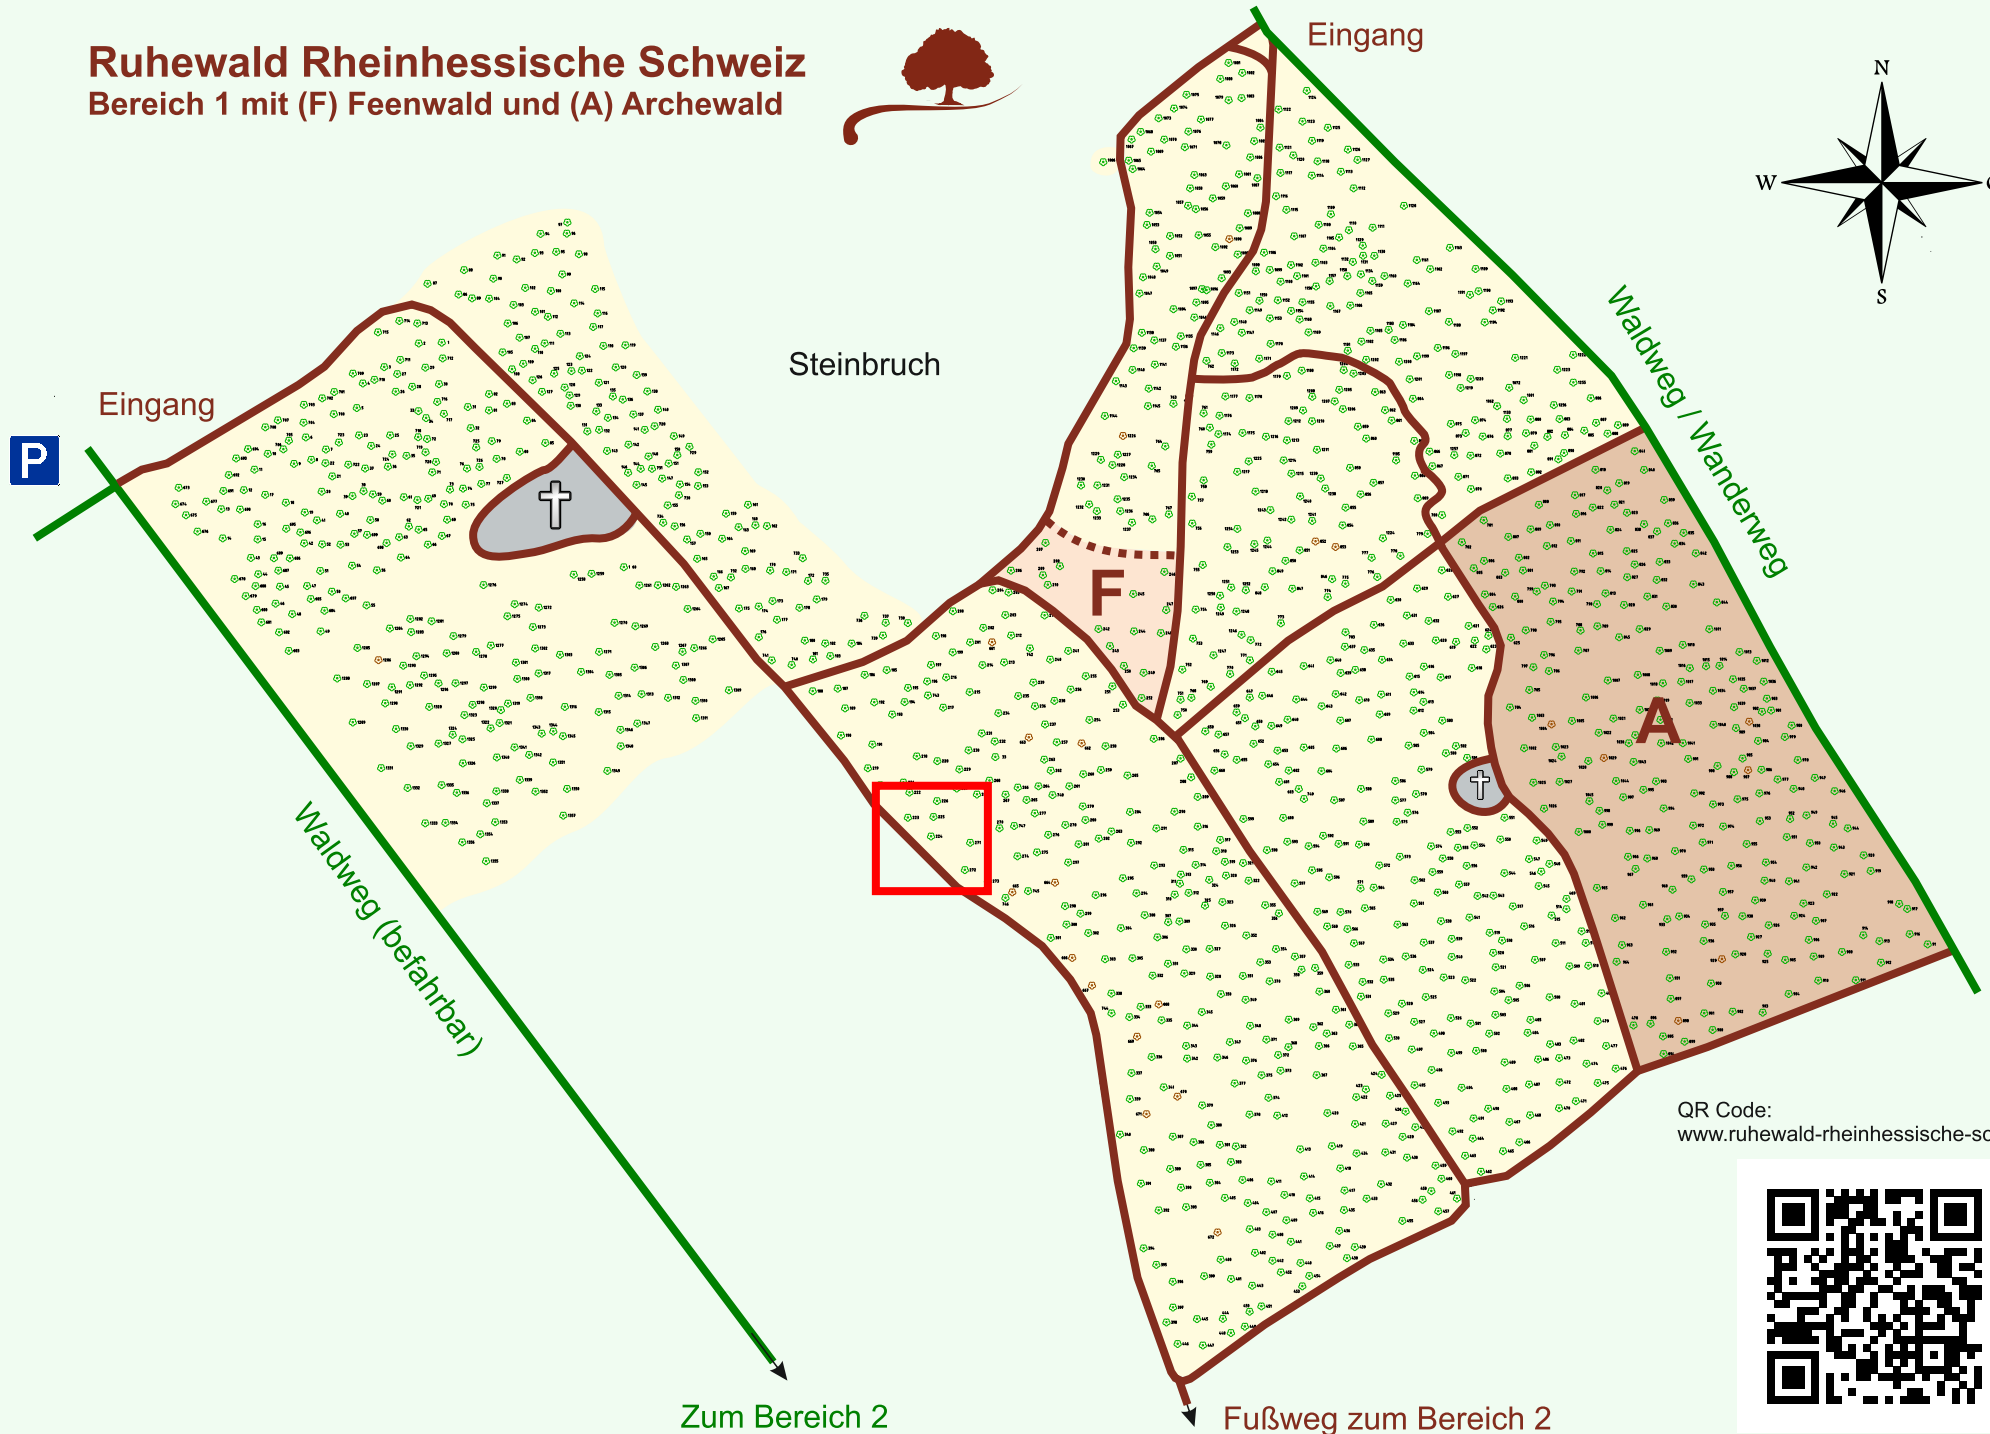

# Ruhewald Rhein Hessische Schweiz

## Bereich 1 mit (F) Feenwald und (A) Archewald

QR Code:  
[www.ruhewald-rhein Hessische-schweiz.de](http://www.ruhewald-rhein Hessische-schweiz.de)