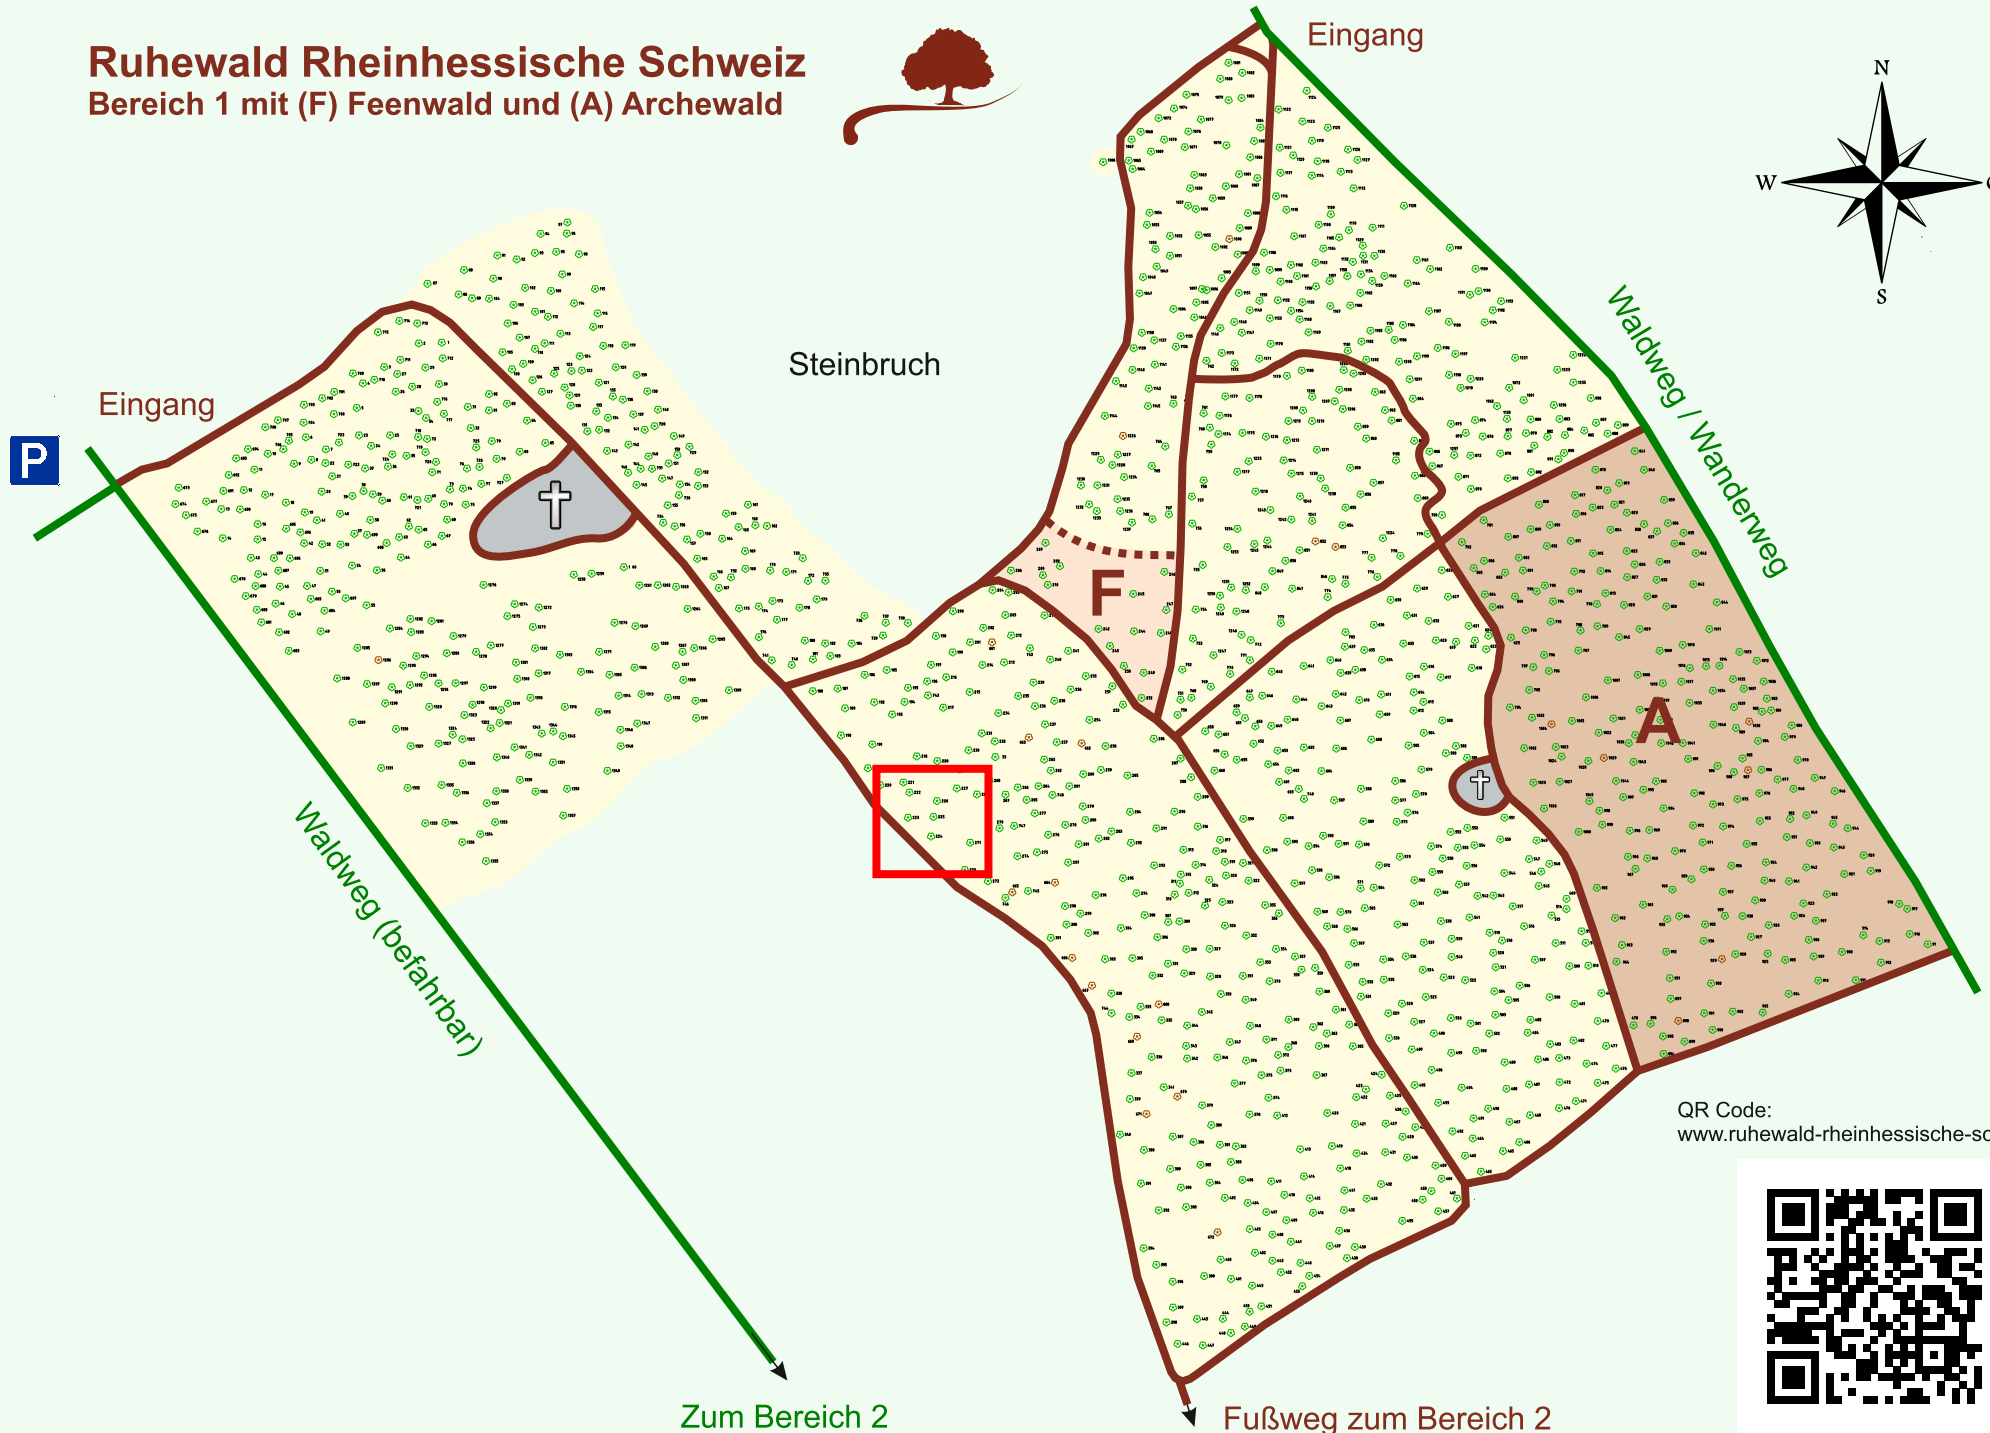

Ruhewald Rhein Hessische Schweiz

Bereich 1 mit (F) Feenwald und (A) Archewald

QR Code:
www.ruhewald-rhein Hessische-schweiz.de