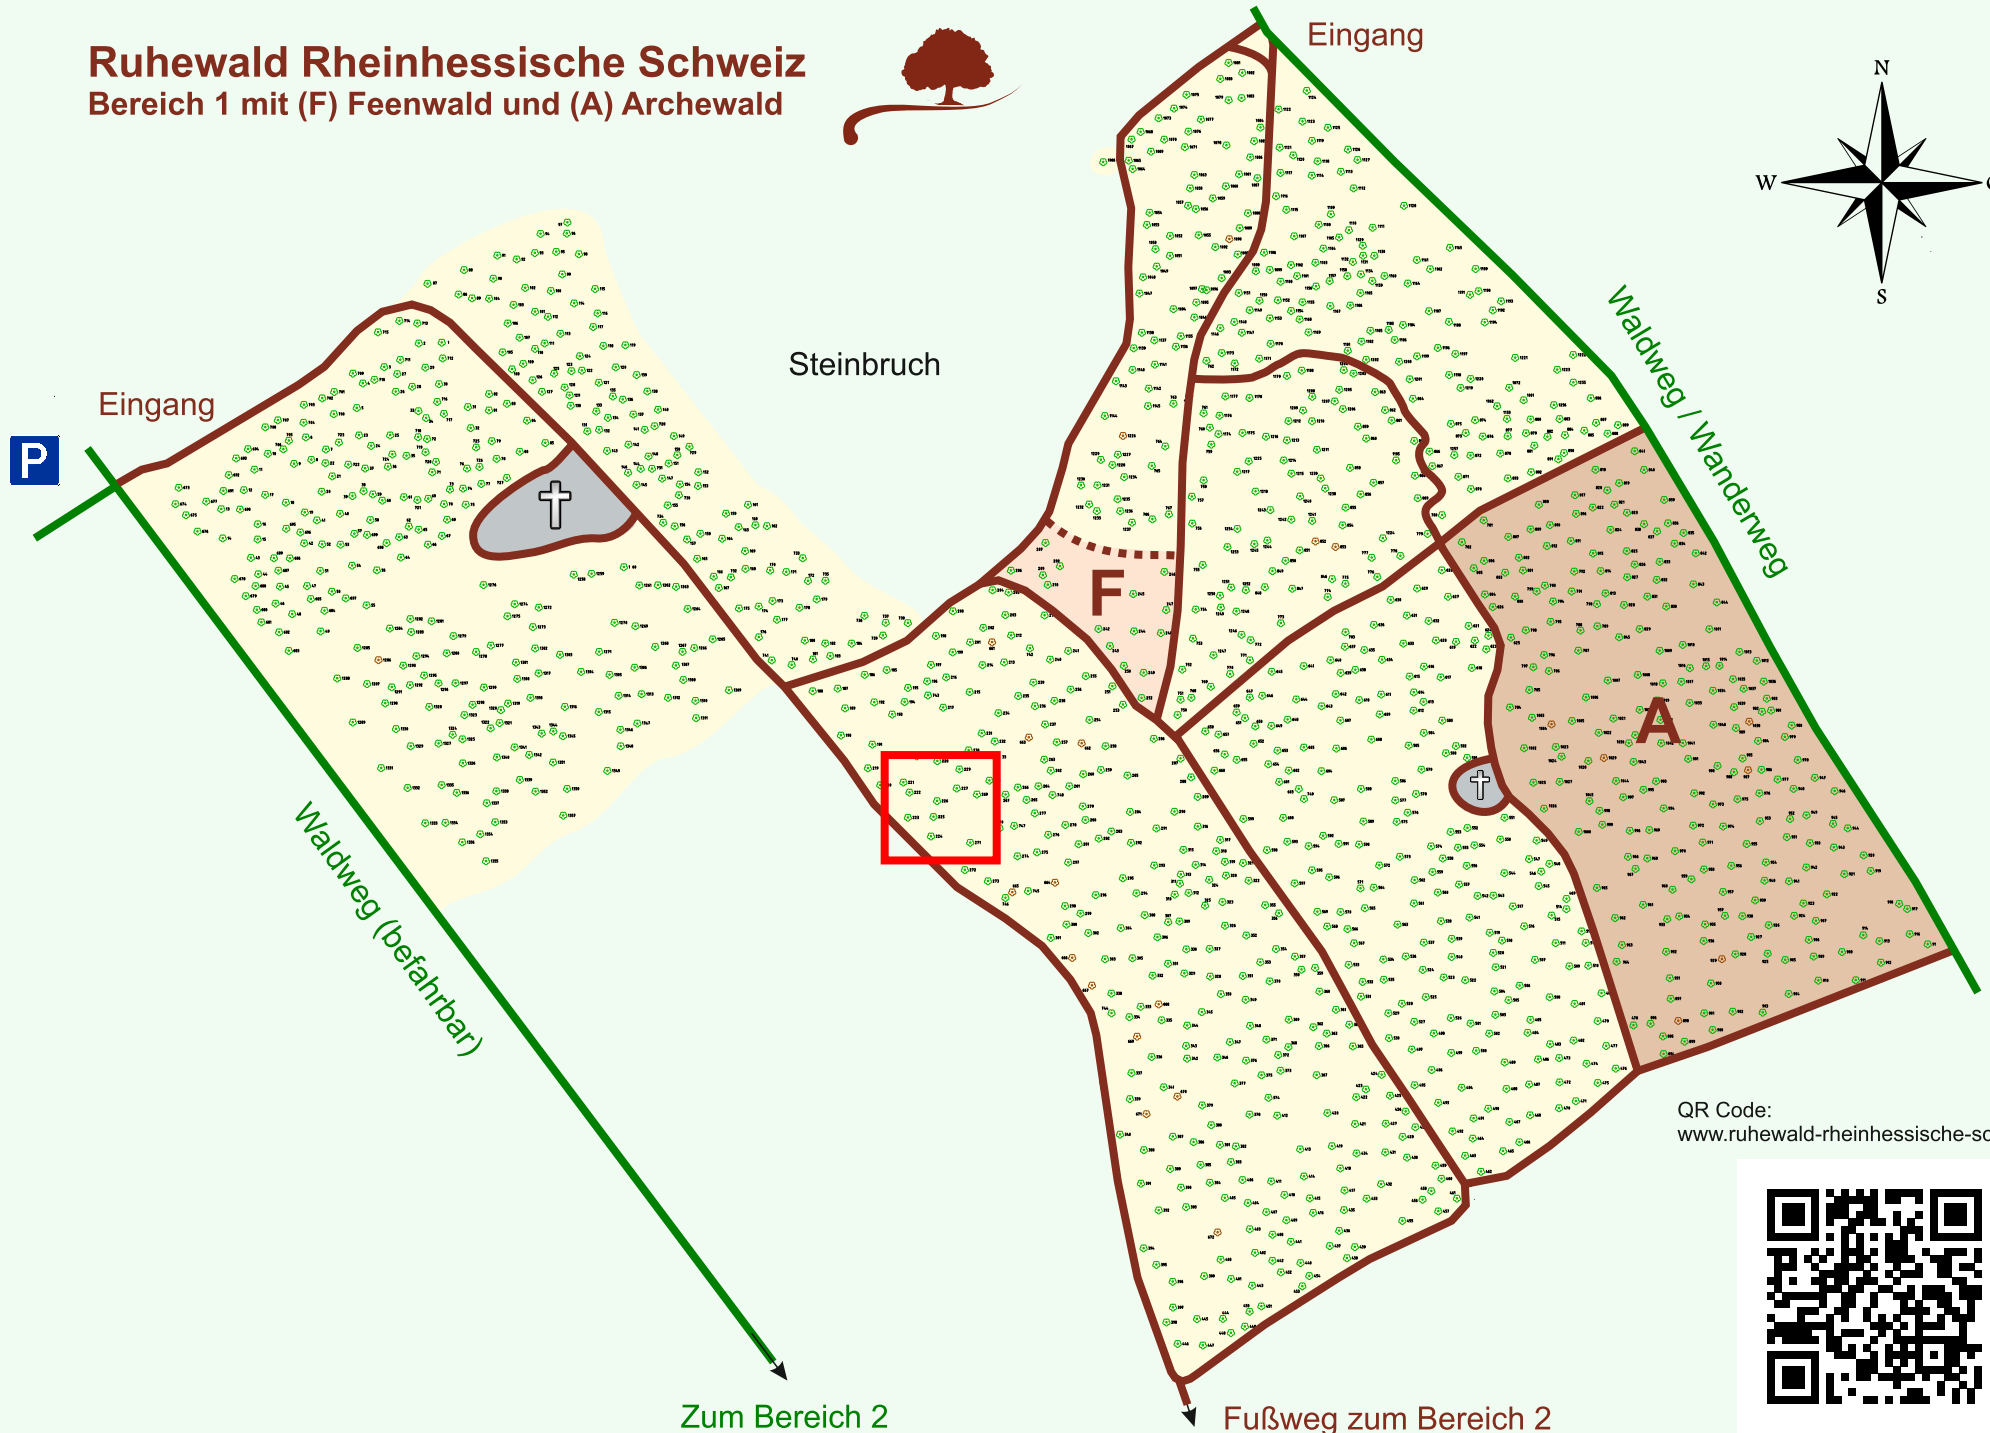

# Ruhewald Rhein Hessische Schweiz

## Bereich 1 mit (F) Feenwald und (A) Archewald

QR Code:  
[www.ruhewald-rhein Hessische-schweiz.de](http://www.ruhewald-rhein Hessische-schweiz.de)