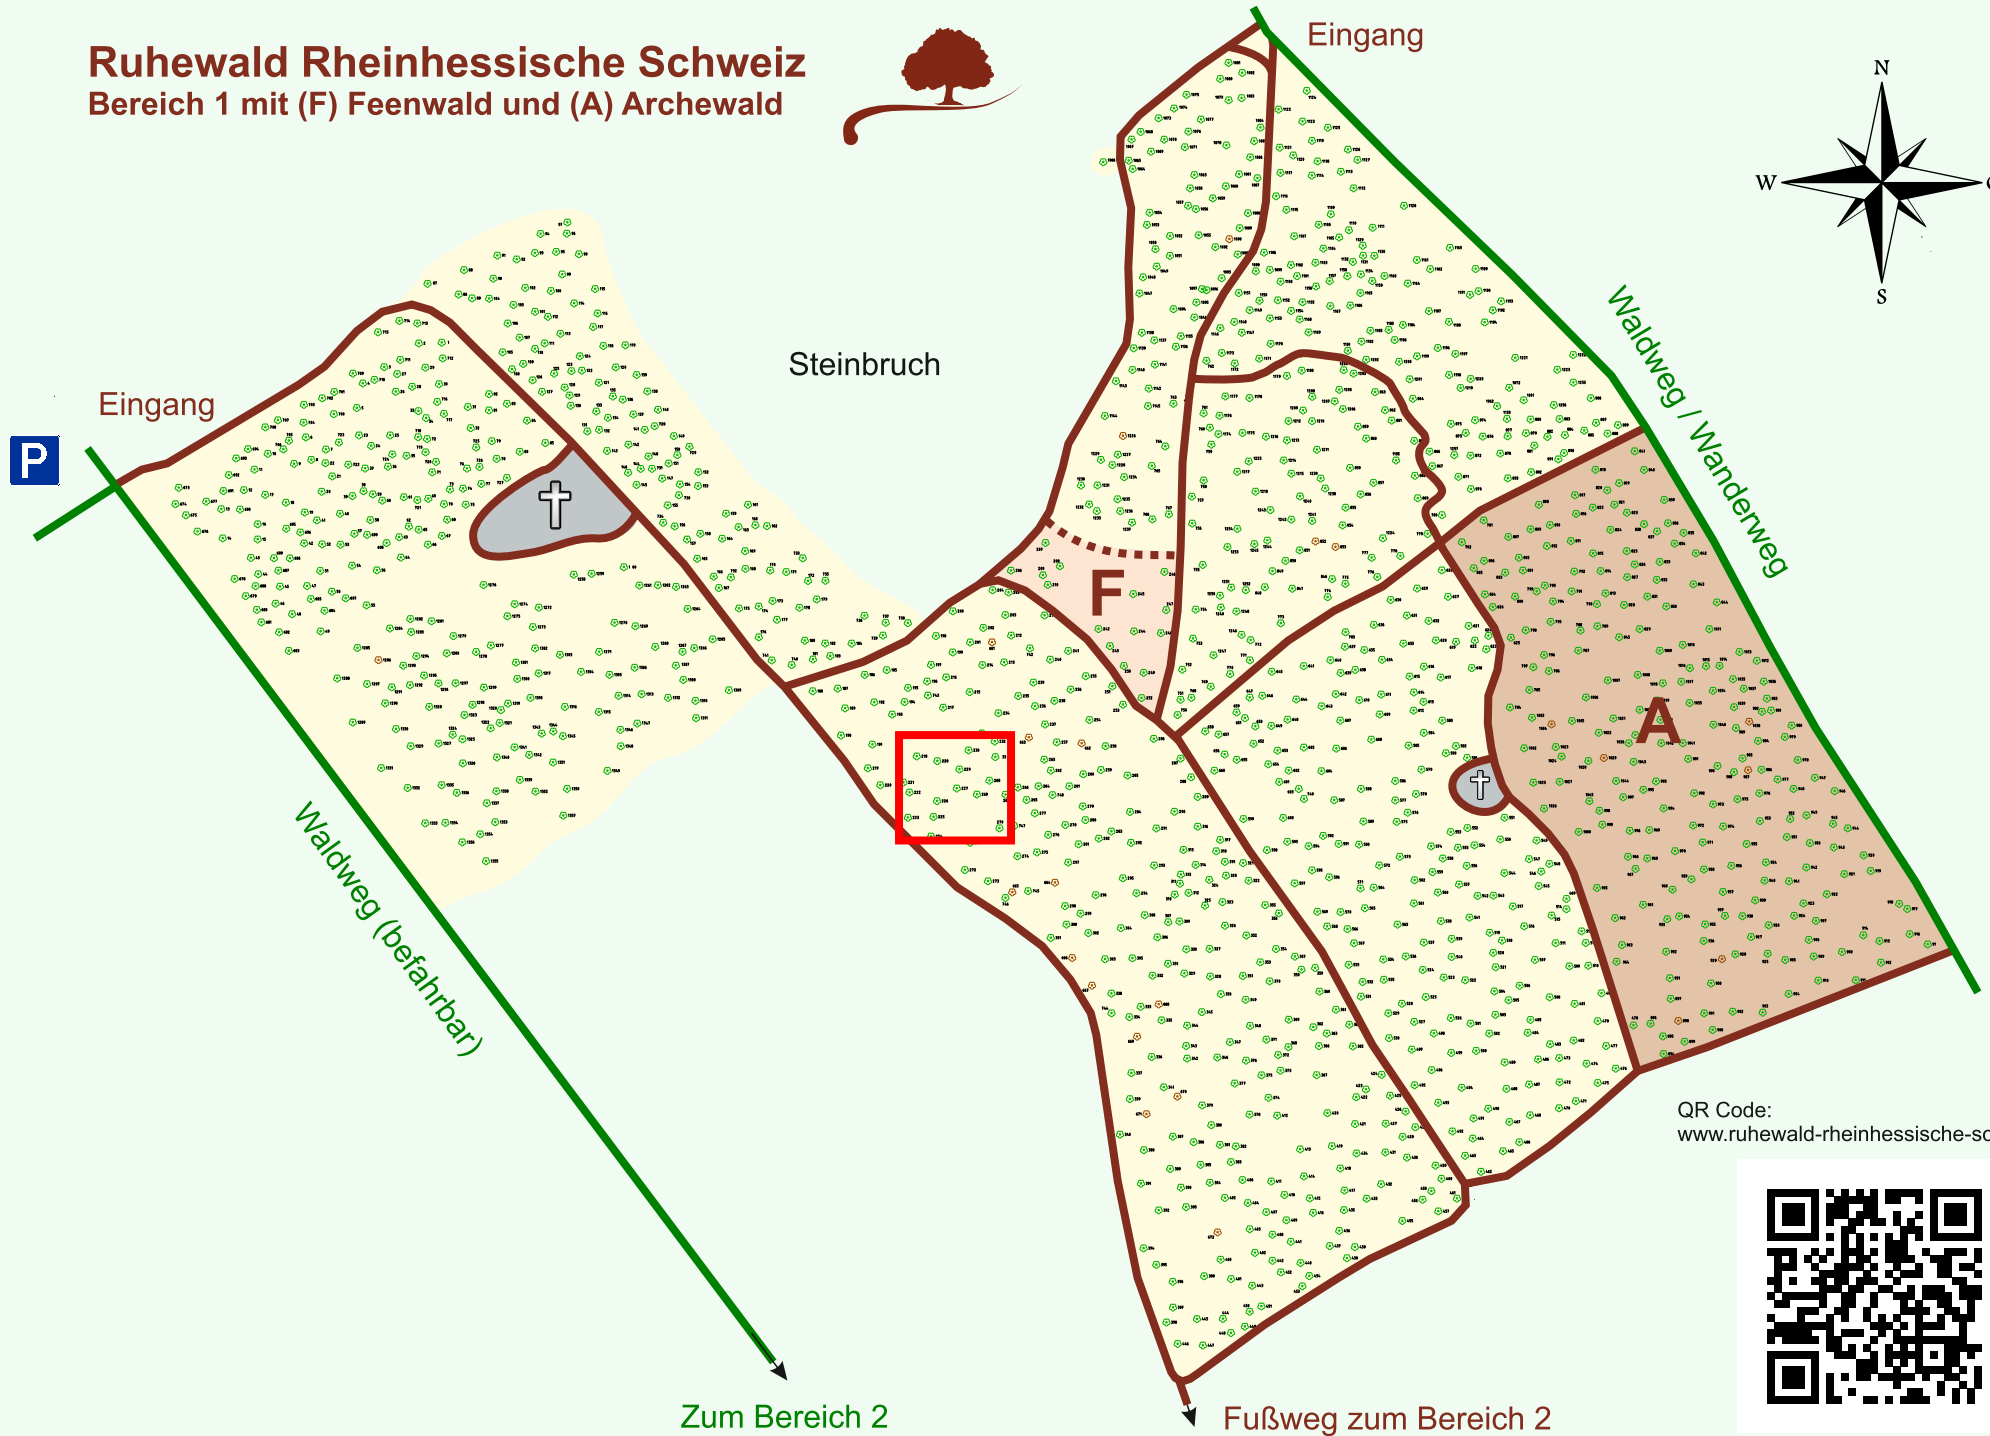

Ruhewald Rhein Hessische Schweiz

Bereich 1 mit (F) Feenwald und (A) Archewald

QR Code:
www.ruhewald-rhein Hessische-schweiz.de