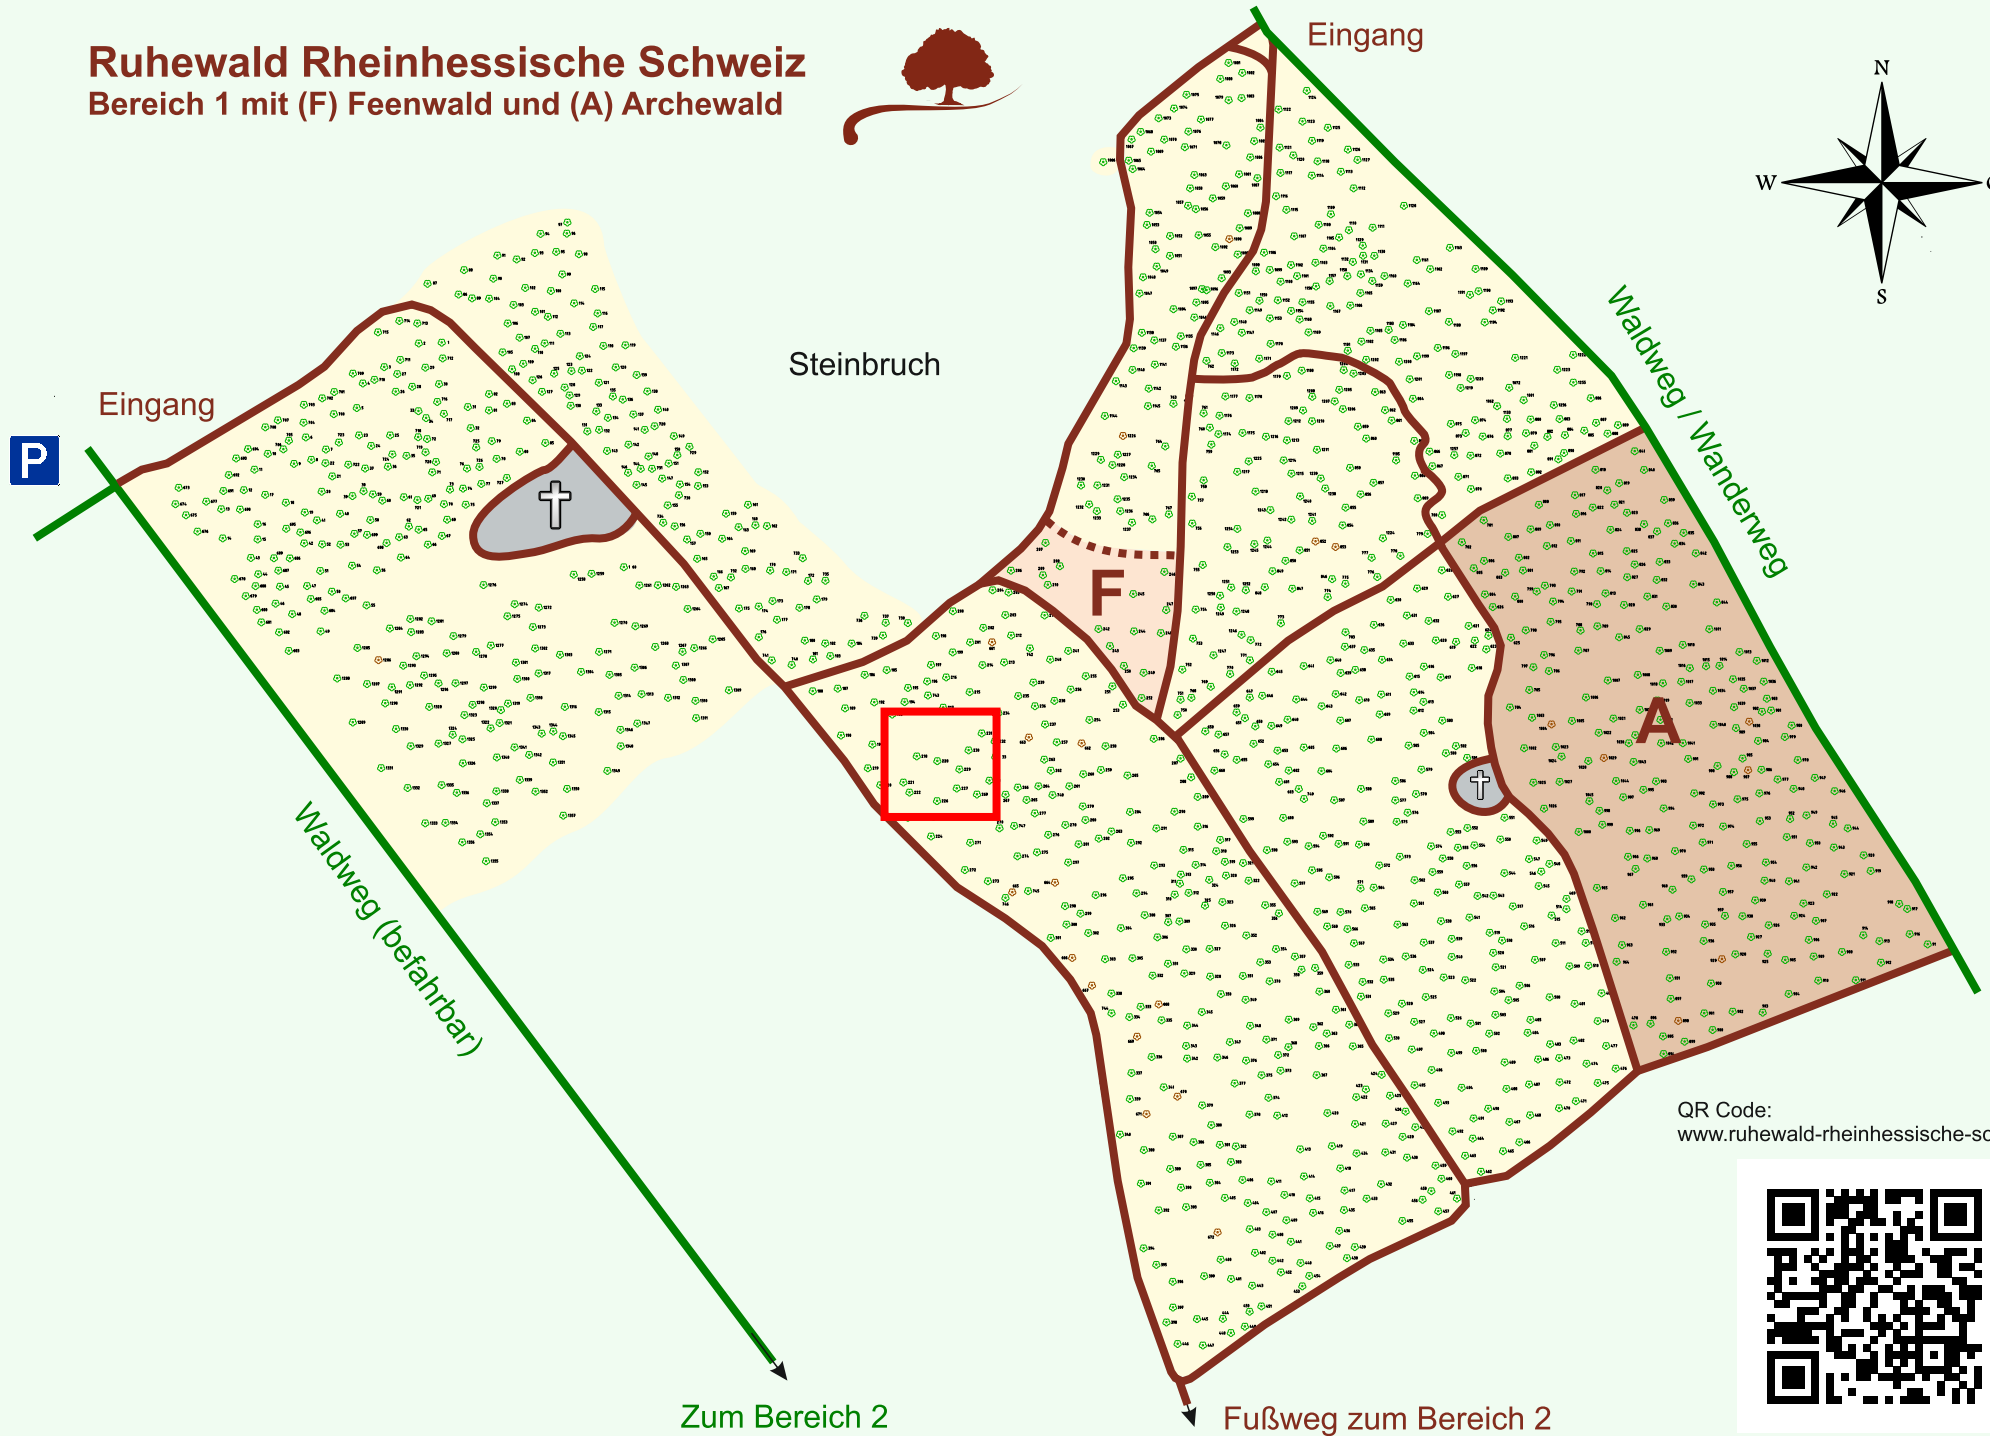

Ruhewald Rhein Hessische Schweiz

Bereich 1 mit (F) Feenwald und (A) Archewald

QR Code:
www.ruhewald-rhein Hessische-schweiz.de

Zum Bereich 2

Fußweg zum Bereich 2