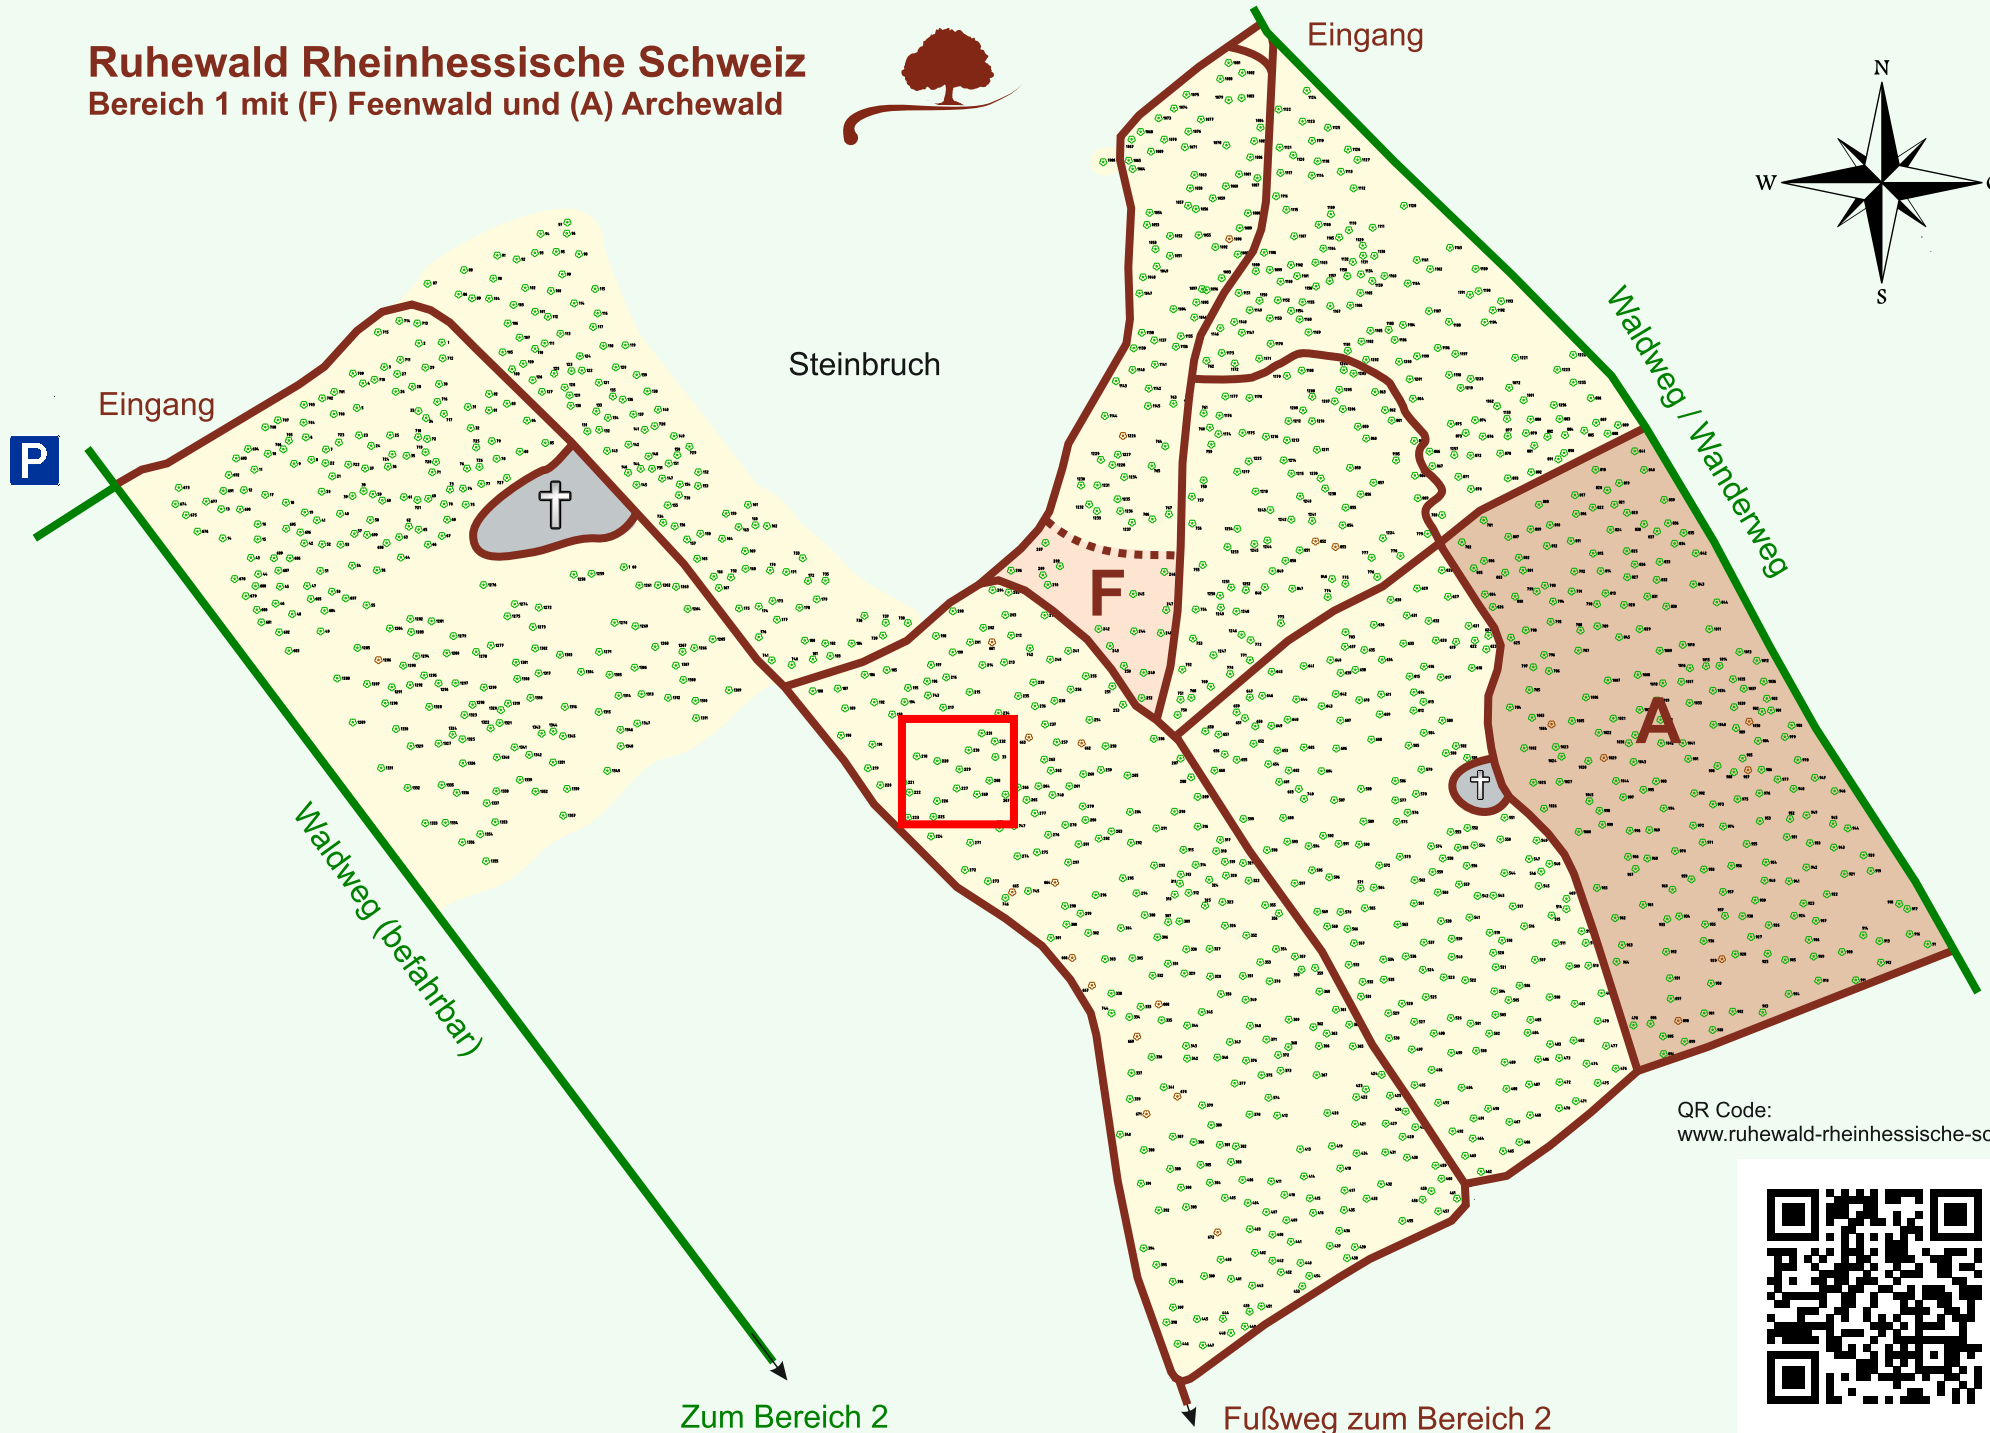

Ruhewald Rhein Hessische Schweiz

Bereich 1 mit (F) Feenwald und (A) Archewald

QR Code:
www.ruhewald-rhein Hessische-schweiz.de