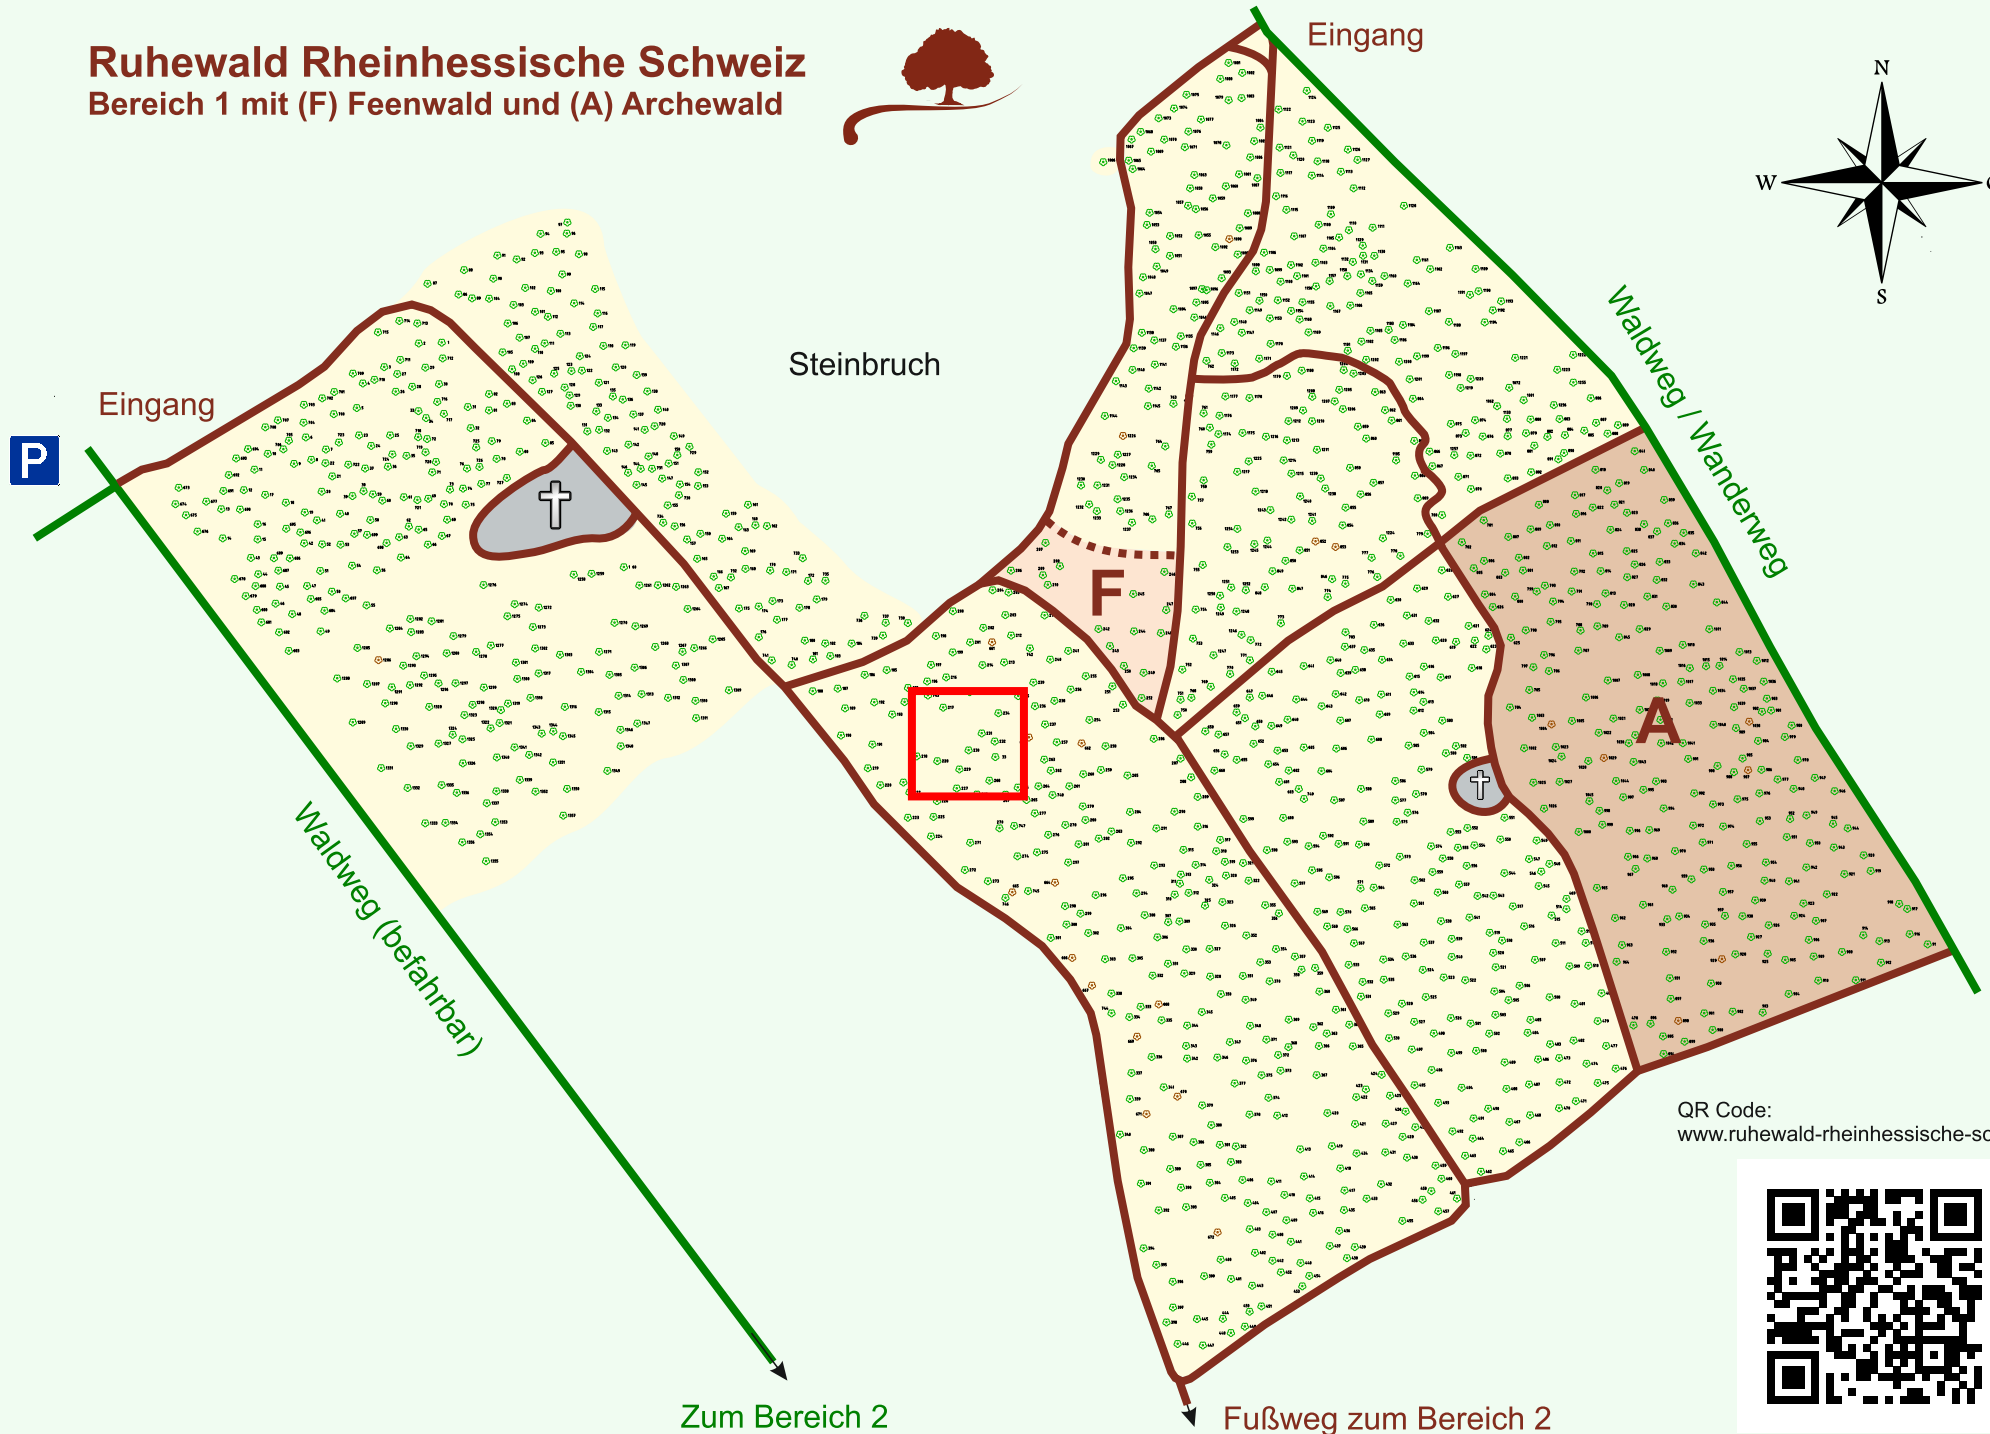

Ruhewald Rhein Hessische Schweiz

Bereich 1 mit (F) Feenwald und (A) Archewald

QR Code:
www.ruhewald-rhein Hessische-schweiz.de