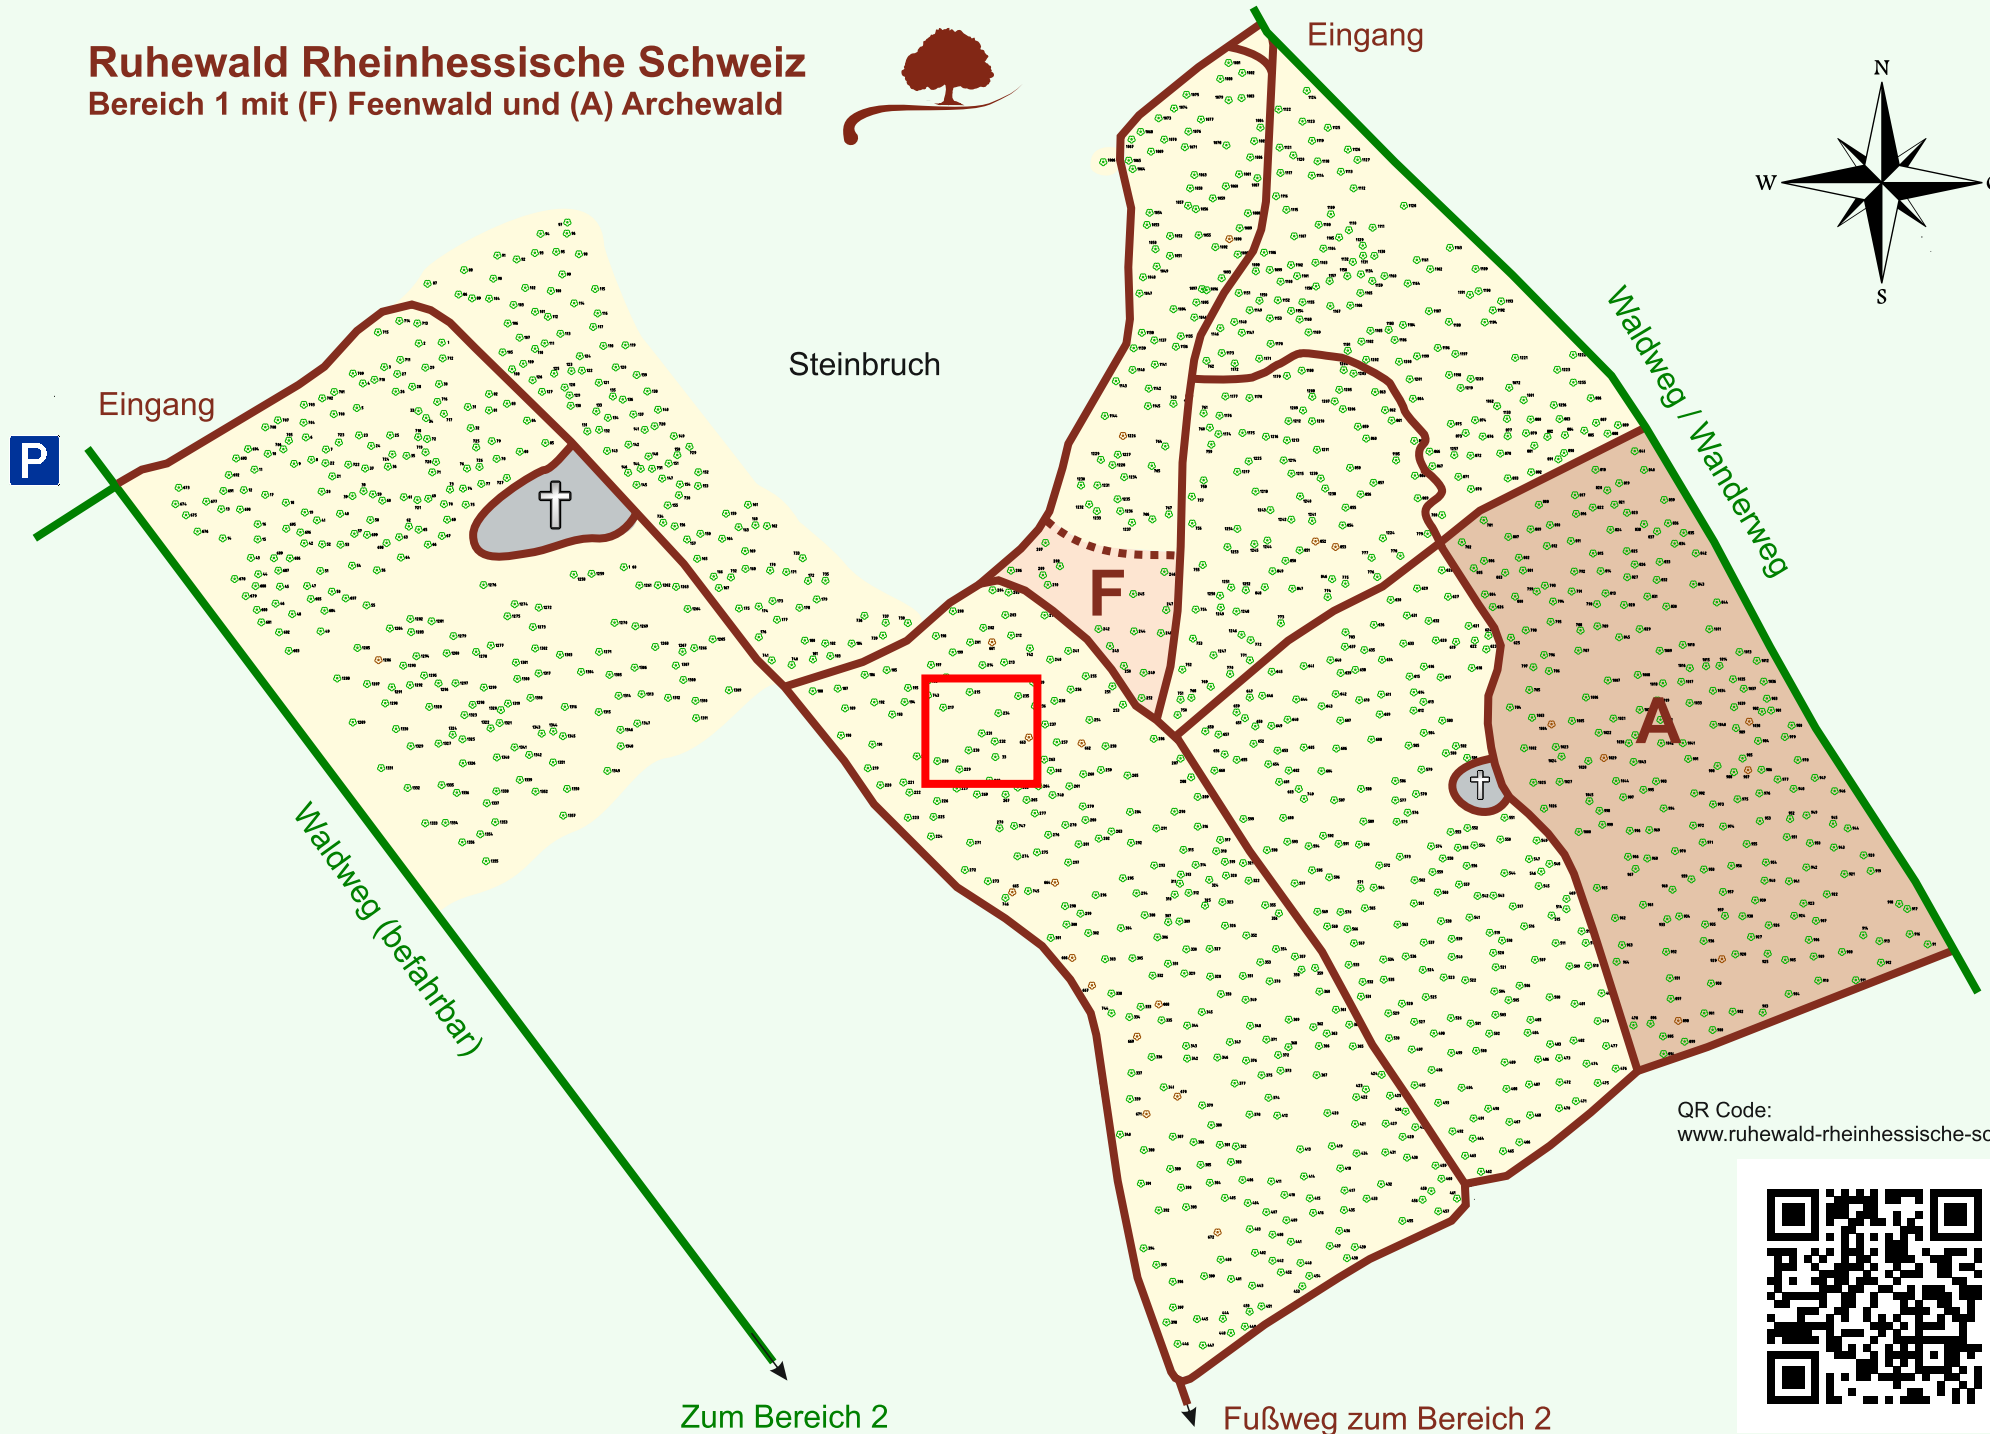

Ruhewald Rhein Hessische Schweiz

Bereich 1 mit (F) Feenwald und (A) Archewald

QR Code:
www.ruhewald-rhein Hessische-schweiz.de