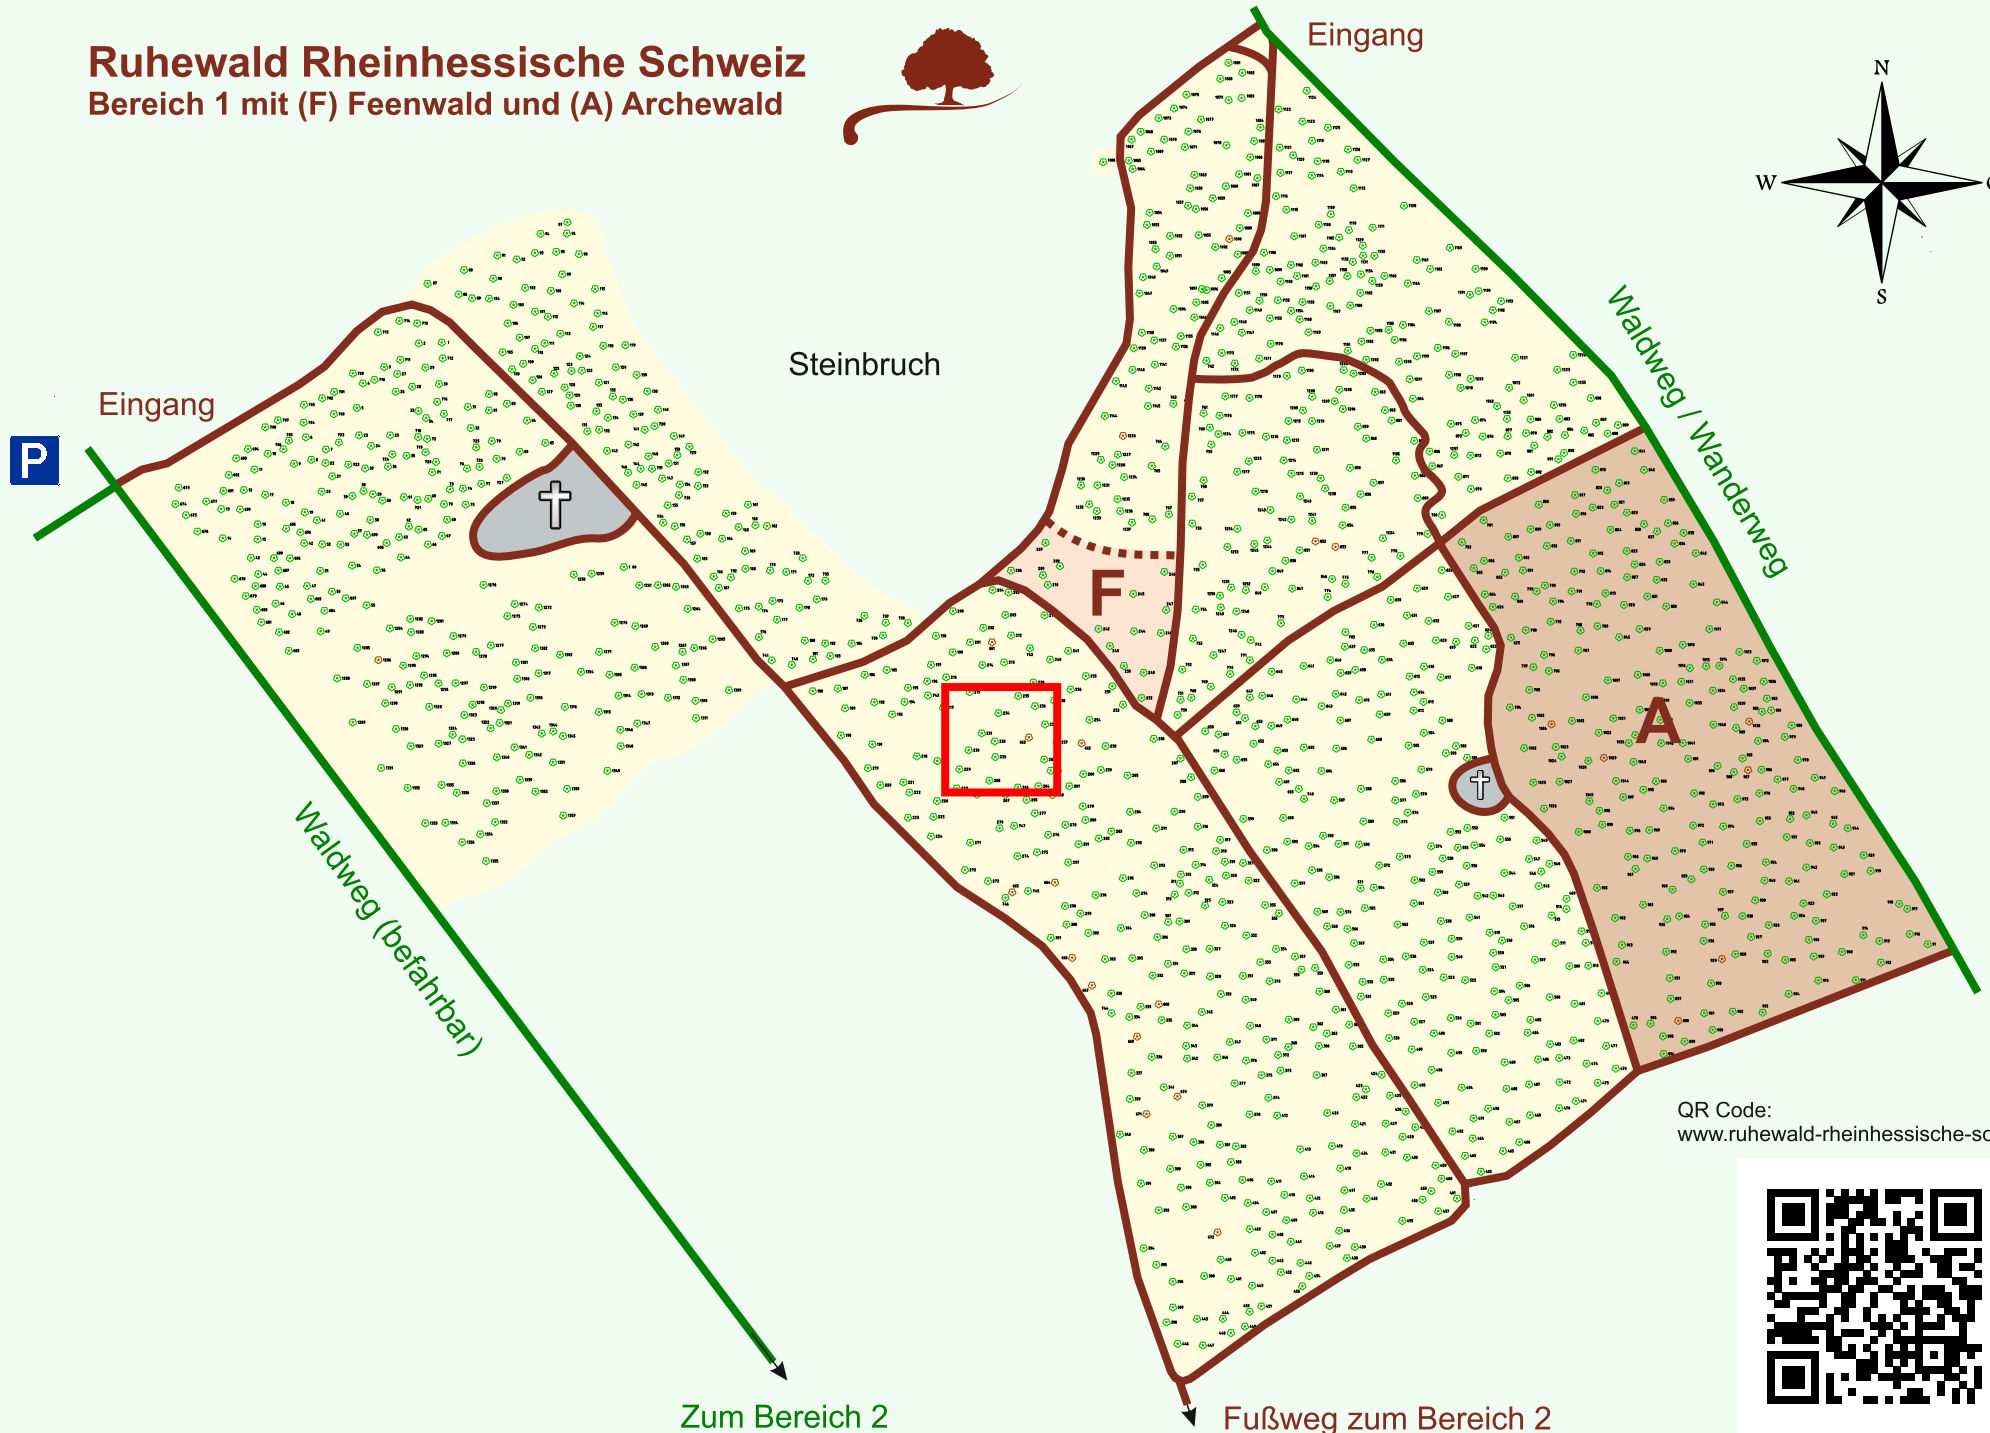

Ruhewald Rhein Hessische Schweiz

Bereich 1 mit (F) Feenwald und (A) Archewald

QR Code:
www.ruhewald-rhein Hessische-schweiz.de