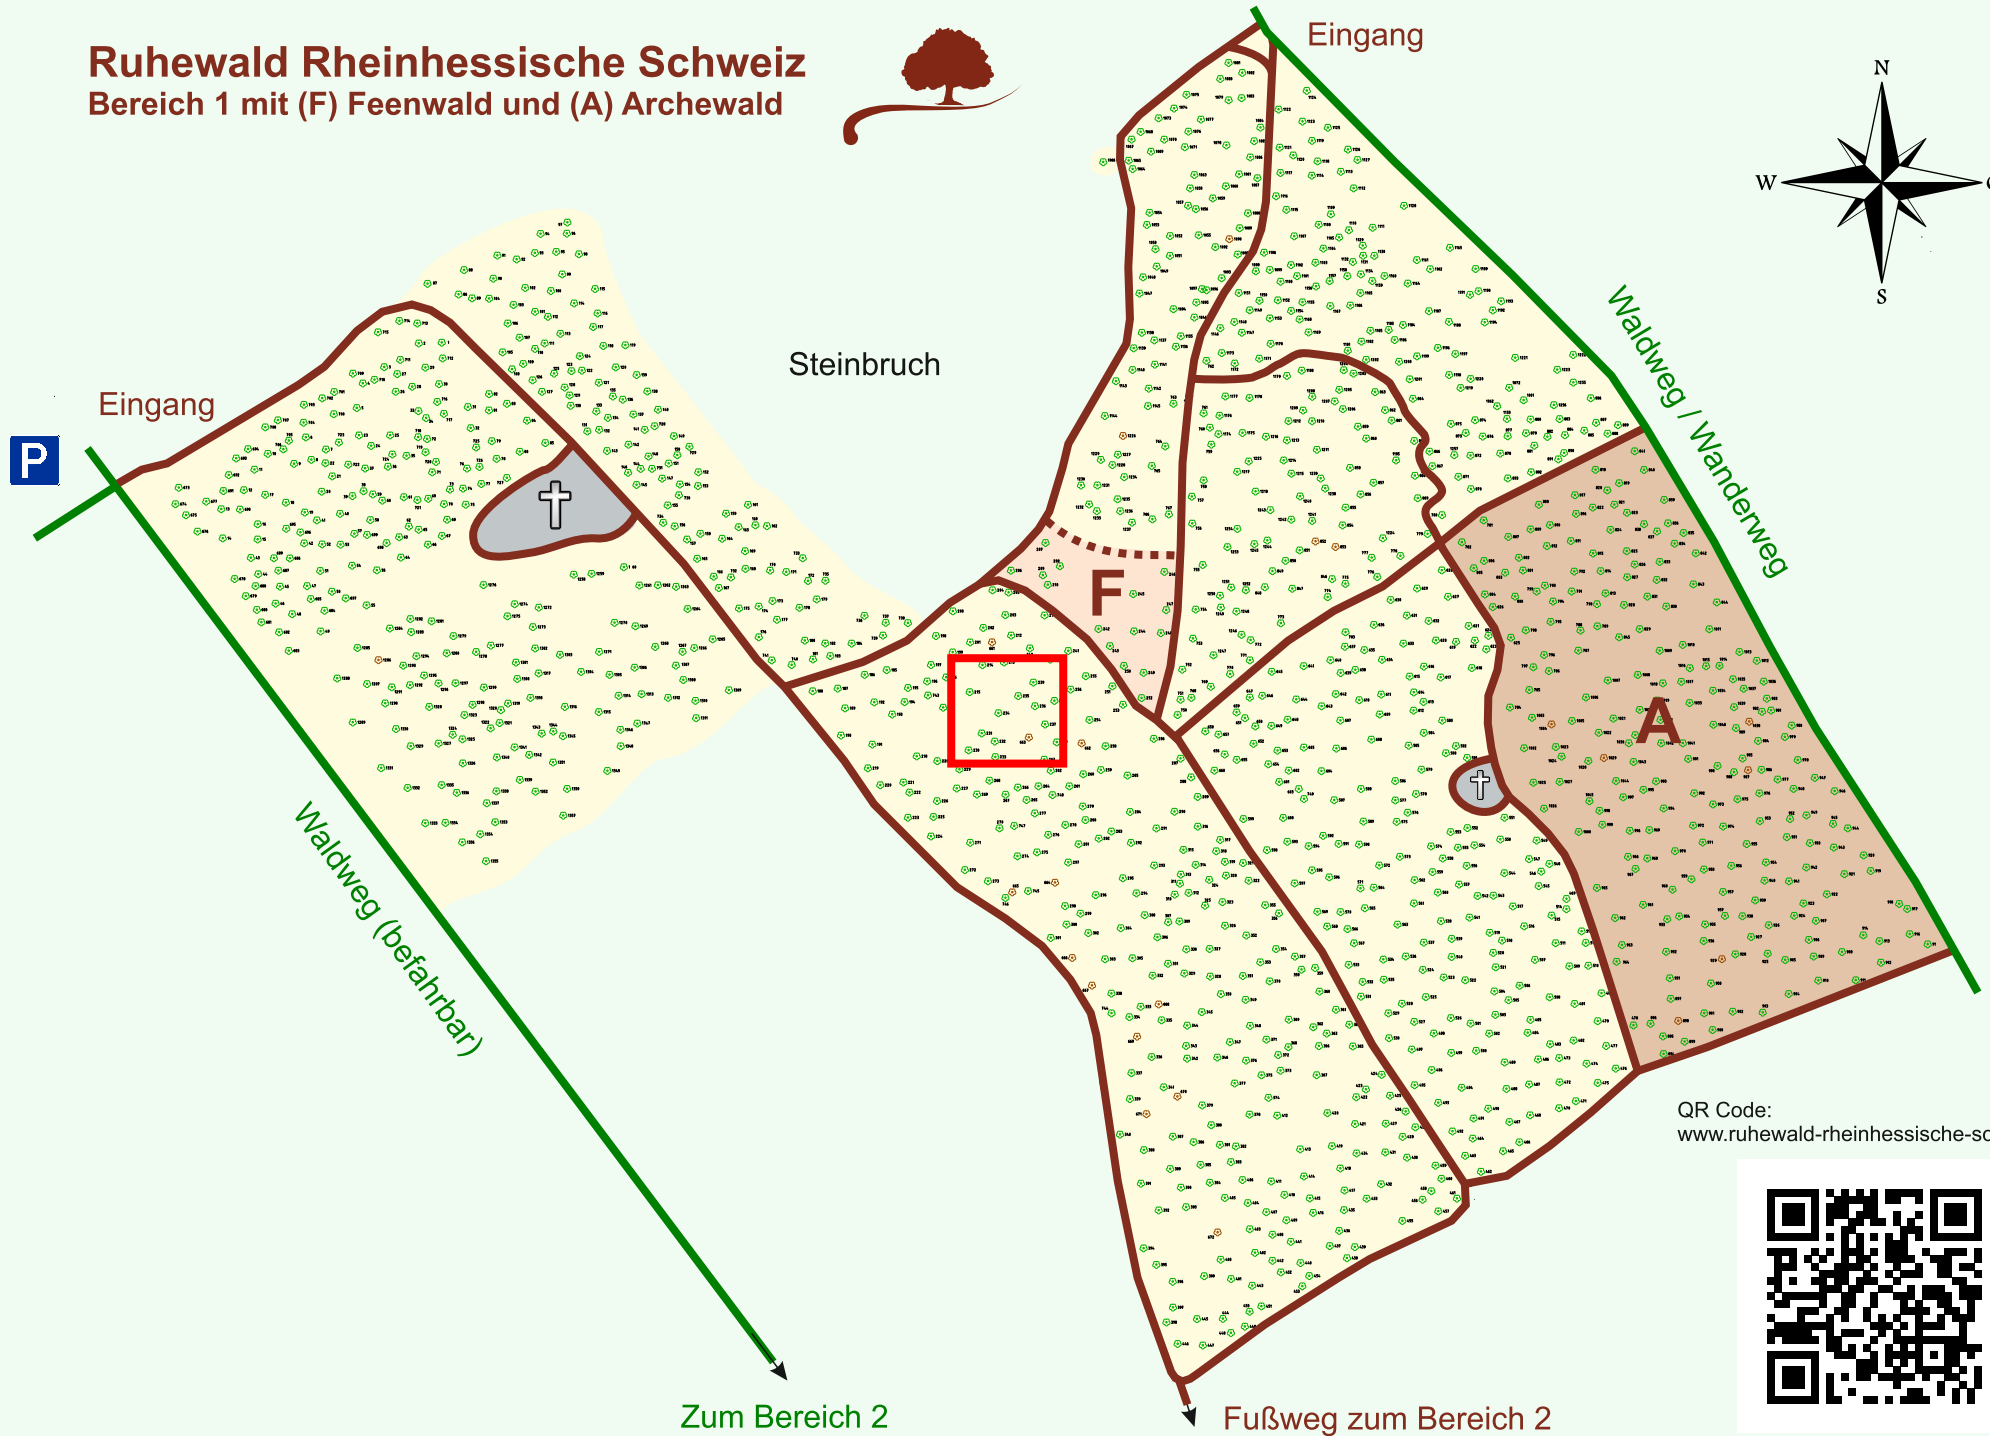

Ruhewald Rhein Hessische Schweiz

Bereich 1 mit (F) Feenwald und (A) Archewald

QR Code:
www.ruhewald-rhein Hessische-schweiz.de