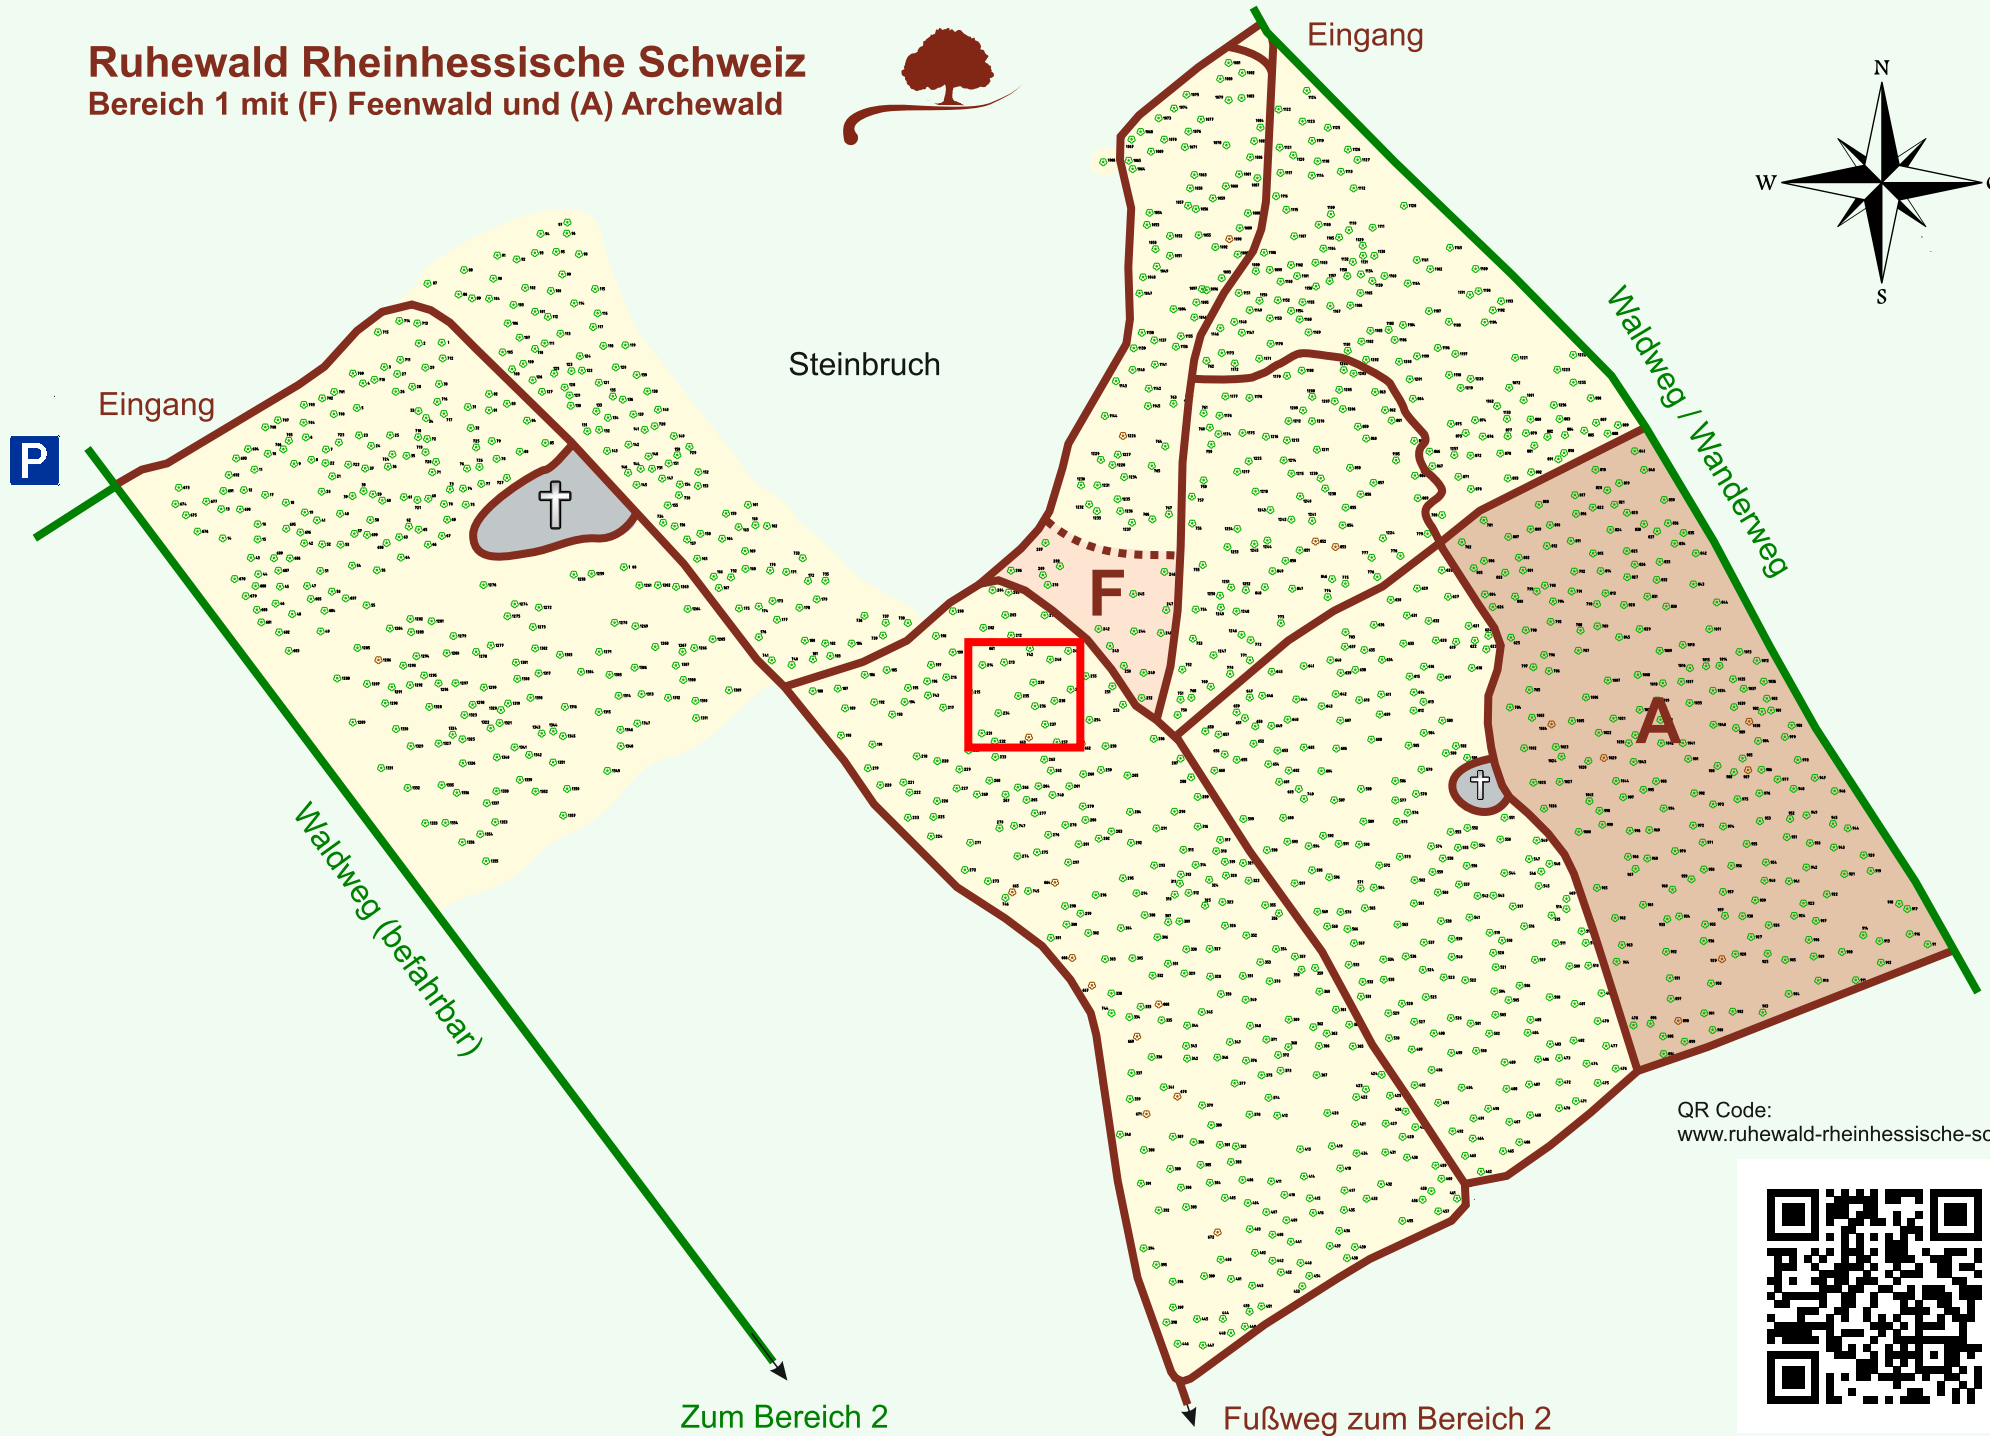

Ruhewald Rhein Hessische Schweiz

Bereich 1 mit (F) Feenwald und (A) Archewald

QR Code:
www.ruhewald-rhein Hessische-schweiz.de