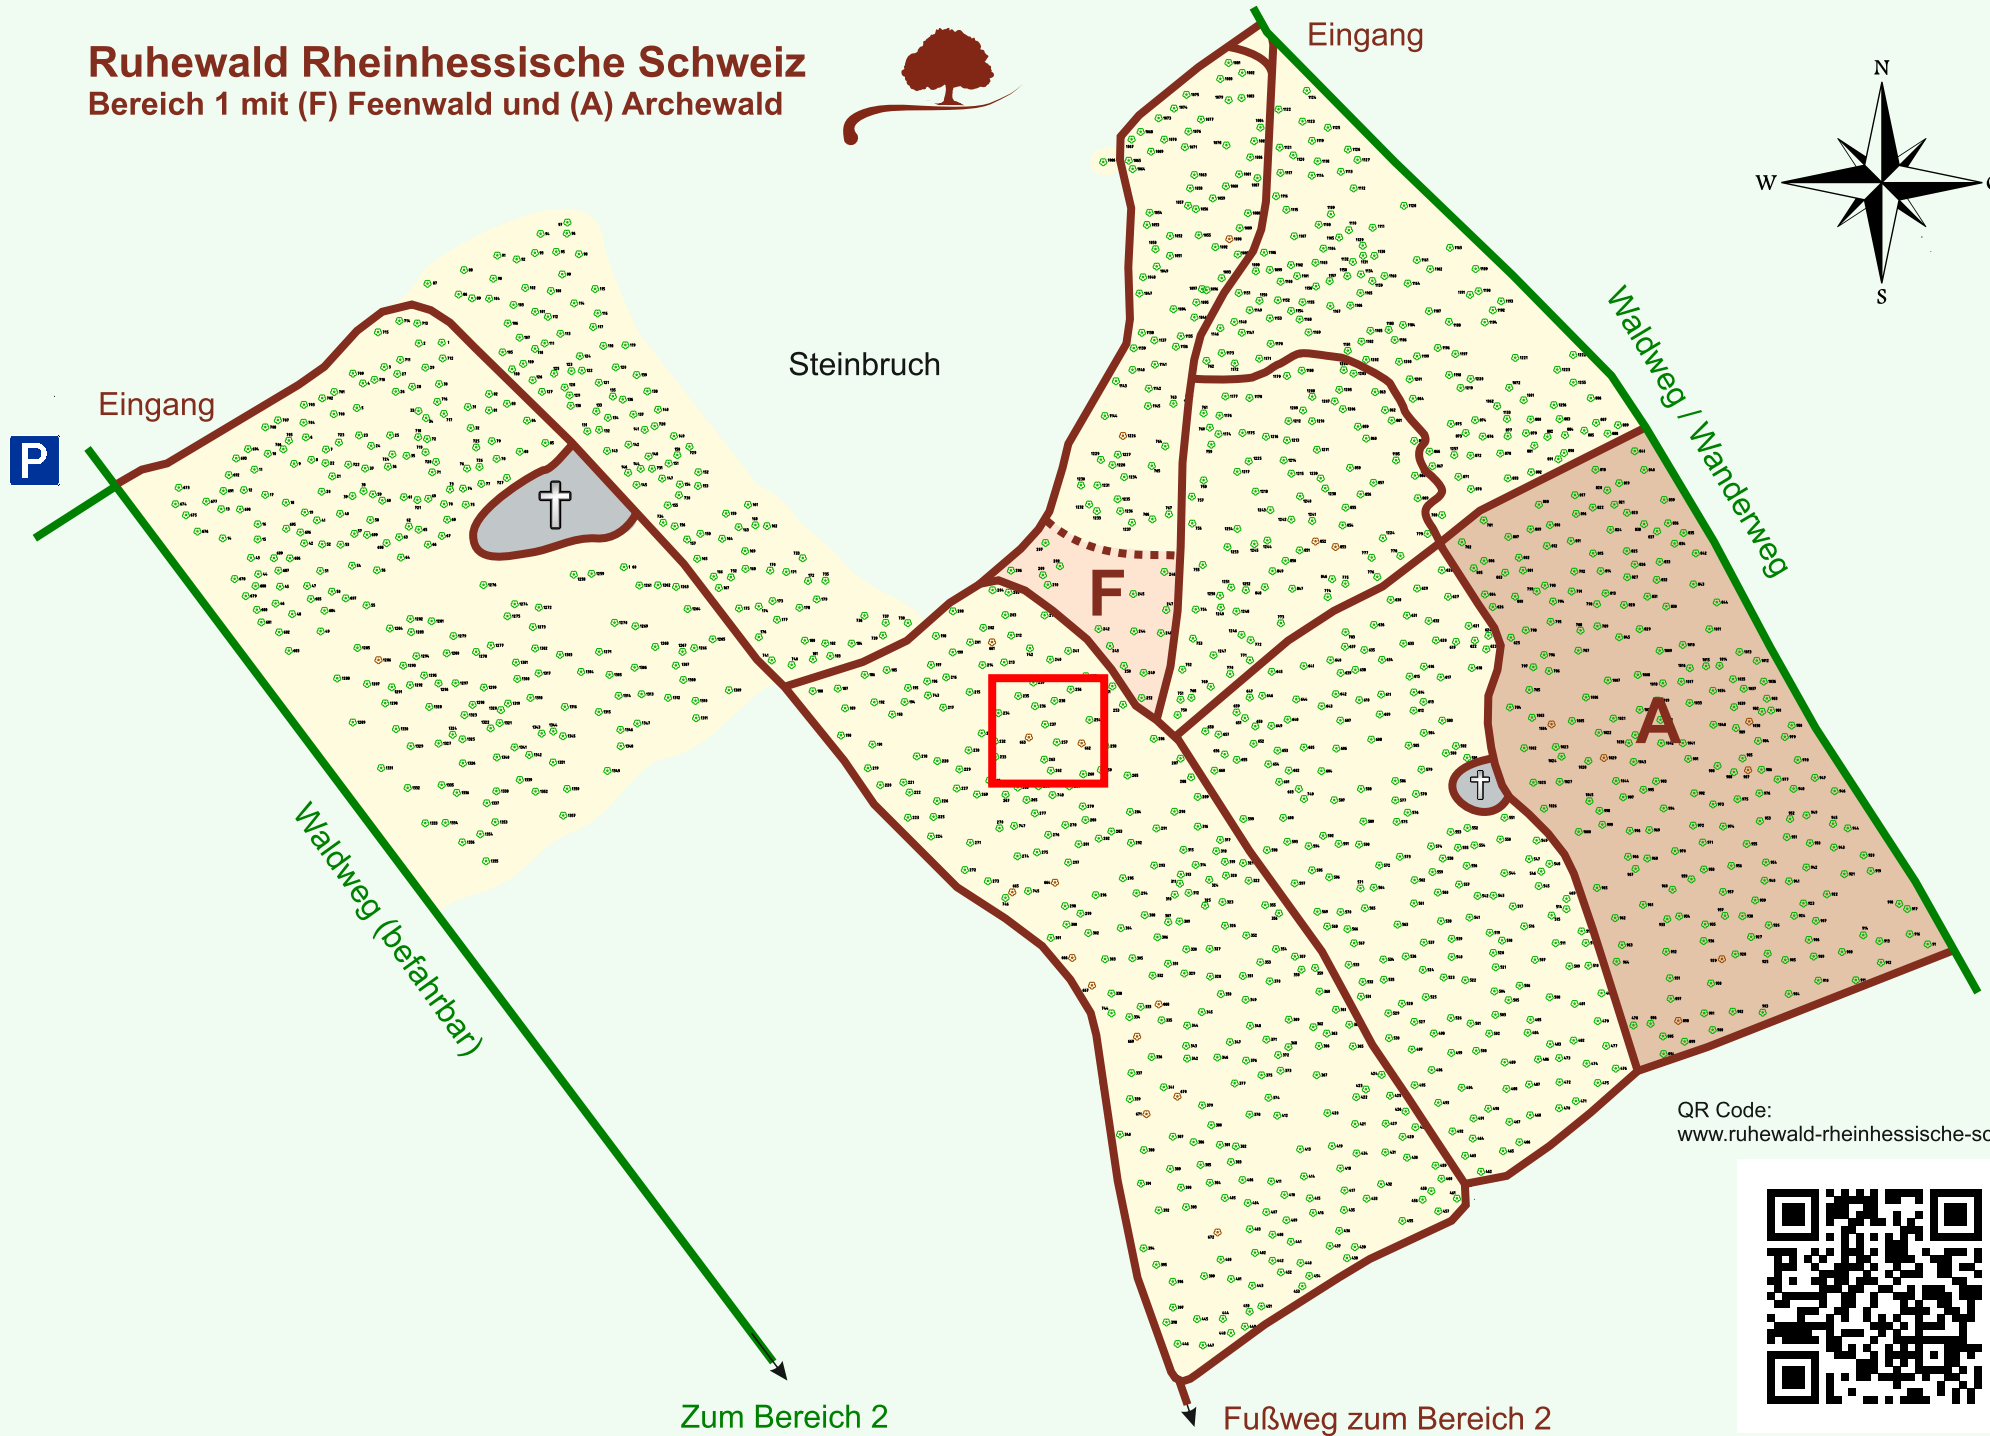

Ruhewald Rhein Hessische Schweiz

Bereich 1 mit (F) Feenwald und (A) Archewald

QR Code:
www.ruhewald-rhein Hessische-schweiz.de